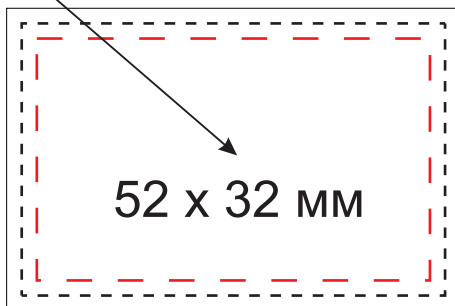

варианты размеров шевронов

место пришивки шеврона на шарф

масштаб 1:10

Шеврон пришивной 60 x 40 мм

тиснение блинт

масштаб 1:1

Шеврон пришивной 60 x 20 мм

тиснение блинт