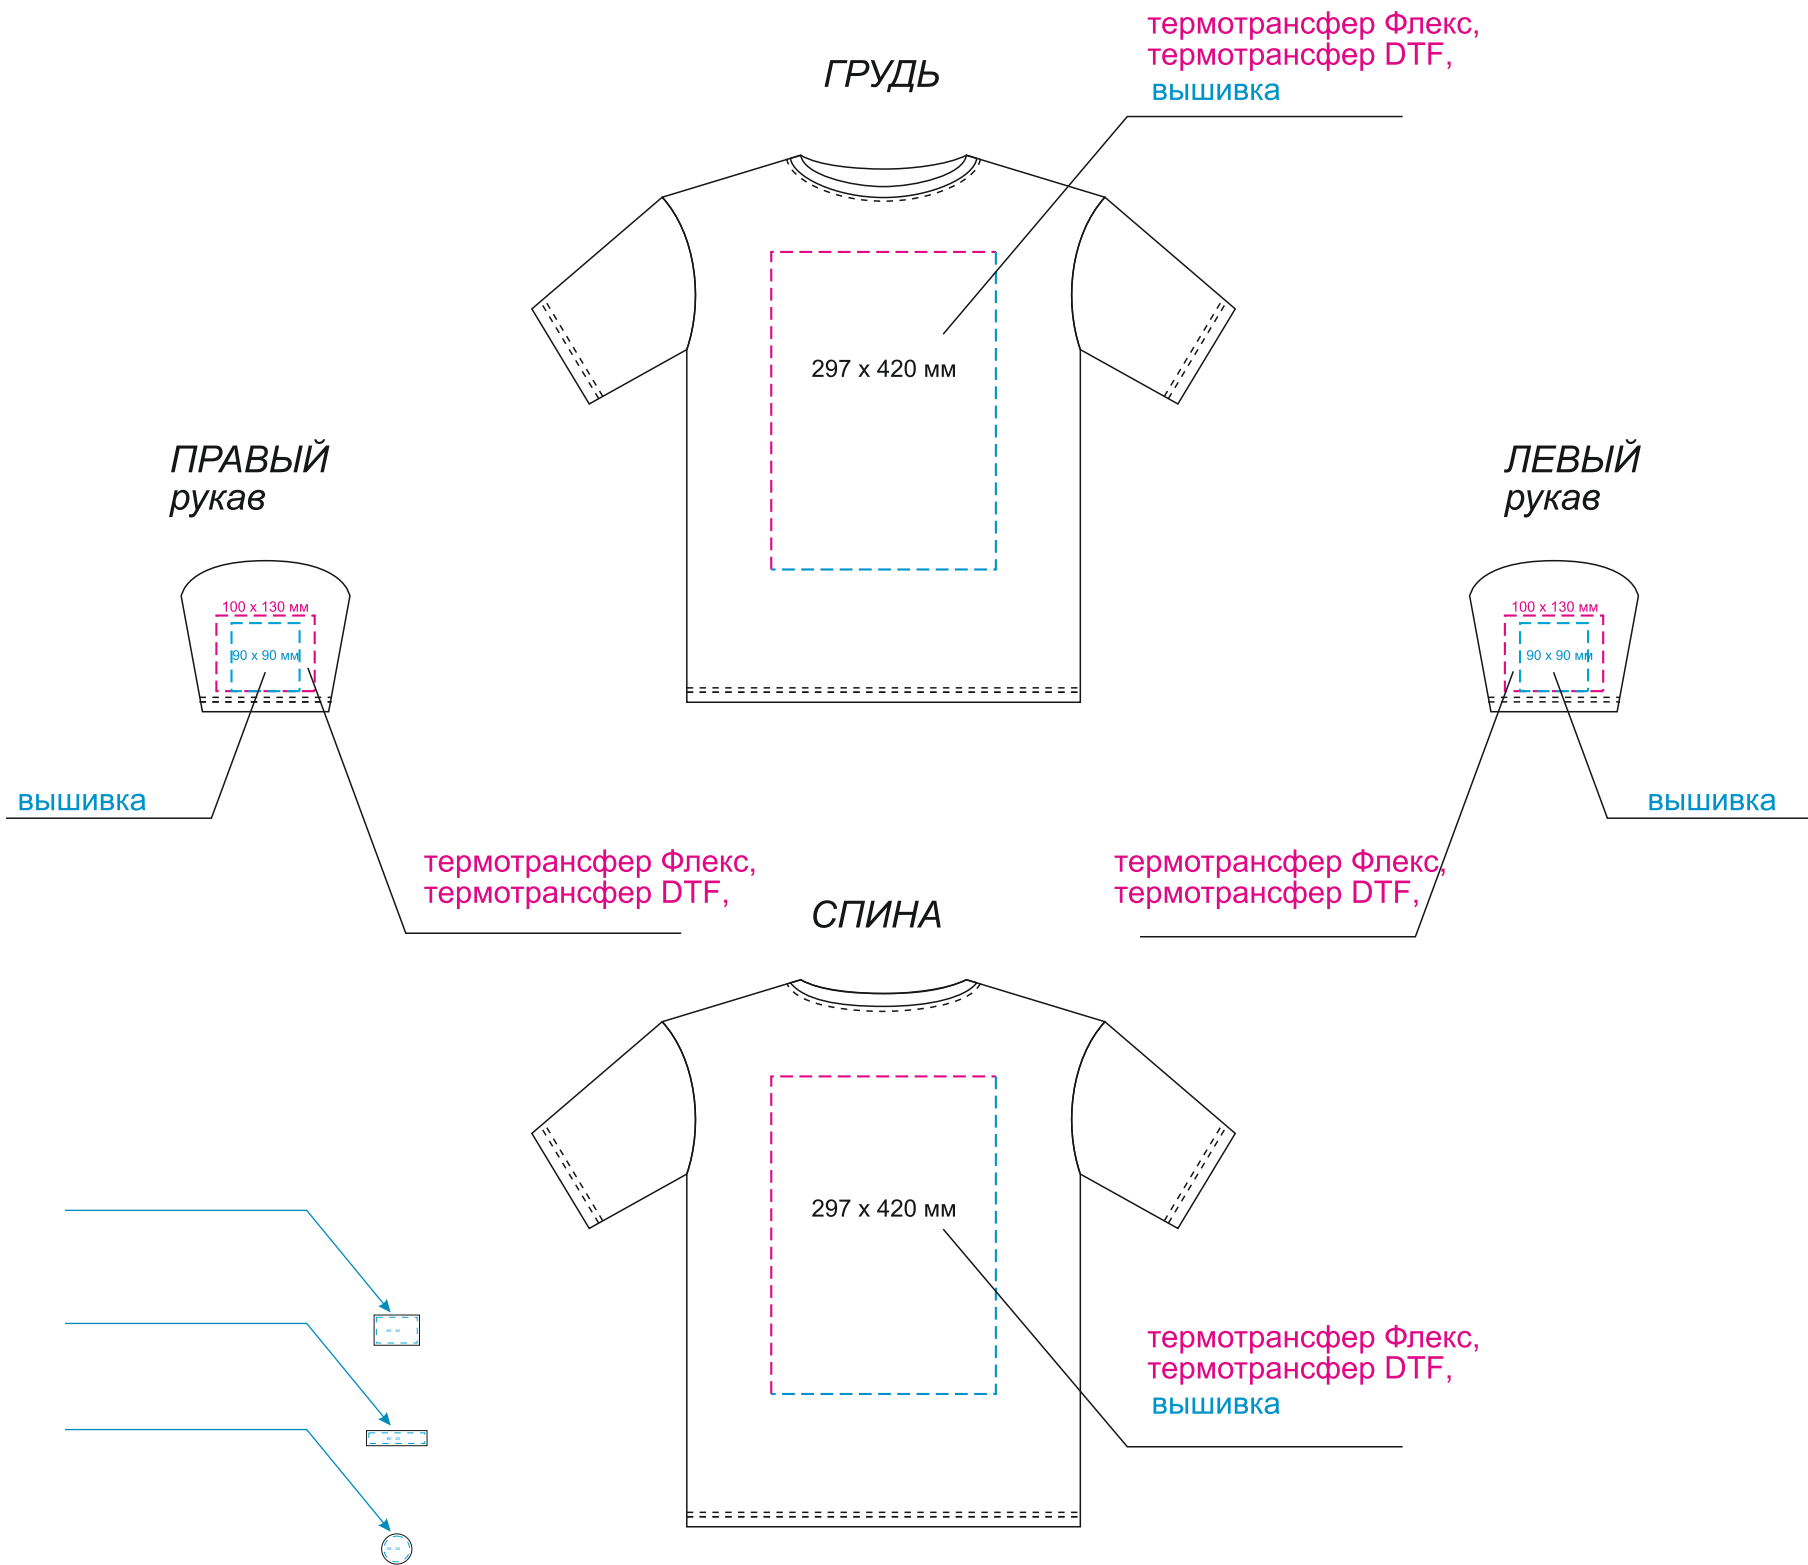

Масштаб 1:10

Модель	Футболка унисекс KRIS белый
Артикул	23052.100
Количество	
Способ нанесения	
Цветность	
Размер нанесения	

ВНИМАНИЕ!

Тщательно проверяйте макет. Ваша подпись является основанием для печати.
Найденная в готовом изделии ошибка, в случае если макет утверждён заказчиком,
не является основанием для претензий к переделке заказа.
После утверждения макета изменения не принимаются!