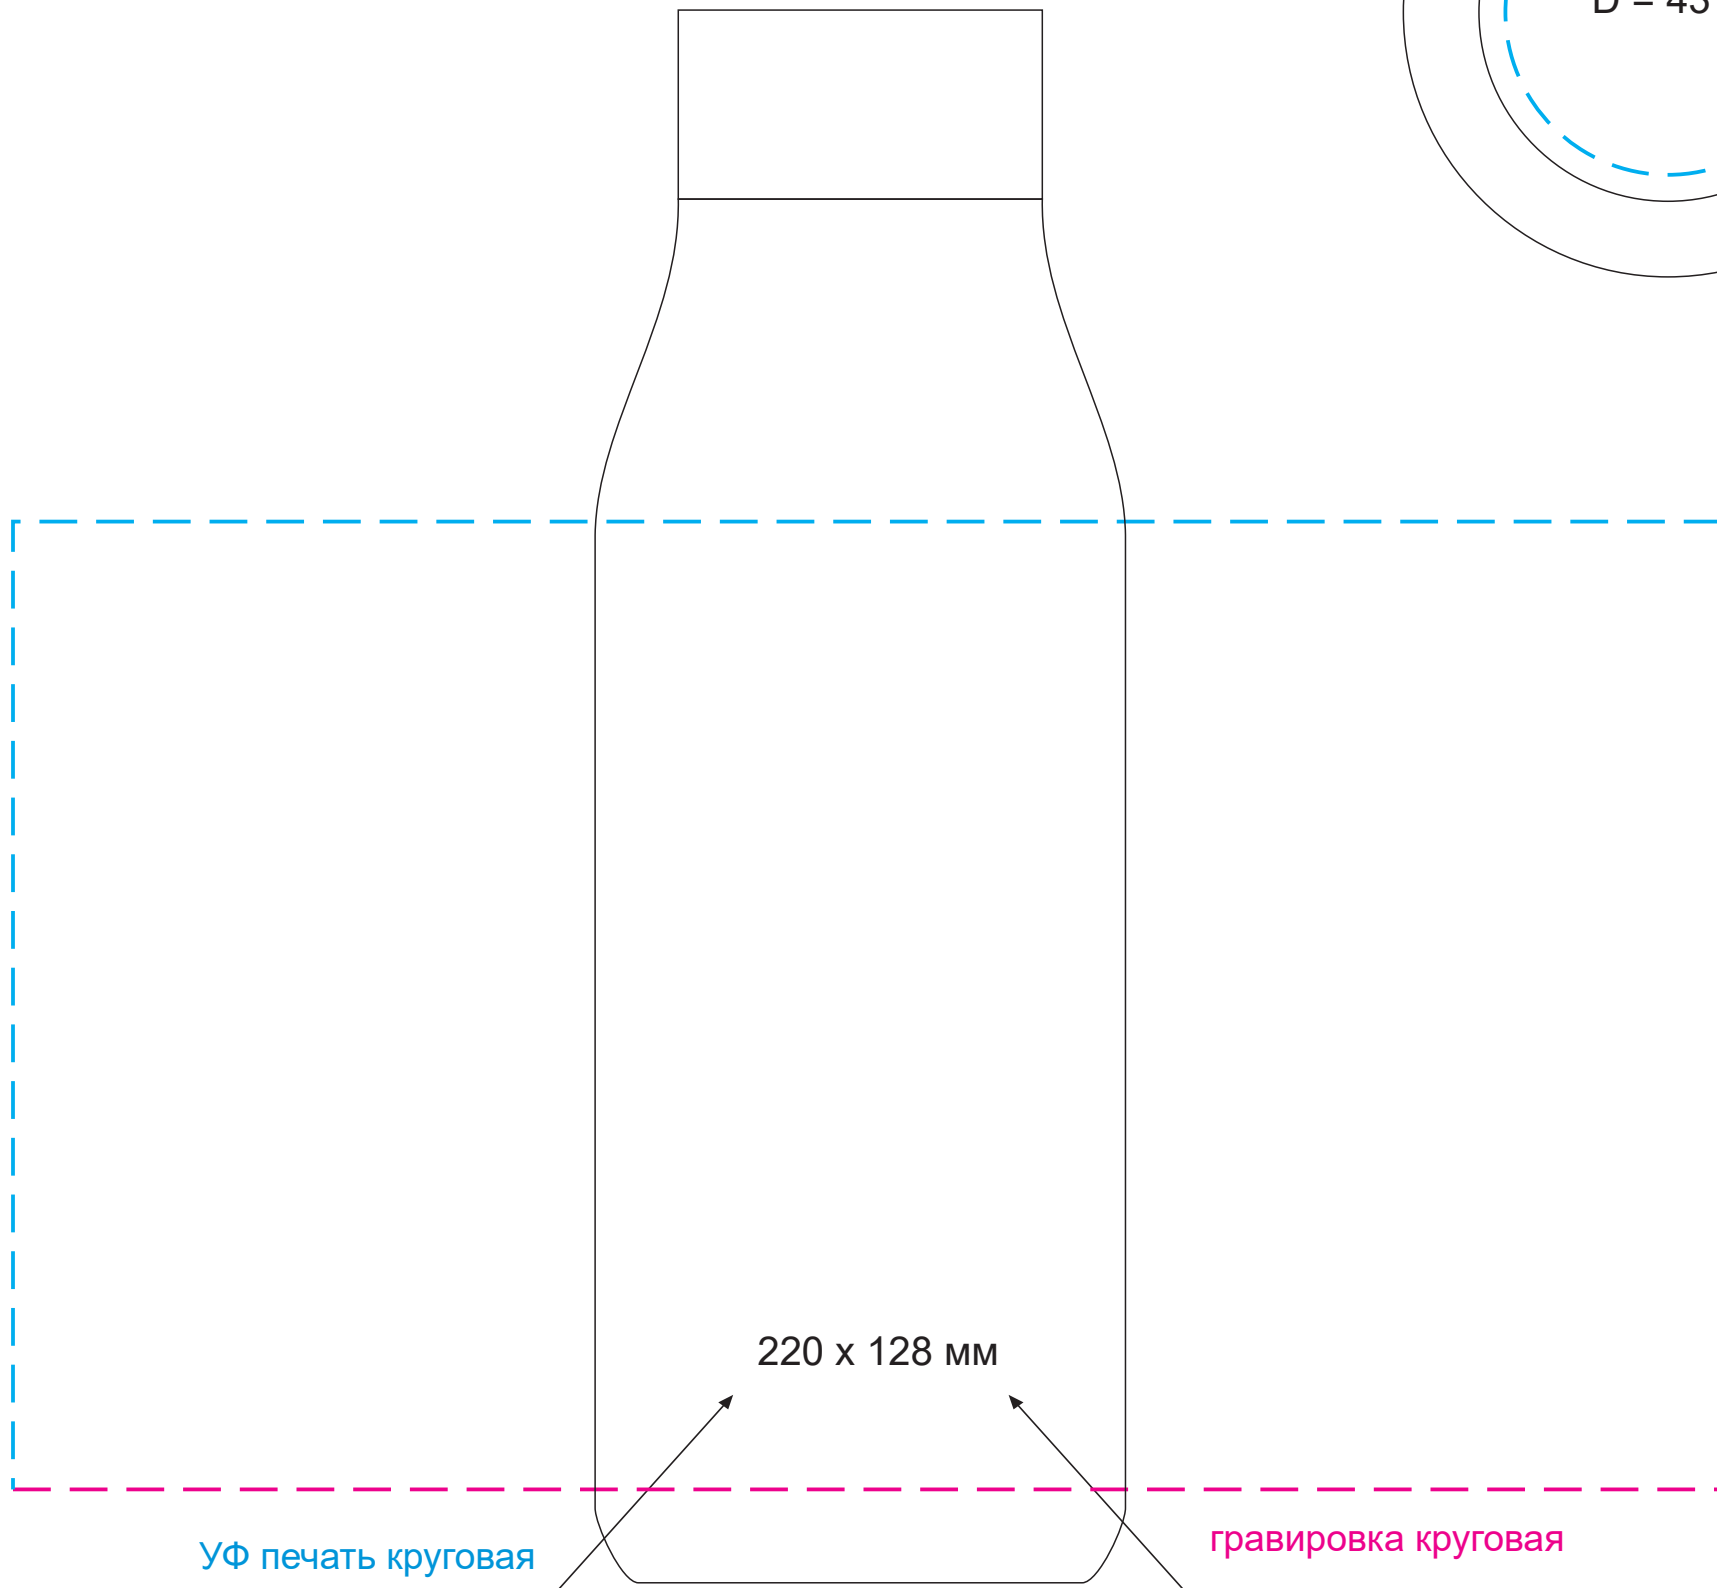

Масштаб 1:1

УФ печать  
на крышке

|                  |   |
|------------------|---|
| Модель           | Термобутылка вакуумная герметичная Sevilla, белая |
| Артикул          | 24390.100   |
| Количество       |   |
| Способ нанесения |   |
| Цветность        |   |
| Размер нанесения |   |

Размер изделия в макете может отличаться от реального размера упаковки.  
Portobello рекомендует запуск шубера через образец.

шубер