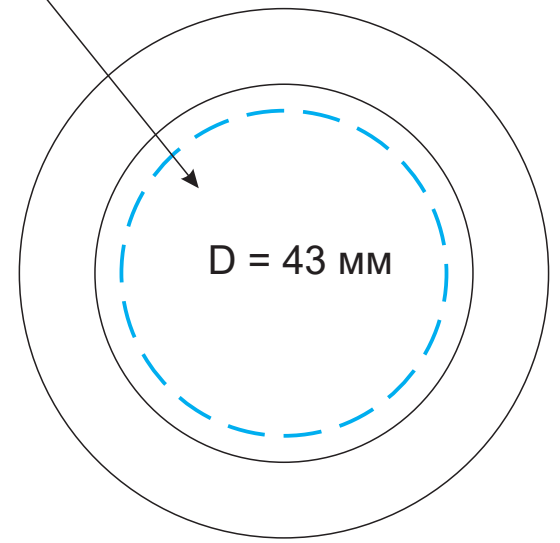

Масштаб 1:1

УФ печать  
на крышке

|                  |   |
|------------------|---|
| Модель           | Термобутылка вакуумная герметичная Sevilla, белая |
| Артикул          | 24390.100   |
| Количество       |   |
| Способ нанесения |   |
| Цветность        |   |
| Размер нанесения |   |

Размер изделия в макете может отличаться от реального размера упаковки.  
Portobello рекомендует запуск шубера через образец.

шубер