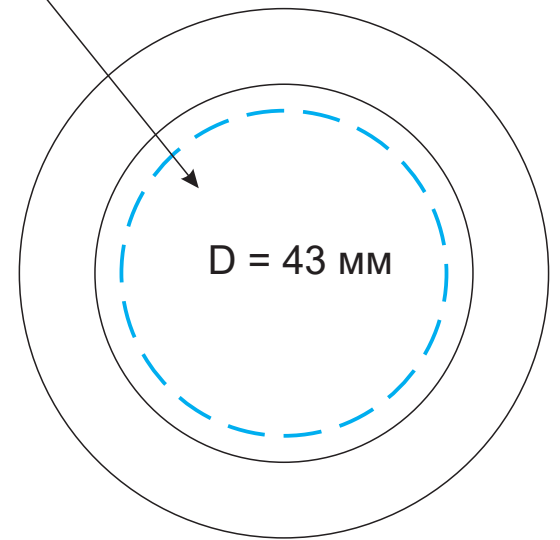

Масштаб 1:1

УФ печать
на крышке

Модель	Термобутылка вакуумная герметичная Sevilla, синяя
Артикул	24390.030
Количество	
Способ нанесения	
Цветность	
Размер нанесения	

ВНИМАНИЕ!

Тщательно проверяйте макет. Ваша подпись является основанием для печати.
Найденная в готовом изделии ошибка, в случае если макет утверждён заказчиком,
не является основанием для претензий к переделке заказа.
После утверждения макета изменения не принимаются!

Размер изделия в макете может отличаться от реального размера упаковки.
Portobello рекомендует запуск шубера через образец.

шубер