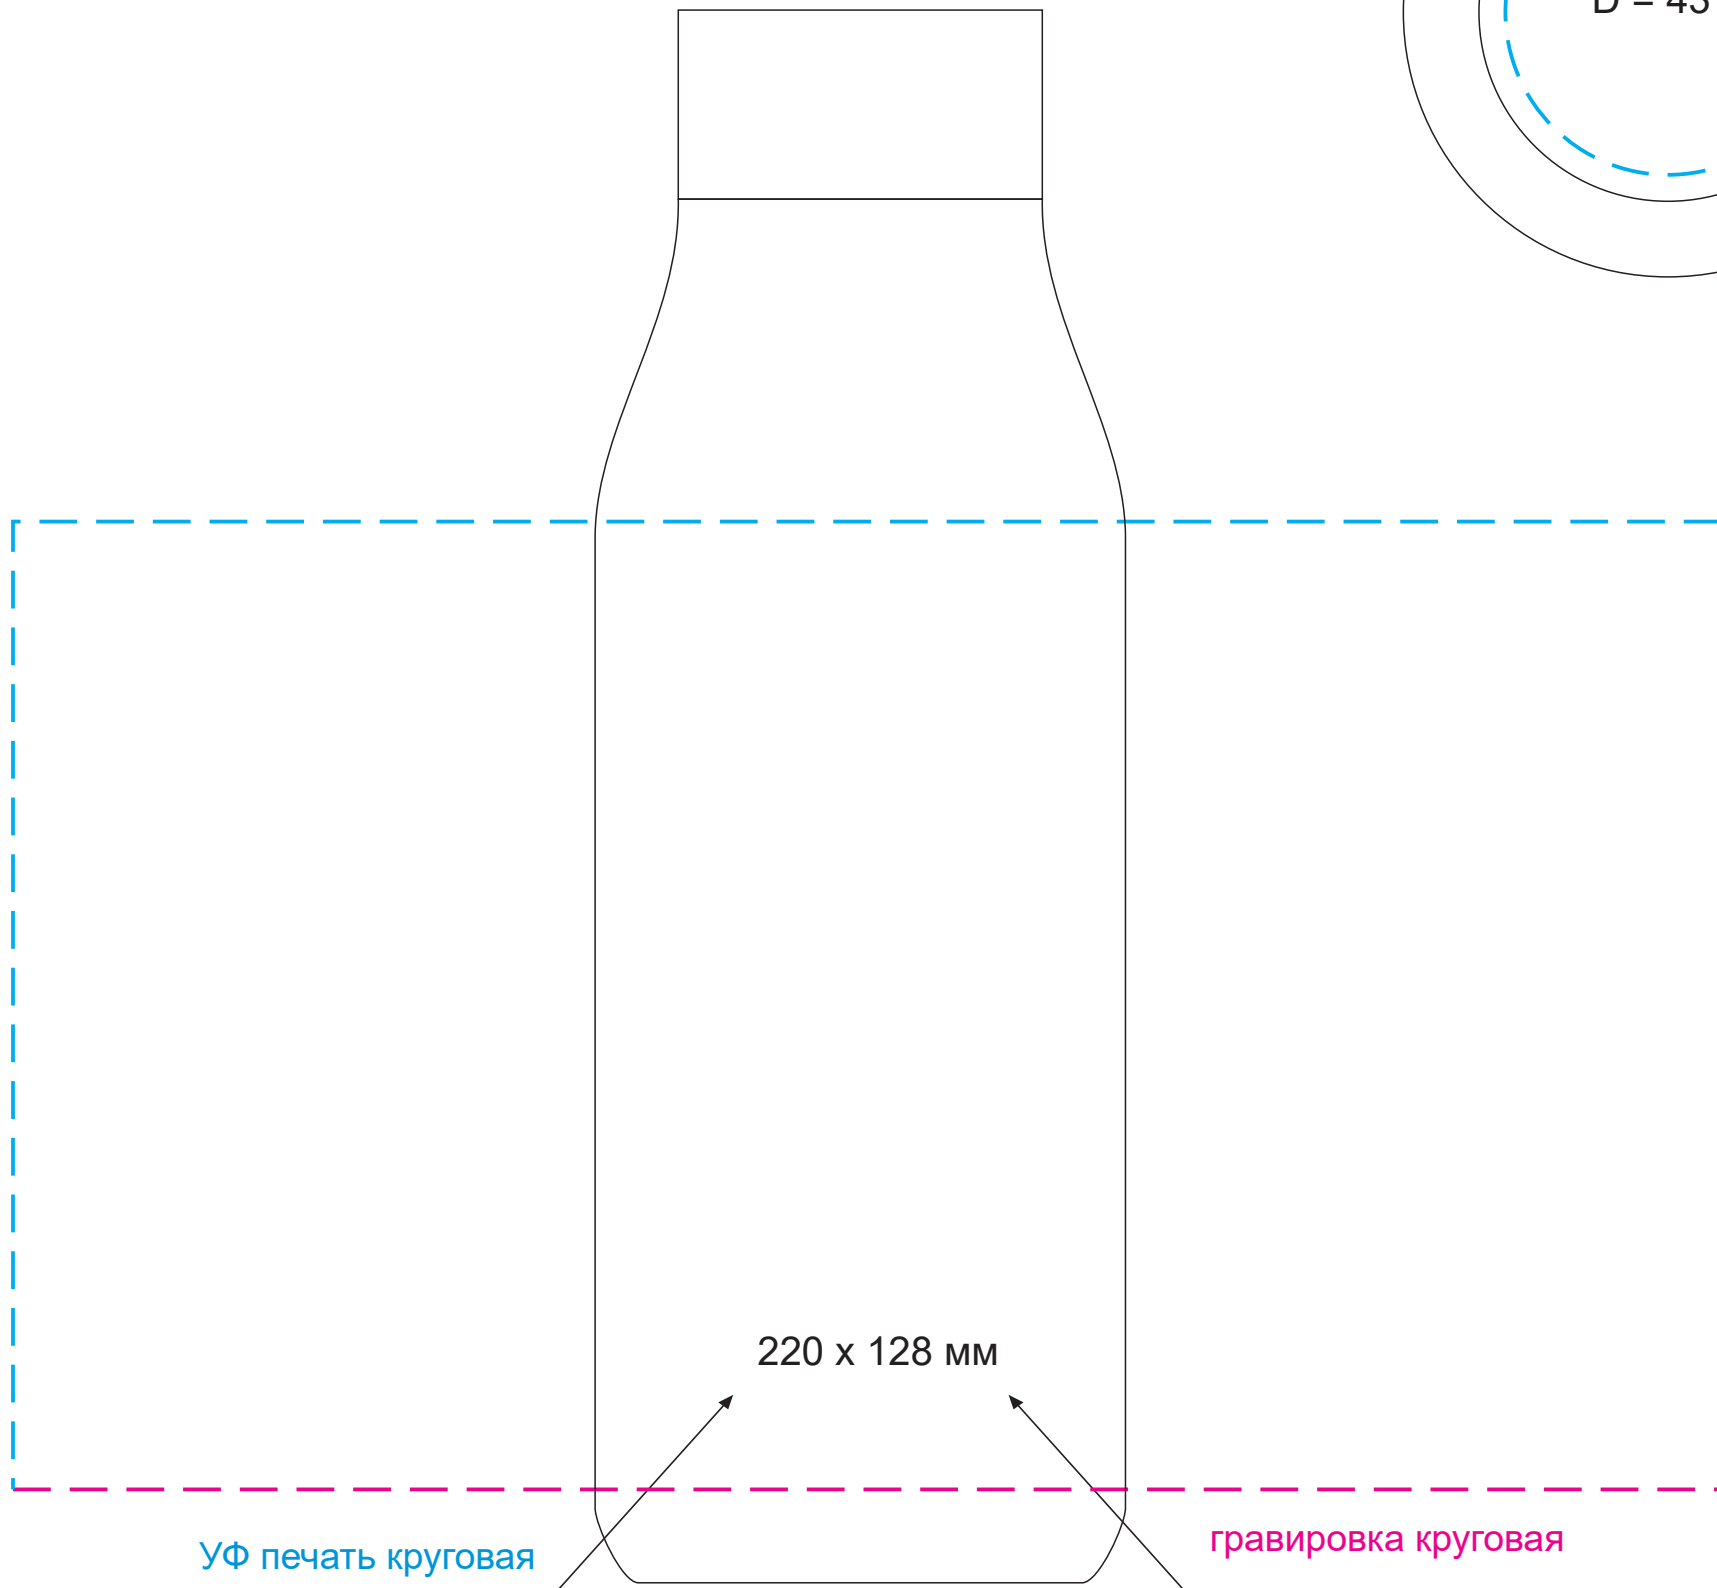

Масштаб 1:1

УФ печать
на крышке

Модель	Термобутылка вакуумная герметичная Sevilla, синяя
Артикул	24390.030
Количество	
Способ нанесения	
Цветность	
Размер нанесения	

ВНИМАНИЕ!

Тщательно проверяйте макет. Ваша подпись является основанием для печати.
Найденная в готовом изделии ошибка, в случае если макет утверждён заказчиком,
не является основанием для претензий к переделке заказа.
После утверждения макета изменения не принимаются!

Размер изделия в макете может отличаться от реального размера упаковки.
Portobello рекомендует запуск шубера через образец.

шубер