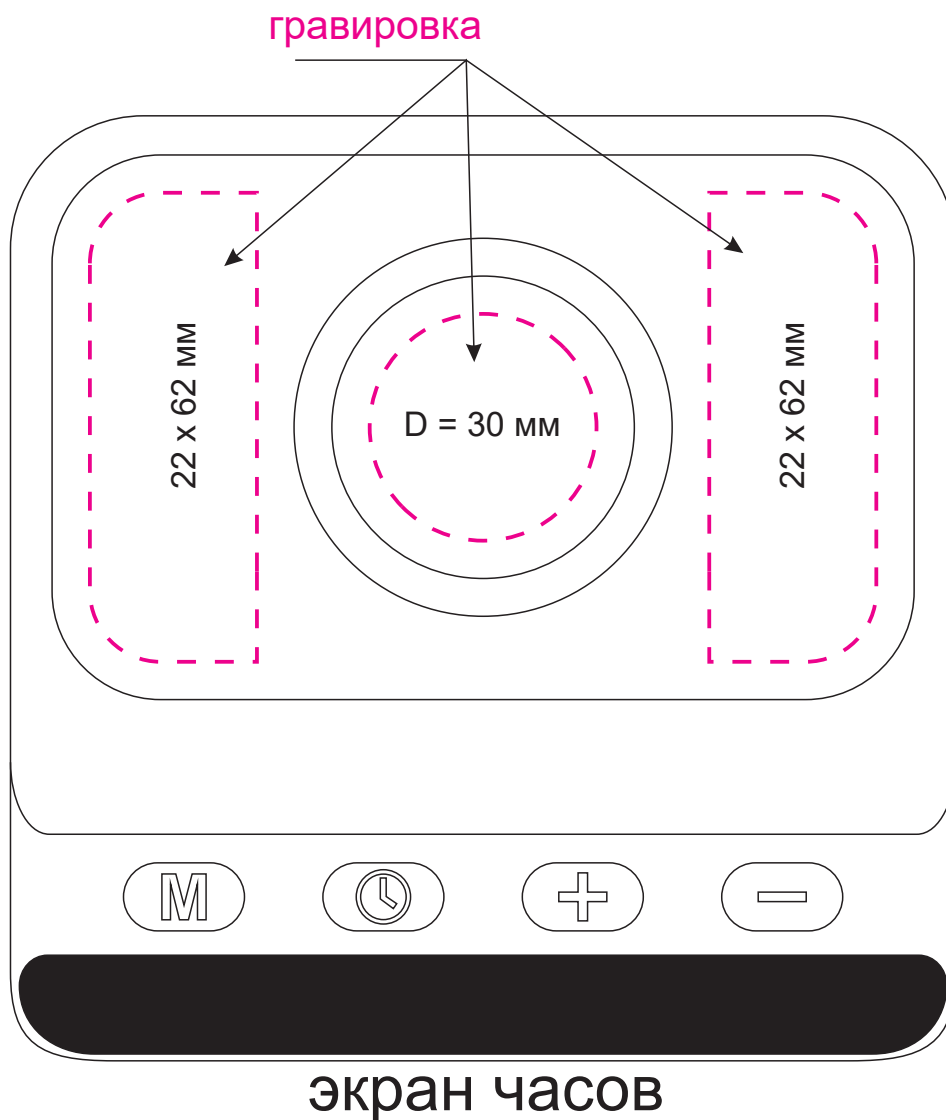

Масштаб 1:1

вид сверху

Модель	Зарядная станция с часами 15W Rigel, черная
Артикул	223520.010
Количество	
Способ нанесения	
Цветность	
Размер нанесения	

**ВНИМАНИЕ!**

Тщательно проверяйте макет. Ваша подпись является основанием для печати. Найденная в готовом изделии ошибка, в случае если макет утверждён заказчиком, не является основанием для претензий к переделке заказа. После утверждения макета изменения не принимаются!