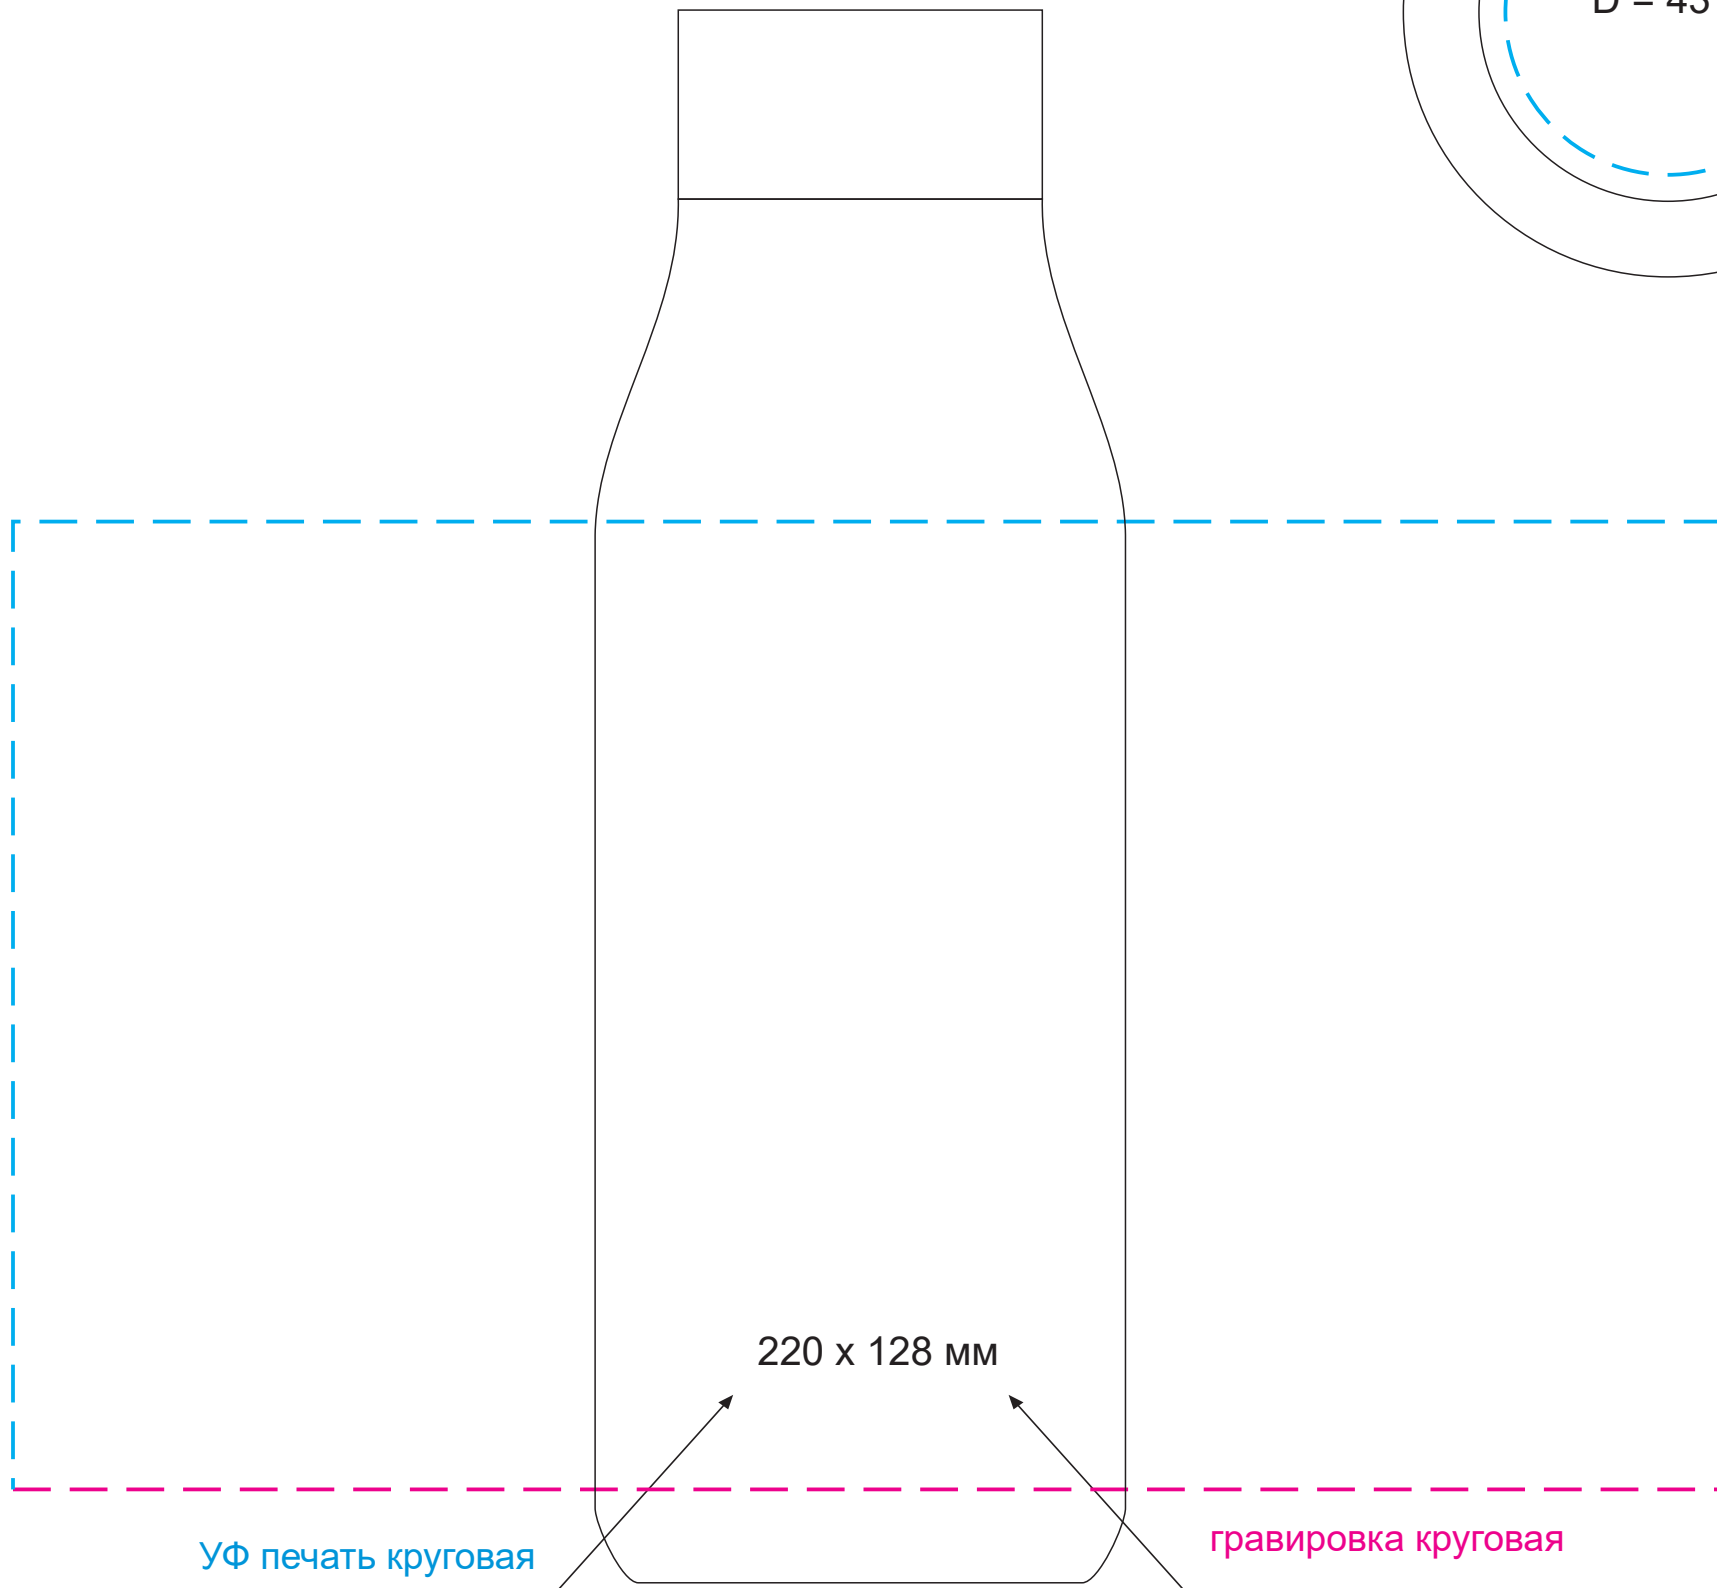

Масштаб 1:1

УФ печать  
на крышке

Модель	Термобутылка вакуумная герметичная Sevilla, черная
Артикул	24390.010
Количество	
Способ нанесения	
Цветность	
Размер нанесения	

**ВНИМАНИЕ!**

Тщательно проверяйте макет. Ваша подпись является основанием для печати.  
Найденная в готовом изделии ошибка, в случае если макет утверждён заказчиком,  
не является основанием для претензий к переделке заказа.  
После утверждения макета изменения не принимаются!

Размер изделия в макете может отличаться от реального размера упаковки.  
Portobello рекомендует запуск шубера через образец.

шубер