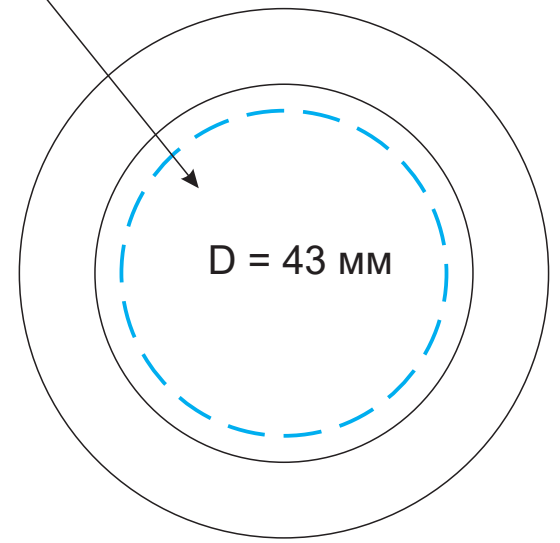

Масштаб 1:1

УФ печать  
на крышке

Модель	Термобутылка вакуумная герметичная Sevilla, черная
Артикул	24390.010
Количество	
Способ нанесения	
Цветность	
Размер нанесения	

**ВНИМАНИЕ!**

Тщательно проверяйте макет. Ваша подпись является основанием для печати.  
Найденная в готовом изделии ошибка, в случае если макет утверждён заказчиком,  
не является основанием для претензий к переделке заказа.  
После утверждения макета изменения не принимаются!

Размер изделия в макете может отличаться от реального размера упаковки.  
Portobello рекомендует запуск шубера через образец.

шубер