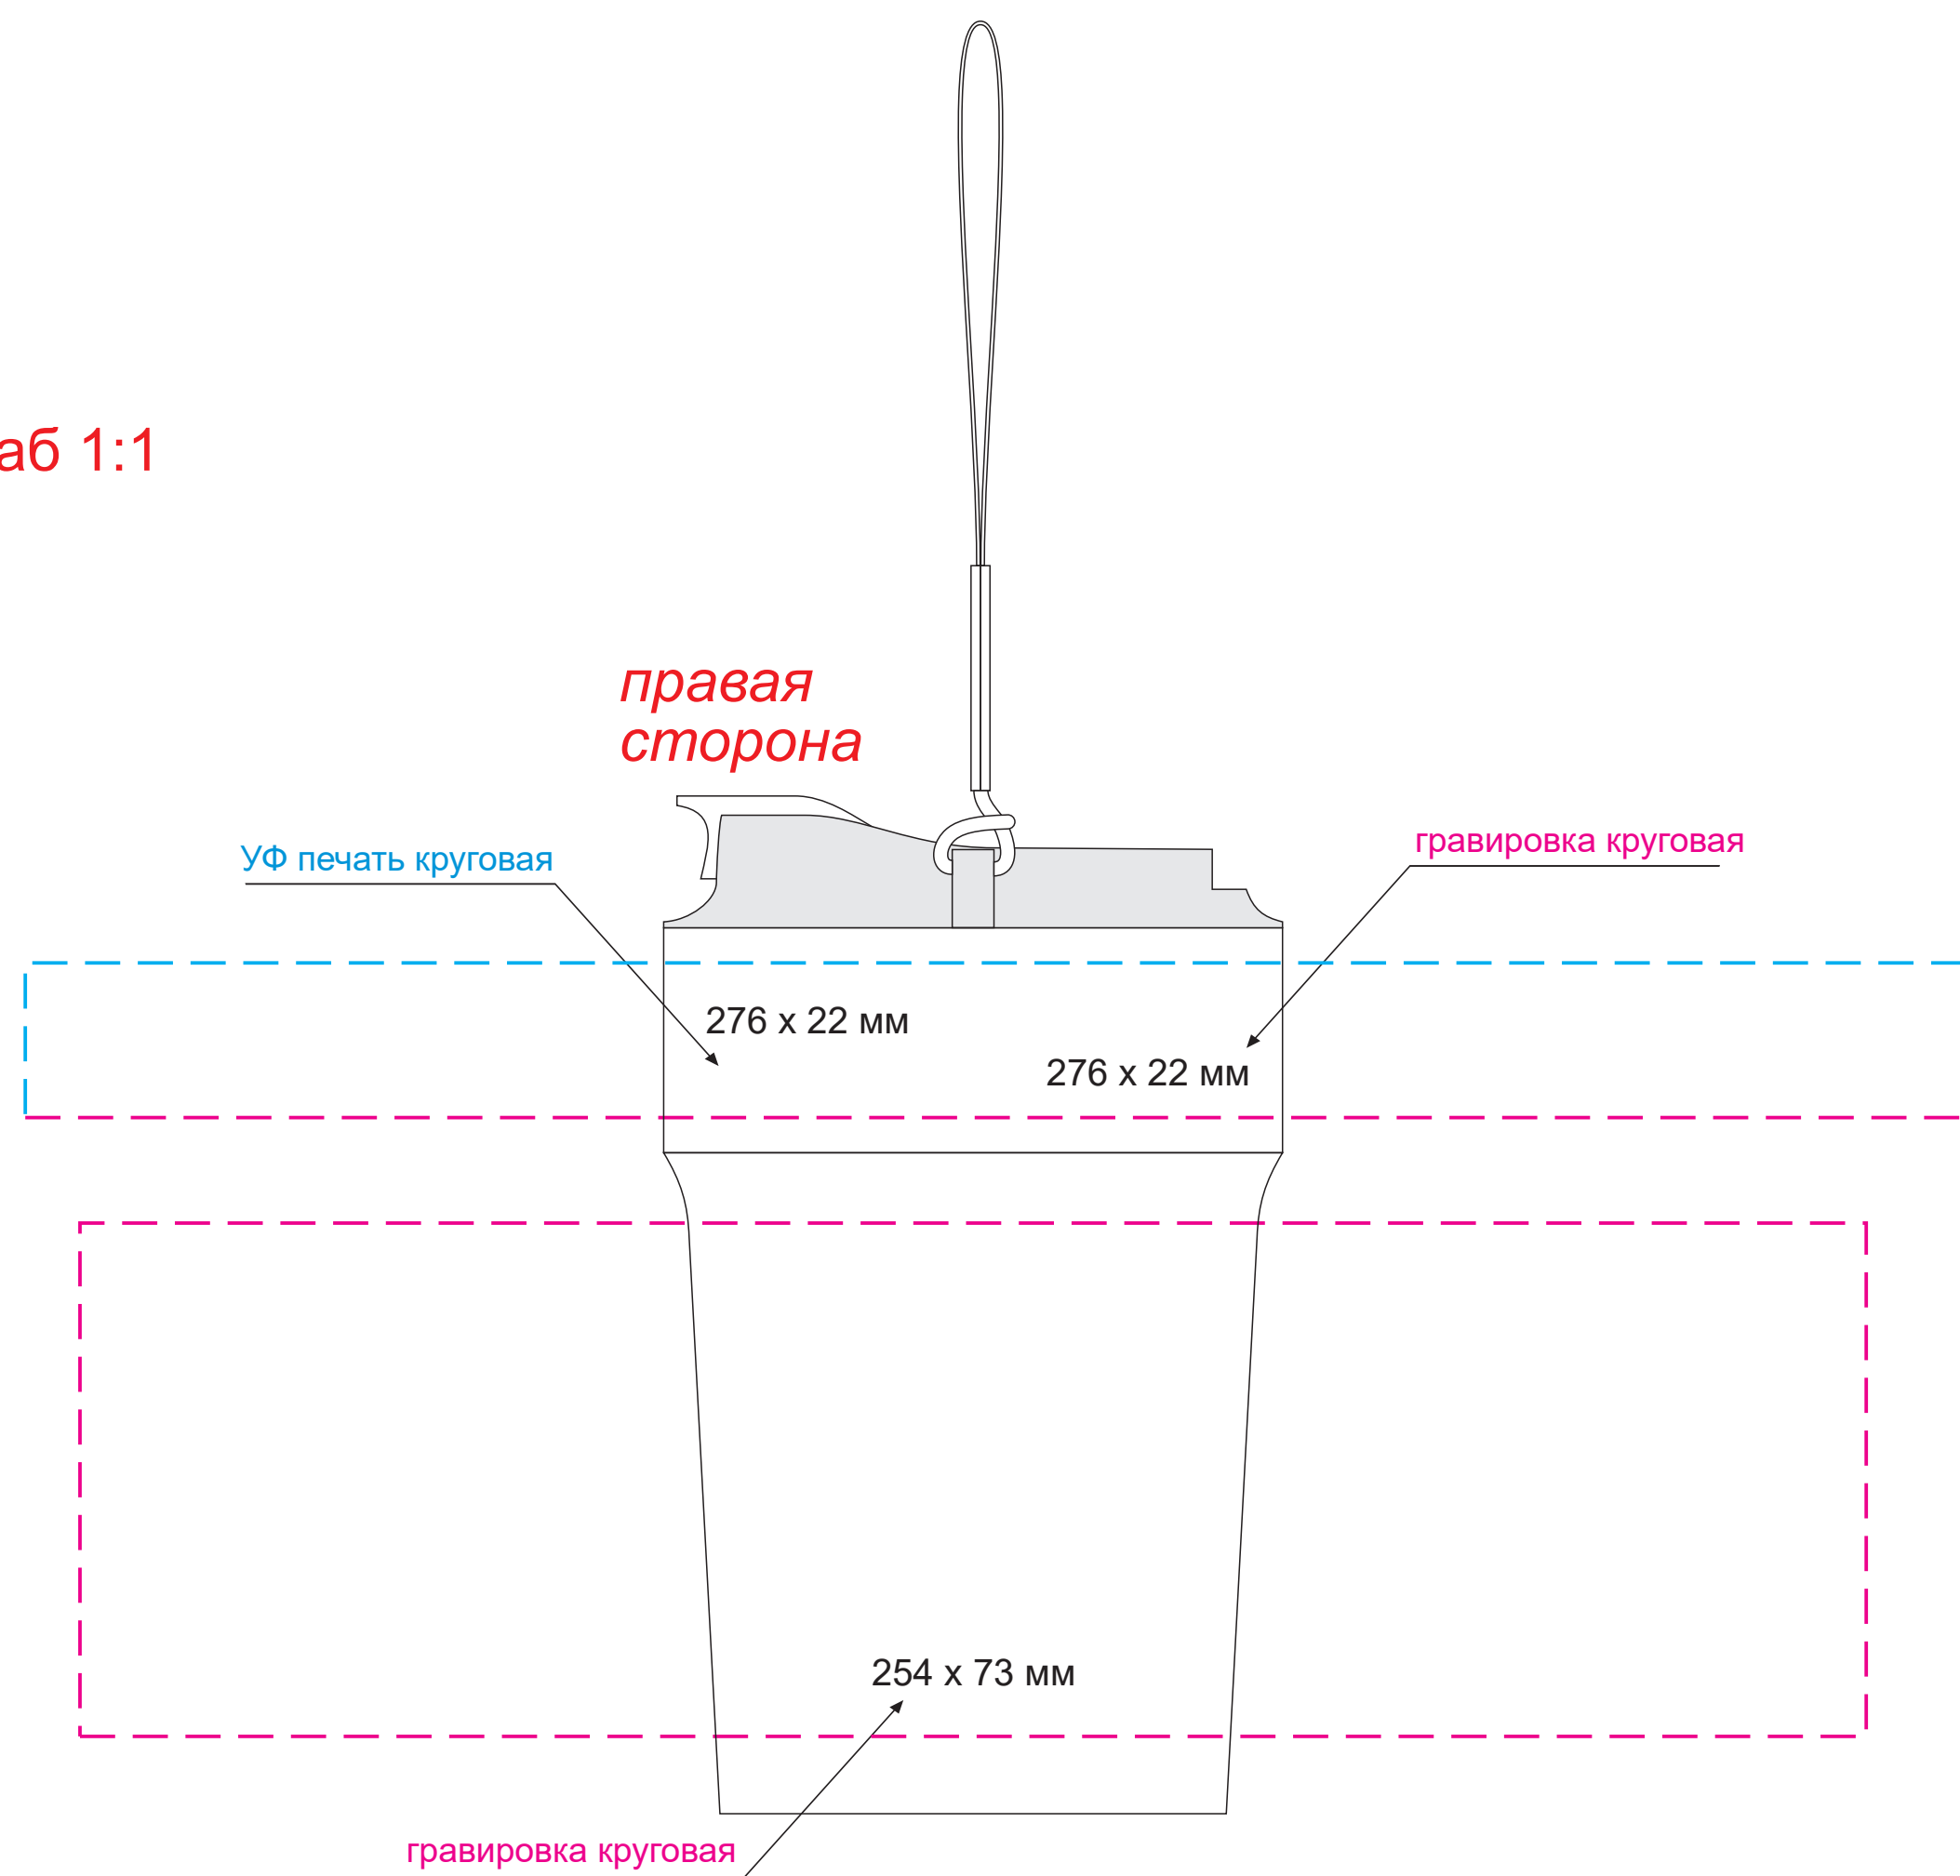

Масштаб 1:1

|                  |                                       |
|------------------|---------------------------------------|
| Модель           | Термокружка вакуумная Мопасо, бежевый |
| Артикул          | 24396.525                             |
| Количество       |                                       |
| Способ нанесения |                                       |
| Цветность        |                                       |
| Размер нанесения |                                       |

Размер изделия в макете может отличаться от реального размера упаковки.  
Portobello рекомендует запуск шубера через образец.

Шубер