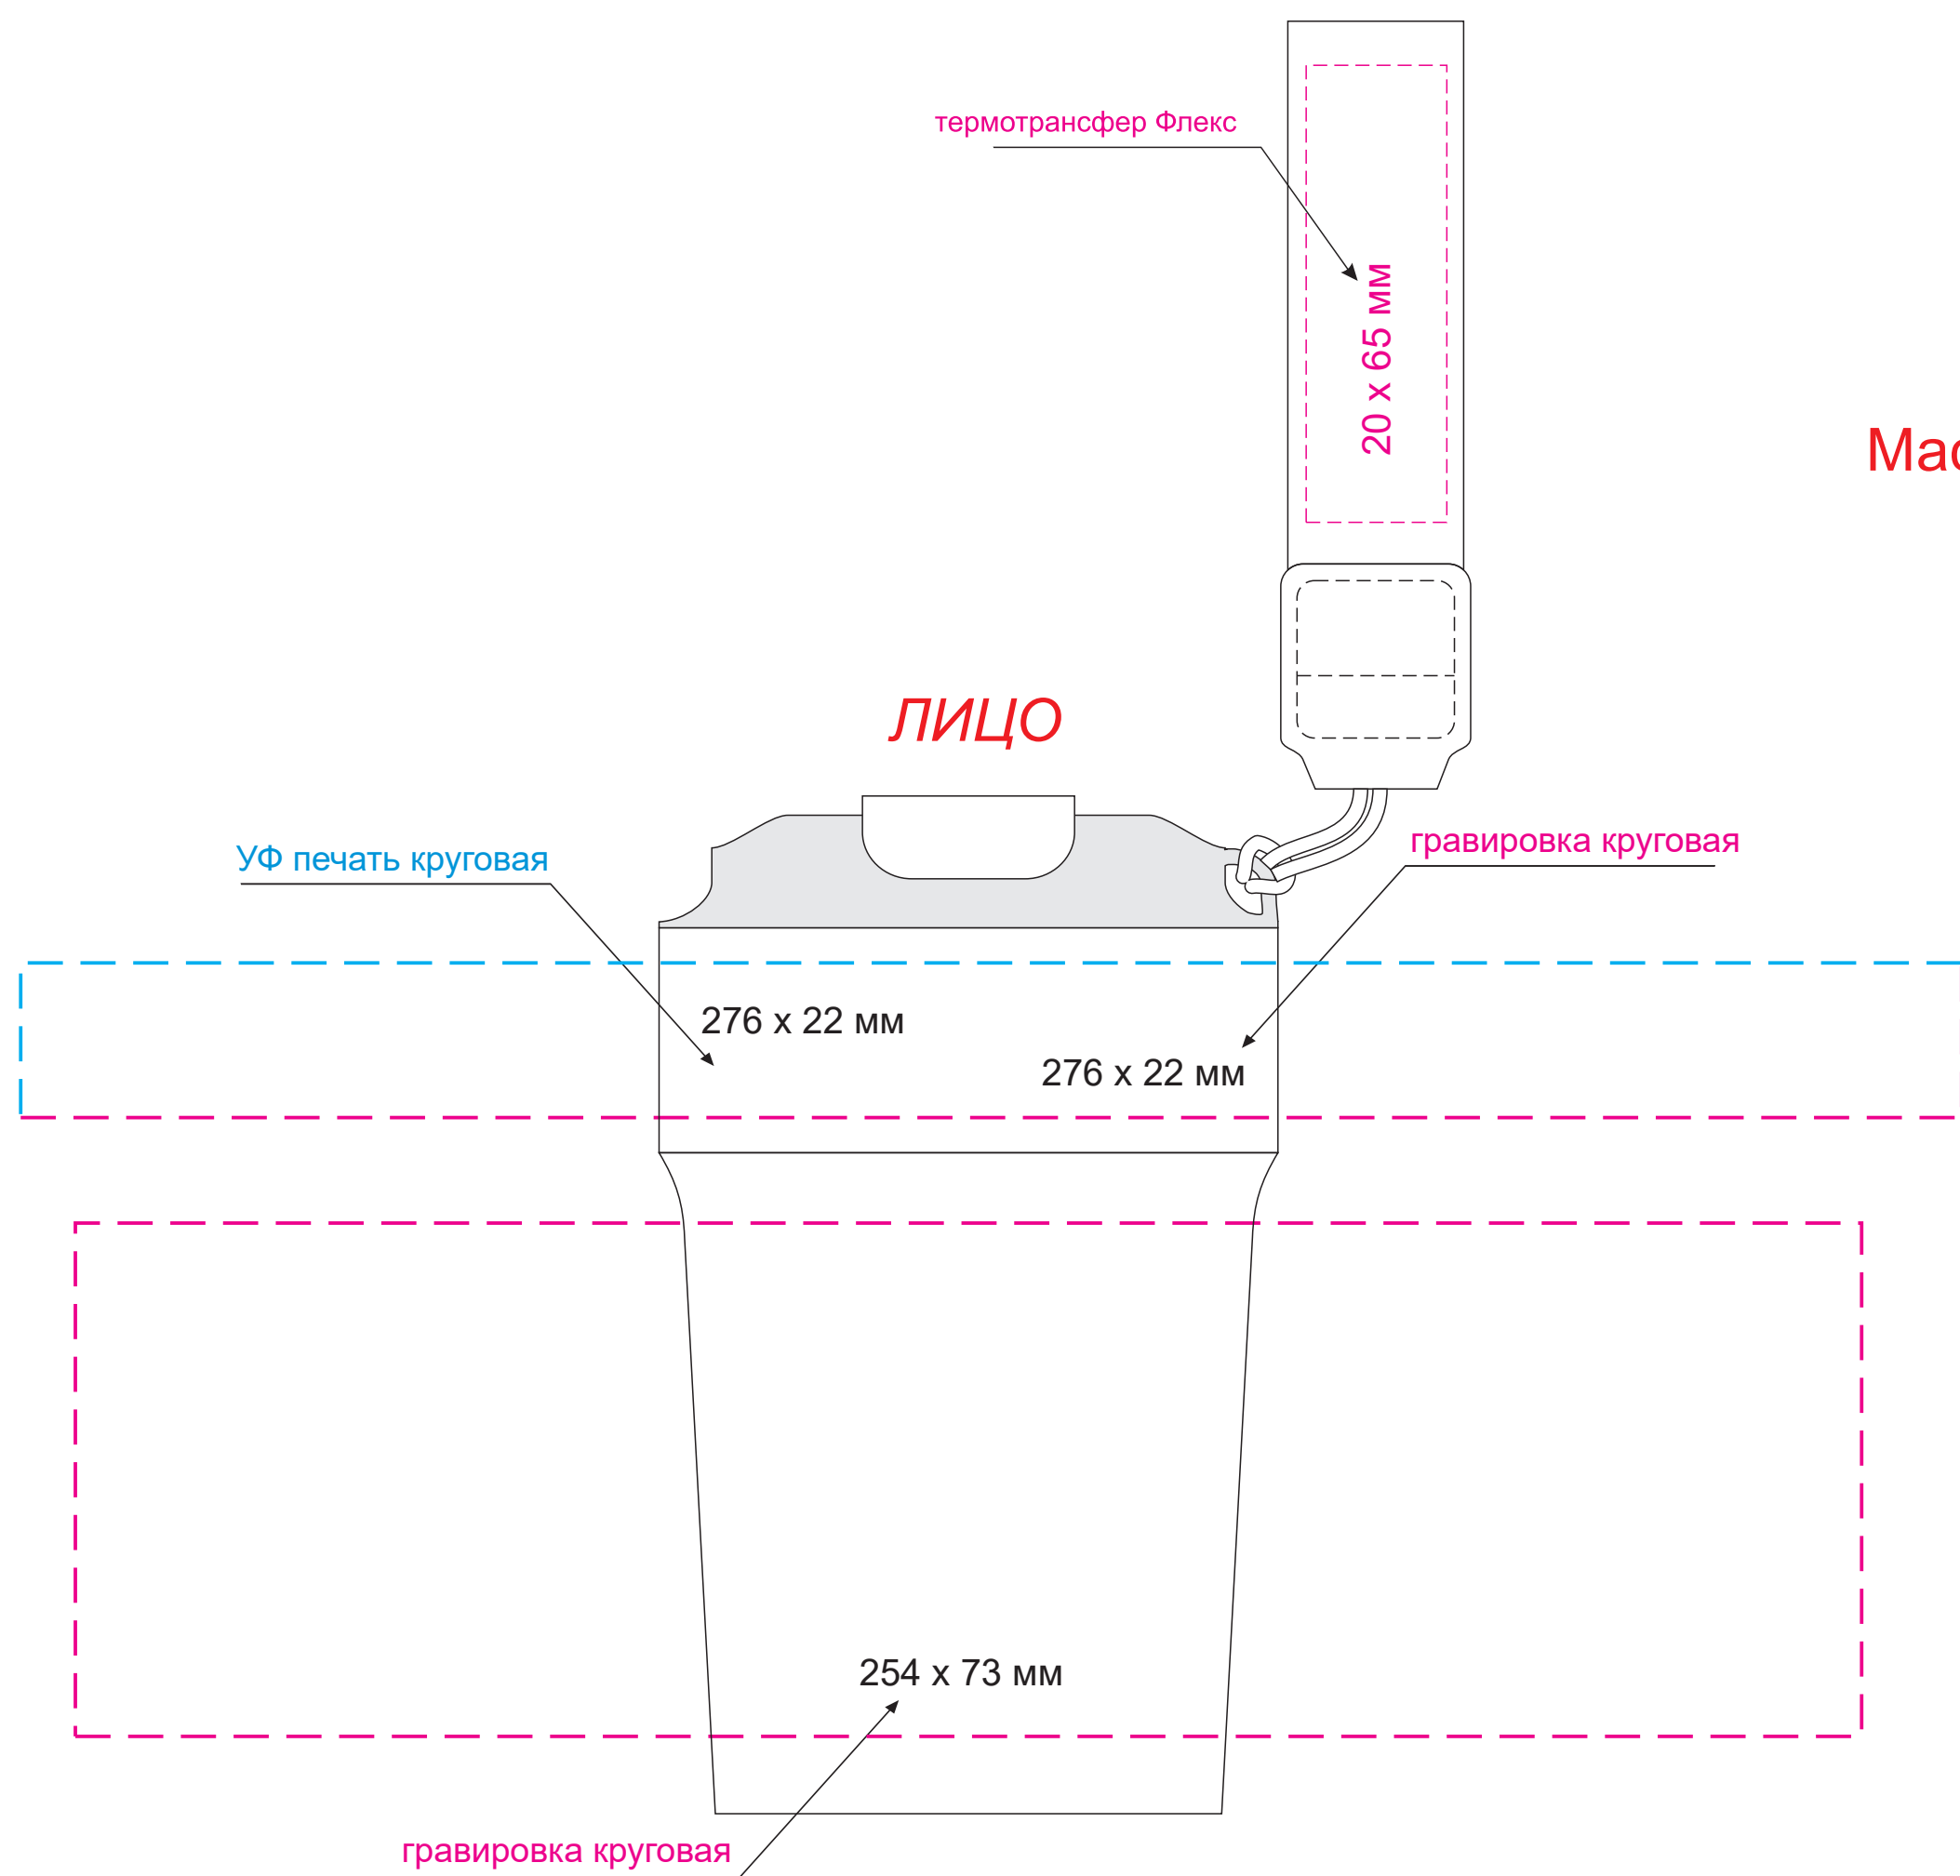

Масштаб 1:1

|                  |                                       |
|------------------|---------------------------------------|
| Модель           | Термокружка вакуумная Мопасо, бежевый |
| Артикул          | 24396.525                             |
| Количество       |                                       |
| Способ нанесения |                                       |
| Цветность        |                                       |
| Размер нанесения |                                       |

Размер изделия в макете может отличаться от реального размера упаковки.  
Portobello рекомендует запуск шубера через образец.

Шубер