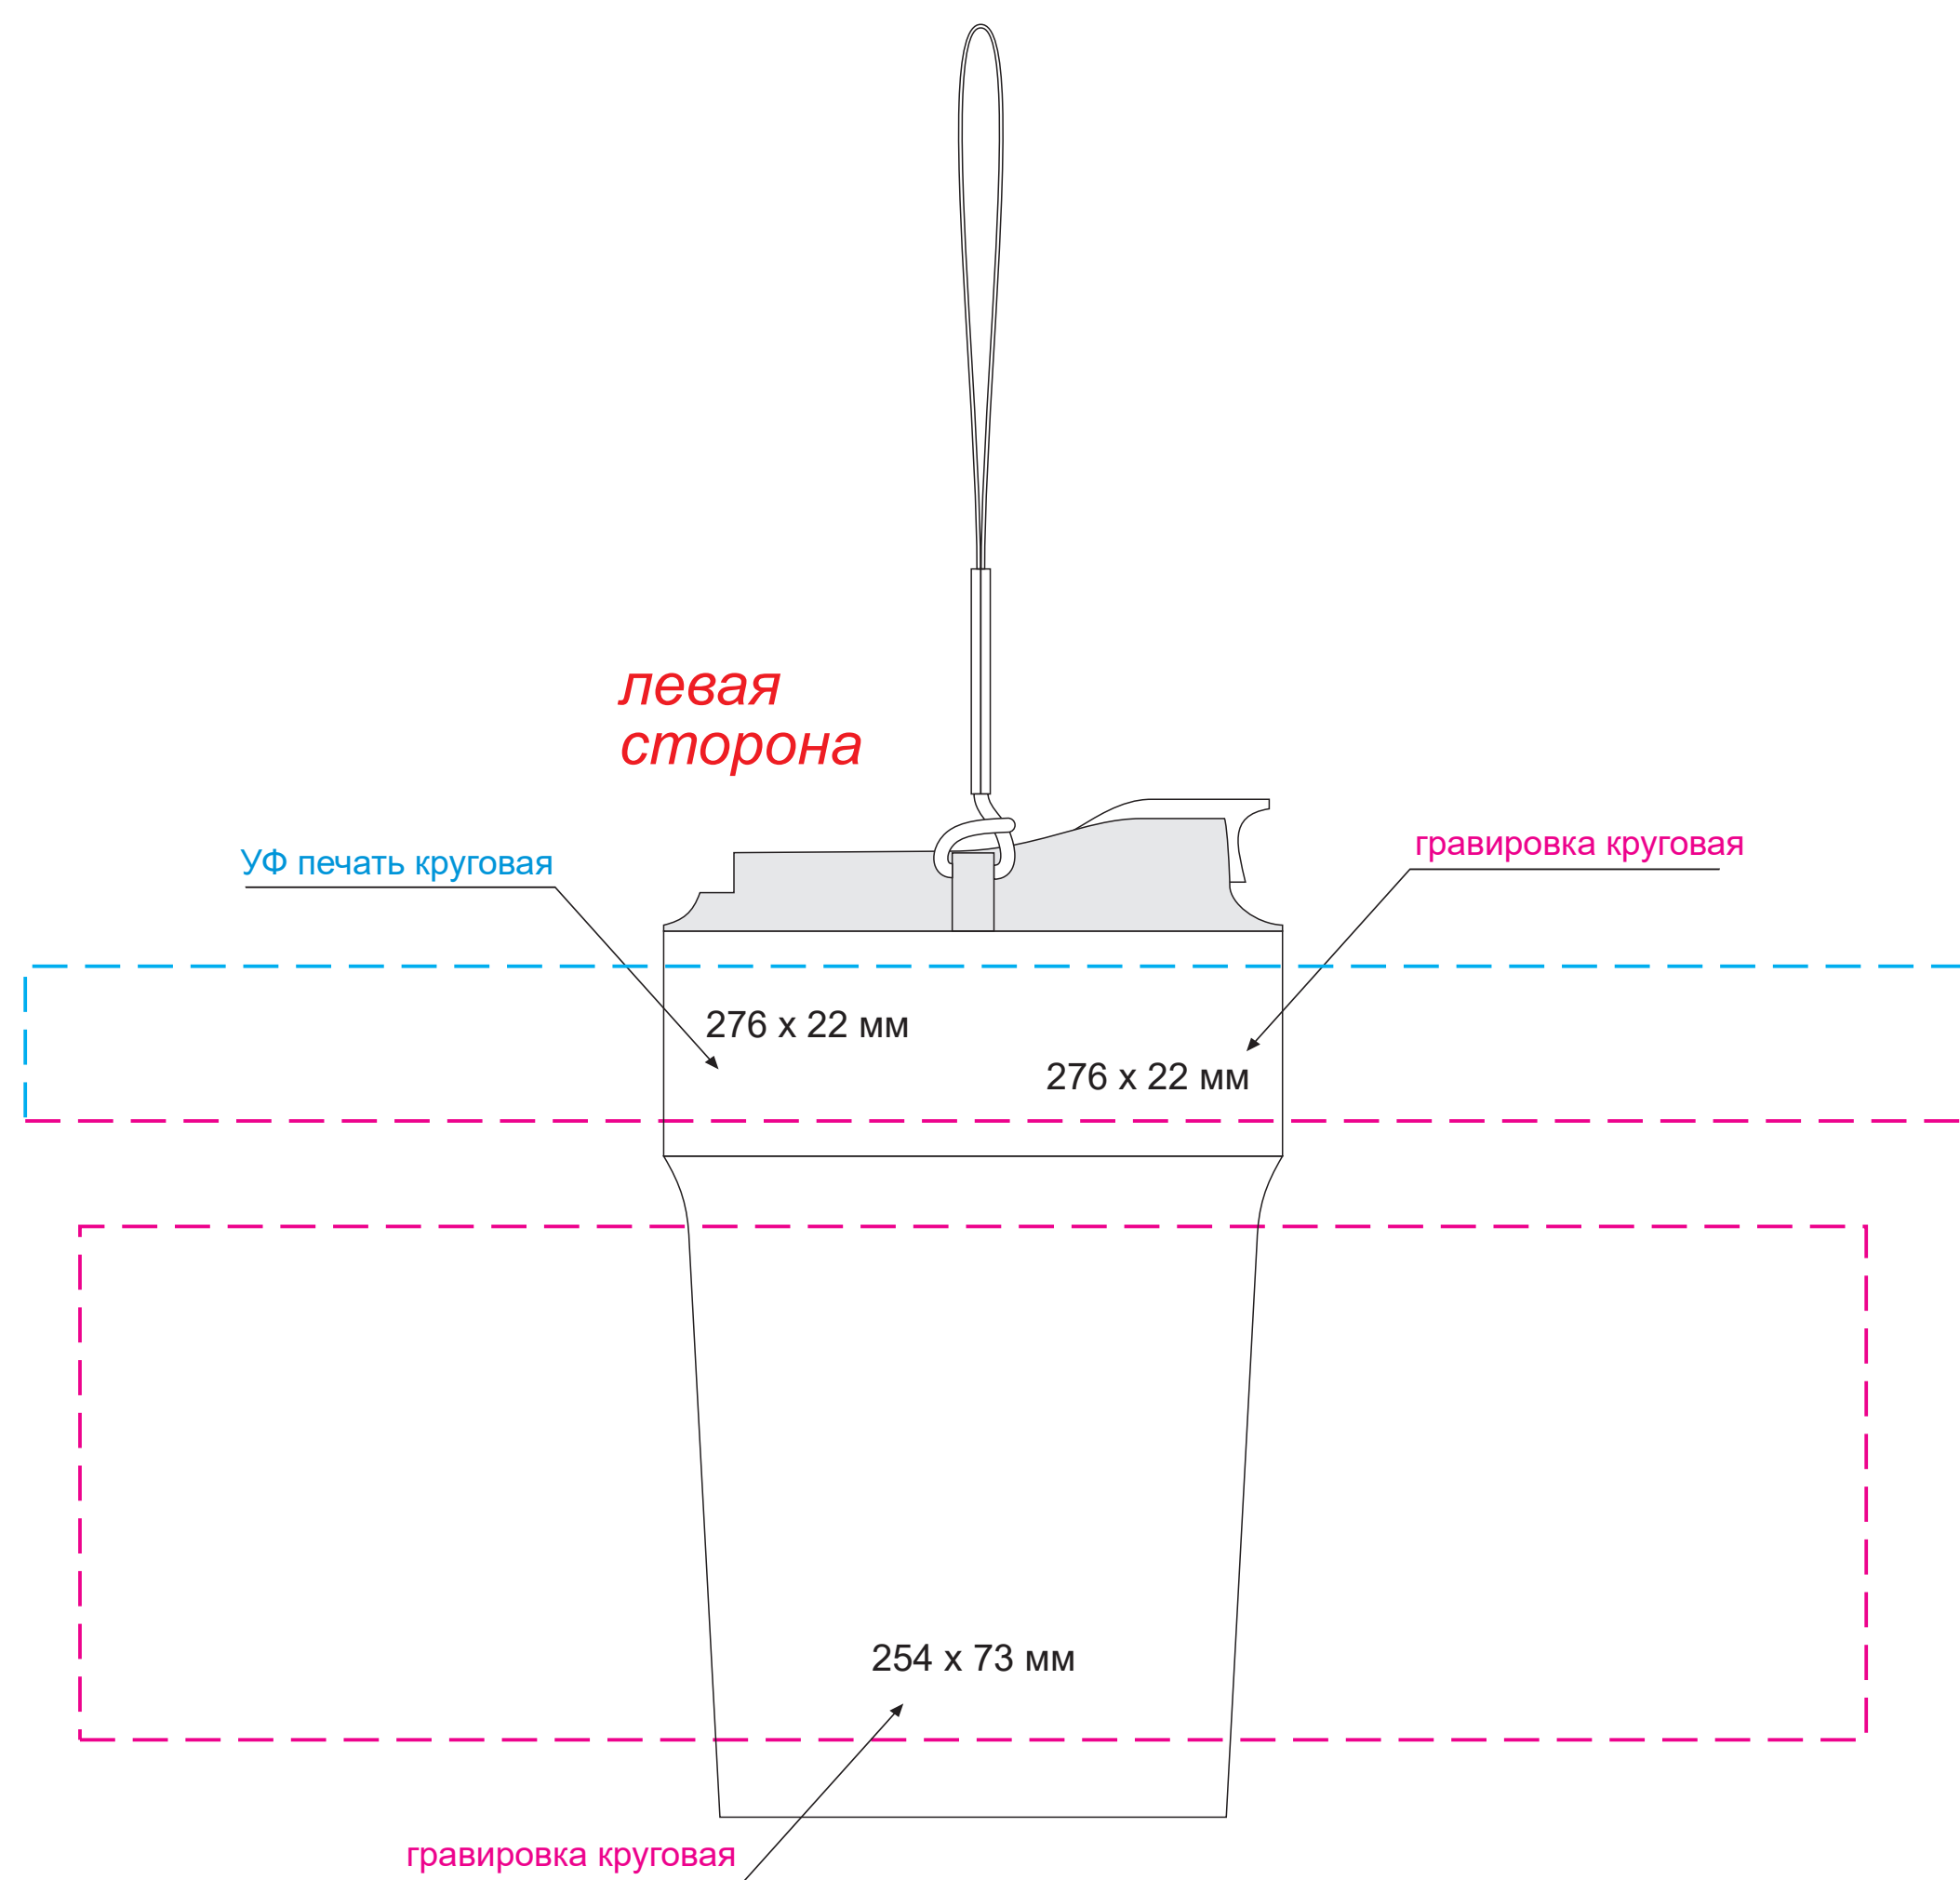

Масштаб 1:1

|                  |                                       |
|------------------|---------------------------------------|
| Модель           | Термокружка вакуумная Мопасо, бежевый |
| Артикул          | 24396.525                             |
| Количество       |                                       |
| Способ нанесения |                                       |
| Цветность        |                                       |
| Размер нанесения |                                       |

Размер изделия в макете может отличаться от реального размера упаковки.  
Portobello рекомендует запуск шубера через образец.

Шубер