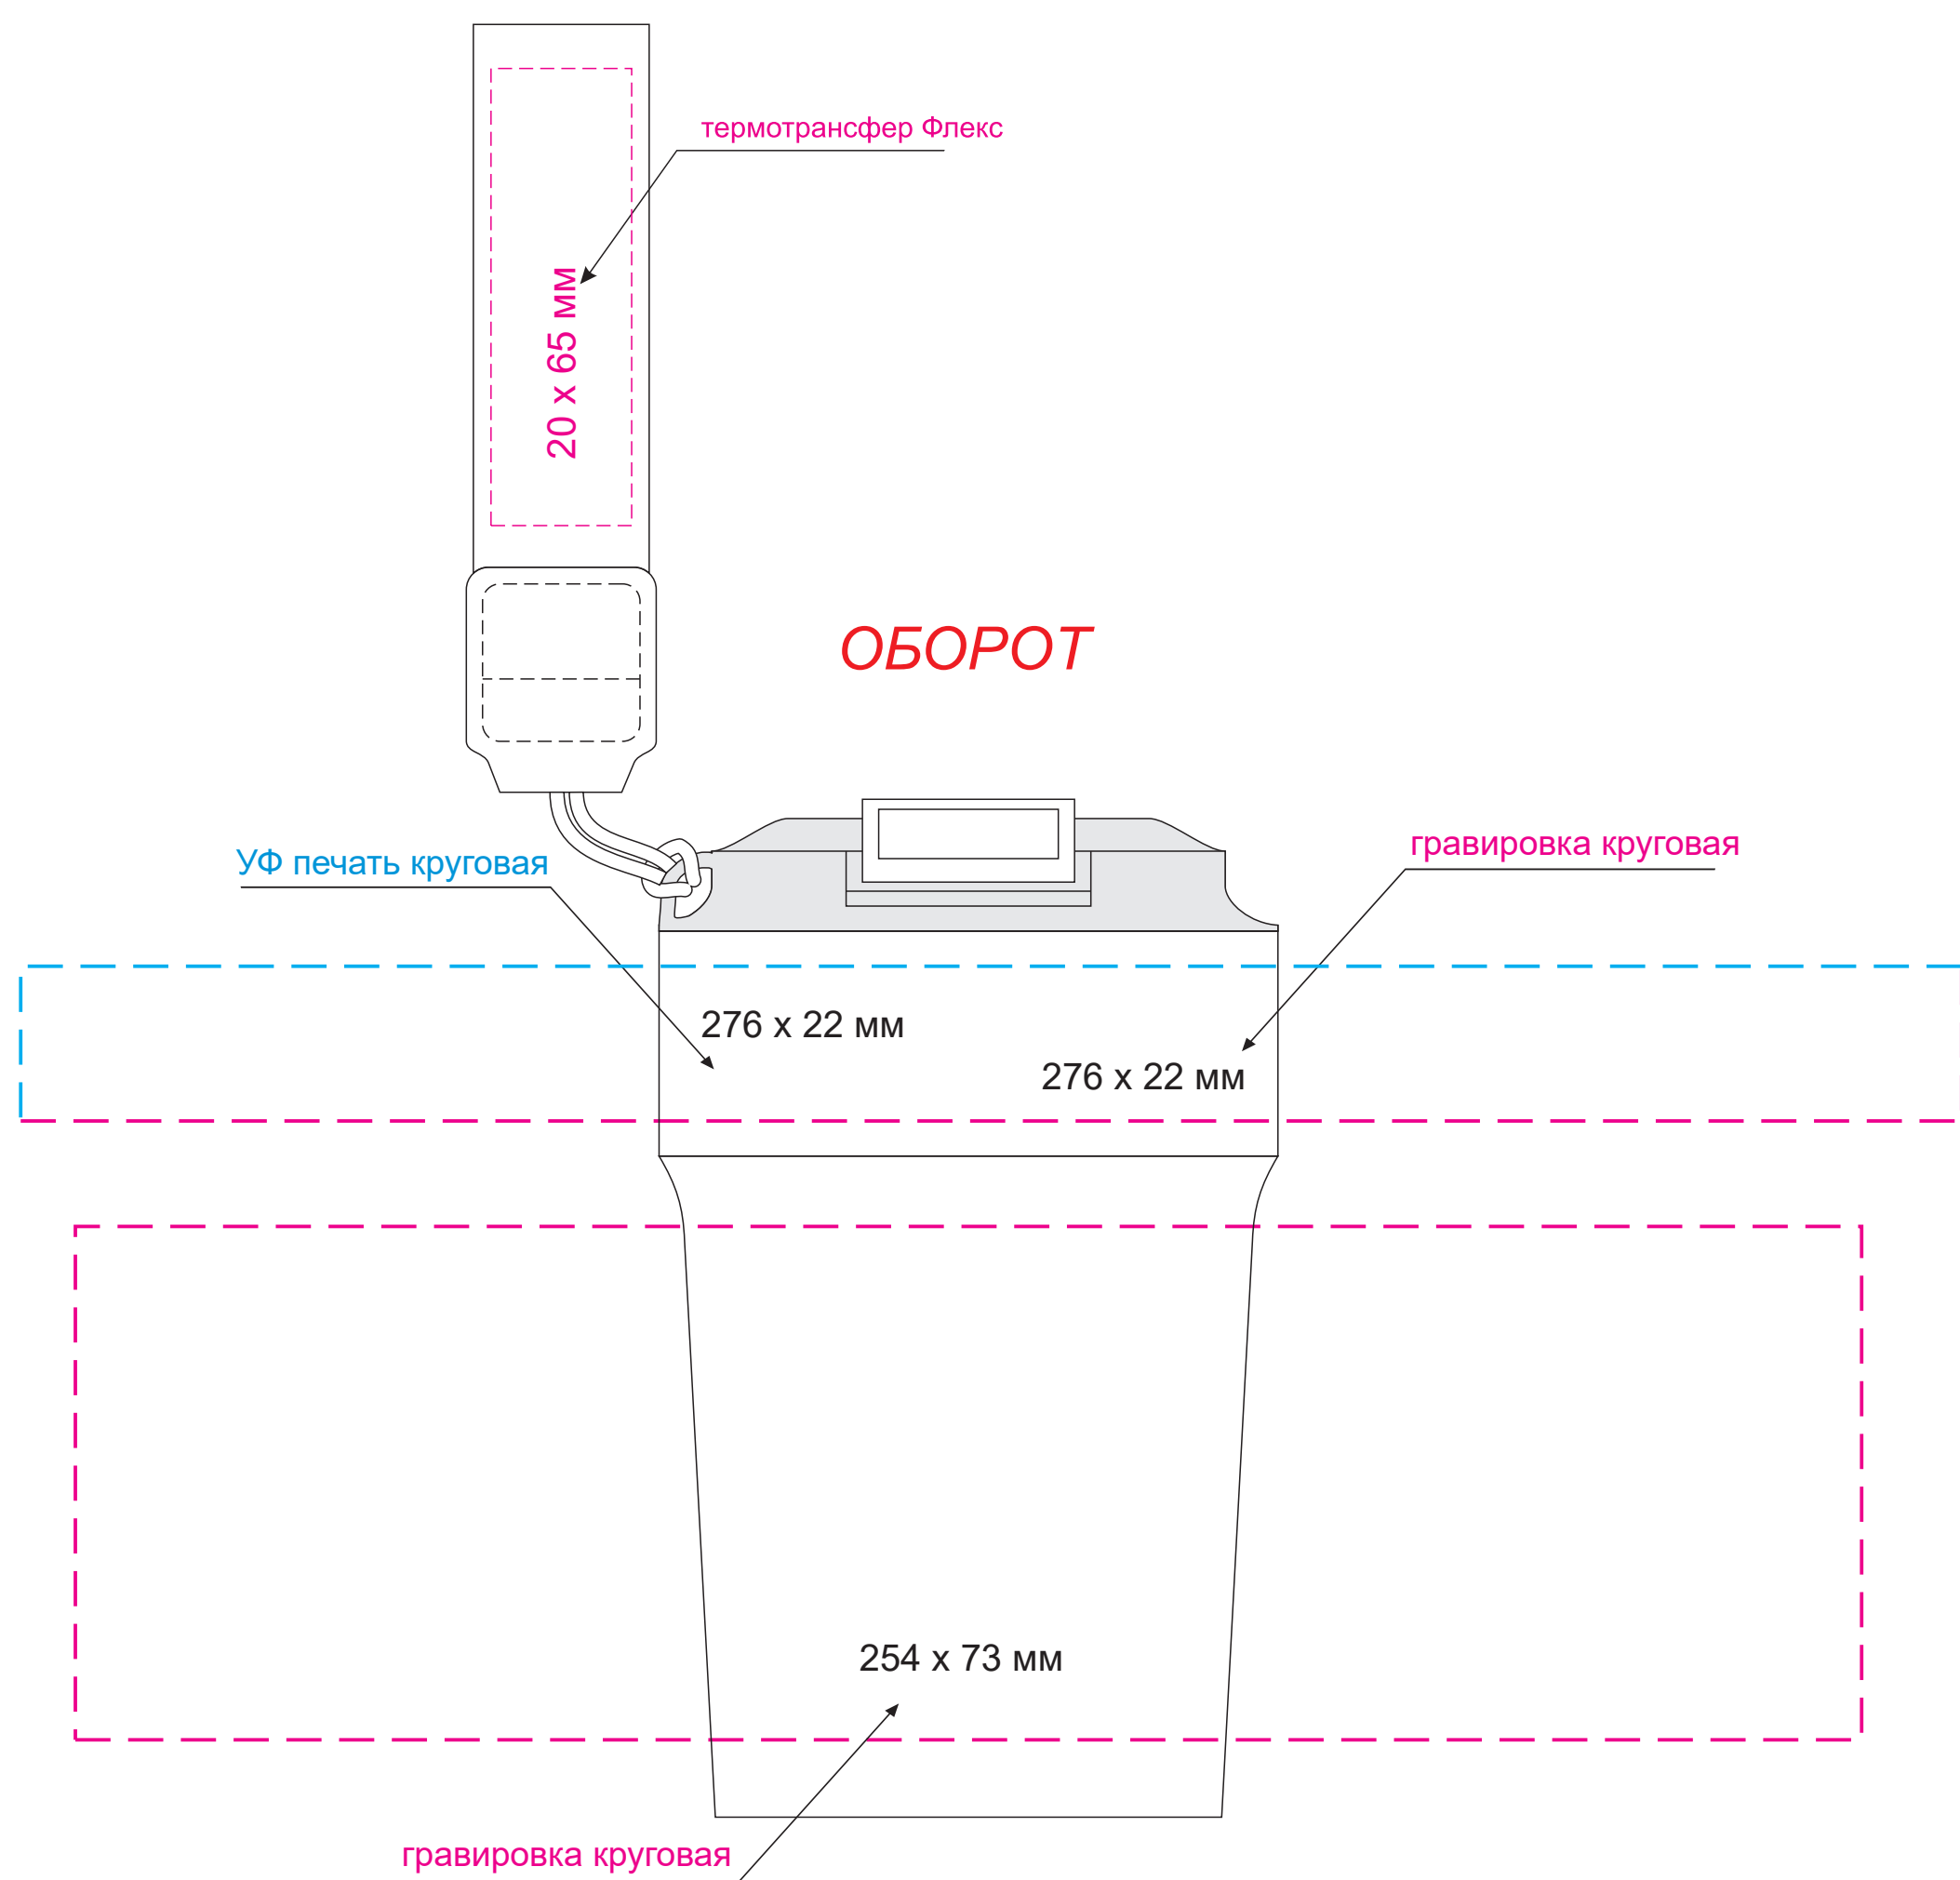

Масштаб 1:1

|                  |                                       |
|------------------|---------------------------------------|
| Модель           | Термокружка вакуумная Мопасо, бежевый |
| Артикул          | 24396.525                             |
| Количество       |                                       |
| Способ нанесения |                                       |
| Цветность        |                                       |
| Размер нанесения |                                       |

Размер изделия в макете может отличаться от реального размера упаковки.  
Portobello рекомендует запуск шубера через образец.

Шубер