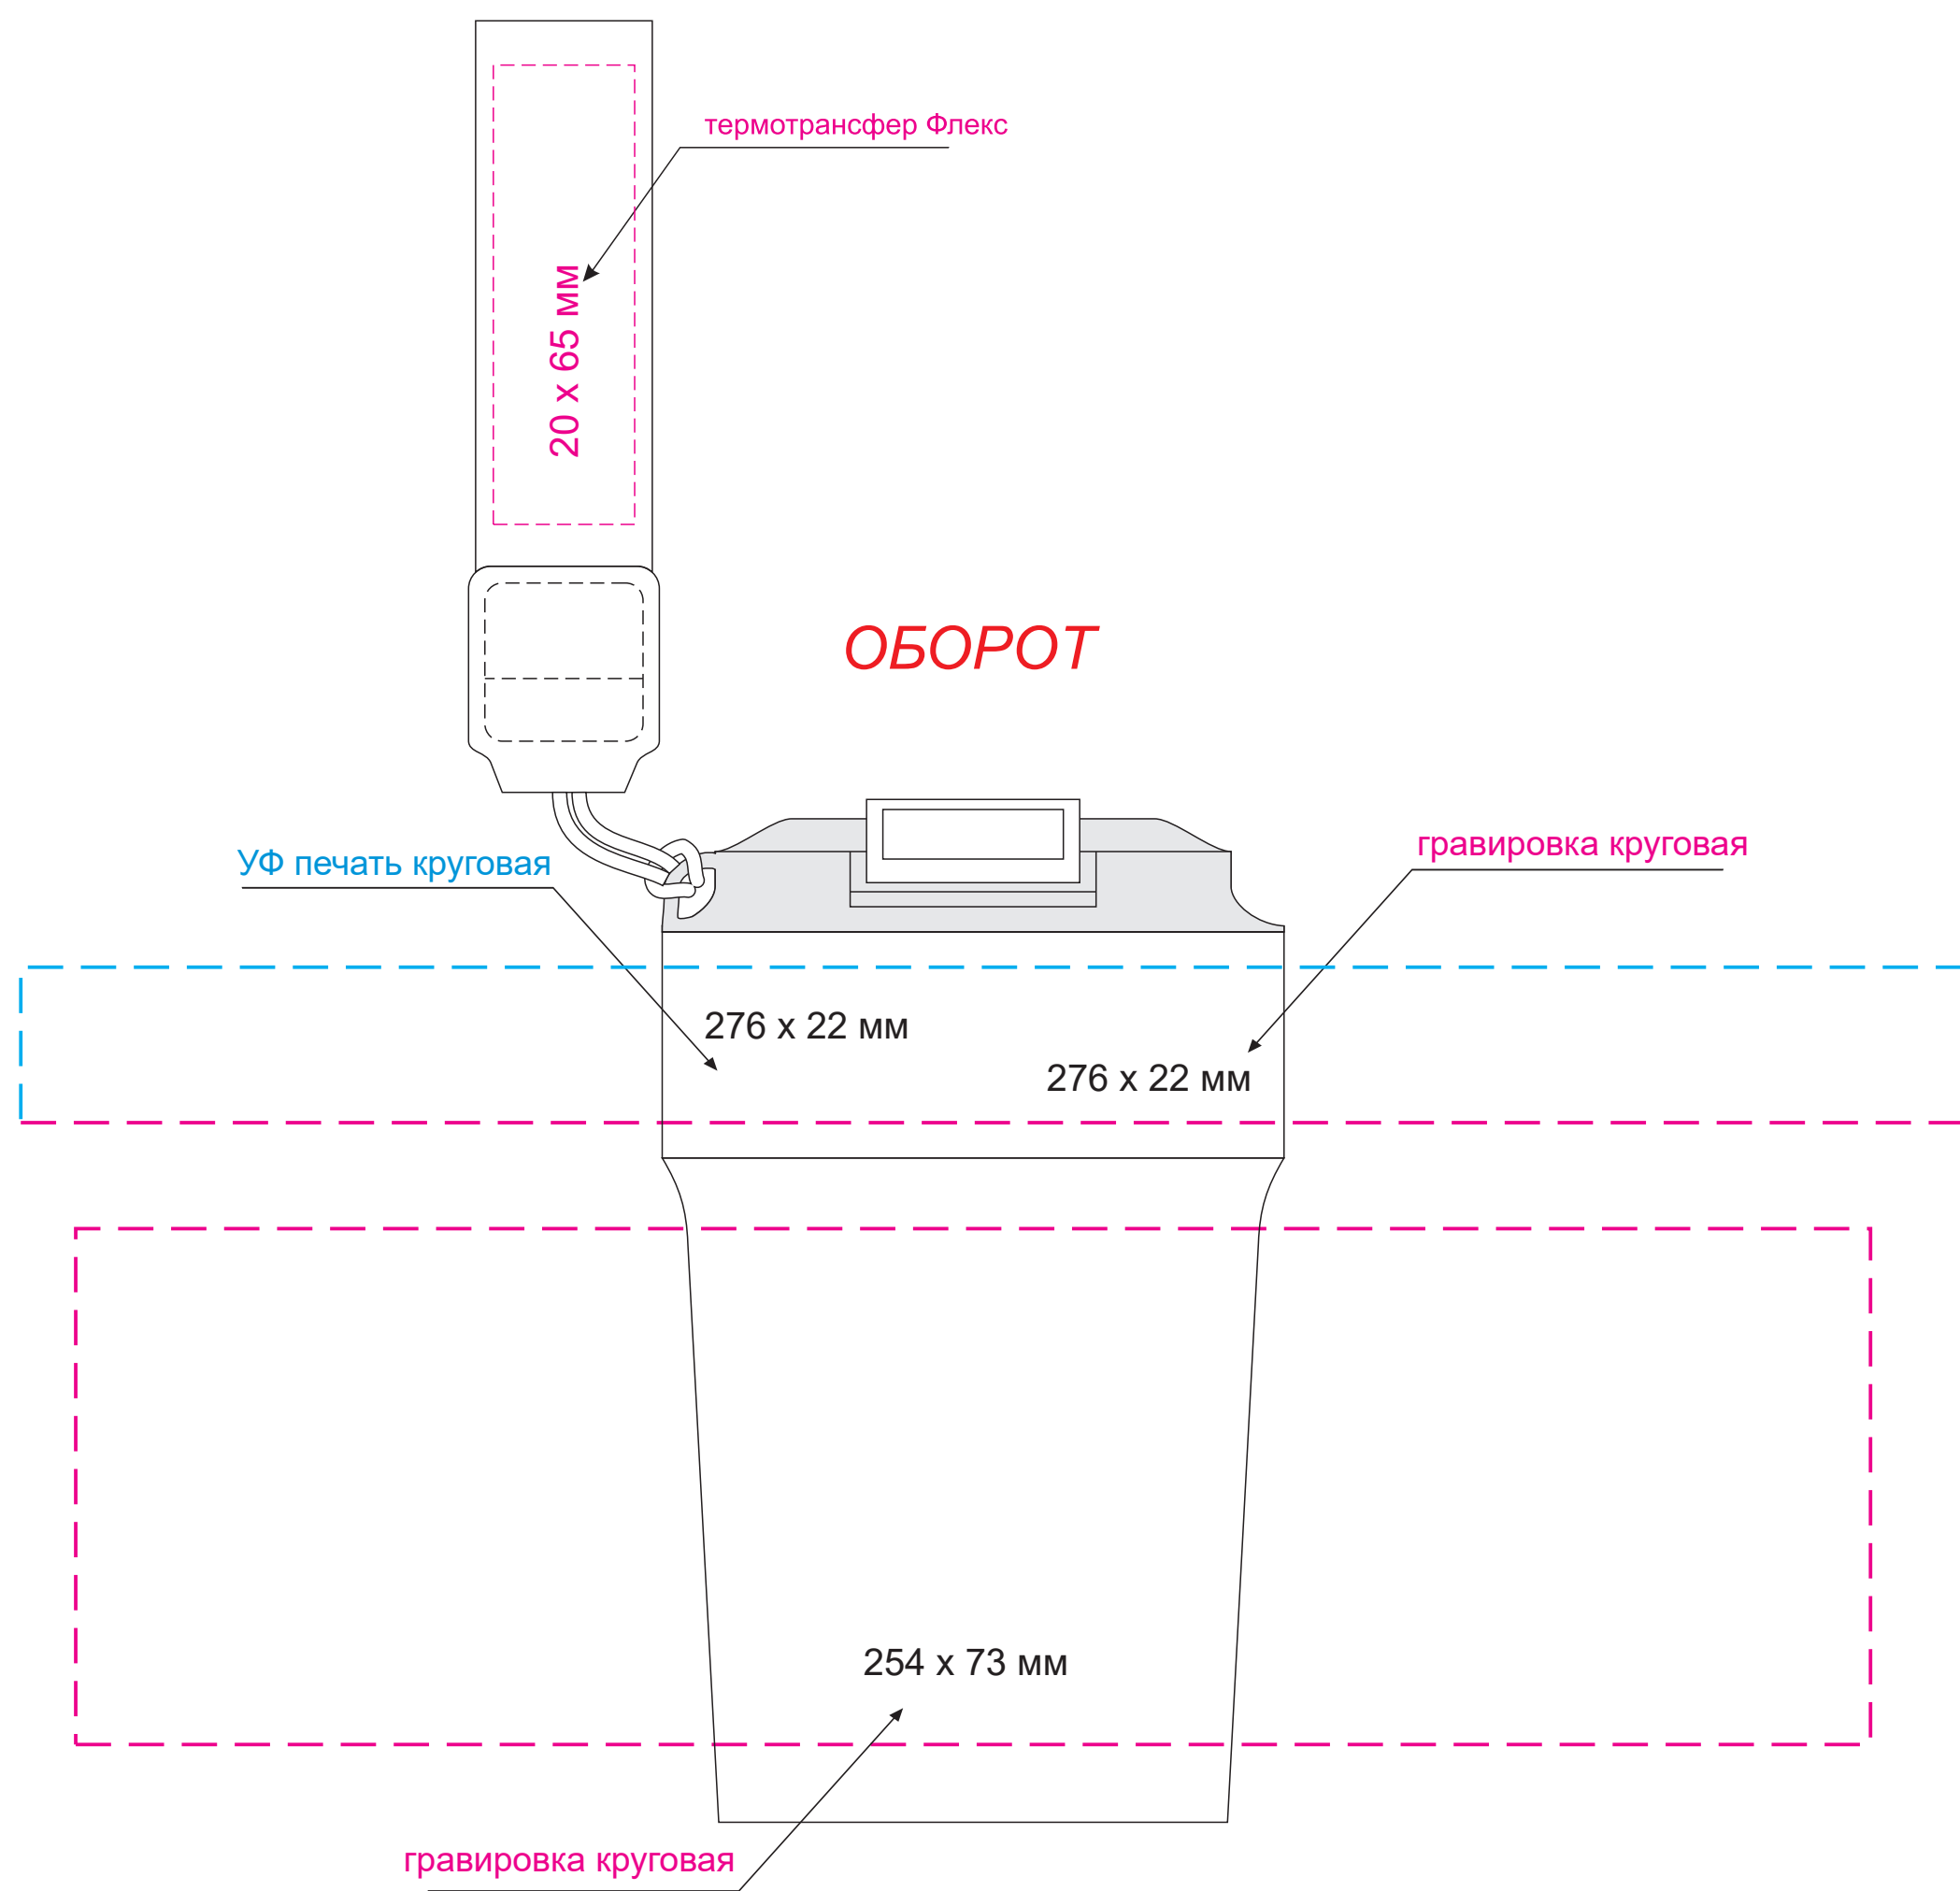

Масштаб 1:1

Модель	Термокружка вакуумная Мопасо, синяя
Артикул	24396.030
Количество	
Способ нанесения	
Цветность	
Размер нанесения	

ВНИМАНИЕ!

Тщательно проверяйте макет. Ваша подпись является основанием для печати. Найденная в готовом изделии ошибка, в случае если макет утверждён заказчиком, не является основанием для претензий к переделке заказа. После утверждения макета изменения не принимаются!

Размер изделия в макете может отличаться от реального размера упаковки.
Portobello рекомендует запуск шубера через образец.

Шубер