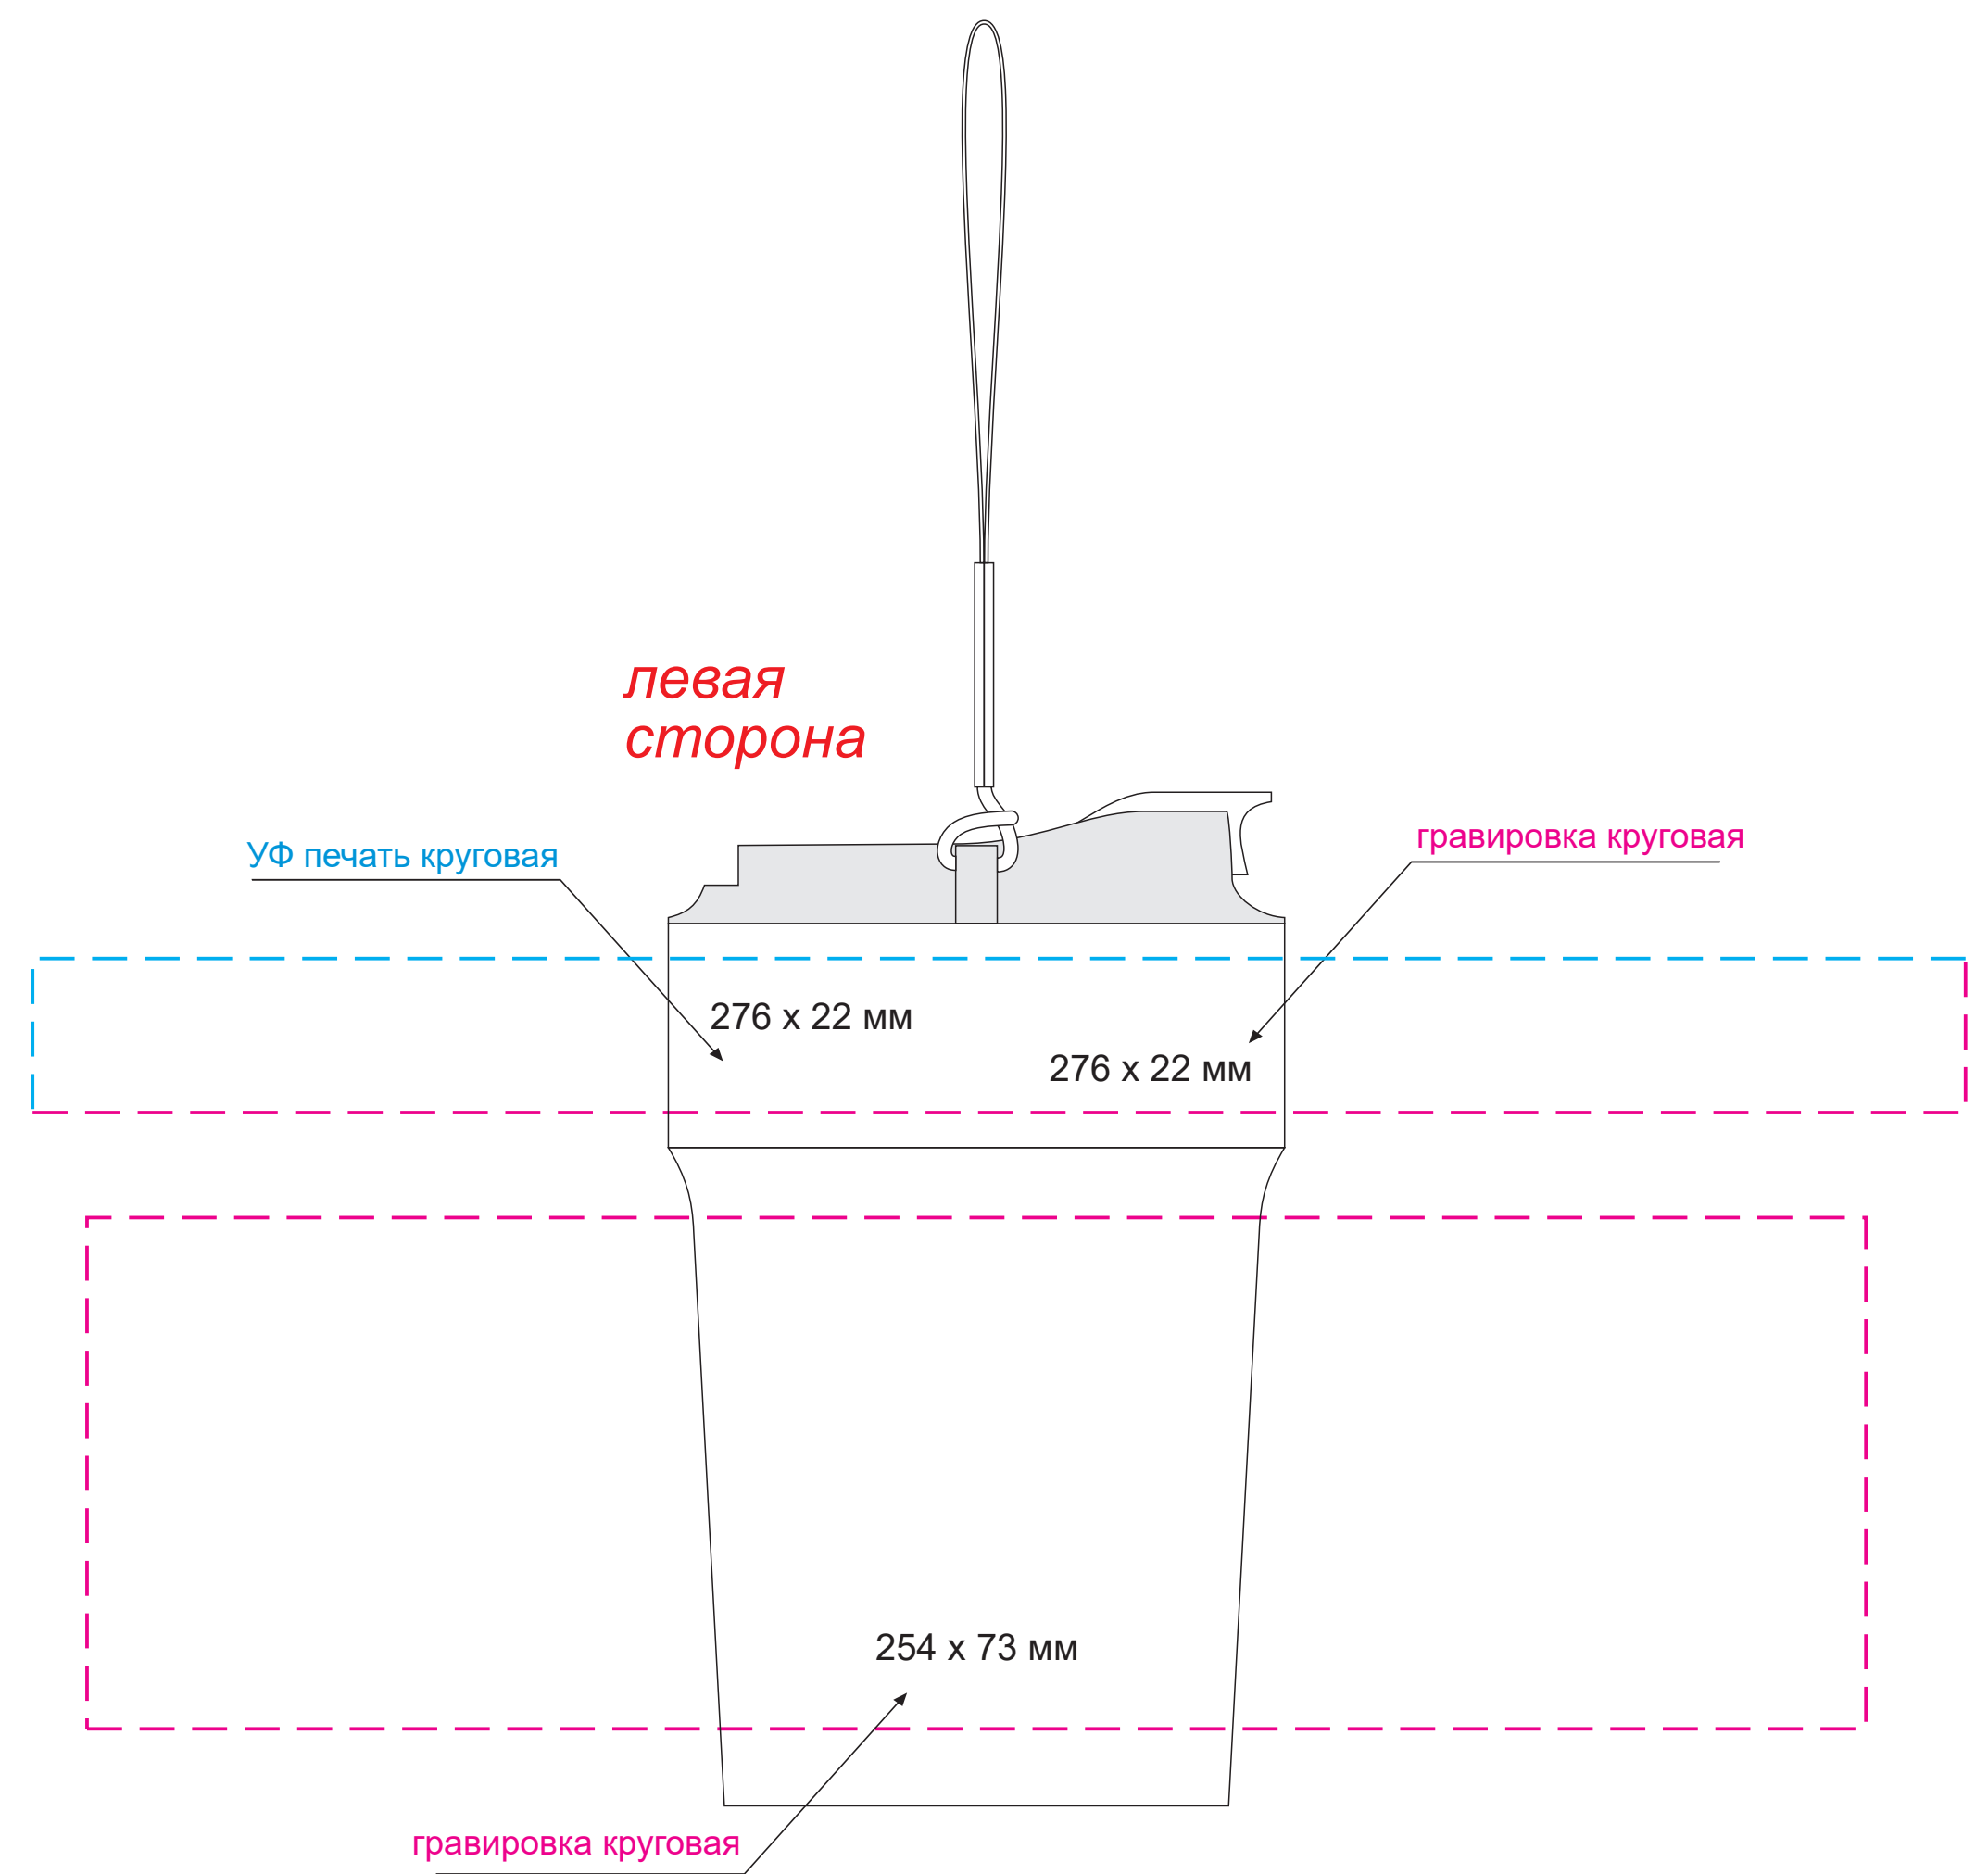

Масштаб 1:1

Модель	Термокружка вакуумная Мопасо, синяя
Артикул	24396.030
Количество	
Способ нанесения	
Цветность	
Размер нанесения	

ВНИМАНИЕ!

Тщательно проверяйте макет. Ваша подпись является основанием для печати. Найденная в готовом изделии ошибка, в случае если макет утверждён заказчиком, не является основанием для претензий к переделке заказа. После утверждения макета изменения не принимаются!

Размер изделия в макете может отличаться от реального размера упаковки.
Portobello рекомендует запуск шубера через образец.

Шубер