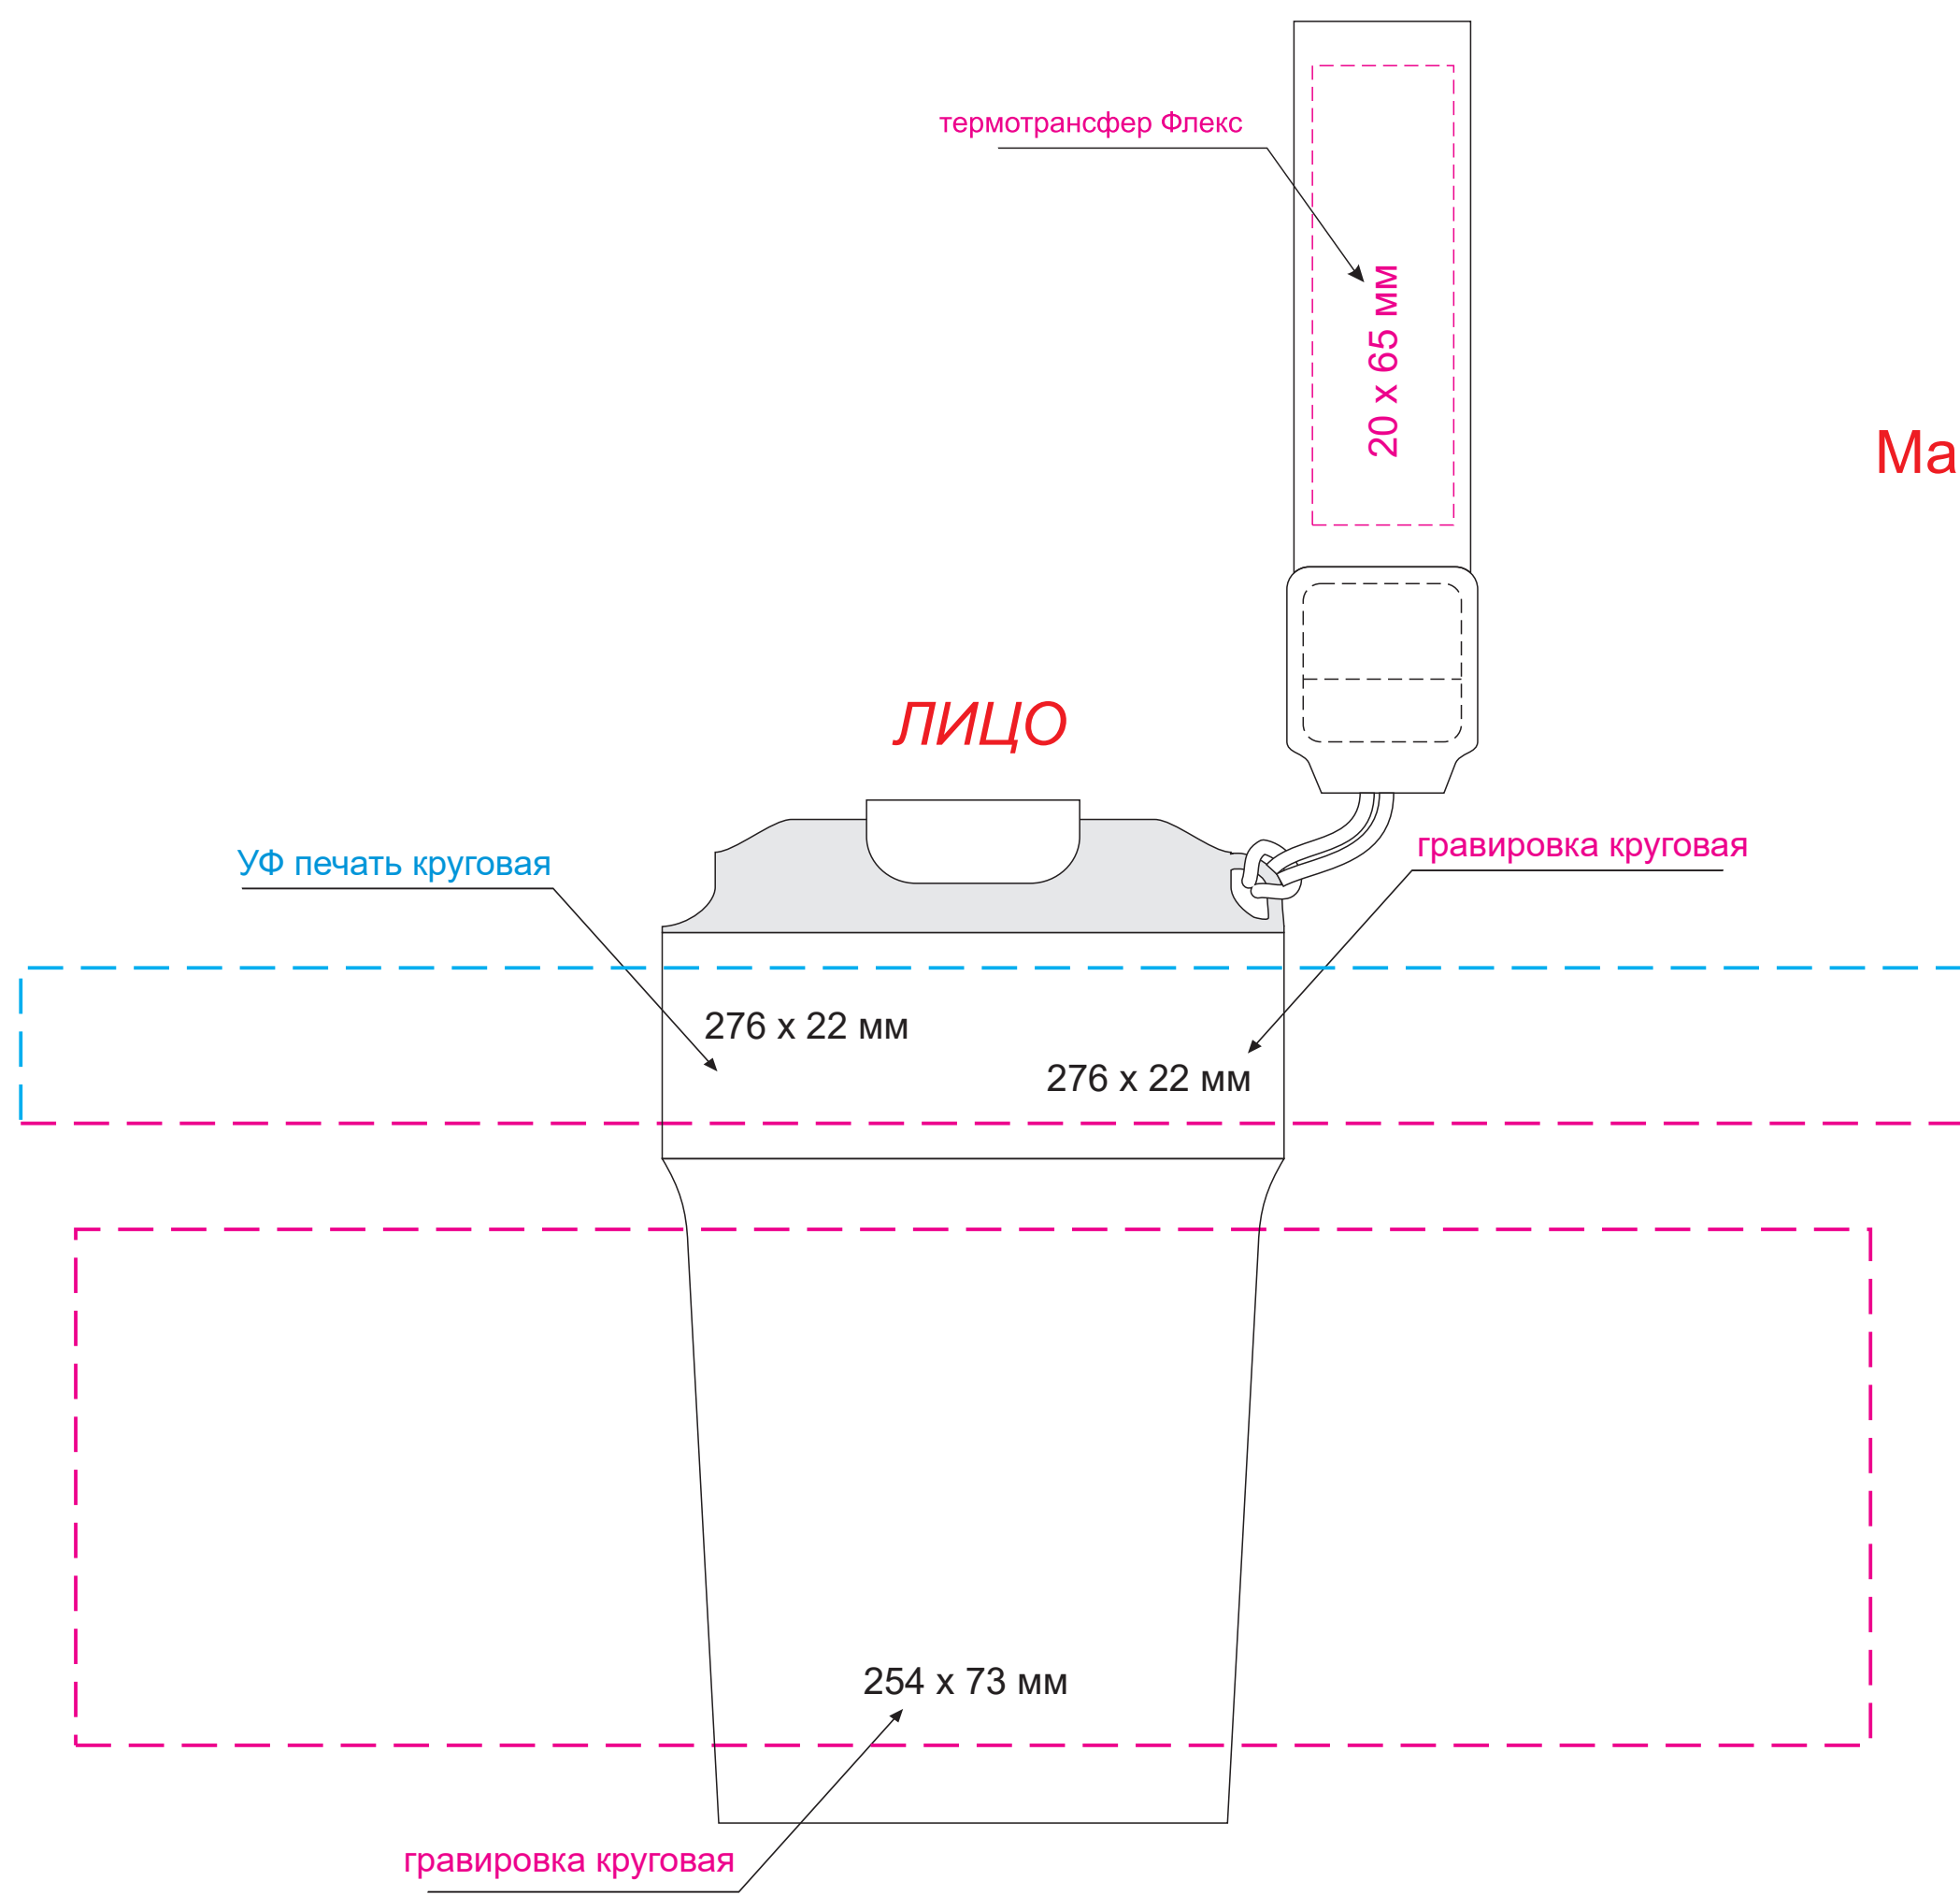

Масштаб 1:1

Модель	Термокружка вакуумная Мопасо, синяя
Артикул	24396.030
Количество	
Способ нанесения	
Цветность	
Размер нанесения	

ВНИМАНИЕ!

Тщательно проверяйте макет. Ваша подпись является основанием для печати. Найденная в готовом изделии ошибка, в случае если макет утверждён заказчиком, не является основанием для претензий к переделке заказа. После утверждения макета изменения не принимаются!

Размер изделия в макете может отличаться от реального размера упаковки.
Portobello рекомендует запуск шубера через образец.

Шубер