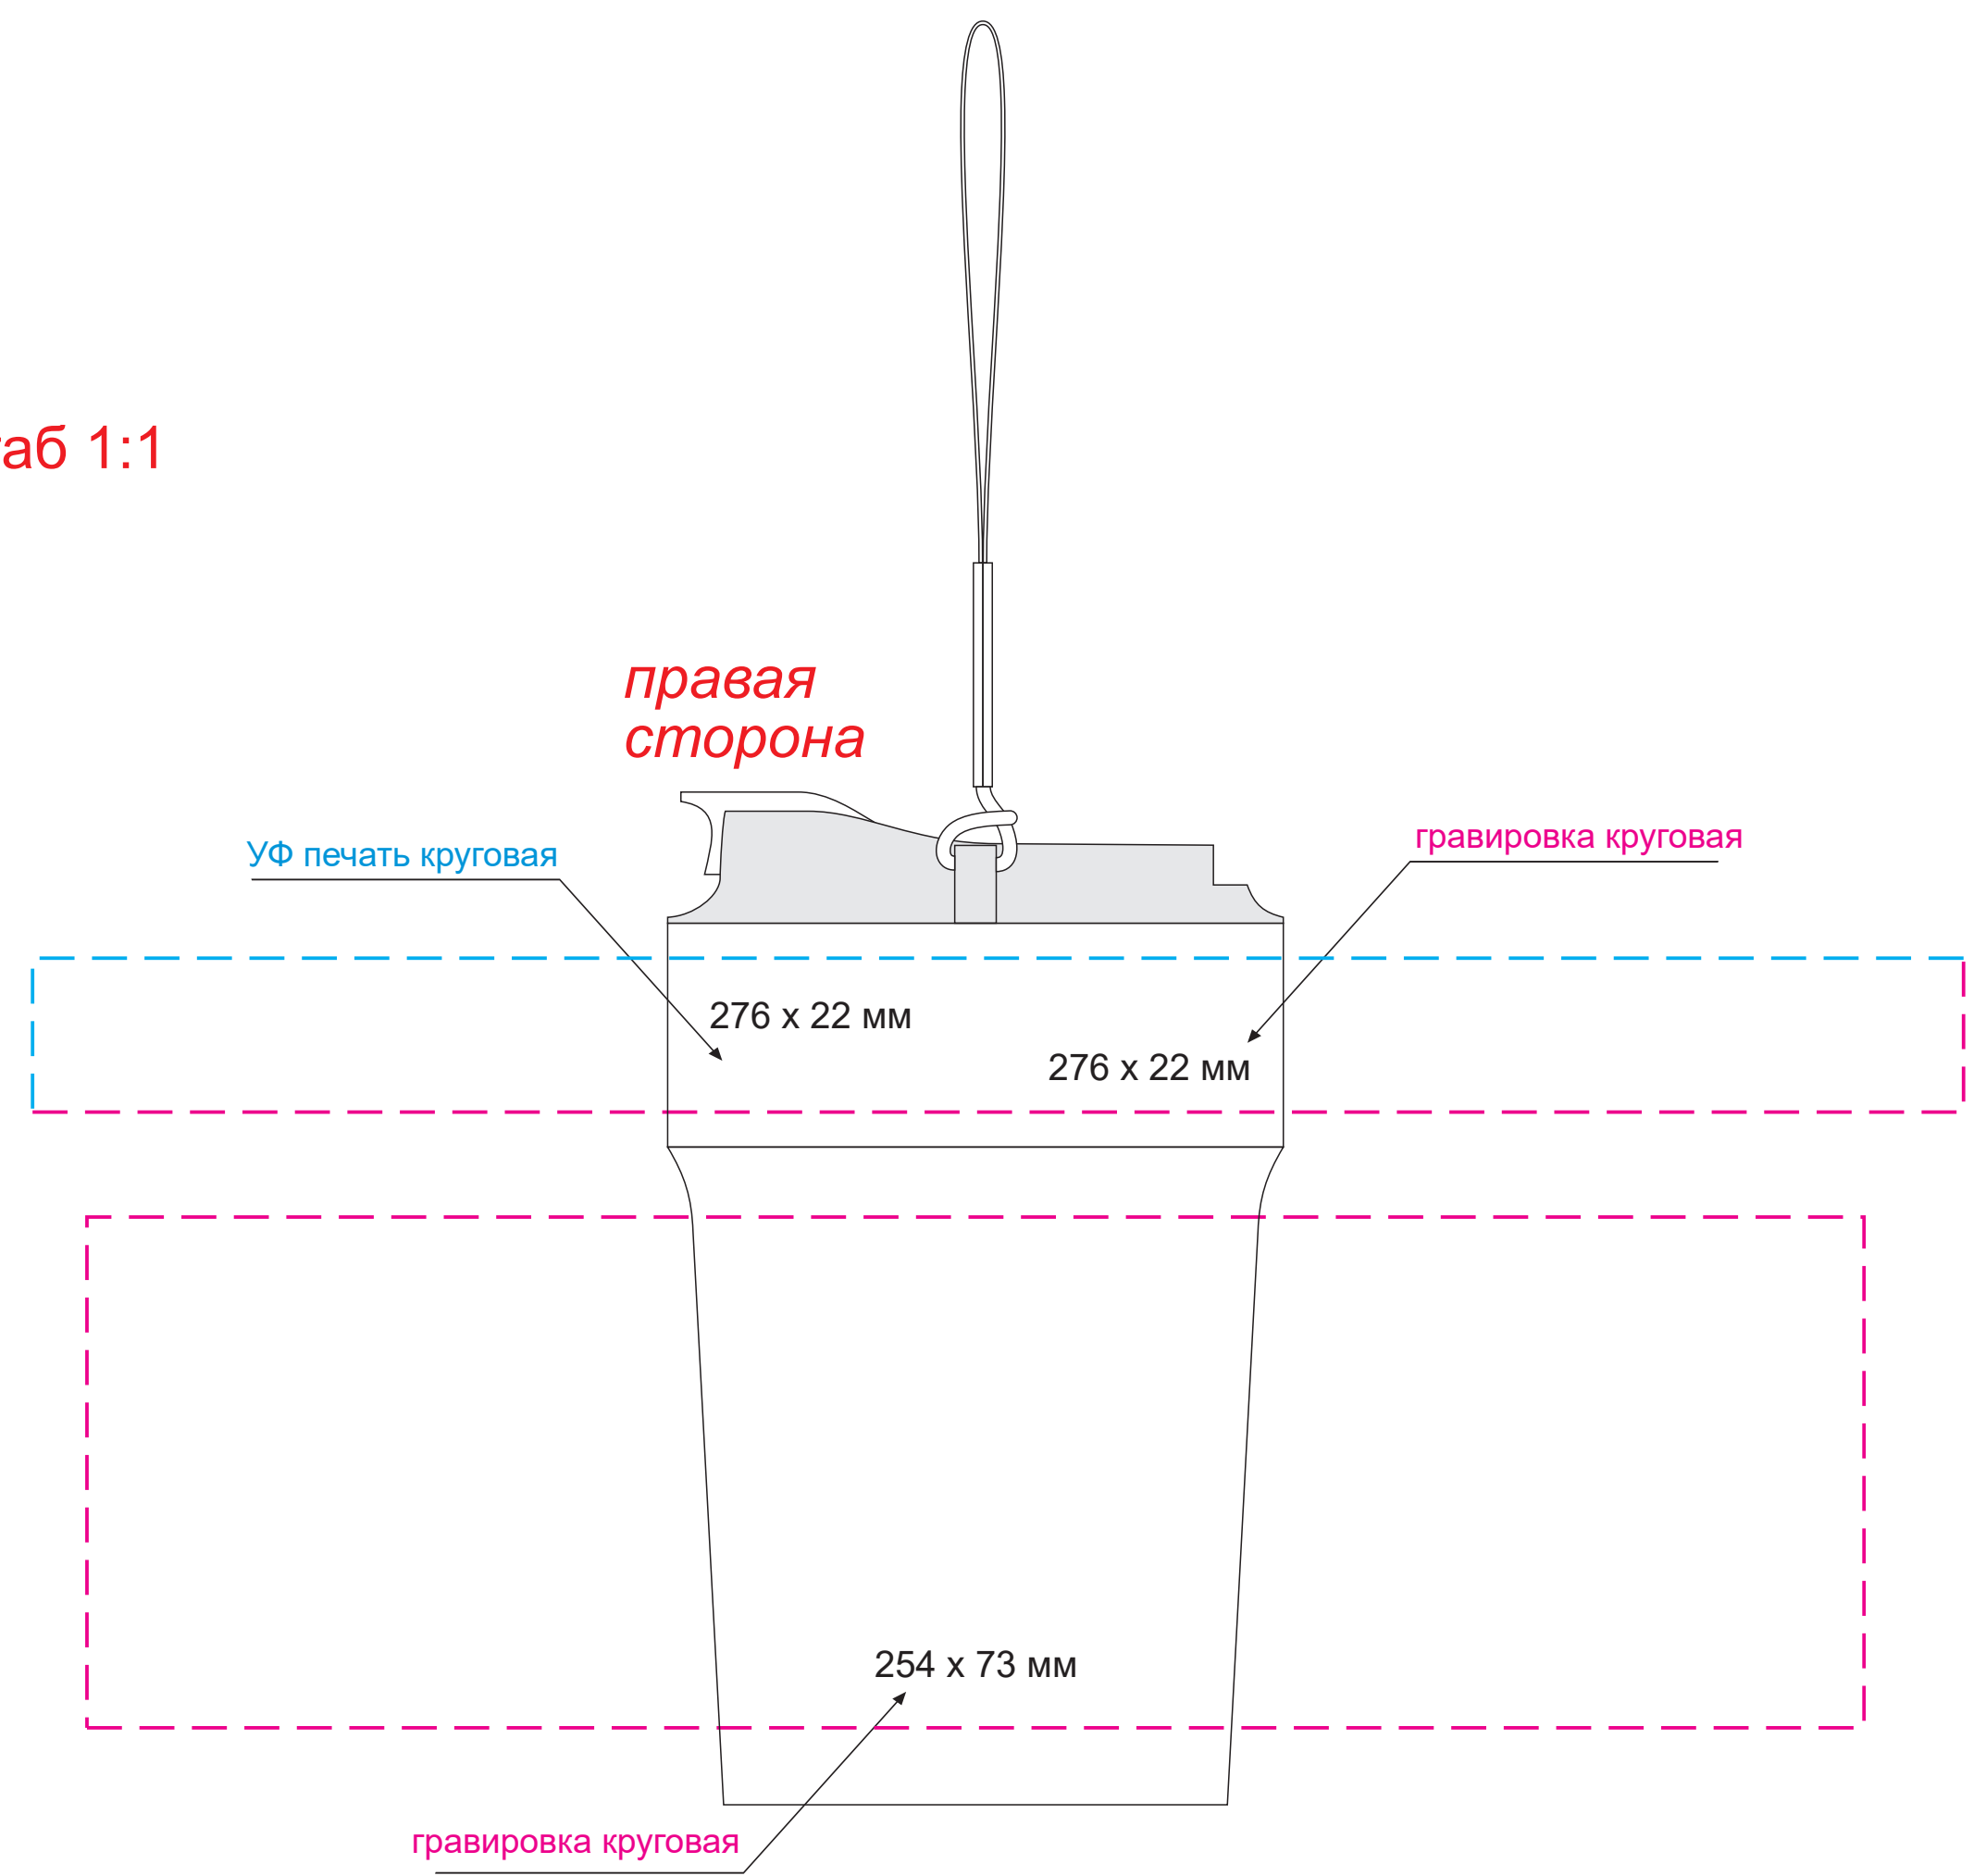

Масштаб 1:1

Модель	Термокружка вакуумная Мопасо, синяя
Артикул	24396.030
Количество	
Способ нанесения	
Цветность	
Размер нанесения	

ВНИМАНИЕ!

Тщательно проверяйте макет. Ваша подпись является основанием для печати. Найденная в готовом изделии ошибка, в случае если макет утверждён заказчиком, не является основанием для претензий к переделке заказа. После утверждения макета изменения не принимаются!

Размер изделия в макете может отличаться от реального размера упаковки.
Portobello рекомендует запуск шубера через образец.

Шубер