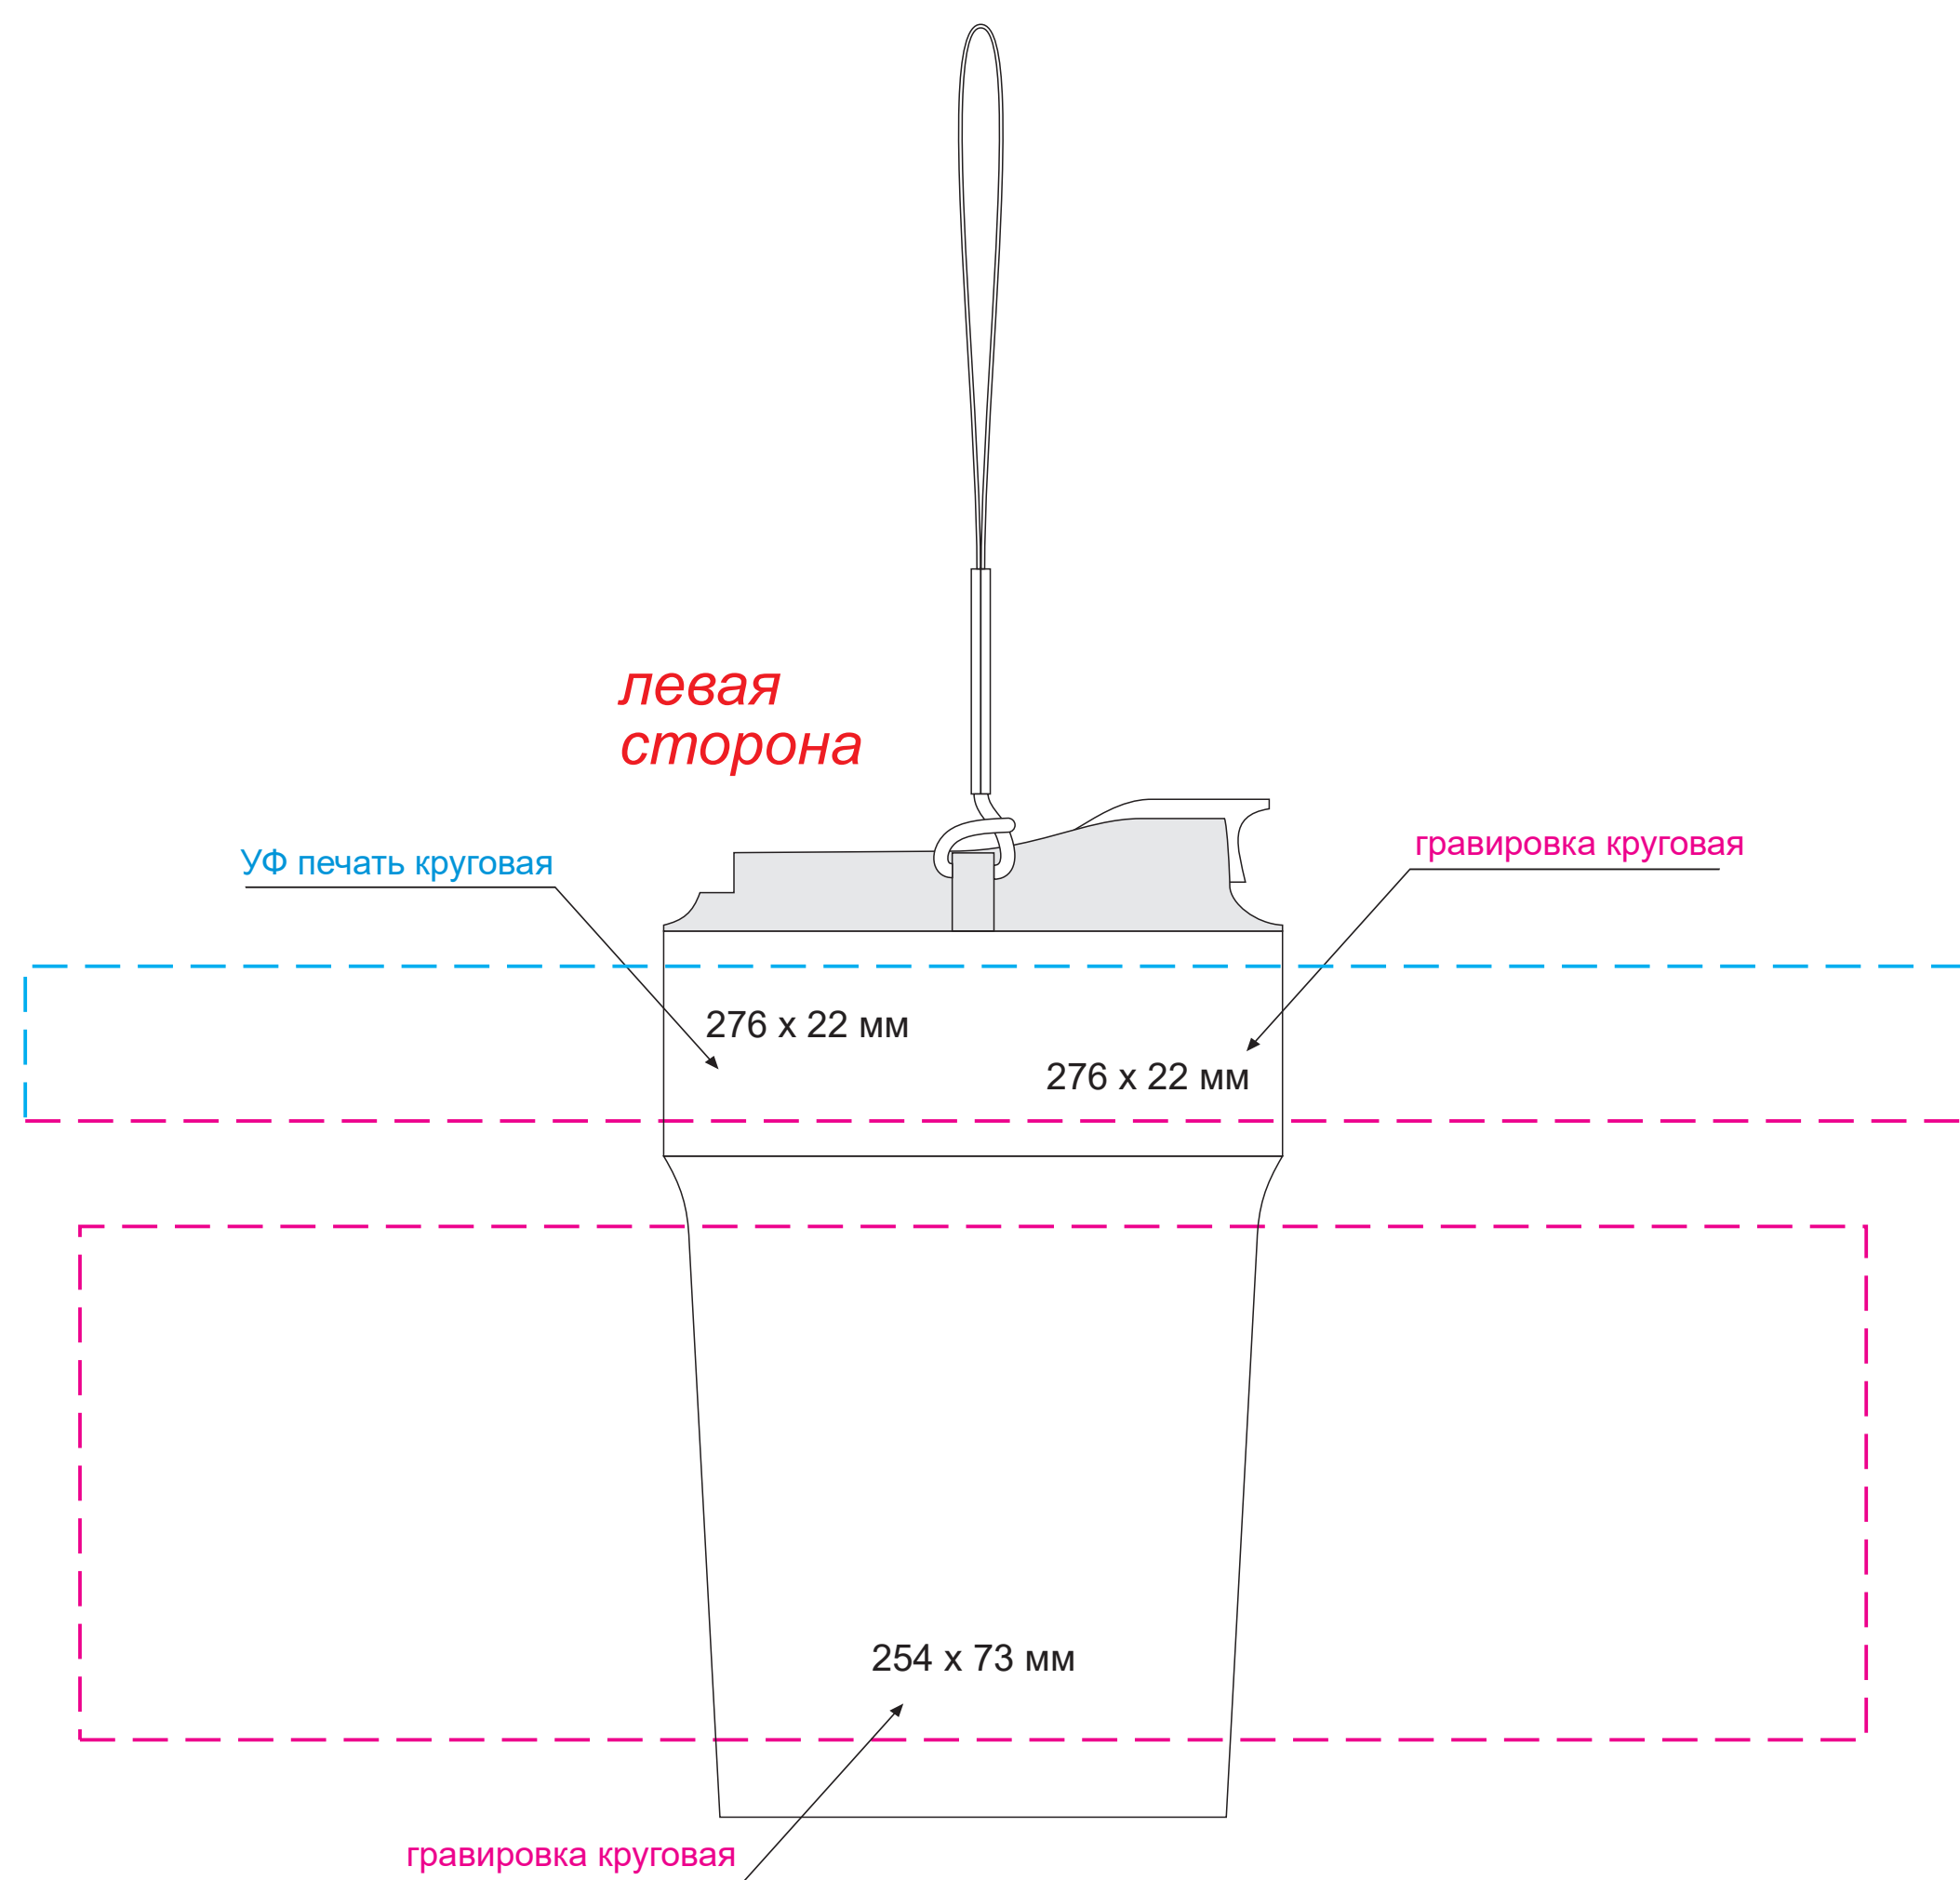

Масштаб 1:1

Модель	Термокружка вакуумная Мопасо, черная
Артикул	24396.010
Количество	
Способ нанесения	
Цветность	
Размер нанесения	

ВНИМАНИЕ!
Тщательно проверяйте макет. Ваша подпись является основанием для печати.
Найденная в готовом изделии ошибка, в случае если макет утвержден заказчиком,
не является основанием для претензий к переделке заказа.
После утверждения макета изменения не принимаются!

Размер изделия в макете может отличаться от реального размера упаковки.
Portobello рекомендует запуск шубера через образец.

Шубер