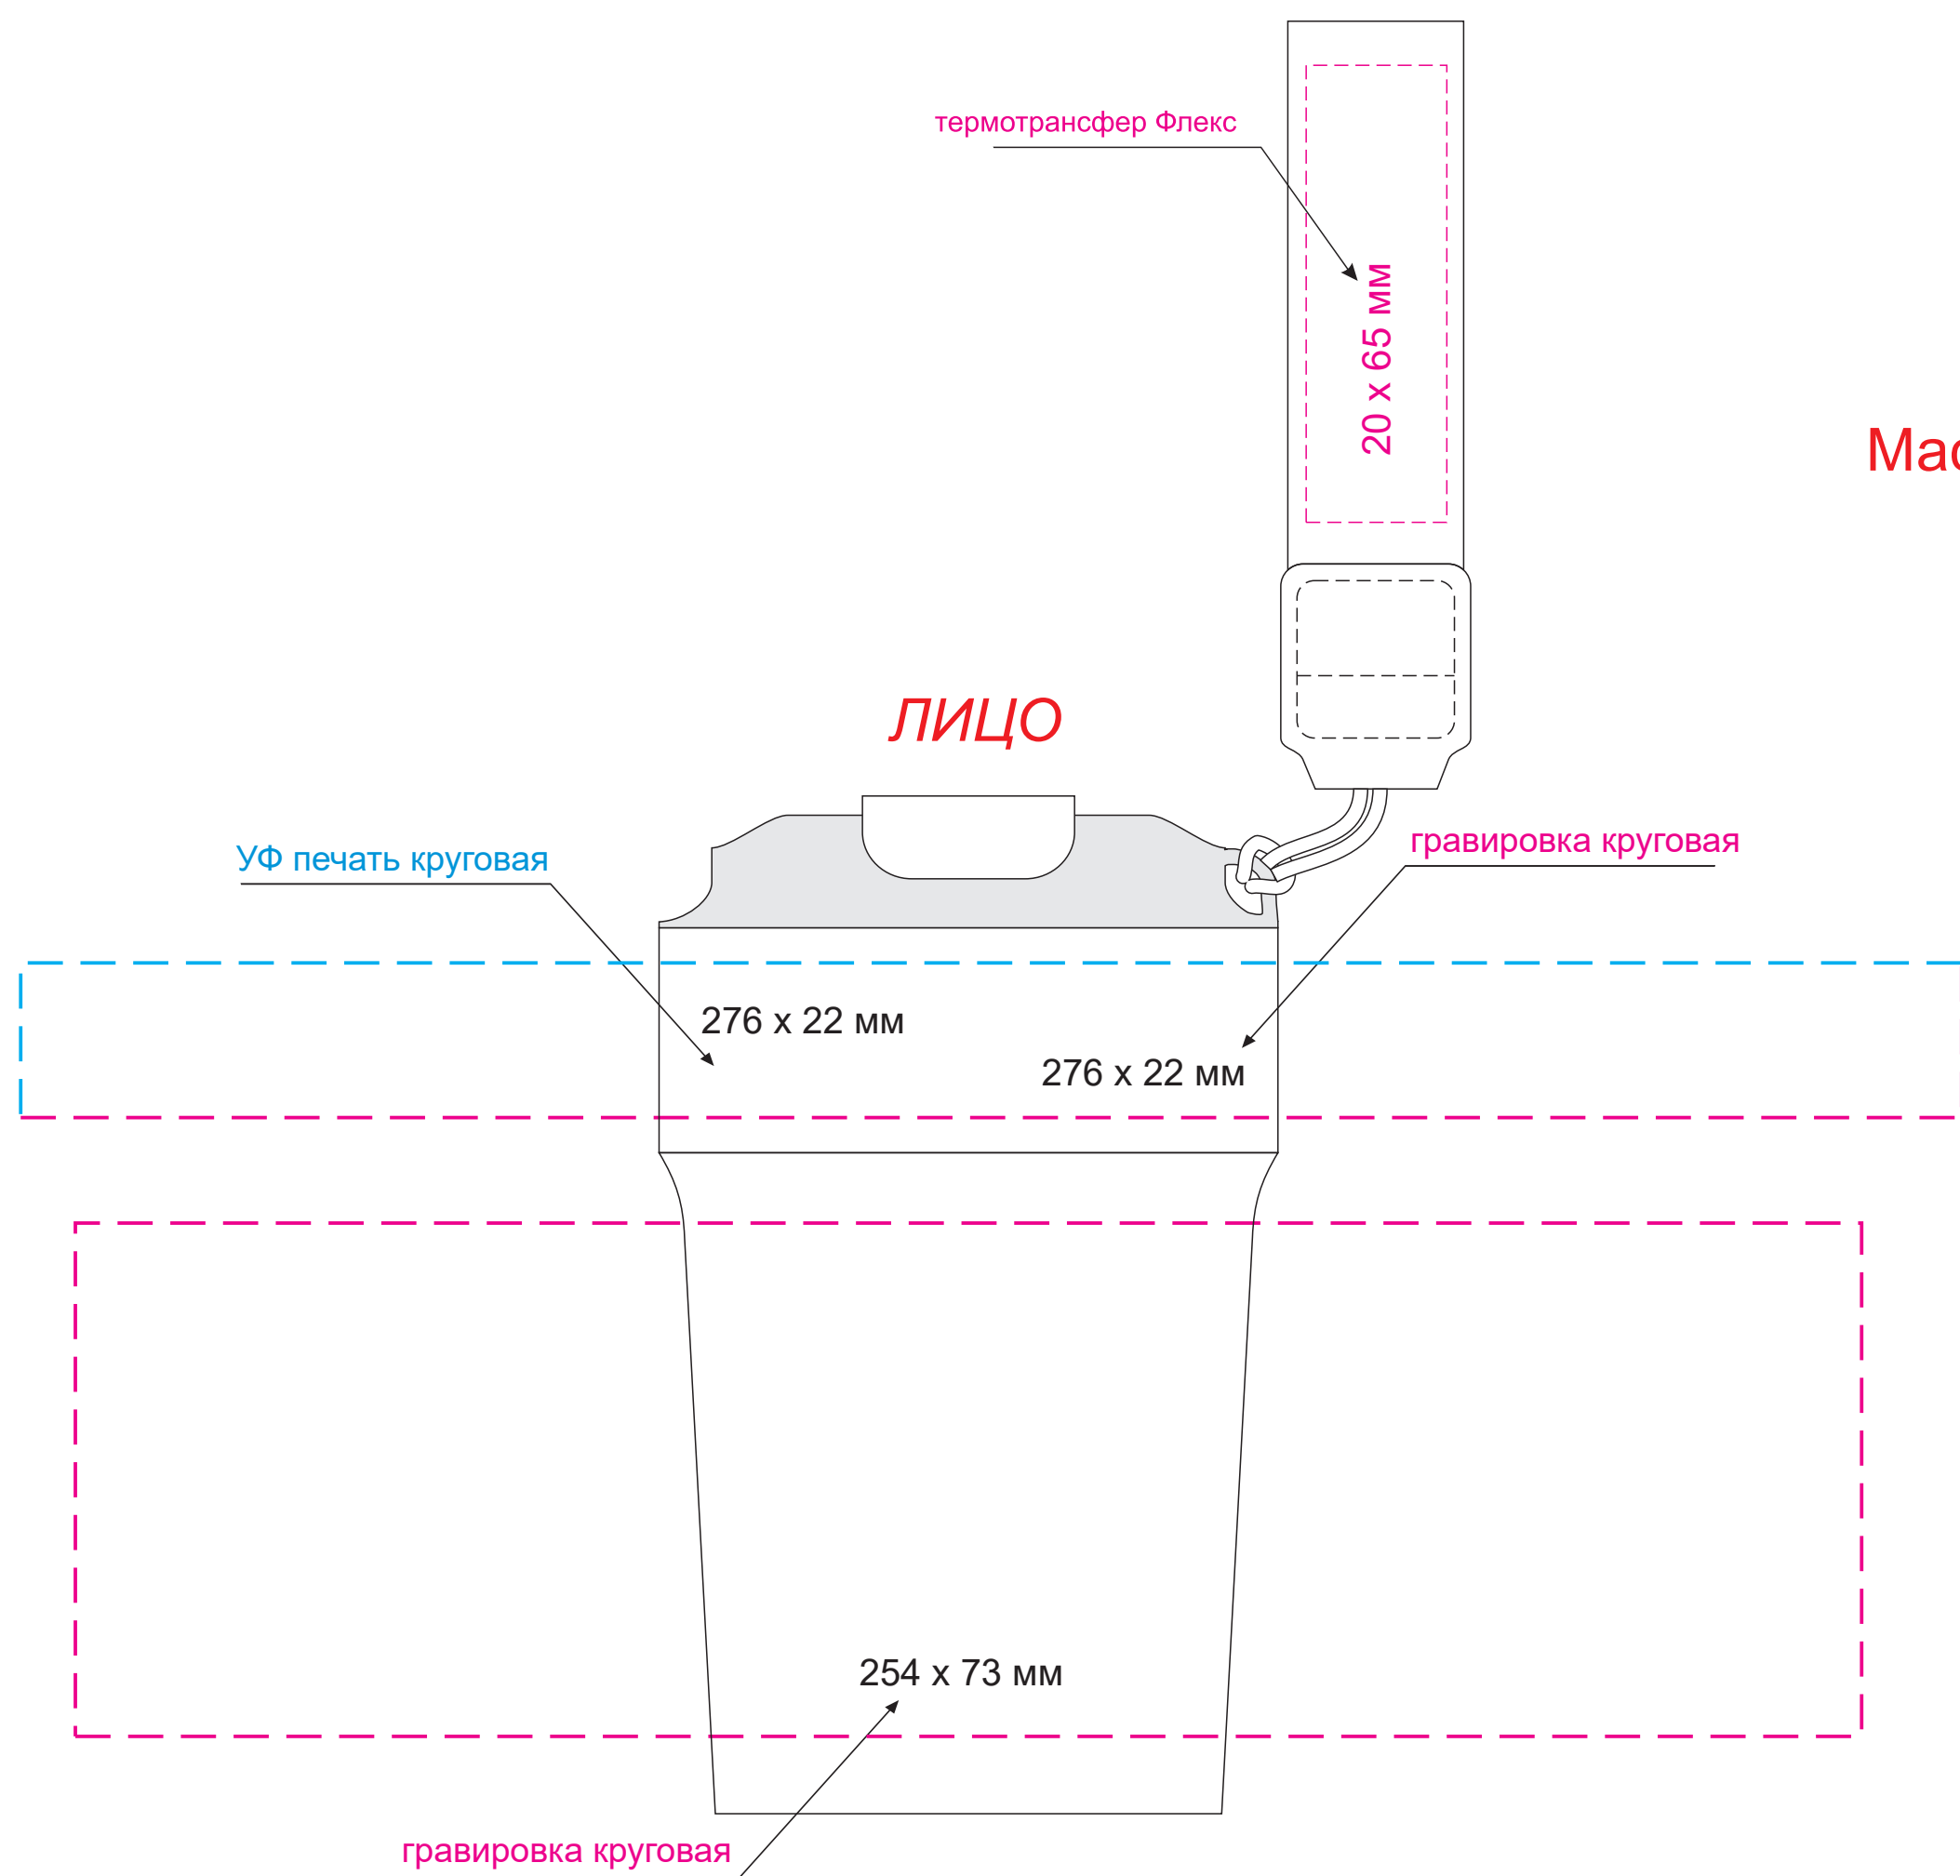

Масштаб 1:1

Модель	Термокружка вакуумная Мопасо, черная
Артикул	24396.010
Количество	
Способ нанесения	
Цветность	
Размер нанесения	

ВНИМАНИЕ!
Тщательно проверяйте макет. Ваша подпись является основанием для печати.
Найденная в готовом изделии ошибка, в случае если макет утвержден заказчиком,
не является основанием для претензий к переделке заказа.
После утверждения макета изменения не принимаются!

Размер изделия в макете может отличаться от реального размера упаковки.
Portobello рекомендует запуск шубера через образец.

Шубер