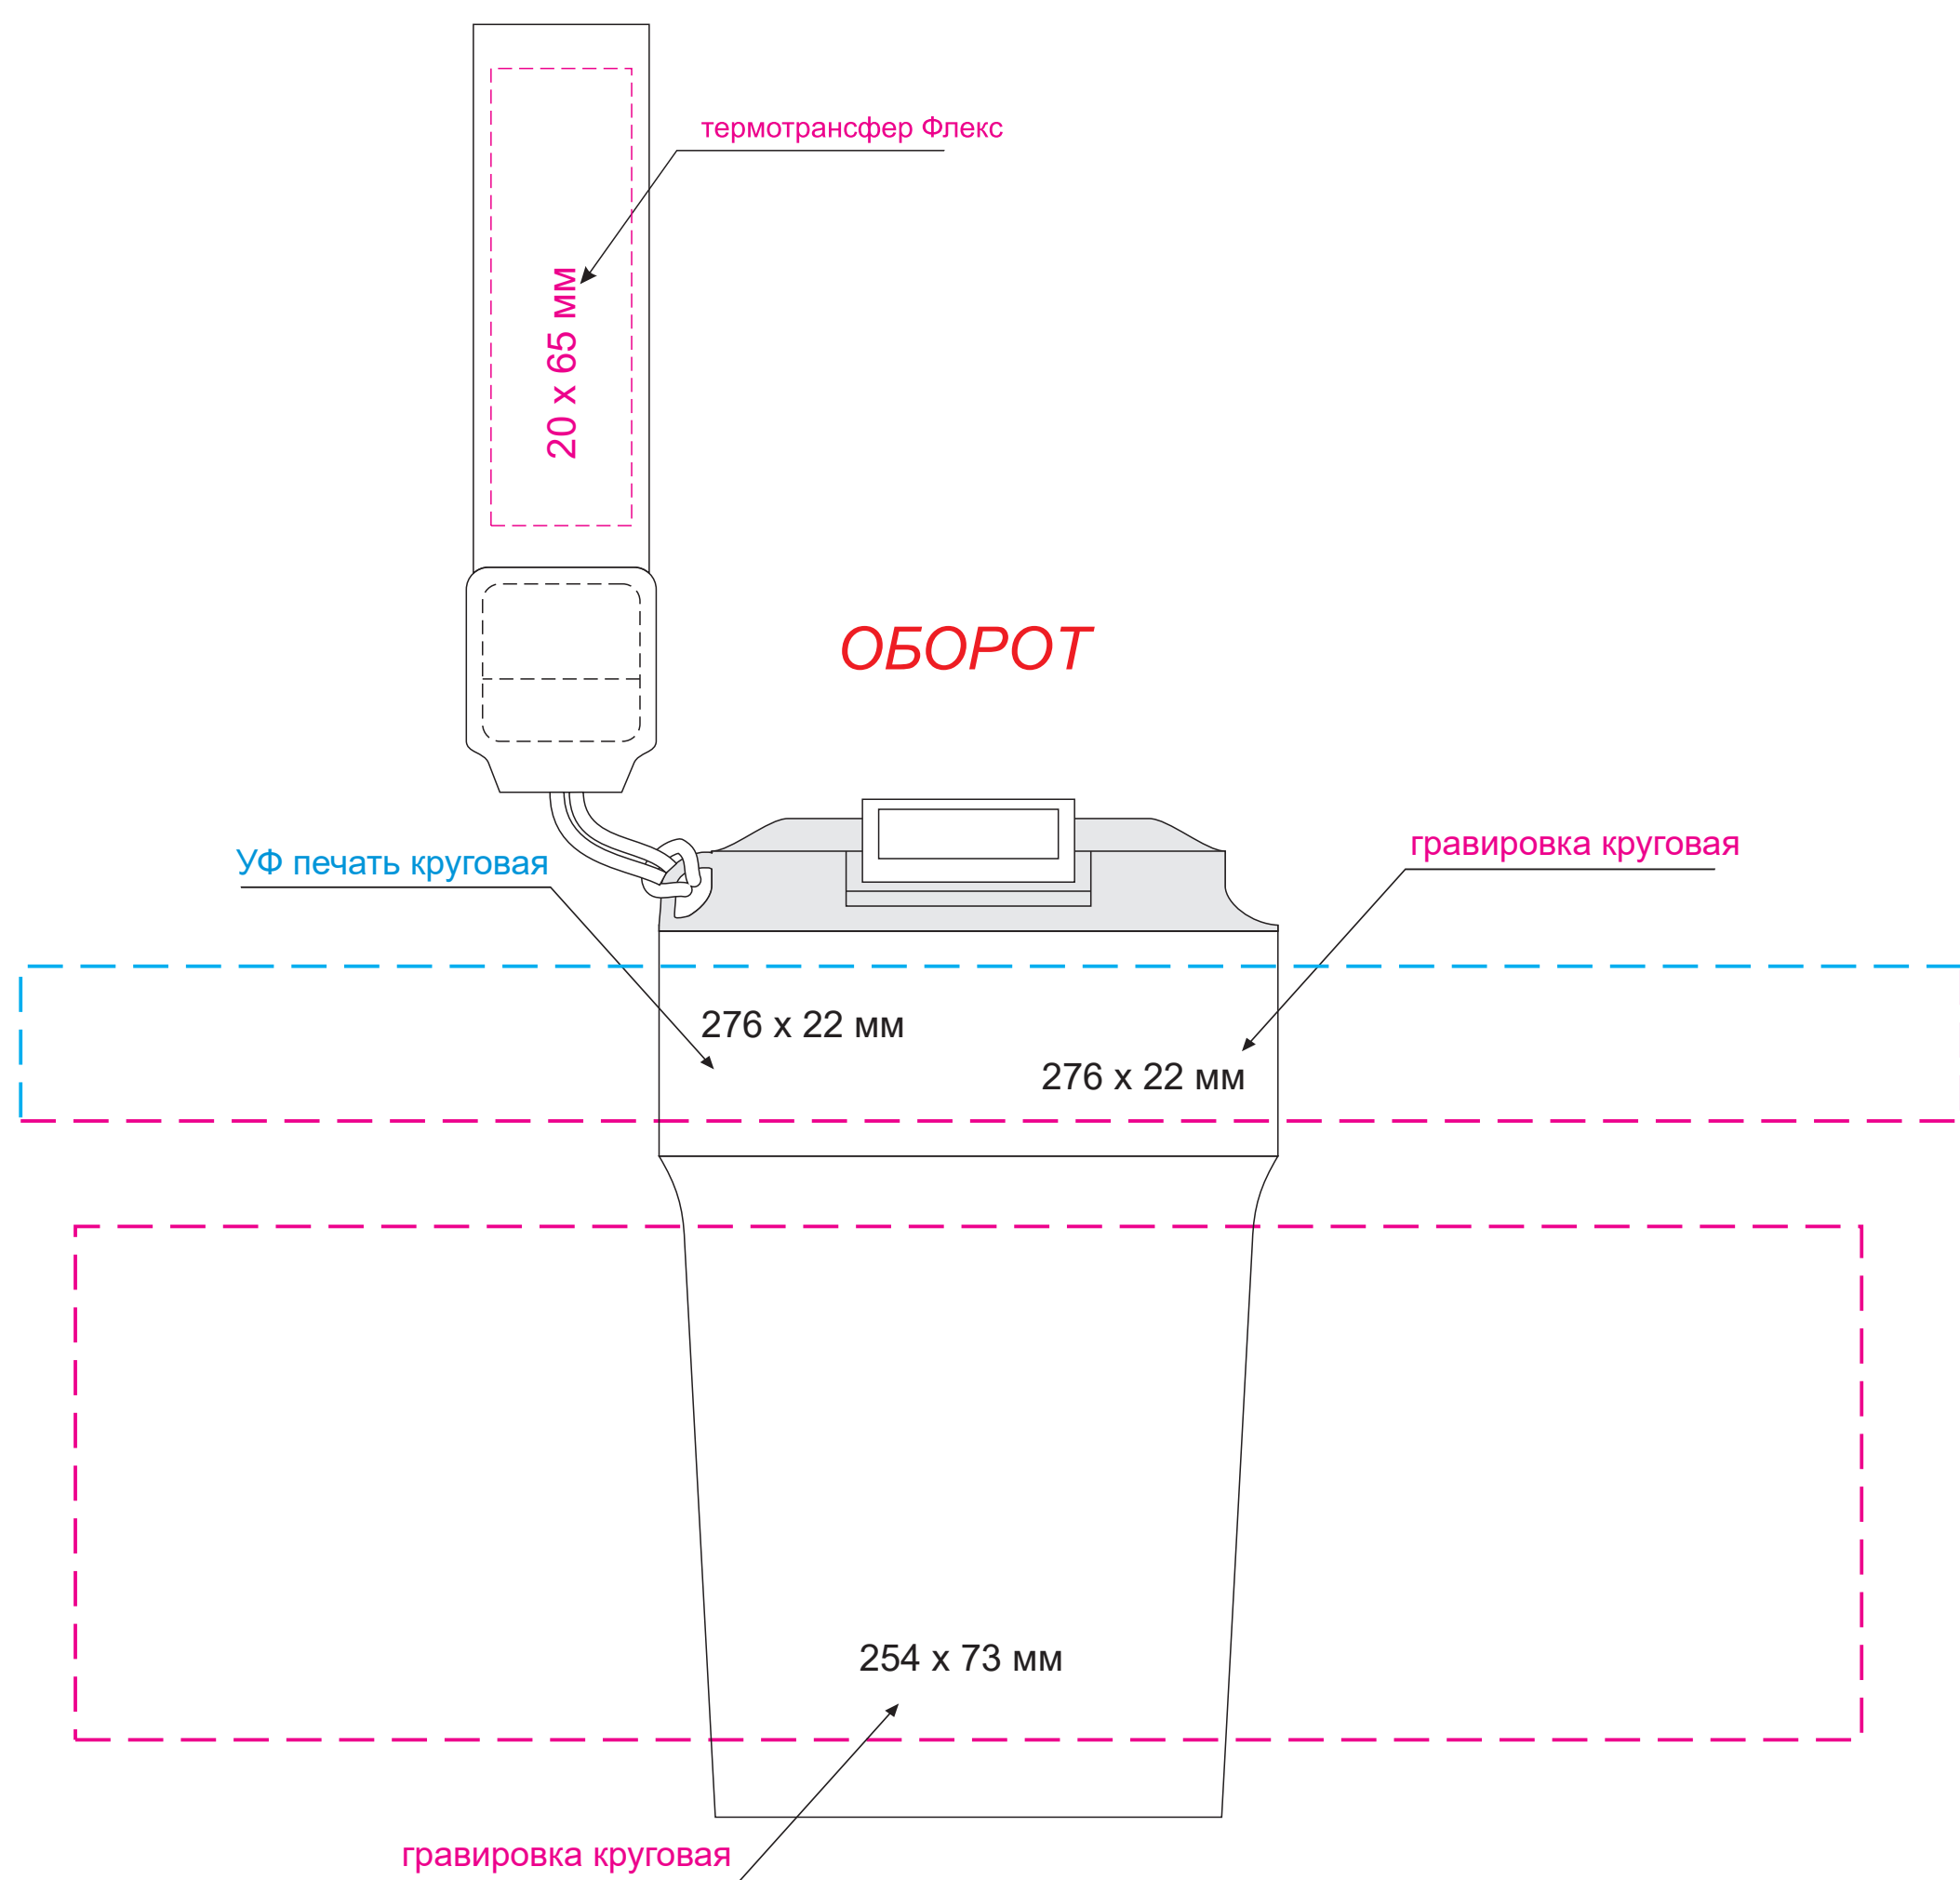

Масштаб 1:1

Модель	Термокружка вакуумная Мопасо, черная
Артикул	24396.010
Количество	
Способ нанесения	
Цветность	
Размер нанесения	

ВНИМАНИЕ!
Тщательно проверяйте макет. Ваша подпись является основанием для печати.
Найденная в готовом изделии ошибка, в случае если макет утвержден заказчиком,
не является основанием для претензий к переделке заказа.
После утверждения макета изменения не принимаются!

Размер изделия в макете может отличаться от реального размера упаковки.
Portobello рекомендует запуск шубера через образец.

Шубер