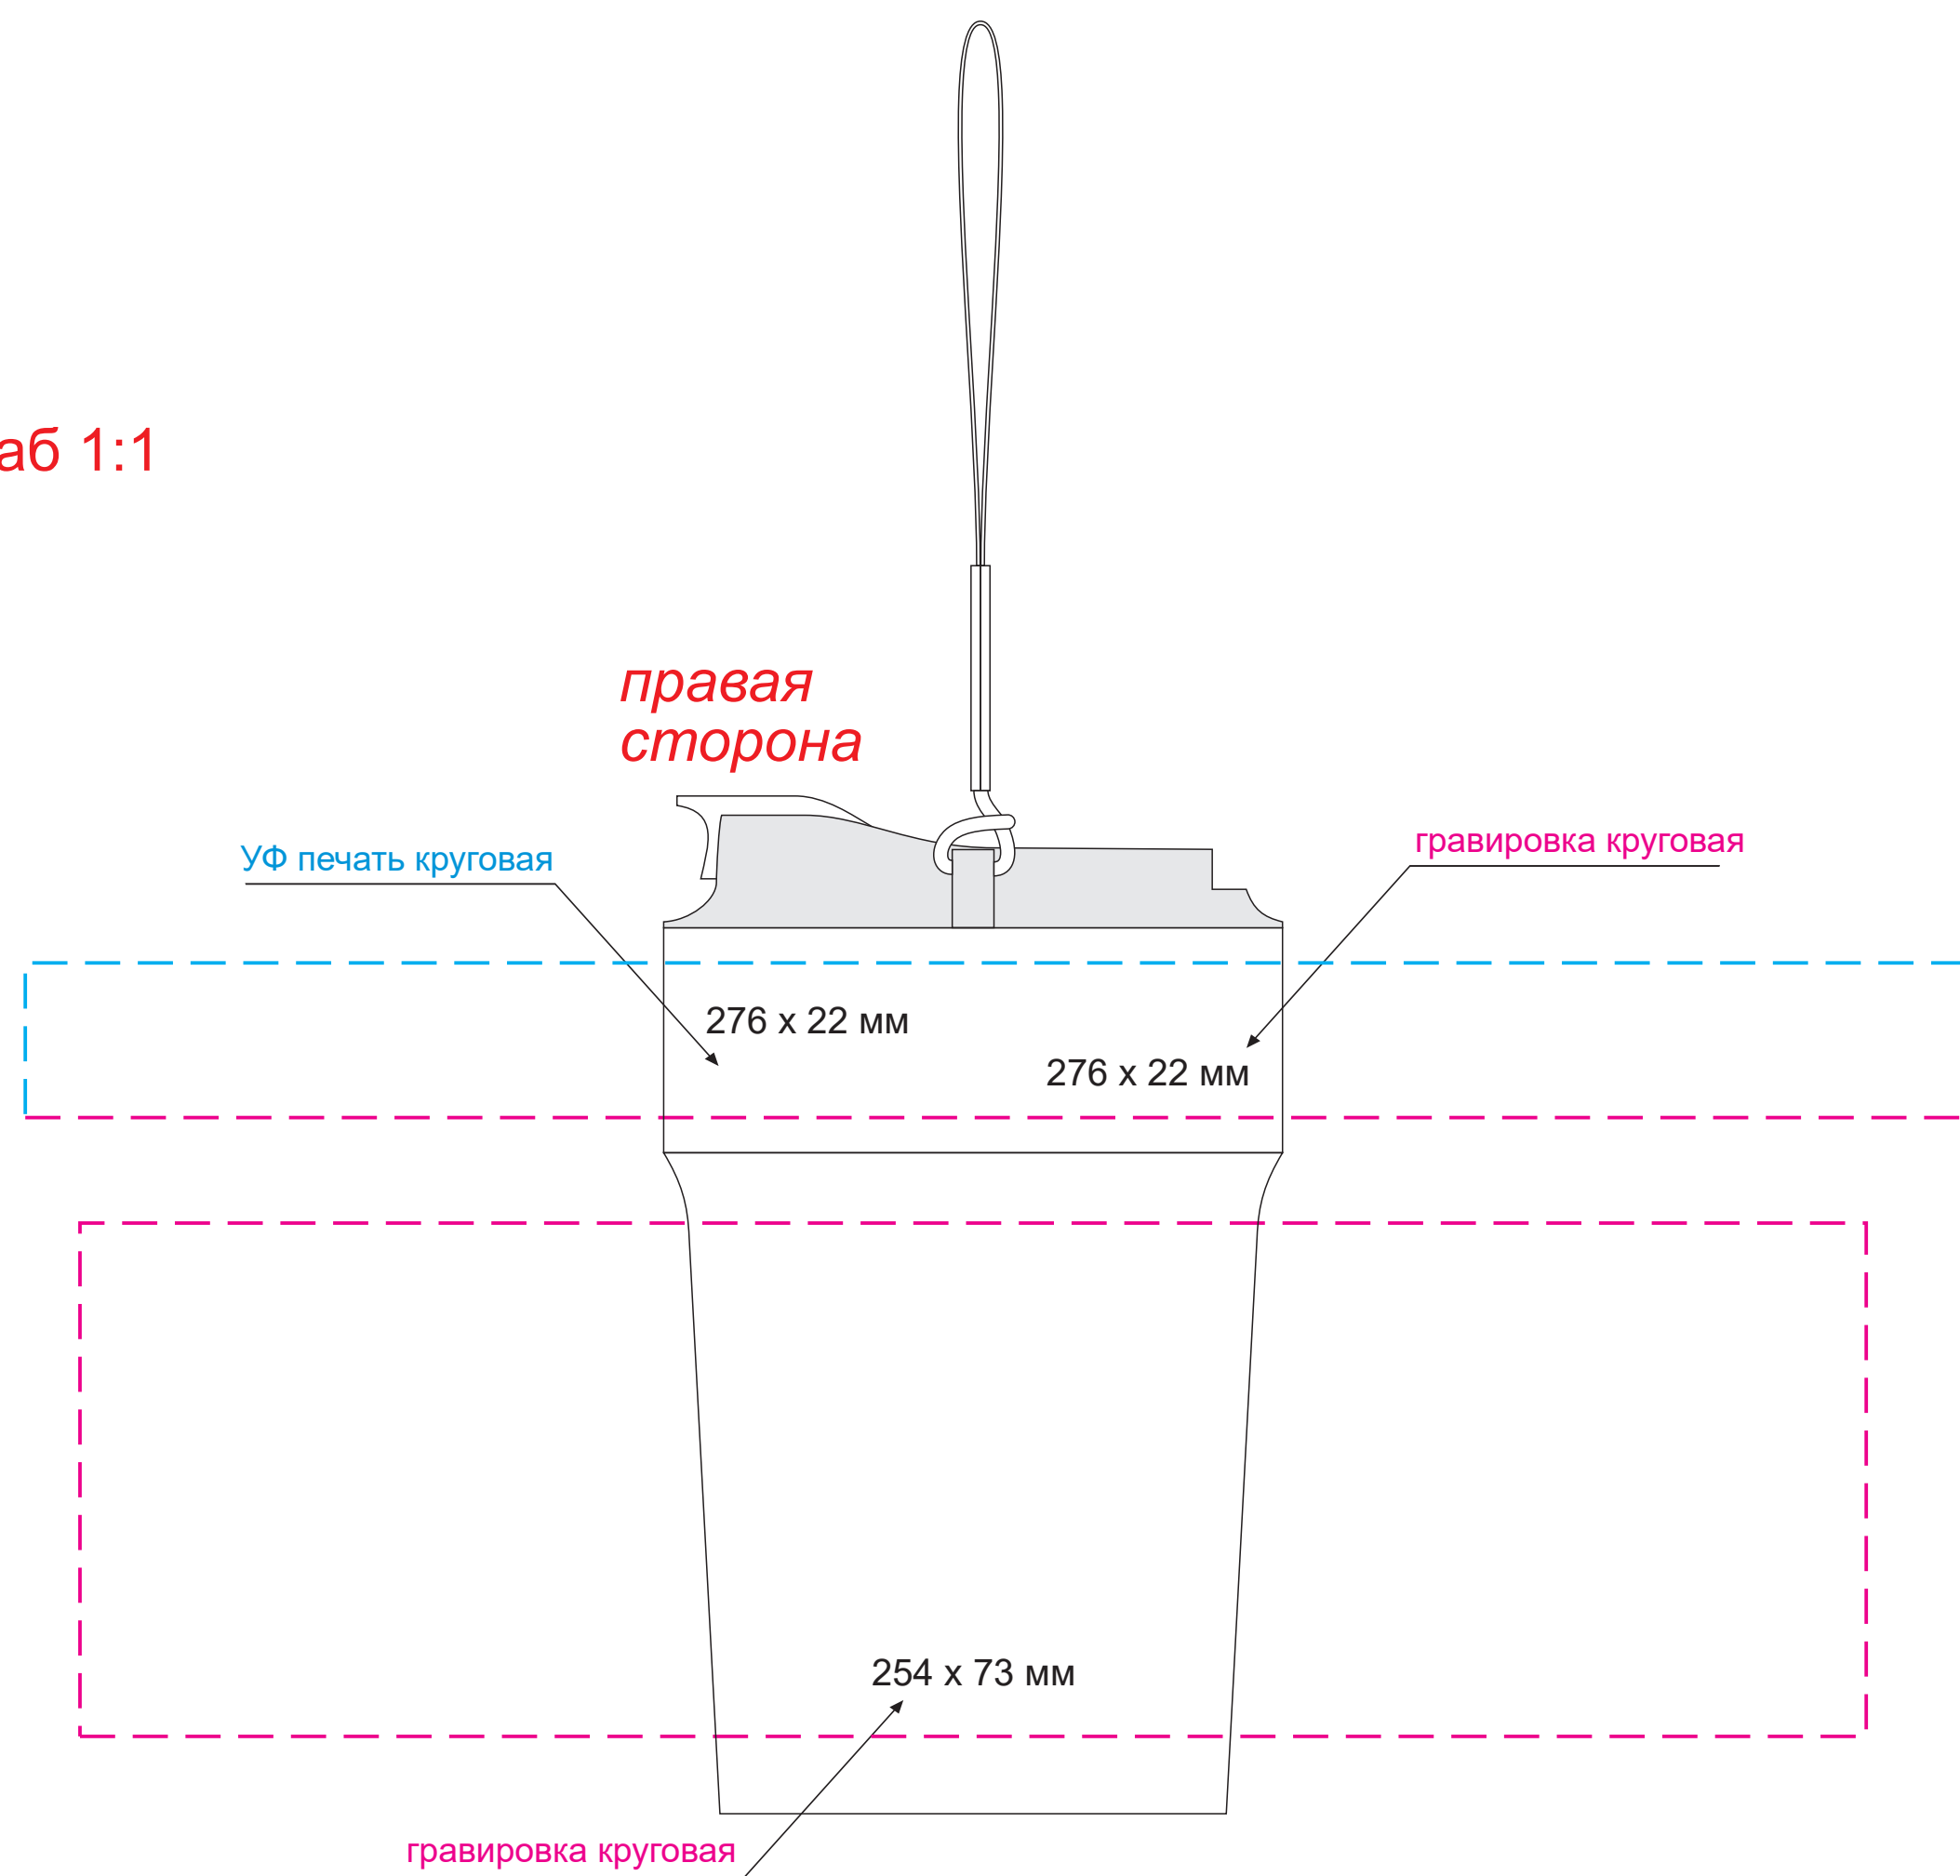

Масштаб 1:1

Модель	Термокружка вакуумная Мопасо, черная
Артикул	24396.010
Количество	
Способ нанесения	
Цветность	
Размер нанесения	

ВНИМАНИЕ!
Тщательно проверяйте макет. Ваша подпись является основанием для печати.
Найденная в готовом изделии ошибка, в случае если макет утвержден заказчиком,
не является основанием для претензий к переделке заказа.
После утверждения макета изменения не принимаются!

Размер изделия в макете может отличаться от реального размера упаковки.
Portobello рекомендует запуск шубера через образец.

Шубер