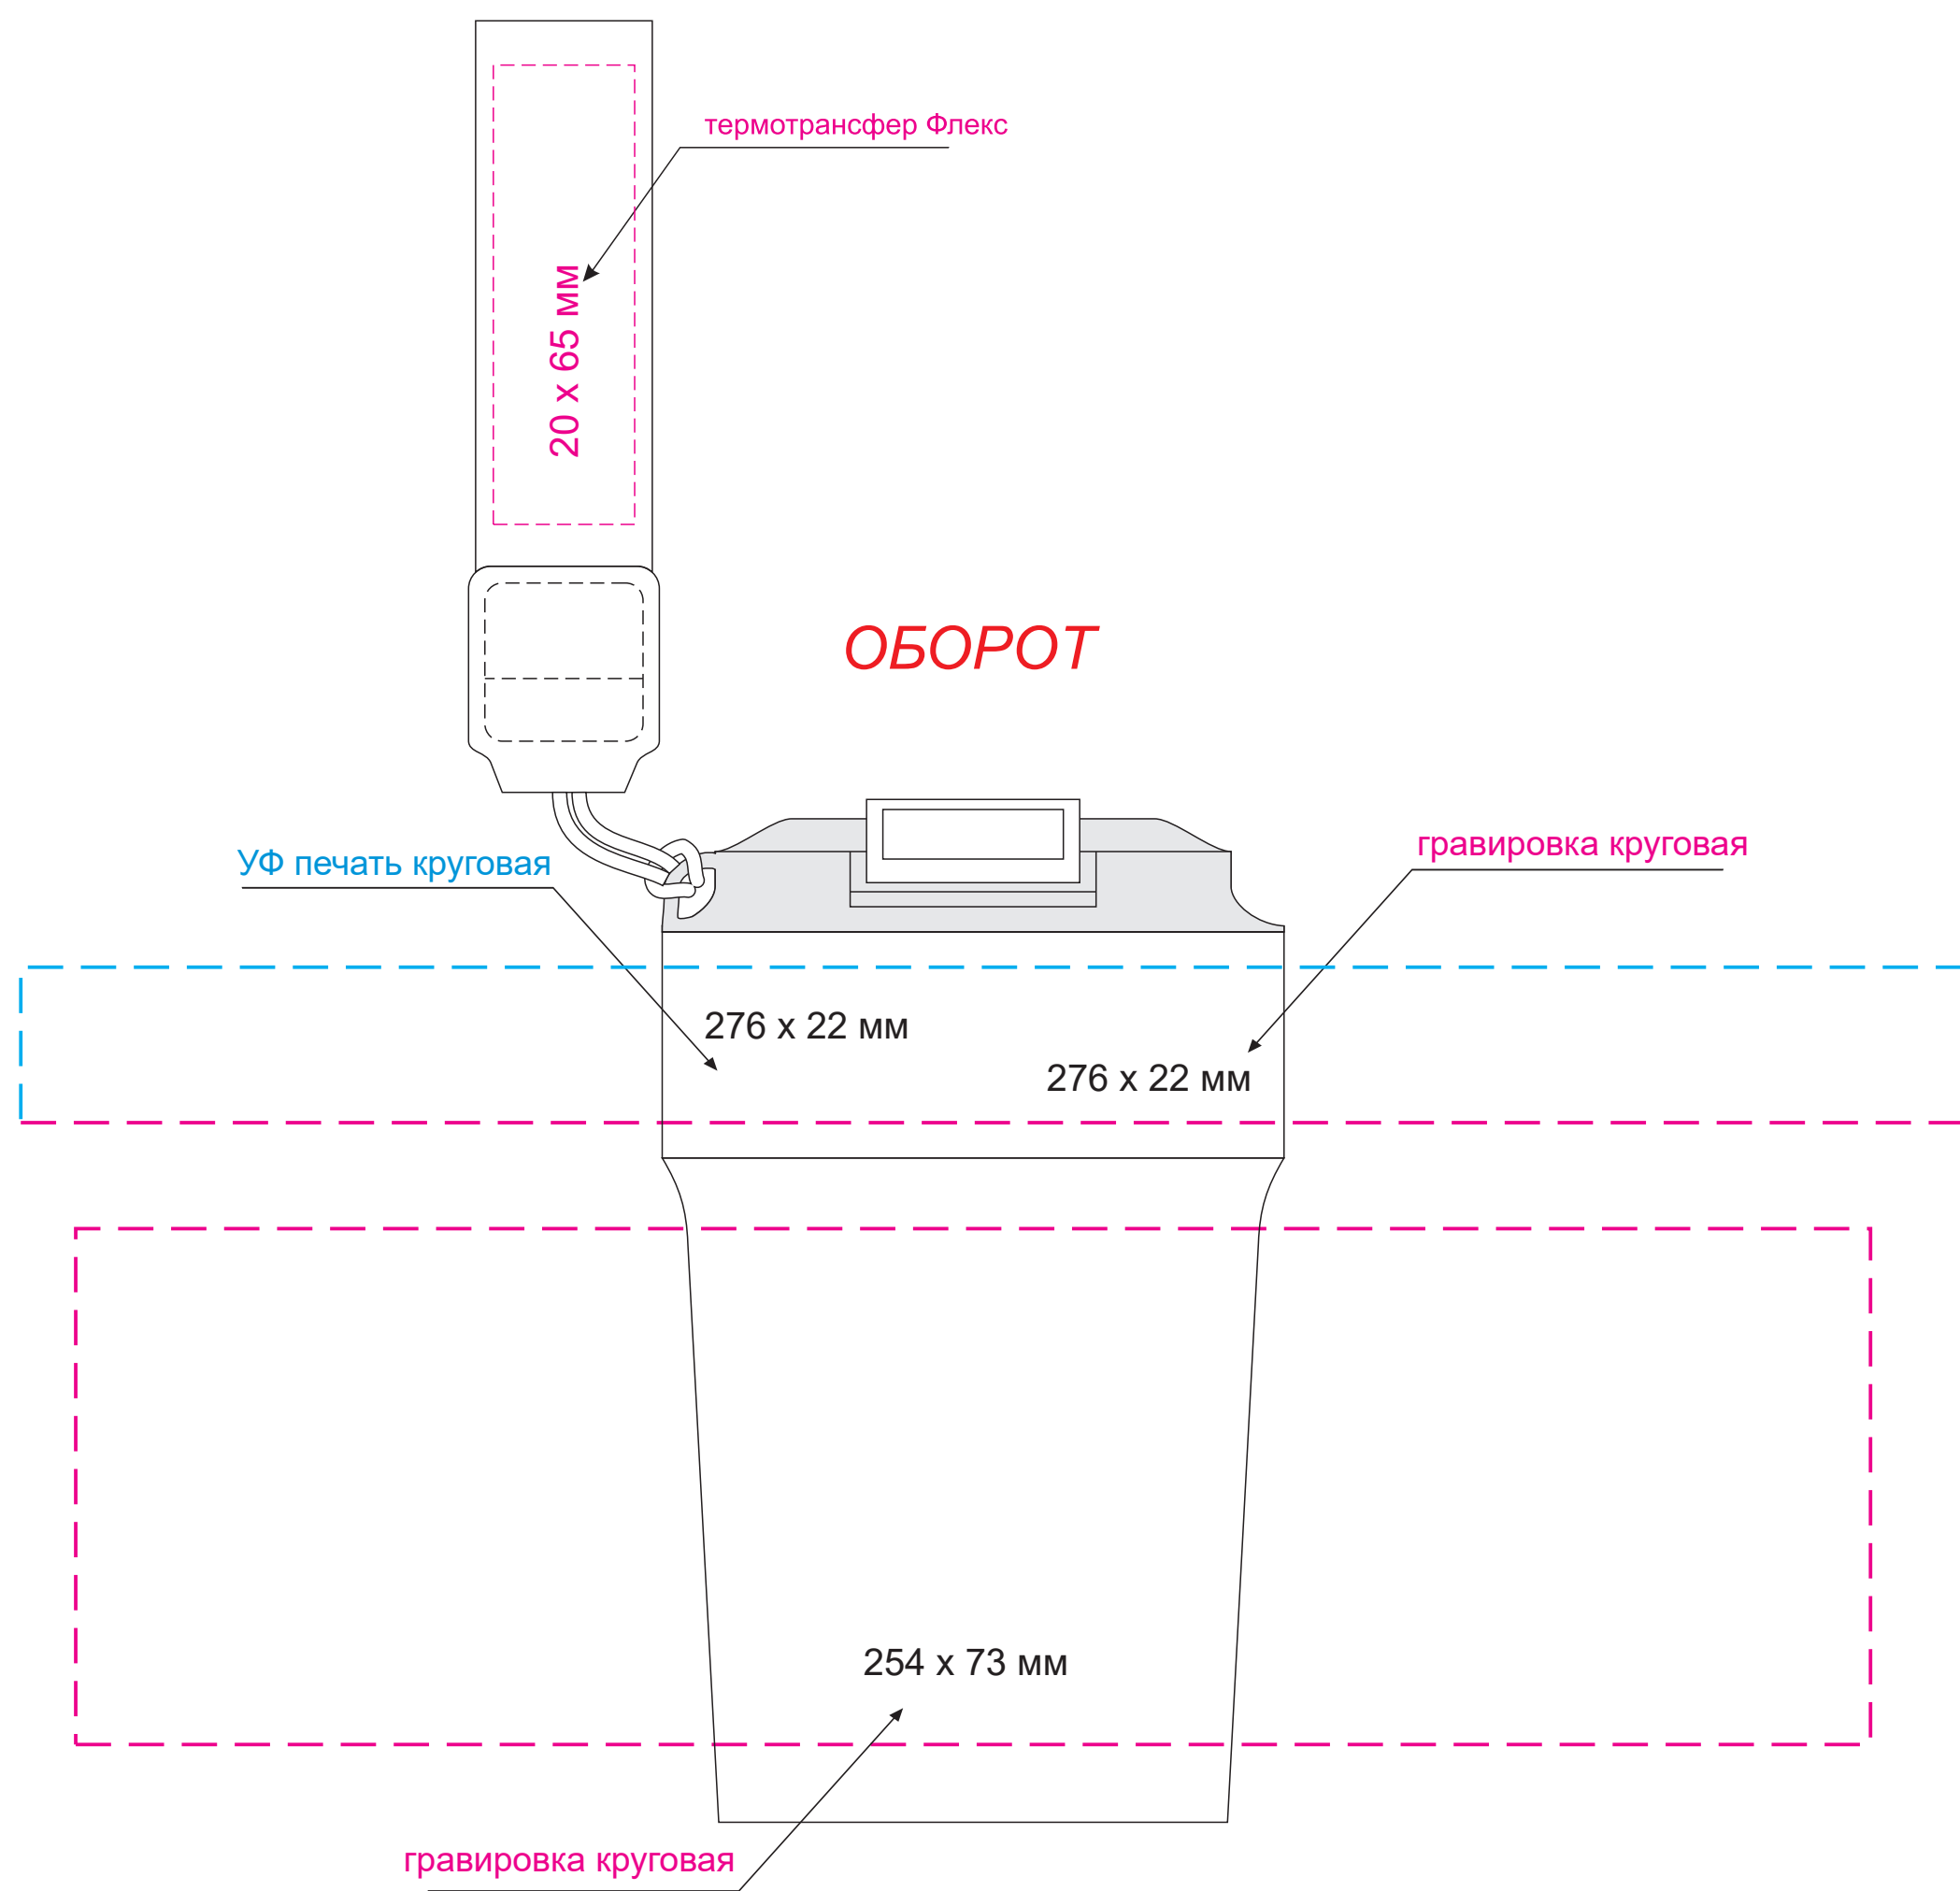

Масштаб 1:1

Модель	Термокружка вакуумная Мопасо, аква
Артикул	24396.600
Количество	
Способ нанесения	
Цветность	
Размер нанесения	

**ВНИМАНИЕ!**  
Тщательно проверяйте макет. Ваша подпись является основанием для печати.  
Найденная в готовом изделии ошибка, в случае если макет утвержден заказчиком,  
не является основанием для претензий к переделке заказа.  
После утверждения макета изменения не принимаются!

Размер изделия в макете может отличаться от реального размера упаковки.  
Portobello рекомендует запуск шубера через образец.

Шубер