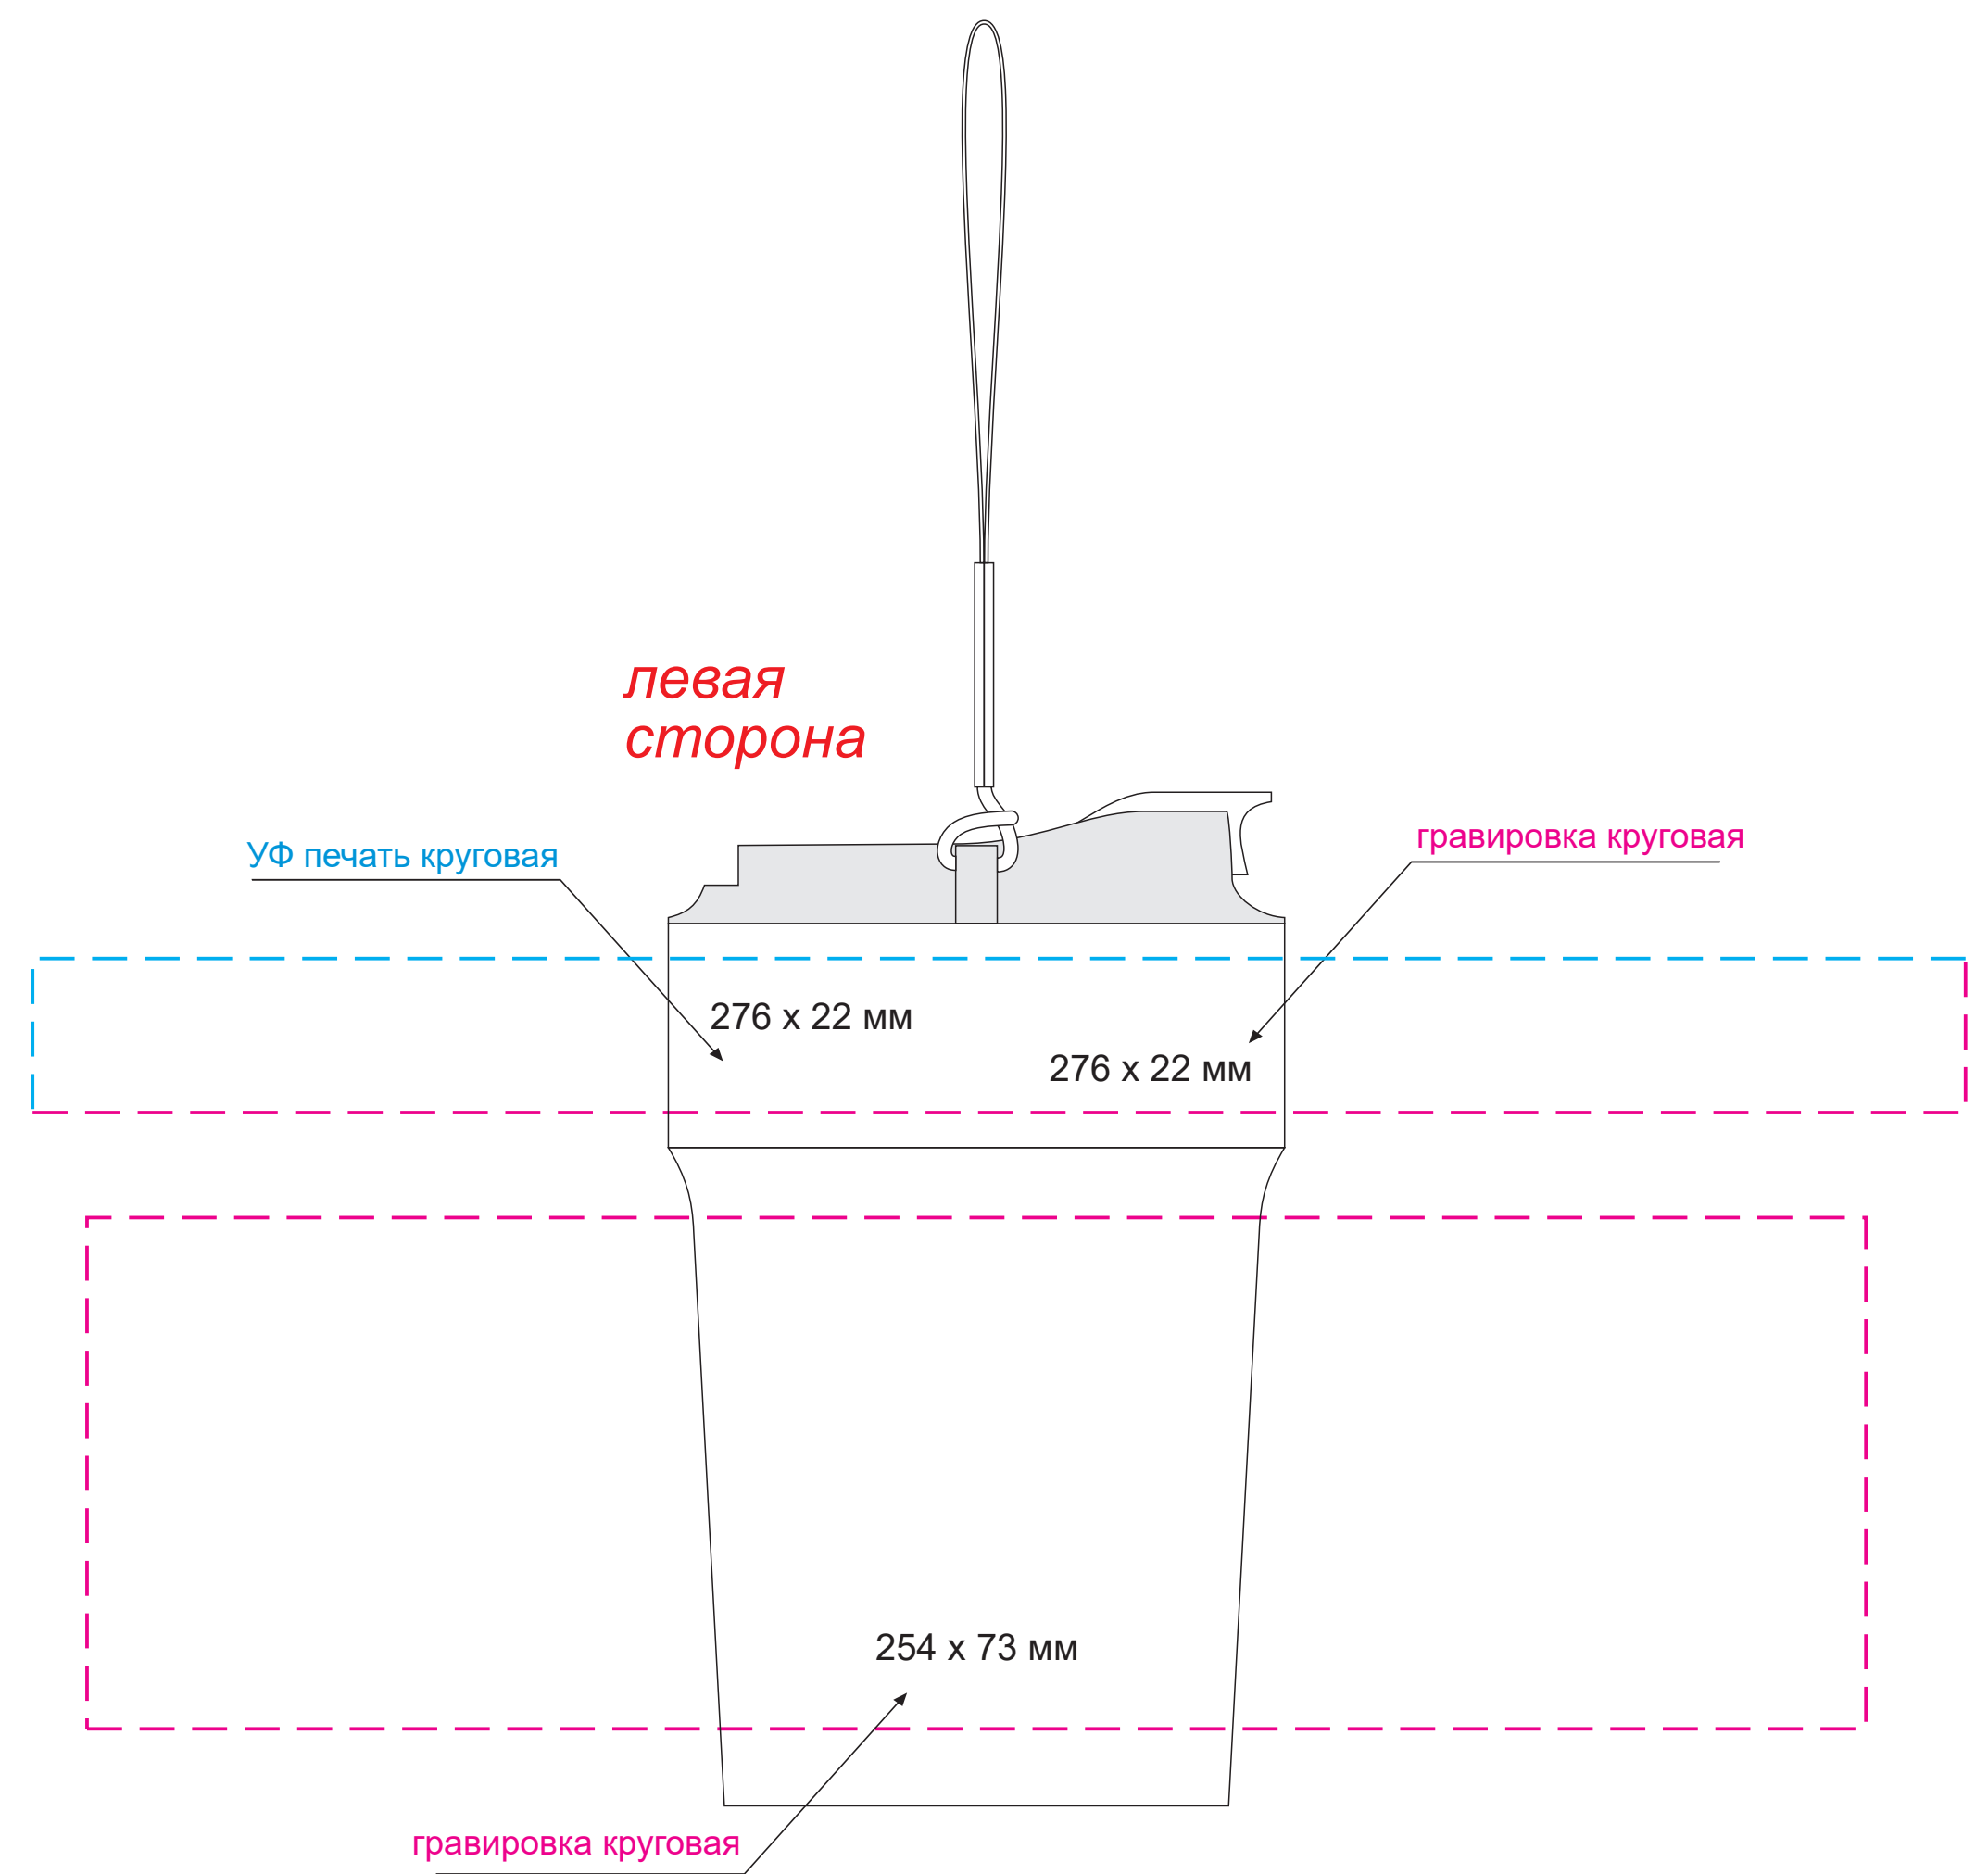

Масштаб 1:1

Модель	Термокружка вакуумная Мопасо, аква
Артикул	24396.600
Количество	
Способ нанесения	
Цветность	
Размер нанесения	

**ВНИМАНИЕ!**  
Тщательно проверяйте макет. Ваша подпись является основанием для печати.  
Найденная в готовом изделии ошибка, в случае если макет утвержден заказчиком,  
не является основанием для претензий к переделке заказа.  
После утверждения макета изменения не принимаются!

Размер изделия в макете может отличаться от реального размера упаковки.  
Portobello рекомендует запуск шубера через образец.

Шубер