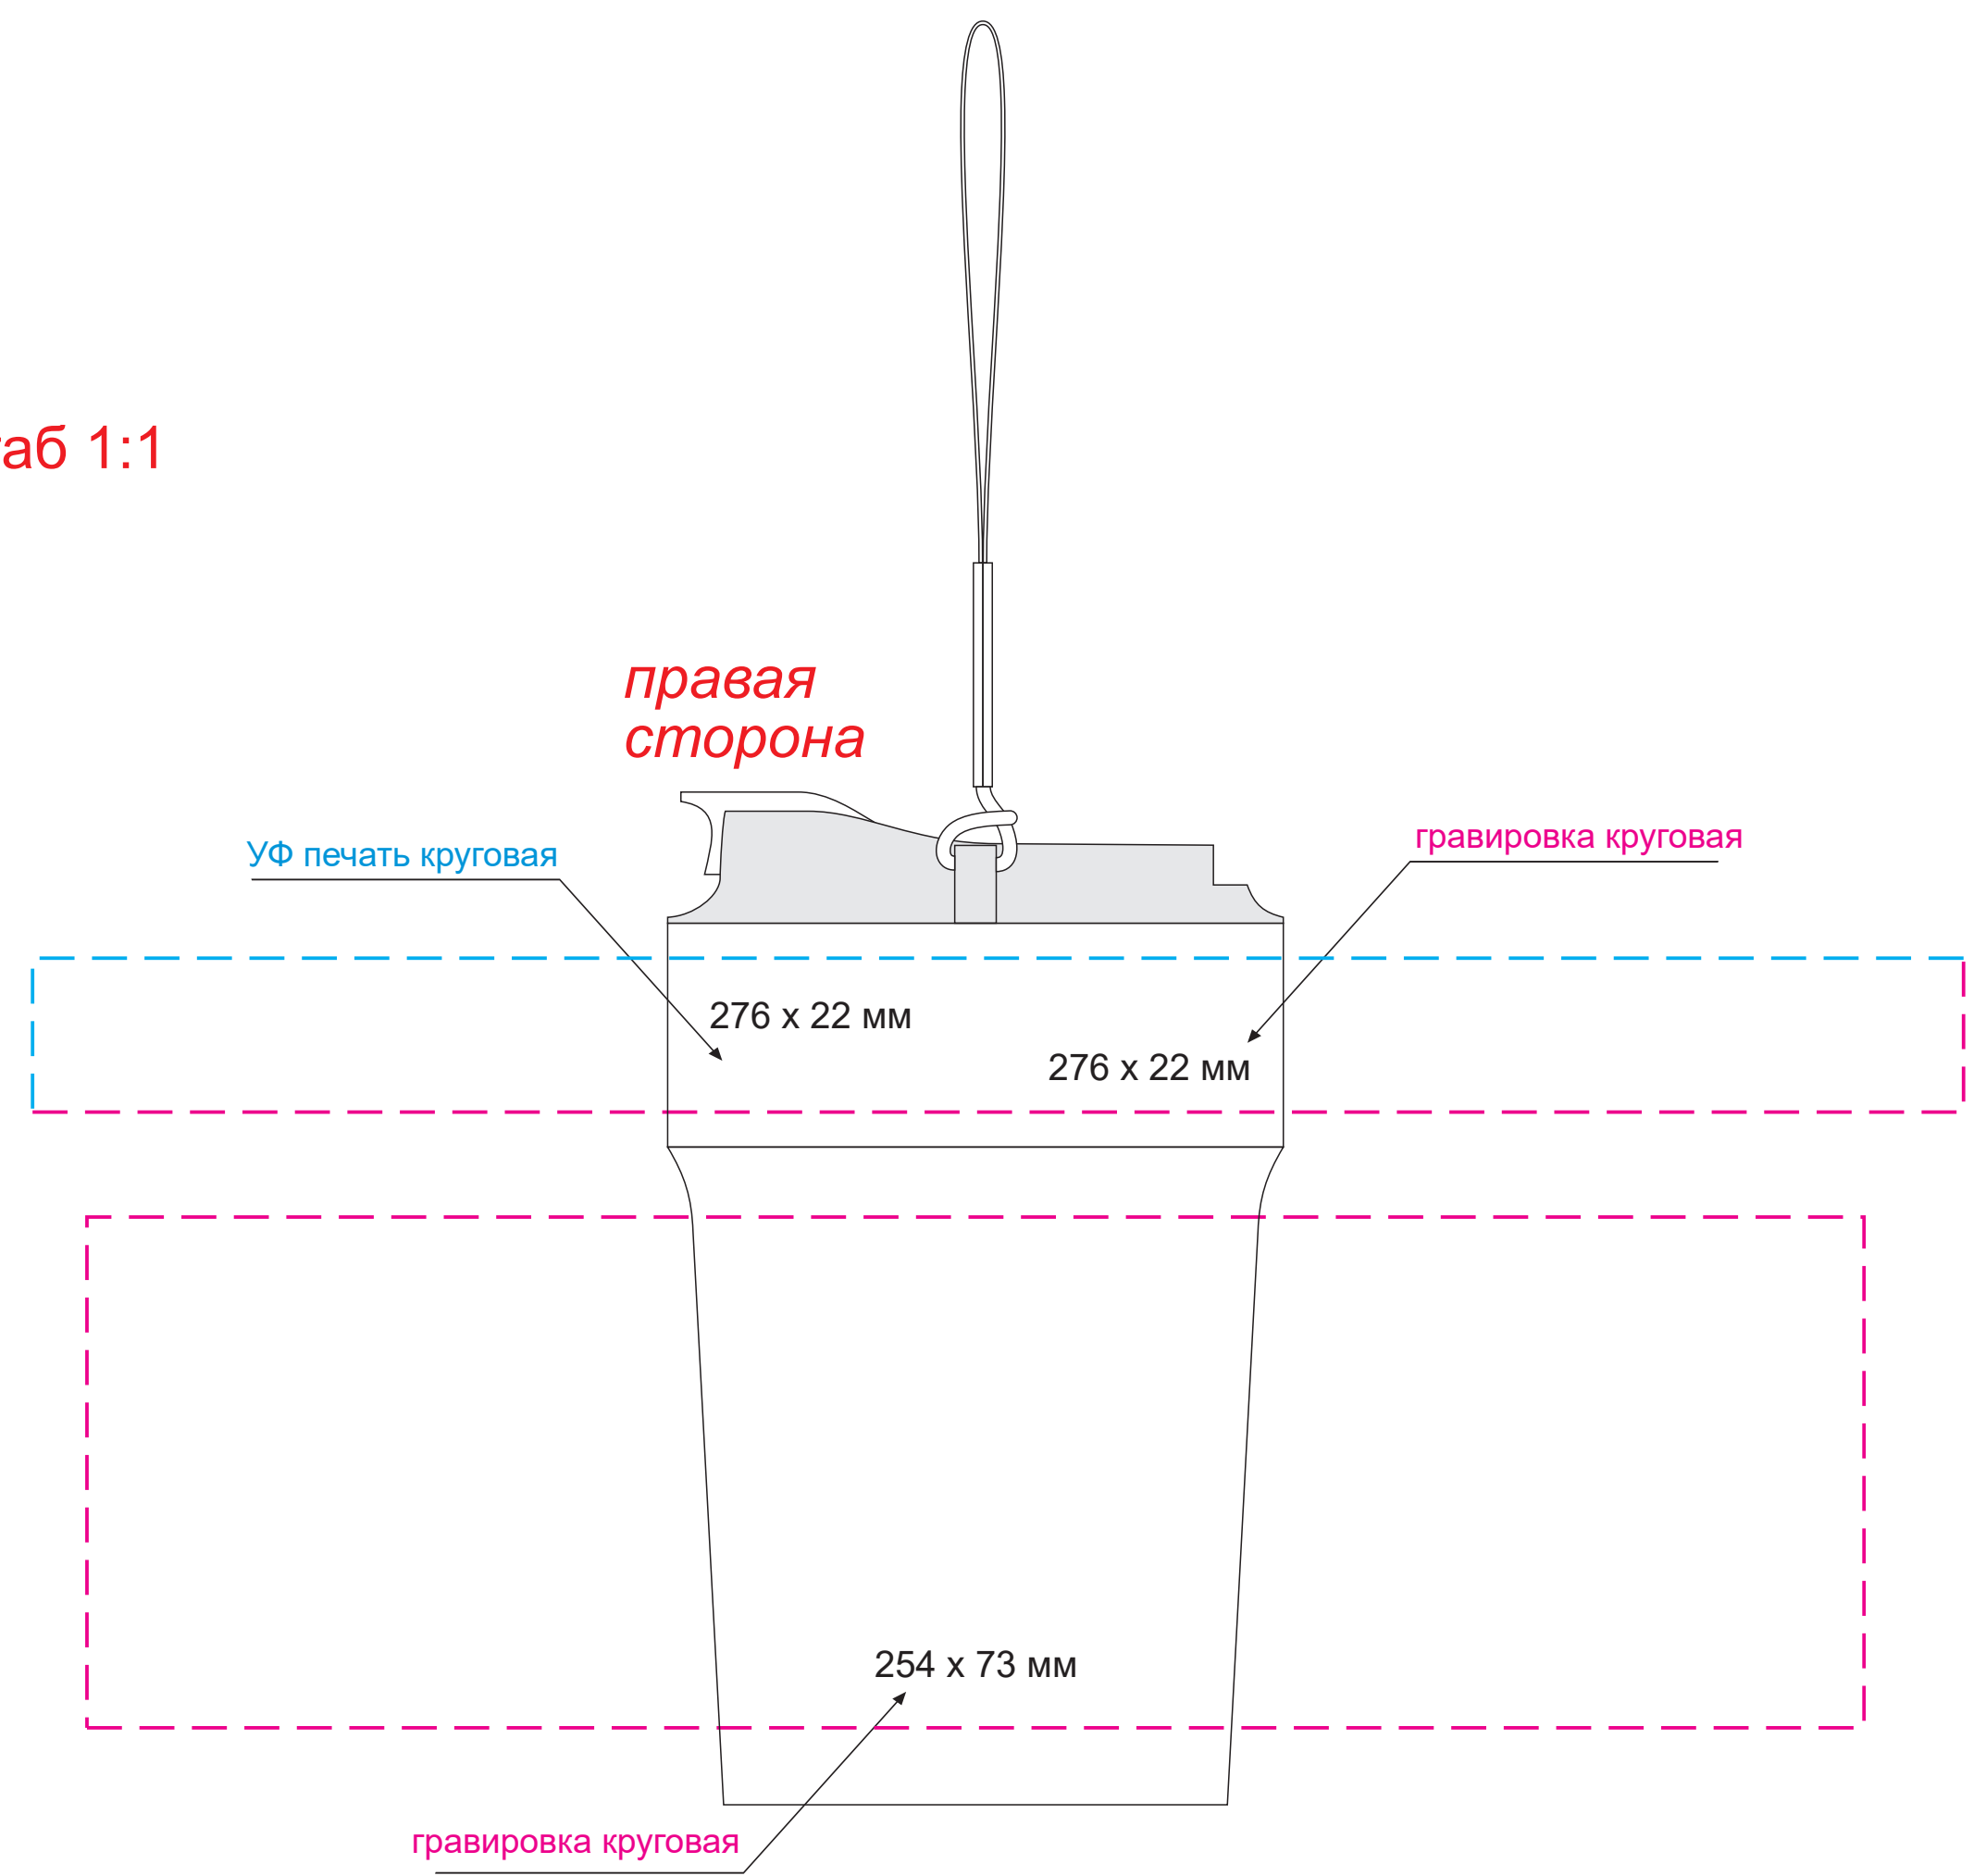

Масштаб 1:1

Модель	Термокружка вакуумная Мопасо, аква
Артикул	24396.600
Количество	
Способ нанесения	
Цветность	
Размер нанесения	

**ВНИМАНИЕ!**  
Тщательно проверяйте макет. Ваша подпись является основанием для печати.  
Найденная в готовом изделии ошибка, в случае если макет утвержден заказчиком,  
не является основанием для претензий к переделке заказа.  
После утверждения макета изменения не принимаются!

Размер изделия в макете может отличаться от реального размера упаковки.  
Portobello рекомендует запуск шубера через образец.

Шубер