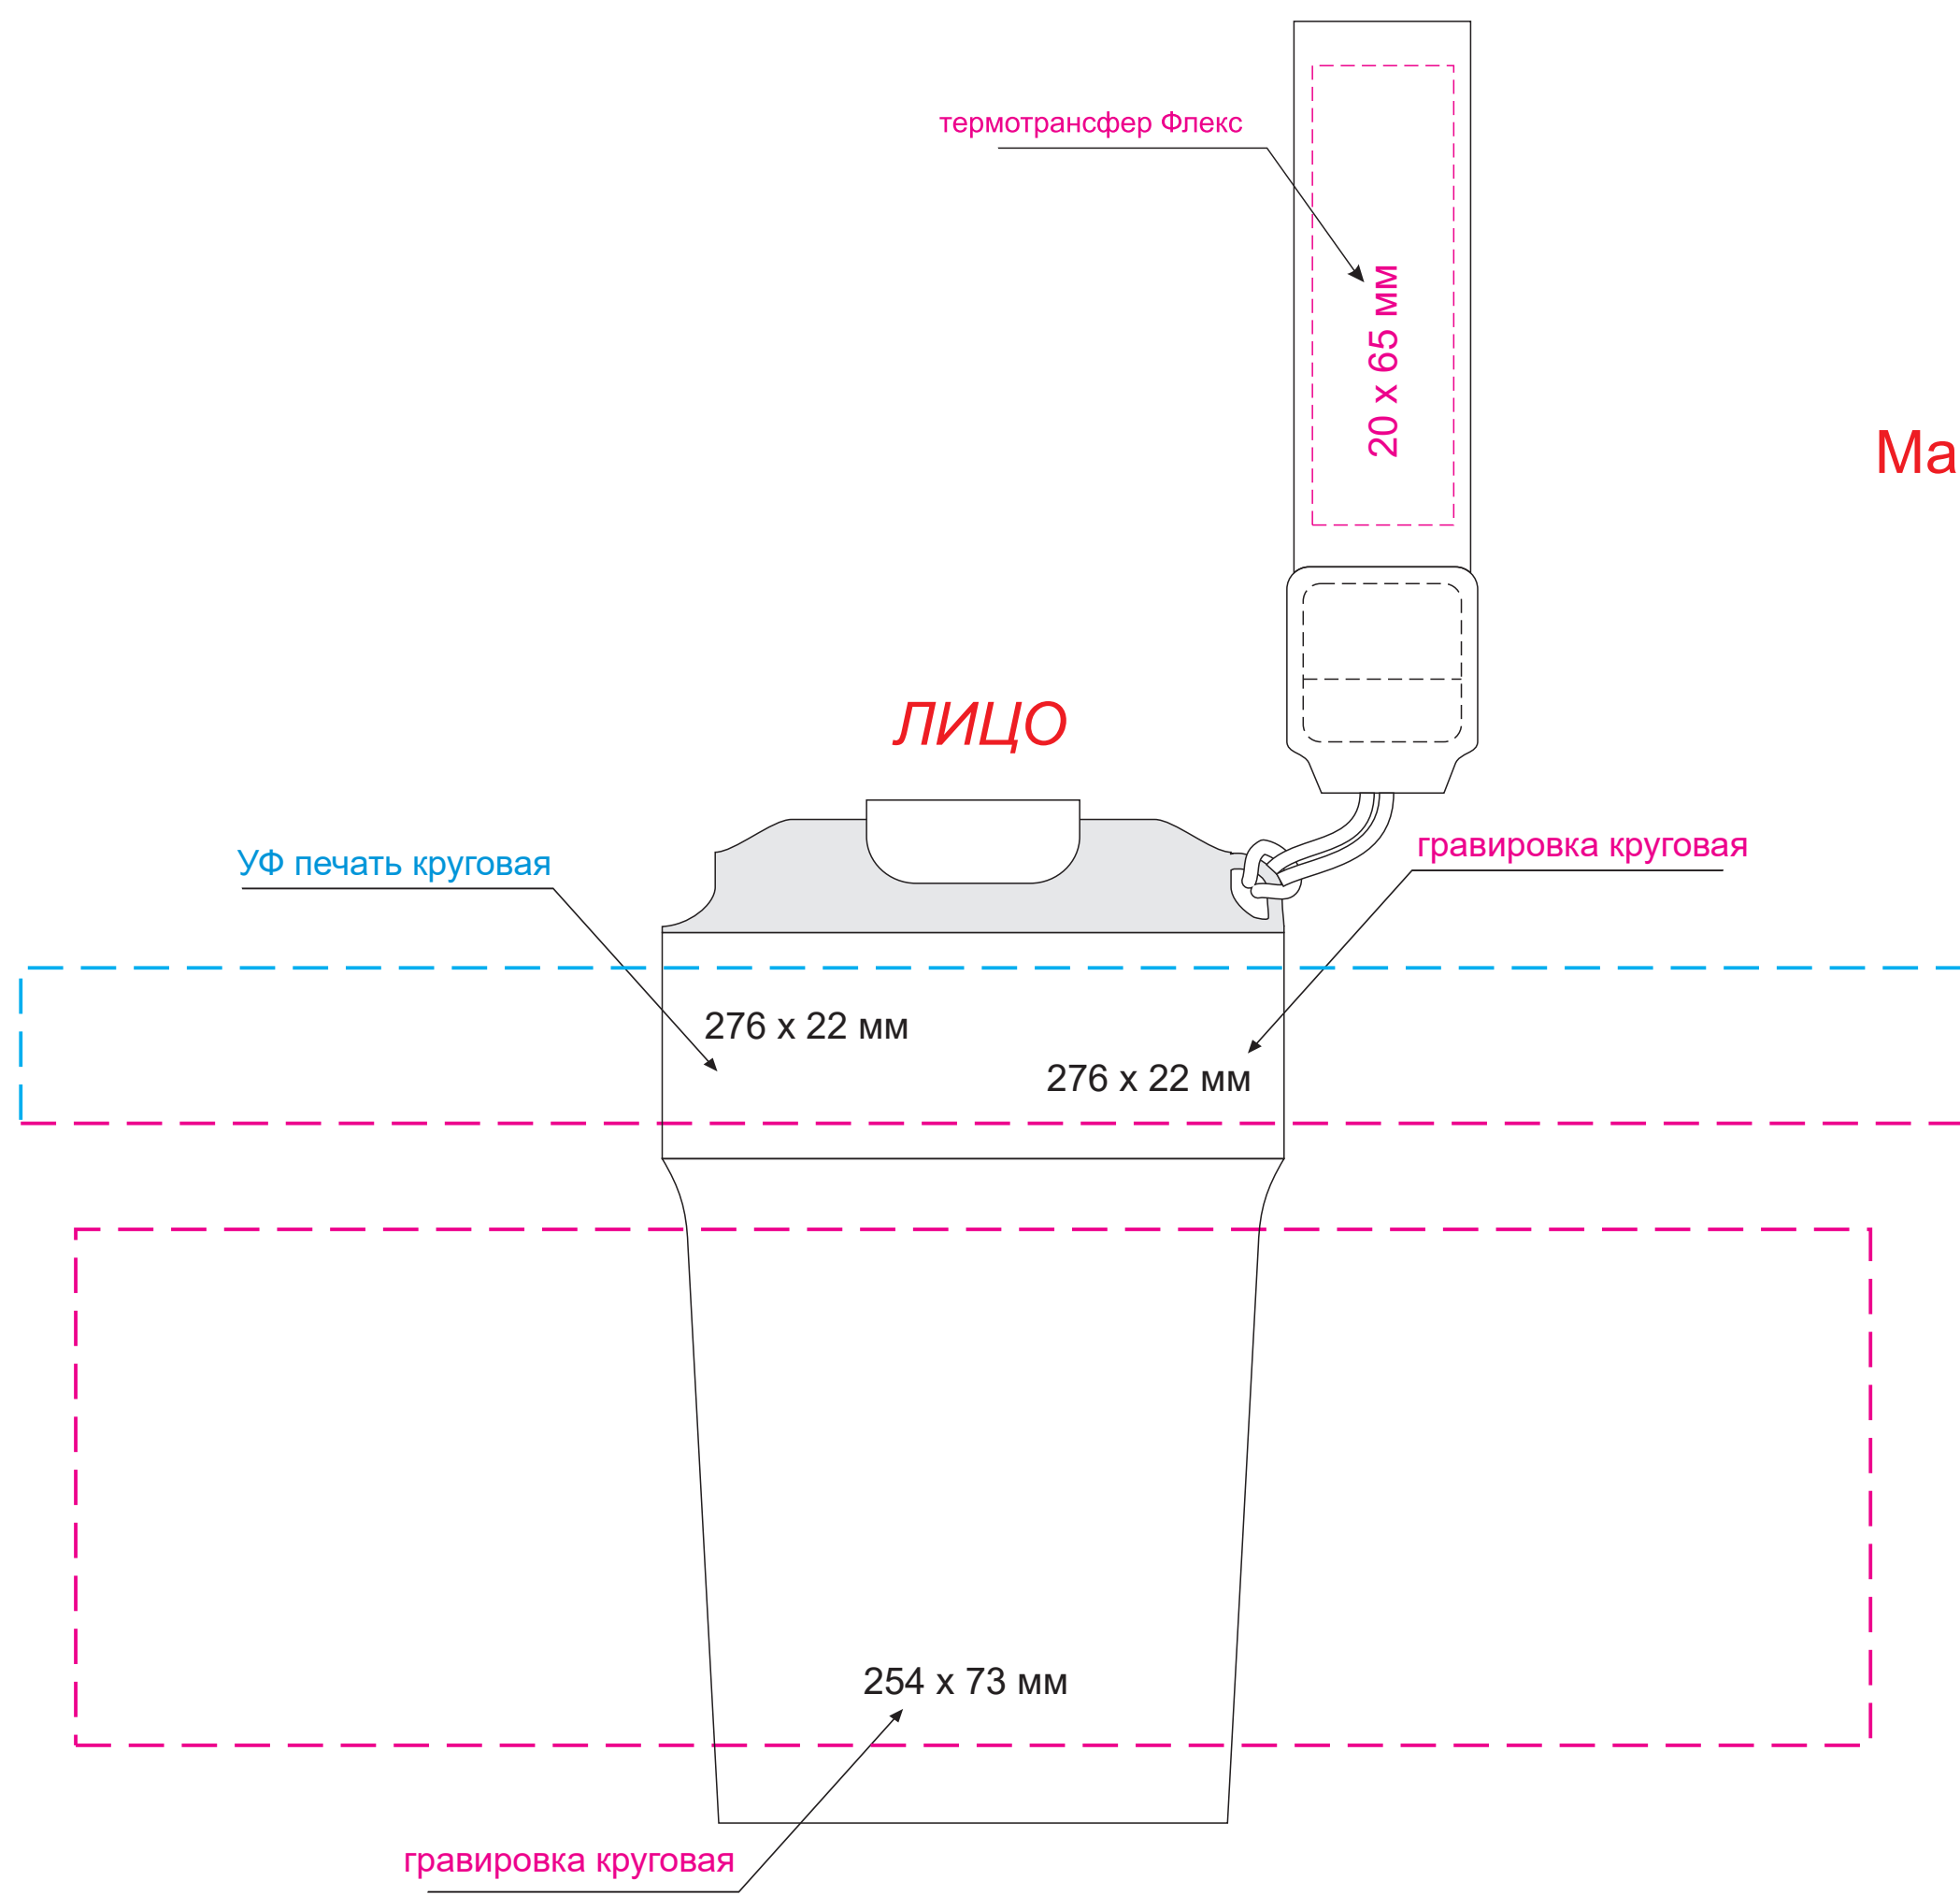

Масштаб 1:1

Модель	Термокружка вакуумная Мопасо, аква
Артикул	24396.600
Количество	
Способ нанесения	
Цветность	
Размер нанесения	

**ВНИМАНИЕ!**  
Тщательно проверяйте макет. Ваша подпись является основанием для печати.  
Найденная в готовом изделии ошибка, в случае если макет утвержден заказчиком,  
не является основанием для претензий к переделке заказа.  
После утверждения макета изменения не принимаются!

Размер изделия в макете может отличаться от реального размера упаковки.  
Portobello рекомендует запуск шубера через образец.

Шубер