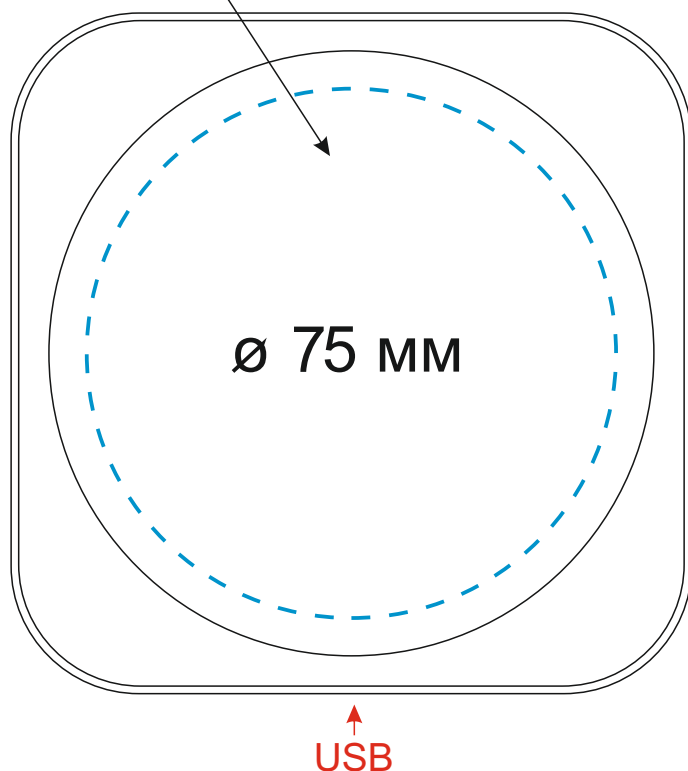

Масштаб 1:1

УФ печать

Модель	Беспроводное зарядное устройство 15W, Omega
Артикул	22161.100
Количество	
Способ нанесения	
Цветность	
Размер нанесения	

**ВНИМАНИЕ!**

Тщательно проверяйте макет. Ваша подпись является основанием для печати. Найденная в готовом изделии ошибка, в случае если макет утверждён заказчиком, не является основанием для претензий к переделке заказа.