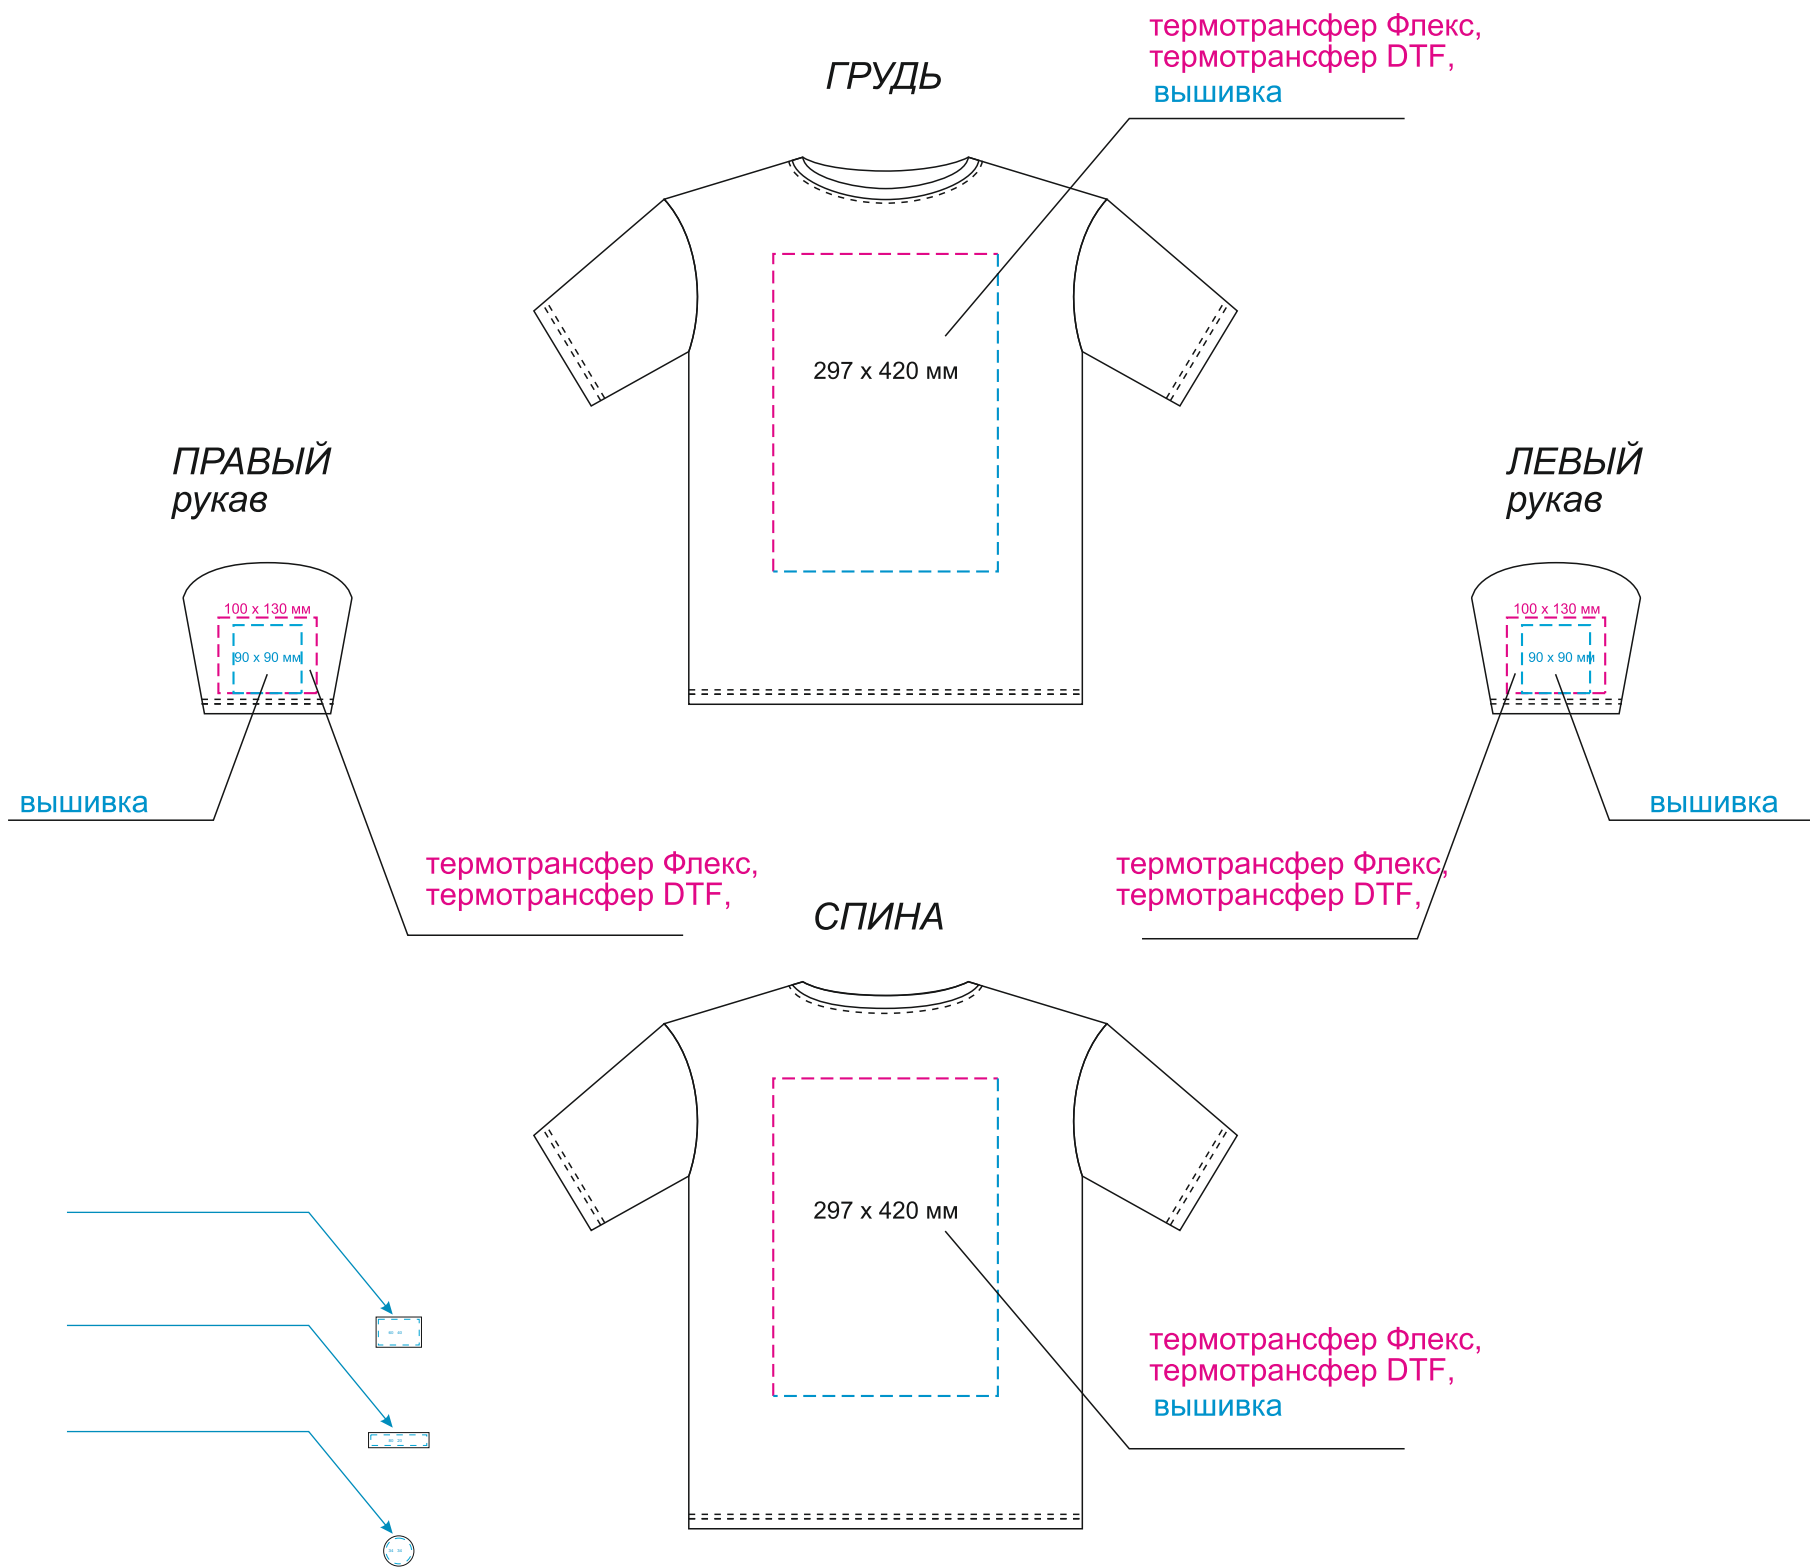

Масштаб 1:10

Модель	Футболка унисекс KRIS светло-серый
Артикул	23052.080
Количество	
Способ нанесения	
Цветность	
Размер нанесения	

ВНИМАНИЕ!

Тщательно проверяйте макет. Ваша подпись является основанием для печати.
Найденная в готовом изделии ошибка, в случае если макет утверждён заказчиком,
не является основанием для претензий к переделке заказа.
После утверждения макета изменения не принимаются!