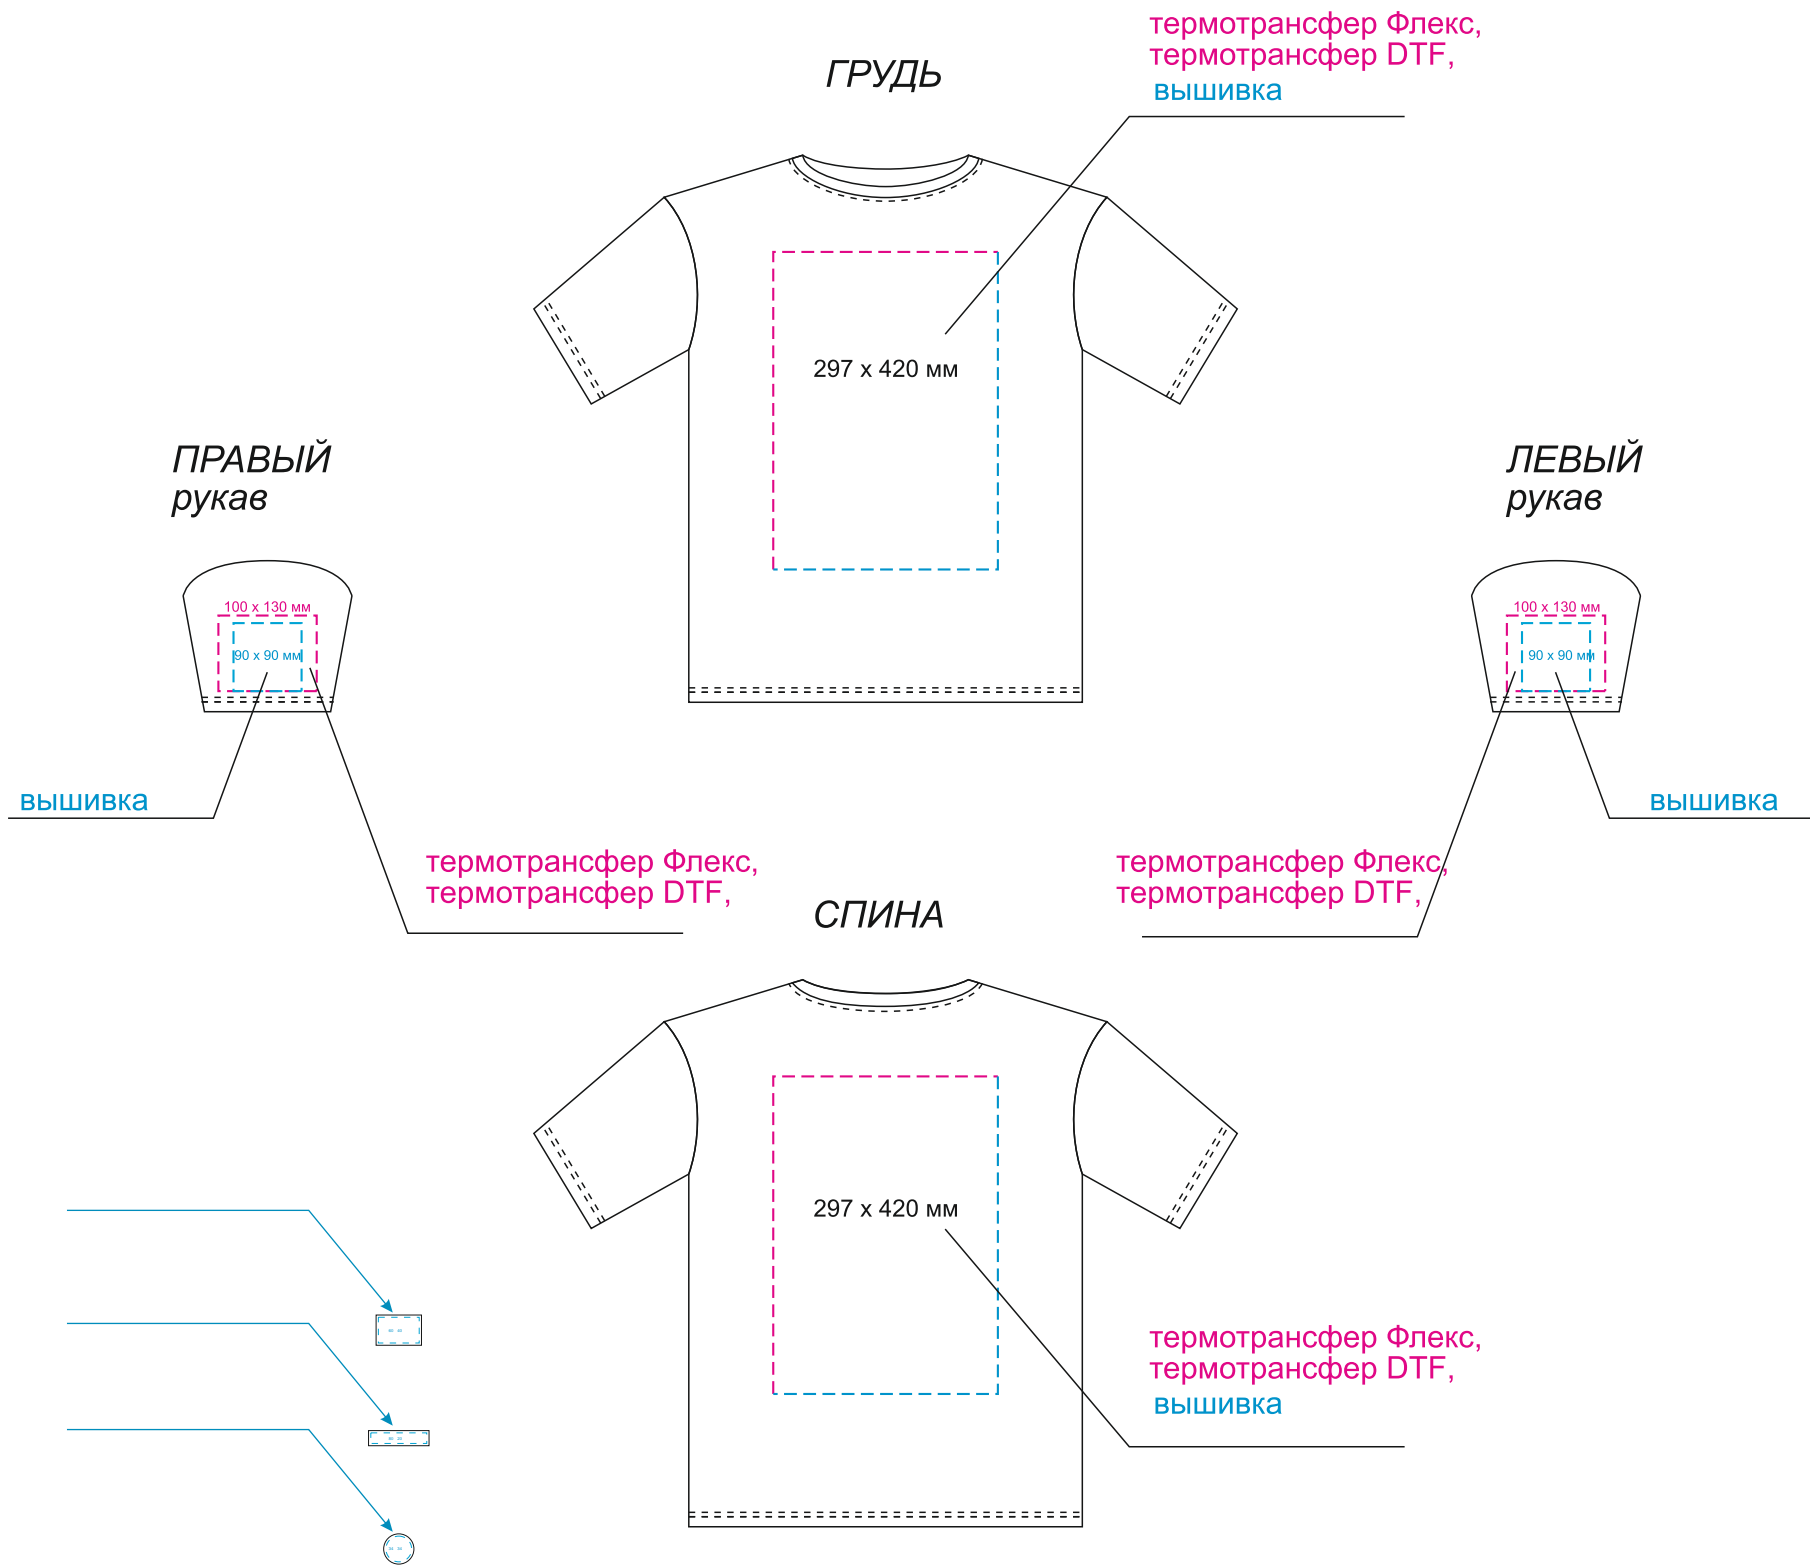

Масштаб 1:10

Модель	Футболка унисекс KRIS темно-синяя
Артикул	23052.030
Количество	
Способ нанесения	
Цветность	
Размер нанесения	

ВНИМАНИЕ!

Тщательно проверяйте макет. Ваша подпись является основанием для печати.
Найденная в готовом изделии ошибка, в случае если макет утверждён заказчиком,
не является основанием для претензий к переделке заказа.
После утверждения макета изменения не принимаются!