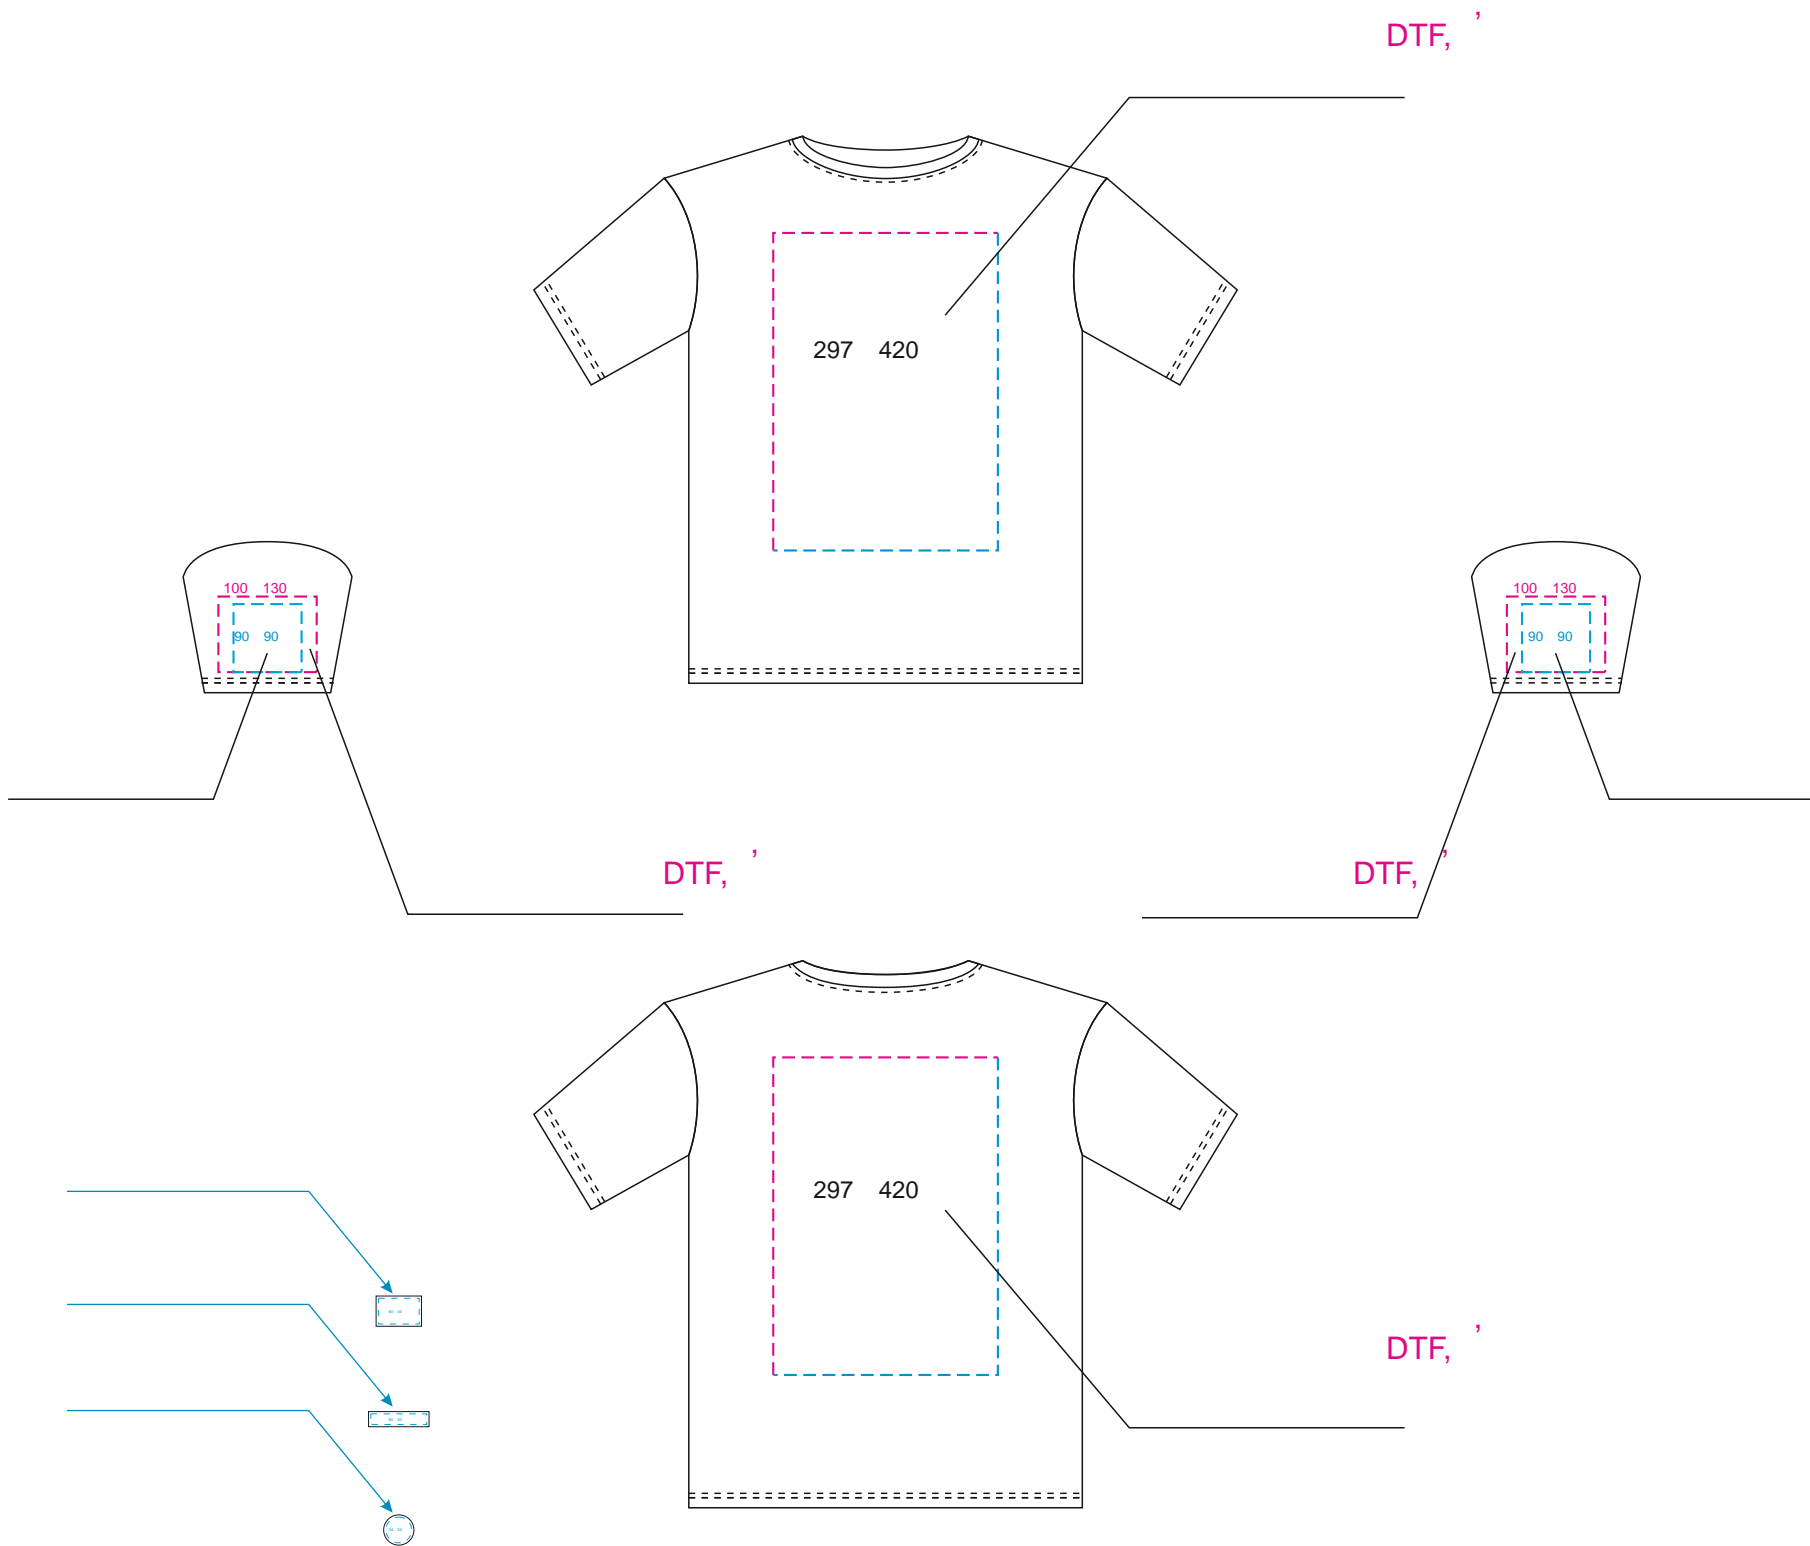

1:10

	KRIS
	23052.010

ВНИМАНИЕ!

Тщательно проверяйте макет. Ваша подпись является основанием для печати.
Найденная в готовом изделии ошибка, в случае если макет утверждён заказчиком,
не является основанием для претензий к переделке заказа.
После утверждения макета изменения не принимаются!