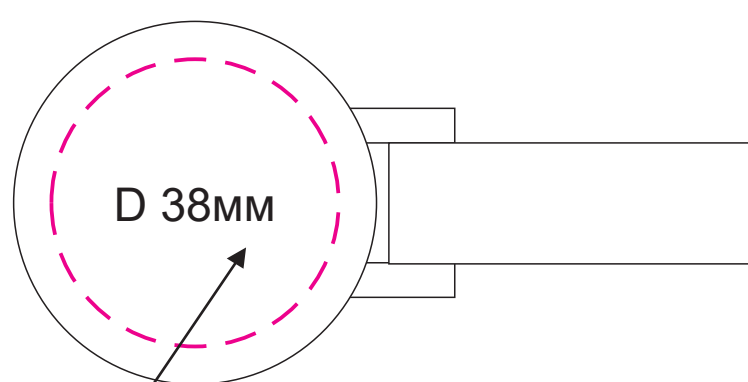

крышка

Масштаб 1:1

лицо

гравировка

ремешок справа

гравировка круговая

УФ печать круговая

гравировка круговая

УФ печать круговая

оборот

ремешок слева

гравировка круговая

УФ печать круговая

гравировка круговая

УФ печать круговая

Модель	Термобутылка вакуумная герметичная Modena, черная
Артикул	230001.010.1
Количество	
Способ нанесения	
Цветность	
Размер нанесения	

# шубер

Размер изделия в макете может отличаться от реального размера упаковки.  
Portobello рекомендует запуск шубера через образец