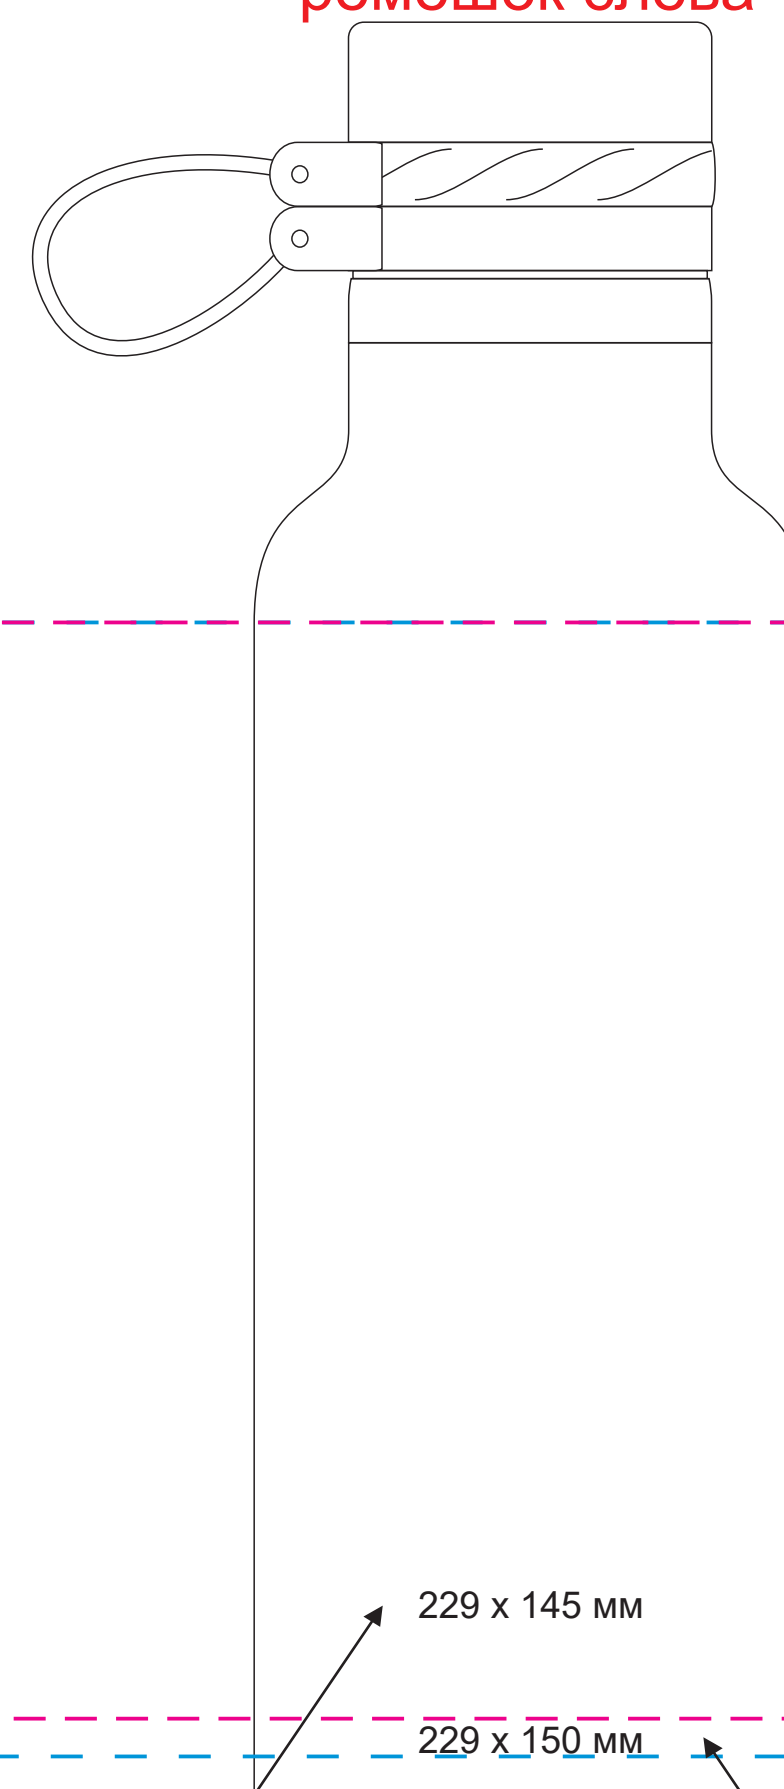

крышка

Масштаб 1:1

лицо

гравировка

ремешок справа

гравировка круговая

УФ печать круговая

гравировка круговая

УФ печать круговая

оборот

ремешок слева

гравировка круговая

УФ печать круговая

гравировка круговая

УФ печать круговая

Модель	Термобутылка вакуумная герметичная Modena, черная
Артикул	230001.010.1
Количество	
Способ нанесения	
Цветность	
Размер нанесения	