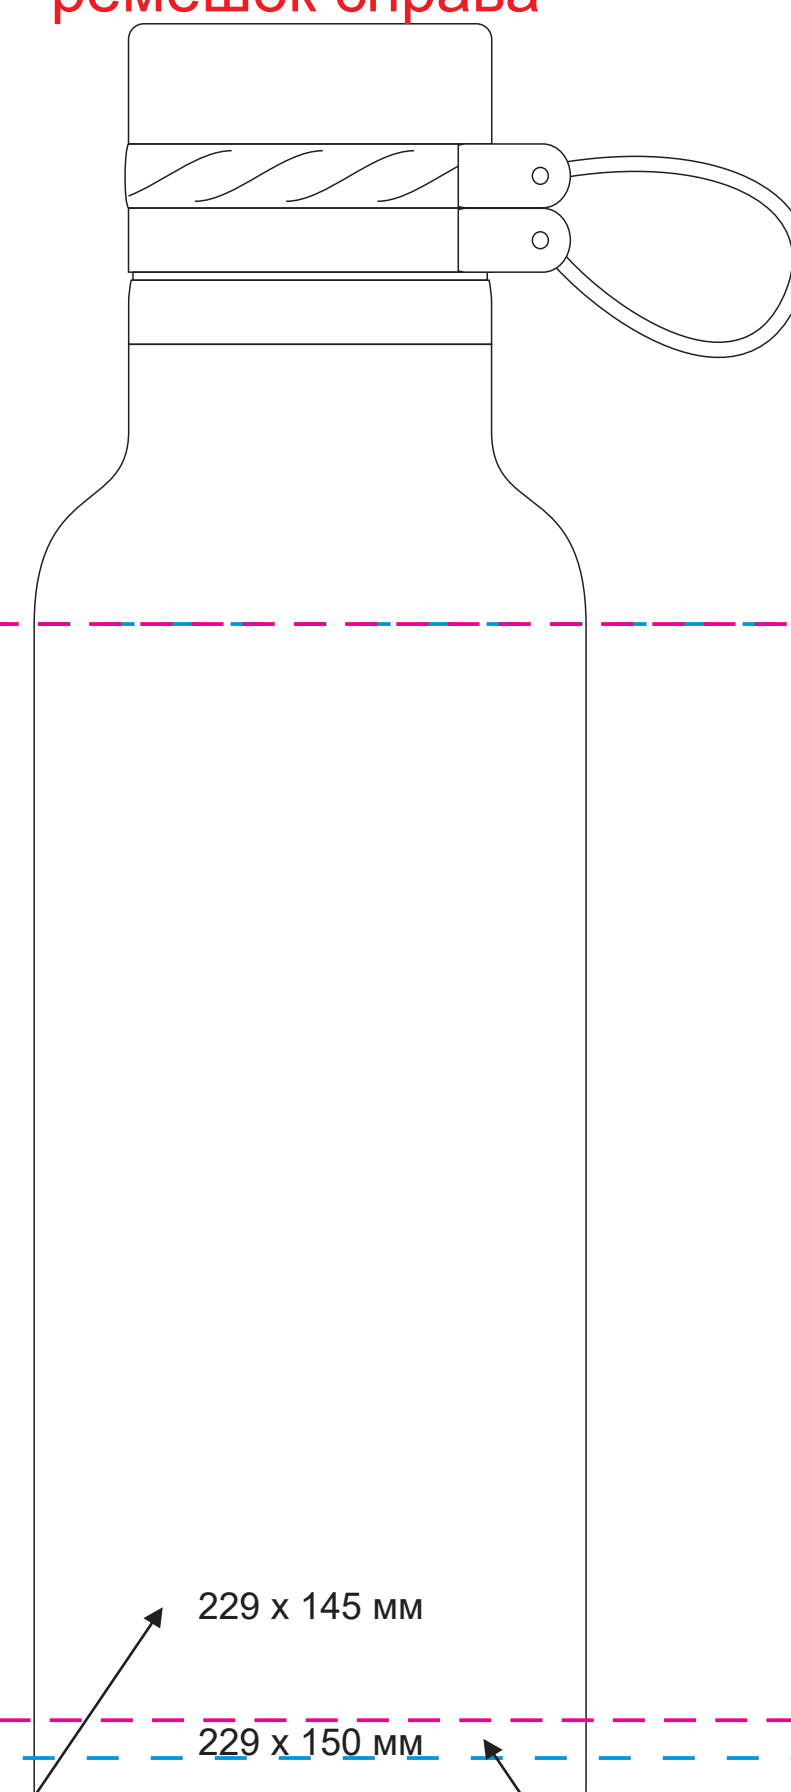

крышка

Масштаб 1:1

лицо

гравировка

ремешок справа

гравировка круговая

УФ печать круговая

гравировка круговая

УФ печать круговая

оборот

ремешок слева

гравировка круговая

УФ печать круговая

гравировка круговая

УФ печать круговая

Модель	Термобутылка вакуумная герметичная Modena, черная
Артикул	230001.010.1
Количество	
Способ нанесения	
Цветность	
Размер нанесения	

# шубер

Размер изделия в макете может отличаться от реального размера упаковки.  
Portobello рекомендует запуск шубера через образец