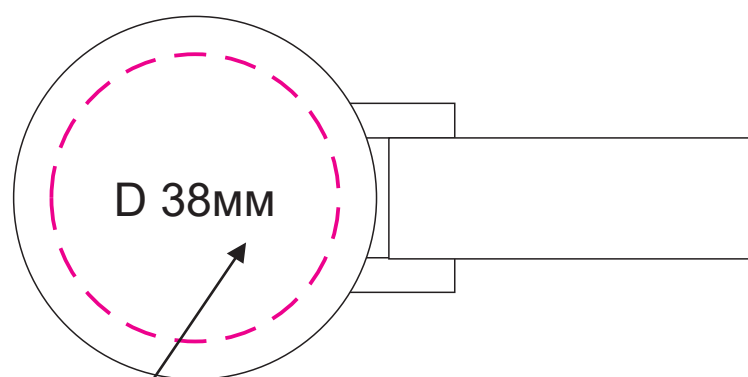

крышка

Масштаб 1:1

лицо

гравировка

ремешок справа

гравировка круговая

УФ печать круговая

гравировка круговая

УФ печать круговая

оборот

гравировка круговая

УФ печать круговая

ремешок слева

гравировка круговая

УФ печать круговая

|                  |  |
|------------------|--|
| Модель           | Термобутылка вакуумная герметичная Modena, синяя |
| Артикул          | 230001.030.1                                     |
| Количество       |  |
| Способ нанесения |  |
| Цветность        |  |
| Размер нанесения |  |

# шубер

Размер изделия в макете может отличаться от реального размера упаковки.  
Portobello рекомендует запуск шубера через образец