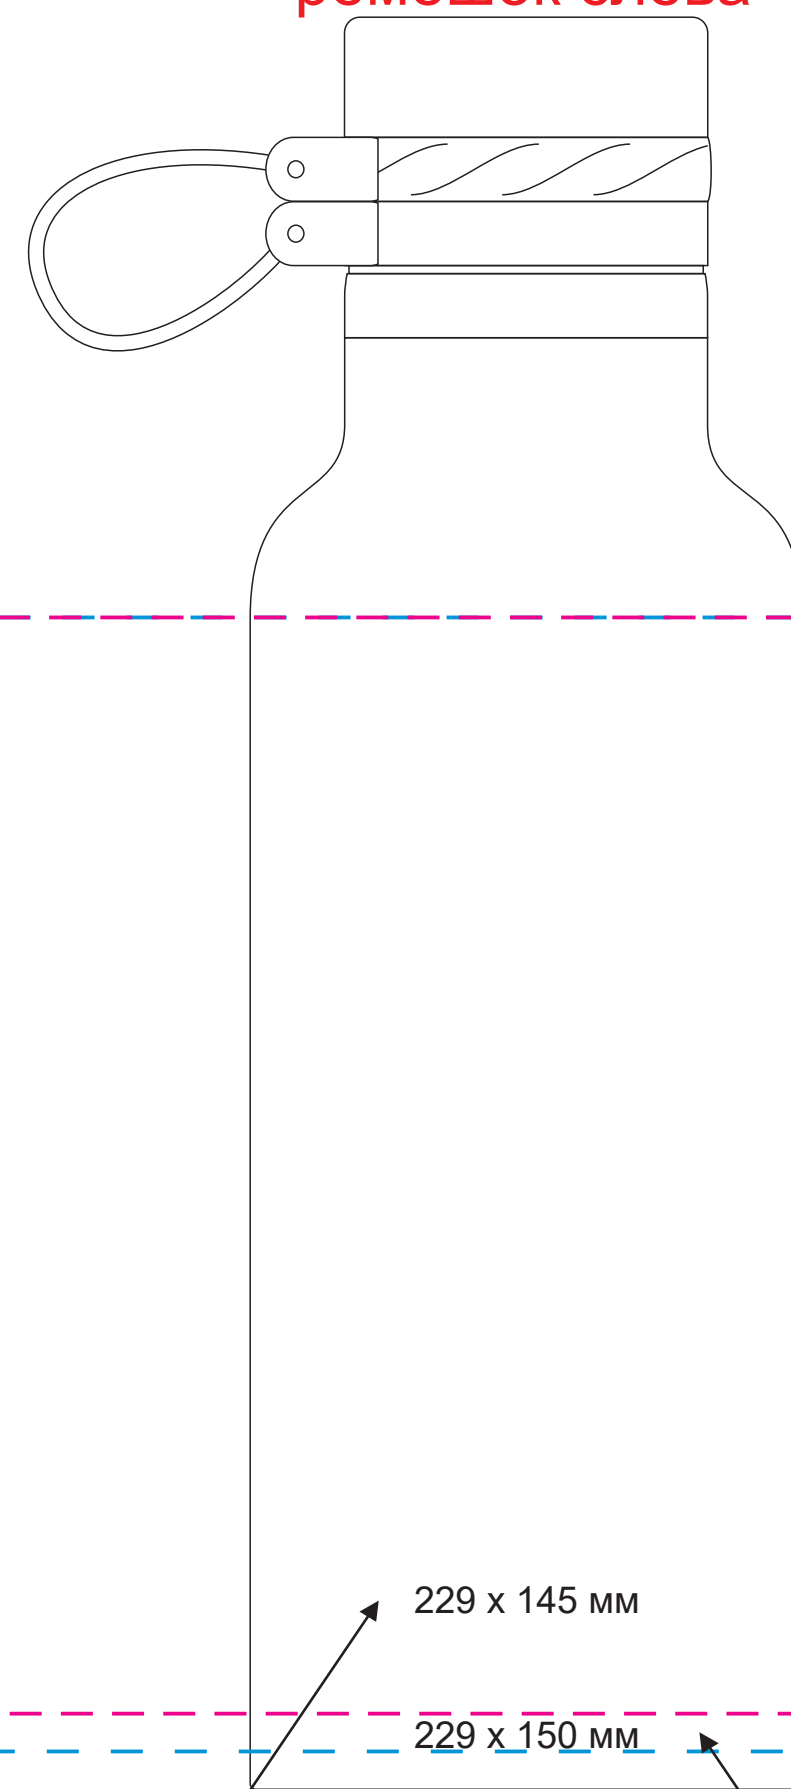

УФ печать круговая

оборот

гравировка круговая

УФ печать круговая

ремешок слева

гравировка круговая

УФ печать круговая

|                  |  |
|------------------|--|
| Модель           | Термобутылка вакуумная герметичная Modena, синяя |
| Артикул          | 230001.030.1                                     |
| Количество       |  |
| Способ нанесения |  |
| Цветность        |  |
| Размер нанесения |  |