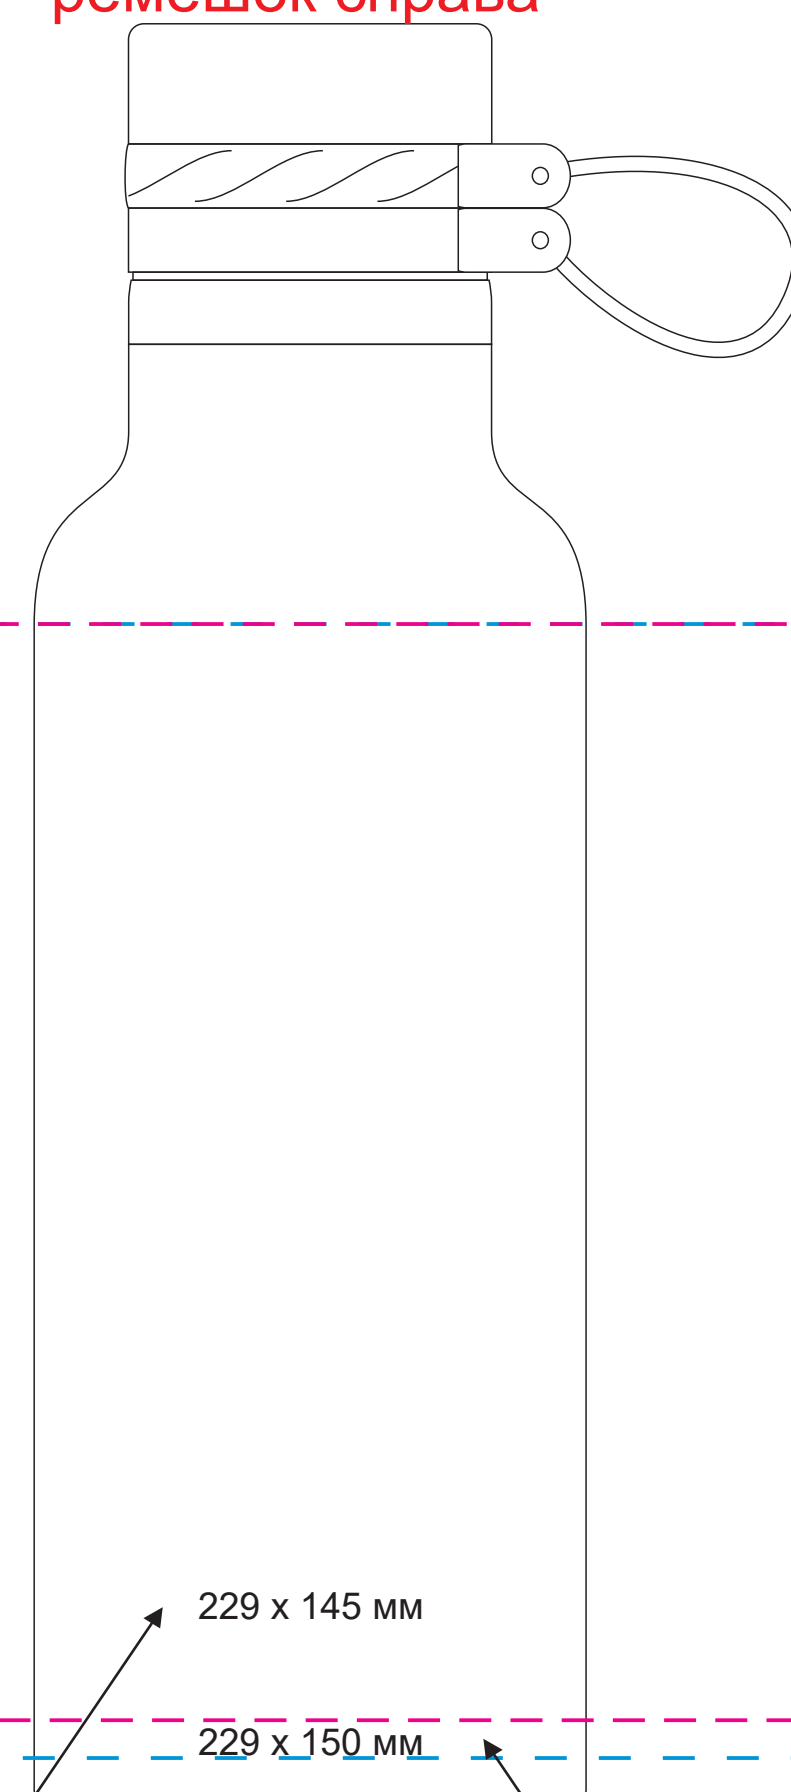

крышка

Масштаб 1:1

лицо

гравировка

ремешок справа

гравировка круговая

УФ печать круговая

гравировка круговая

УФ печать круговая

оборот

гравировка круговая

УФ печать круговая

ремешок слева

гравировка круговая

УФ печать круговая

|                  |  |
|------------------|--|
| Модель           | Термобутылка вакуумная герметичная Modena, синяя |
| Артикул          | 230001.030.1                                     |
| Количество       |  |
| Способ нанесения |  |
| Цветность        |  |
| Размер нанесения |  |

# шубер

Размер изделия в макете может отличаться от реального размера упаковки.  
Portobello рекомендует запуск шубера через образец