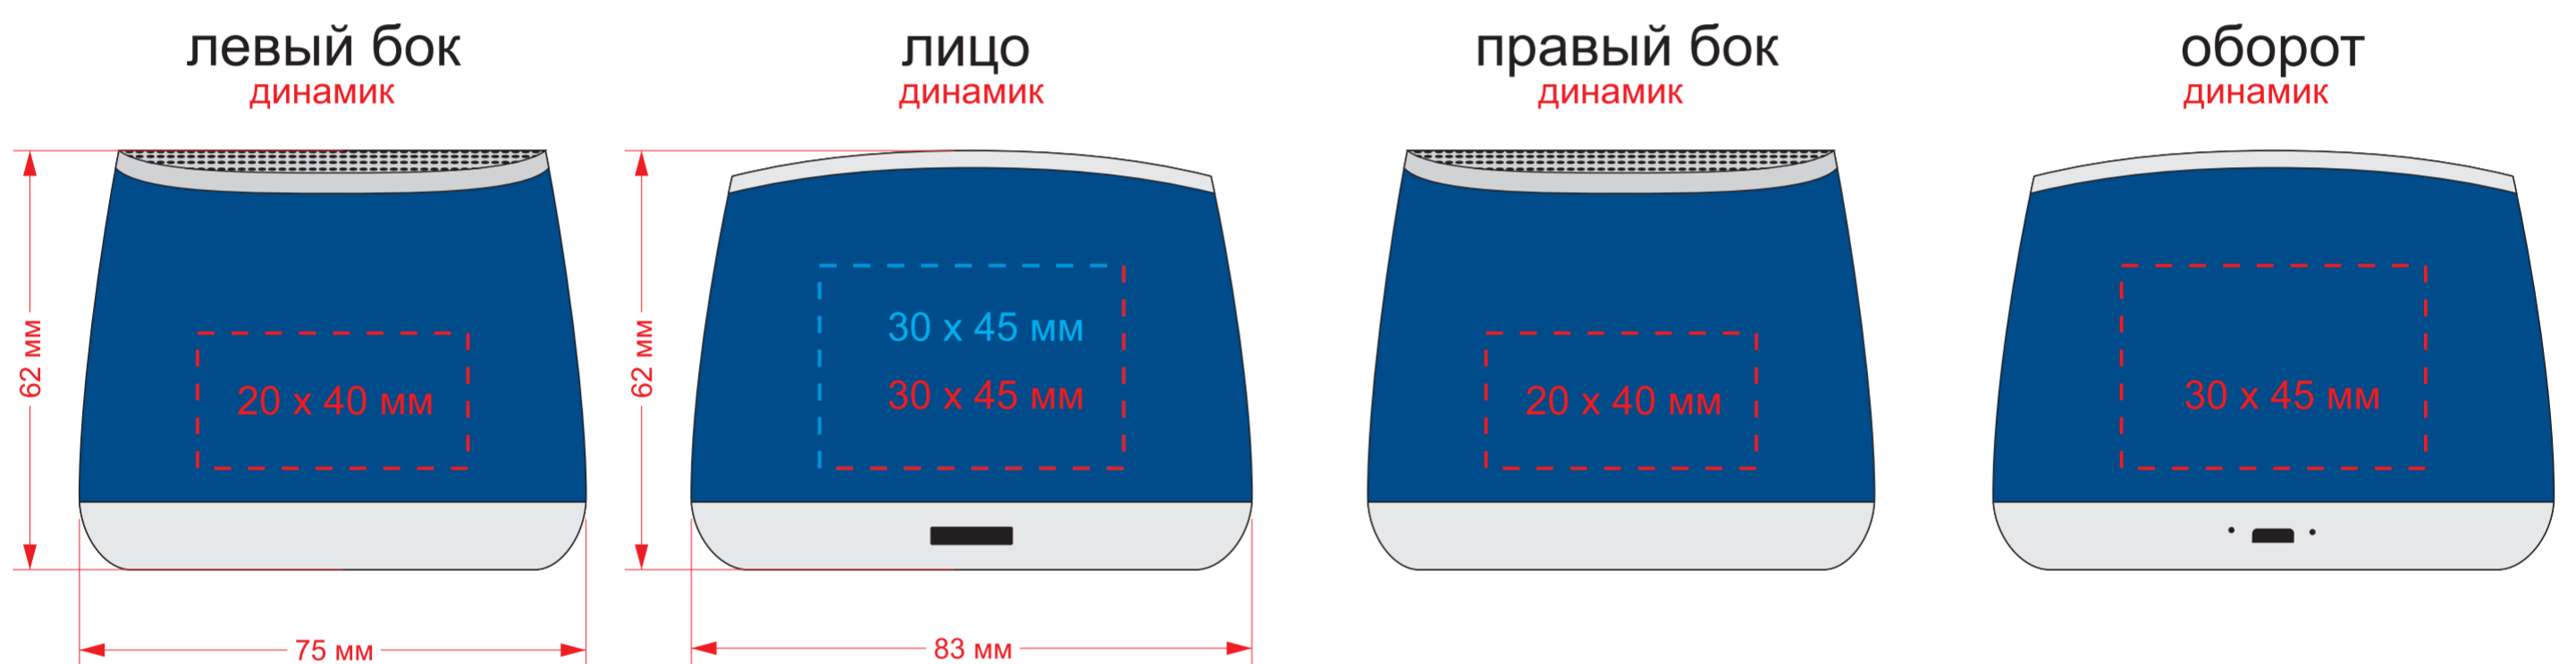

НАНЕСЕНИЕ НА ПОРТАТИВНУЮ КОЛОНКУ

Область персонализации:
- - - - - гравировка
- - - - - УФ печать

Модель	622003.030
Артикул	Беспроводная колонка Glow, 75dB, синий
Количество	
Цветность	
Способ нанесения	согласно макета
Размещение	
Размер нанесения	