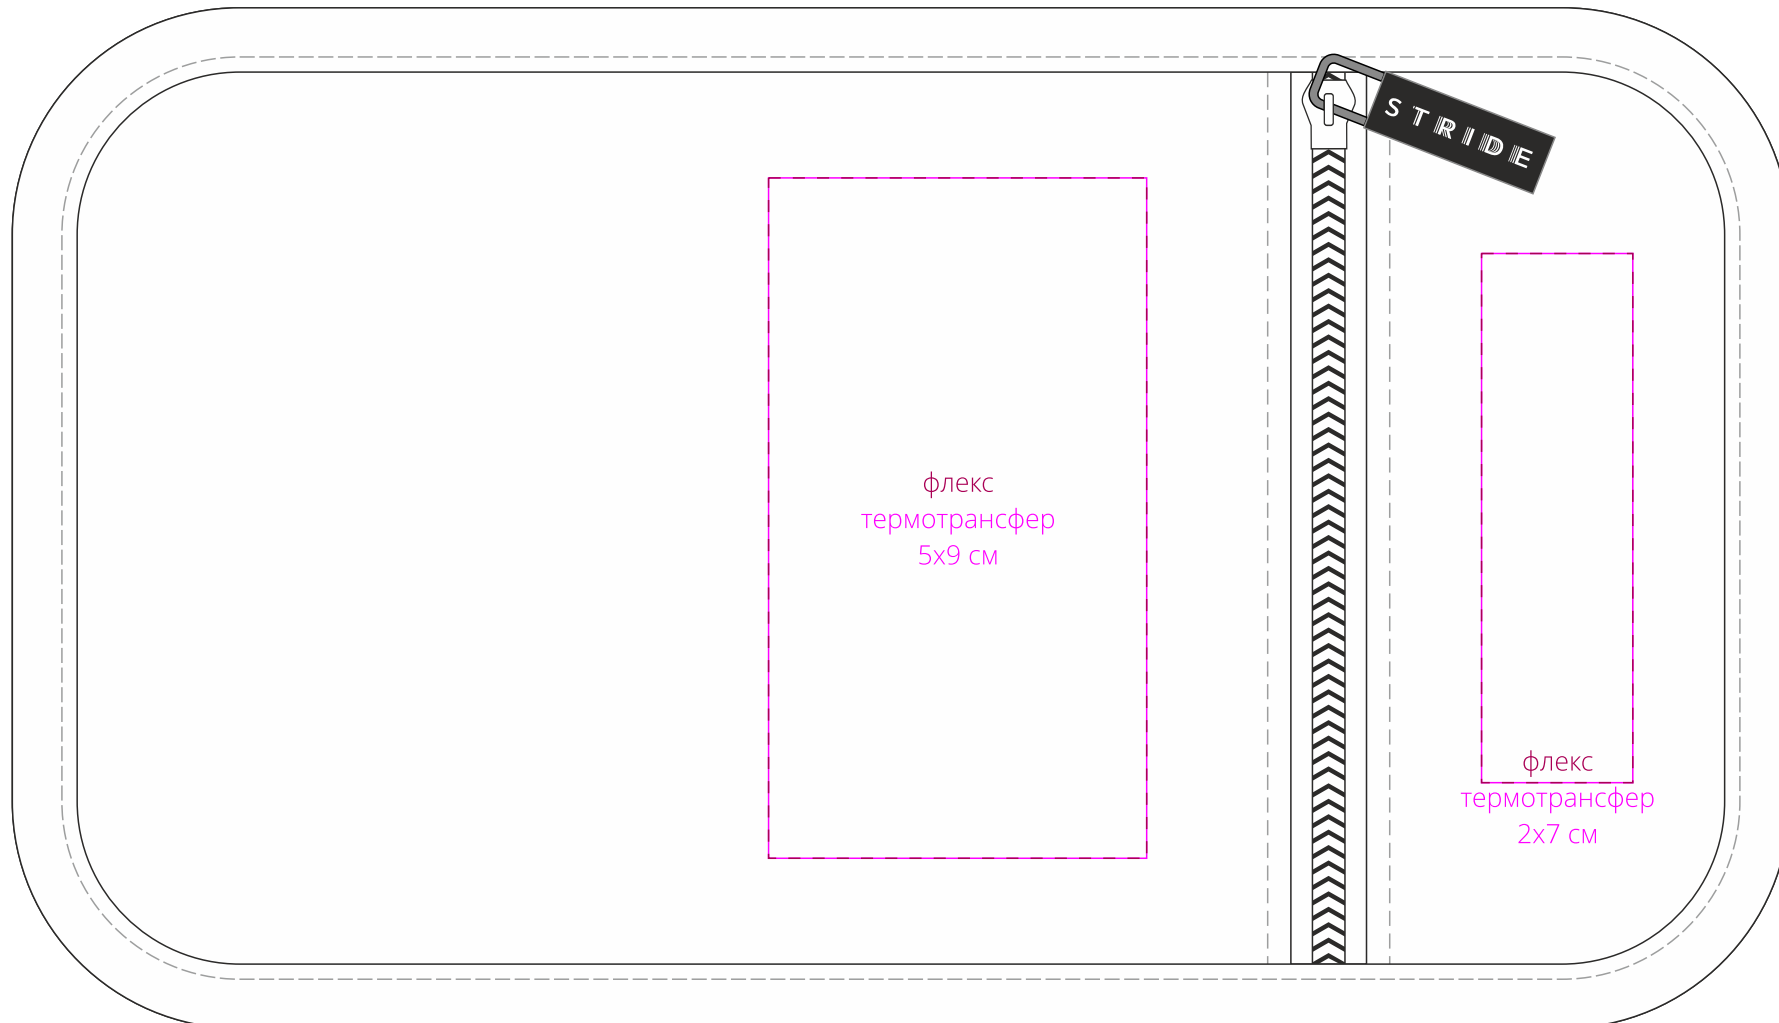

Арт. 10370
Кошелек Torren
M1:1

снаружи

оборот

лицо

внутри