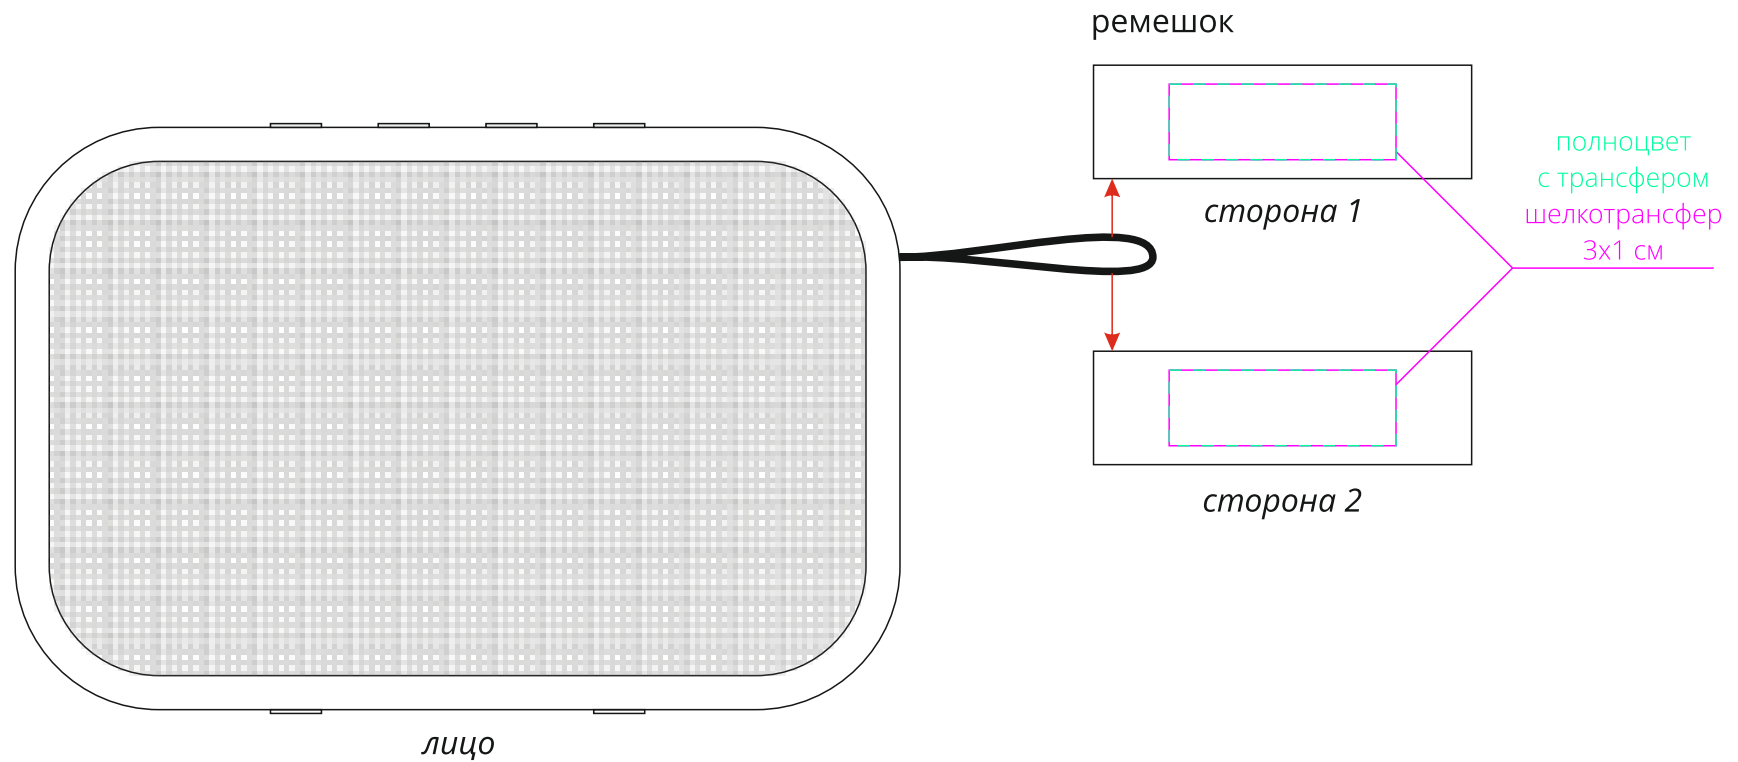

Арт. 20109

Беспроводная колонка с FM-радио Borsetta

M1:1

Внимание!

Для шелкотрансфера и полноцвета с трансфером мин. толщина линий 1 мм.