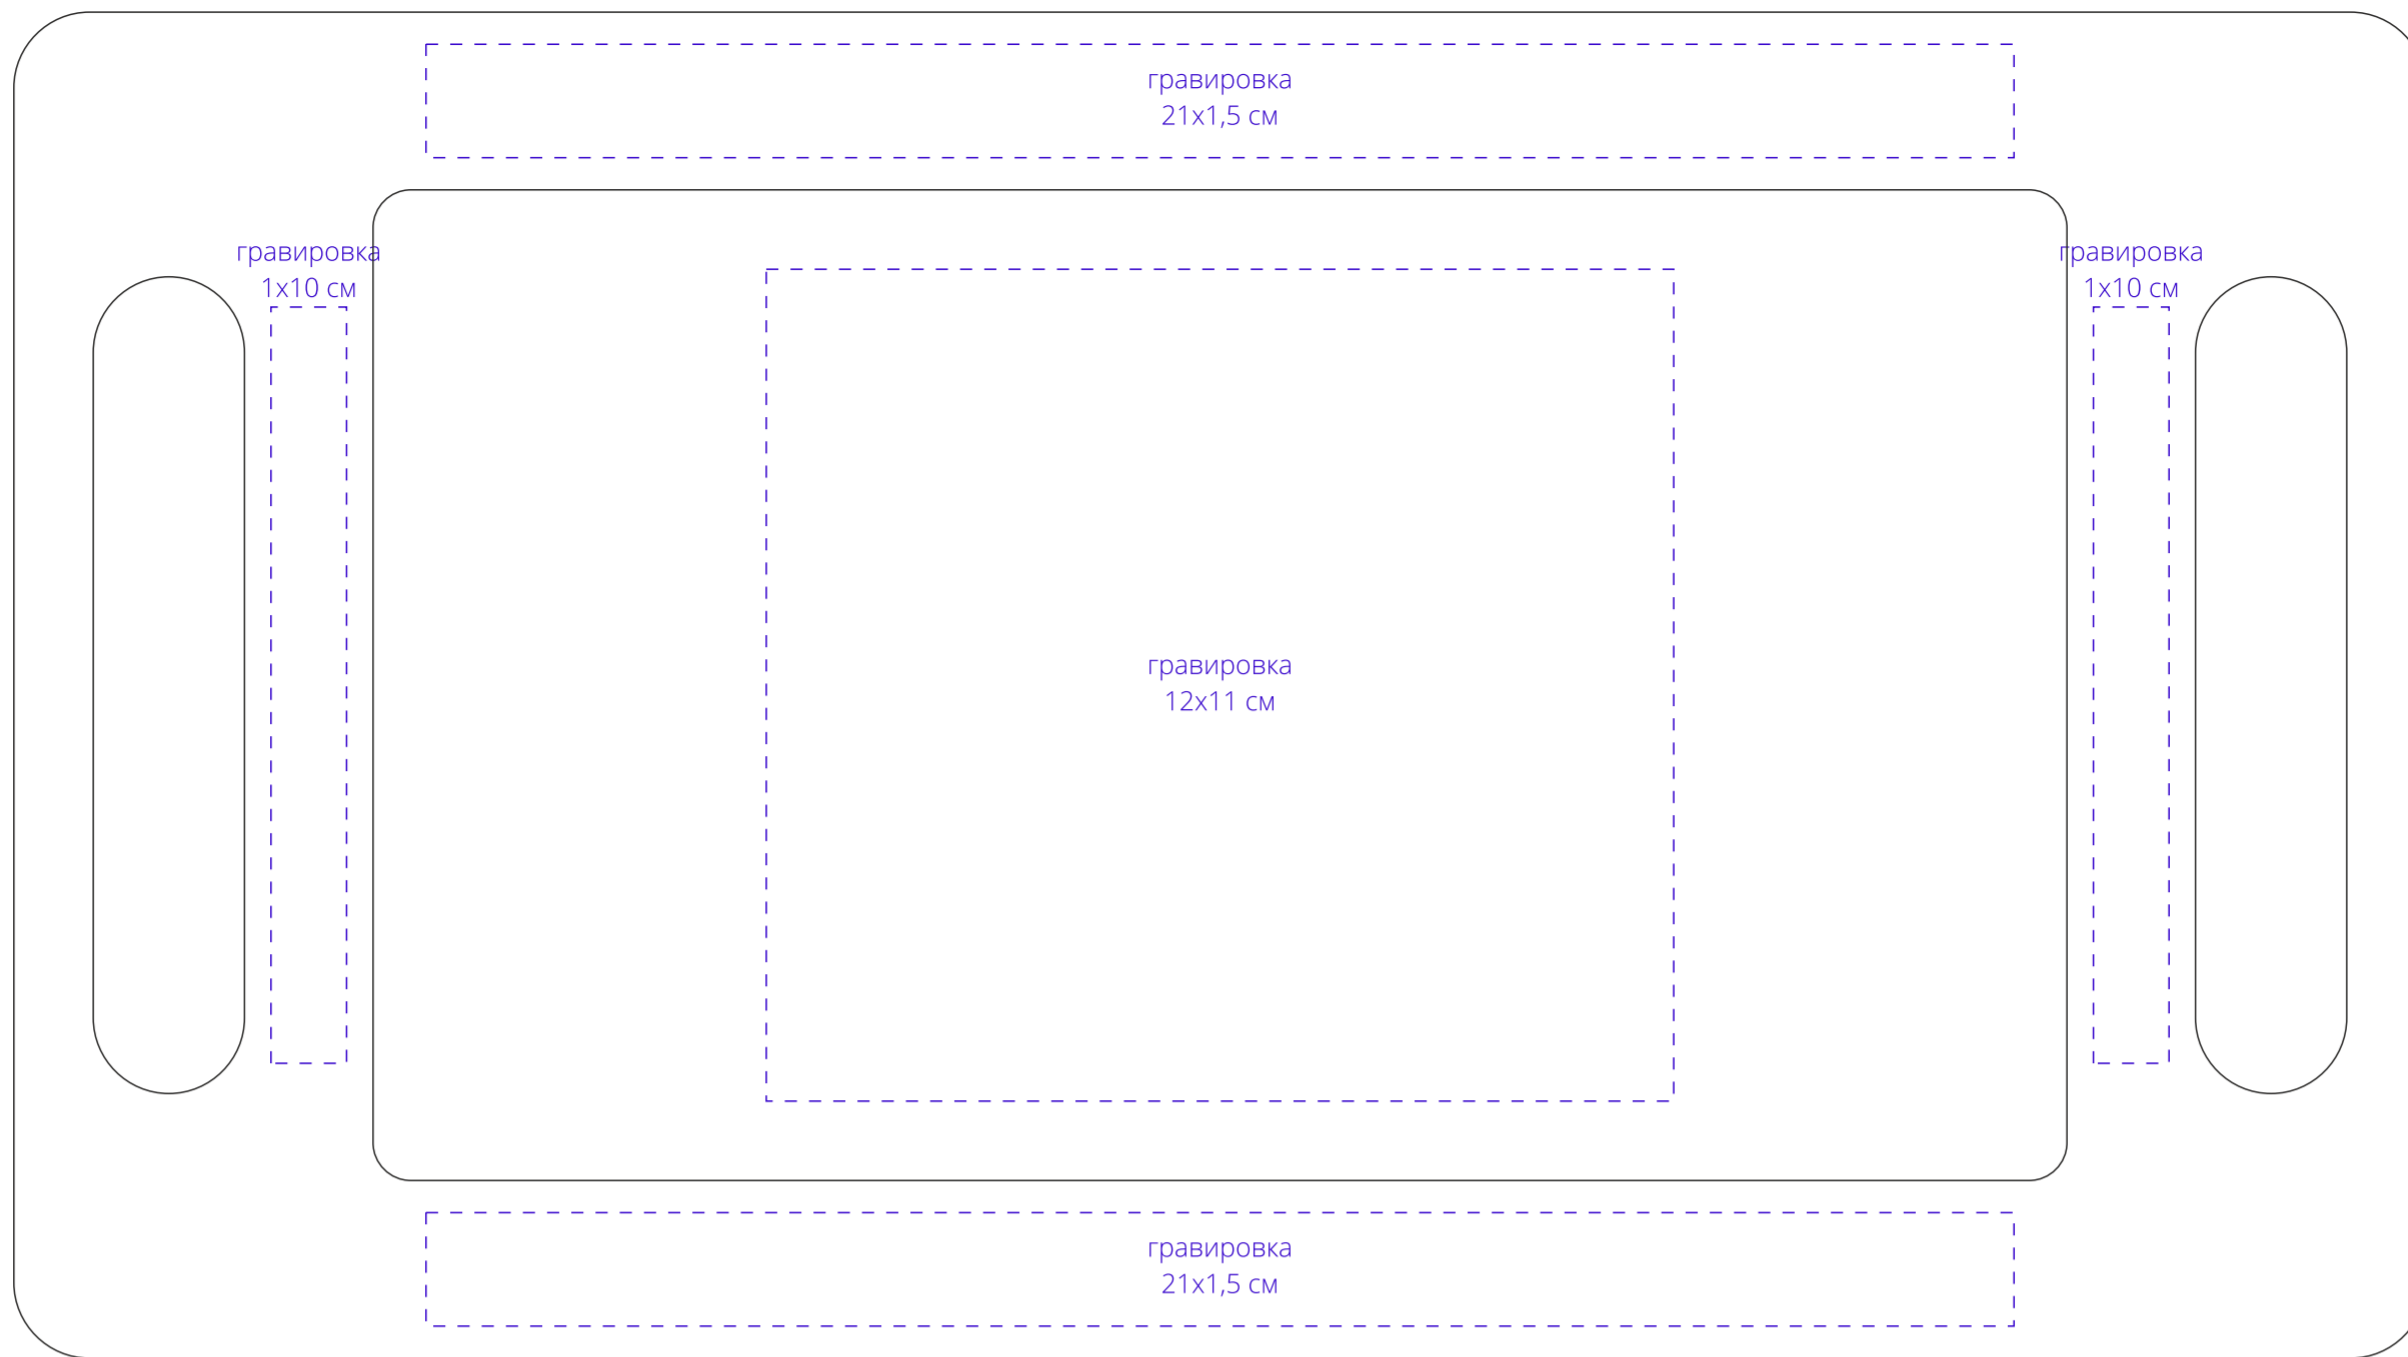

поднос

лицо

оборот

разделочная доска

**Важно!**  
Для гравировки по дереву  
- цвет нанесения на дереве обусловлен текстурой природного материала  
и может быть неоднородным!