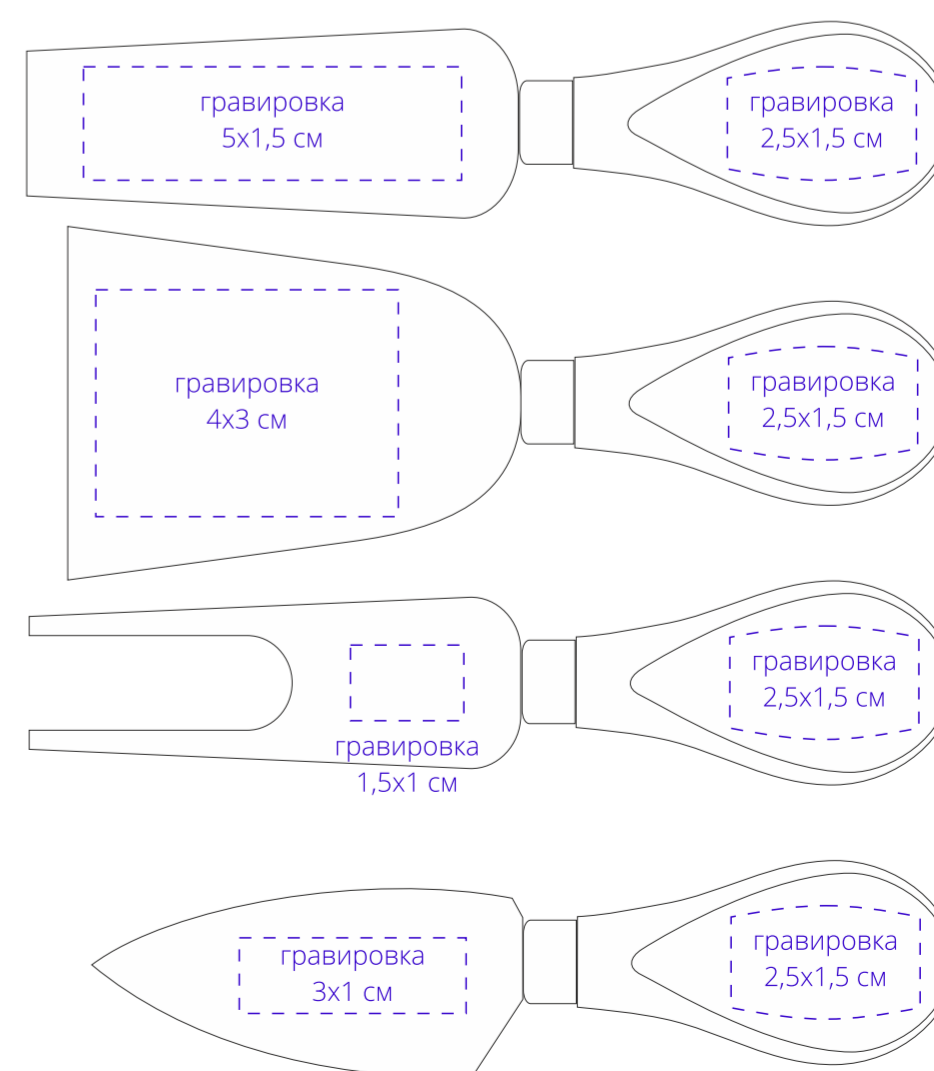

поднос

лицо

оборот

разделочная доска

**Важно!**  
Для гравировки по дереву  
- цвет нанесения на дереве обусловлен текстурой природного материала  
и может быть неоднородным!