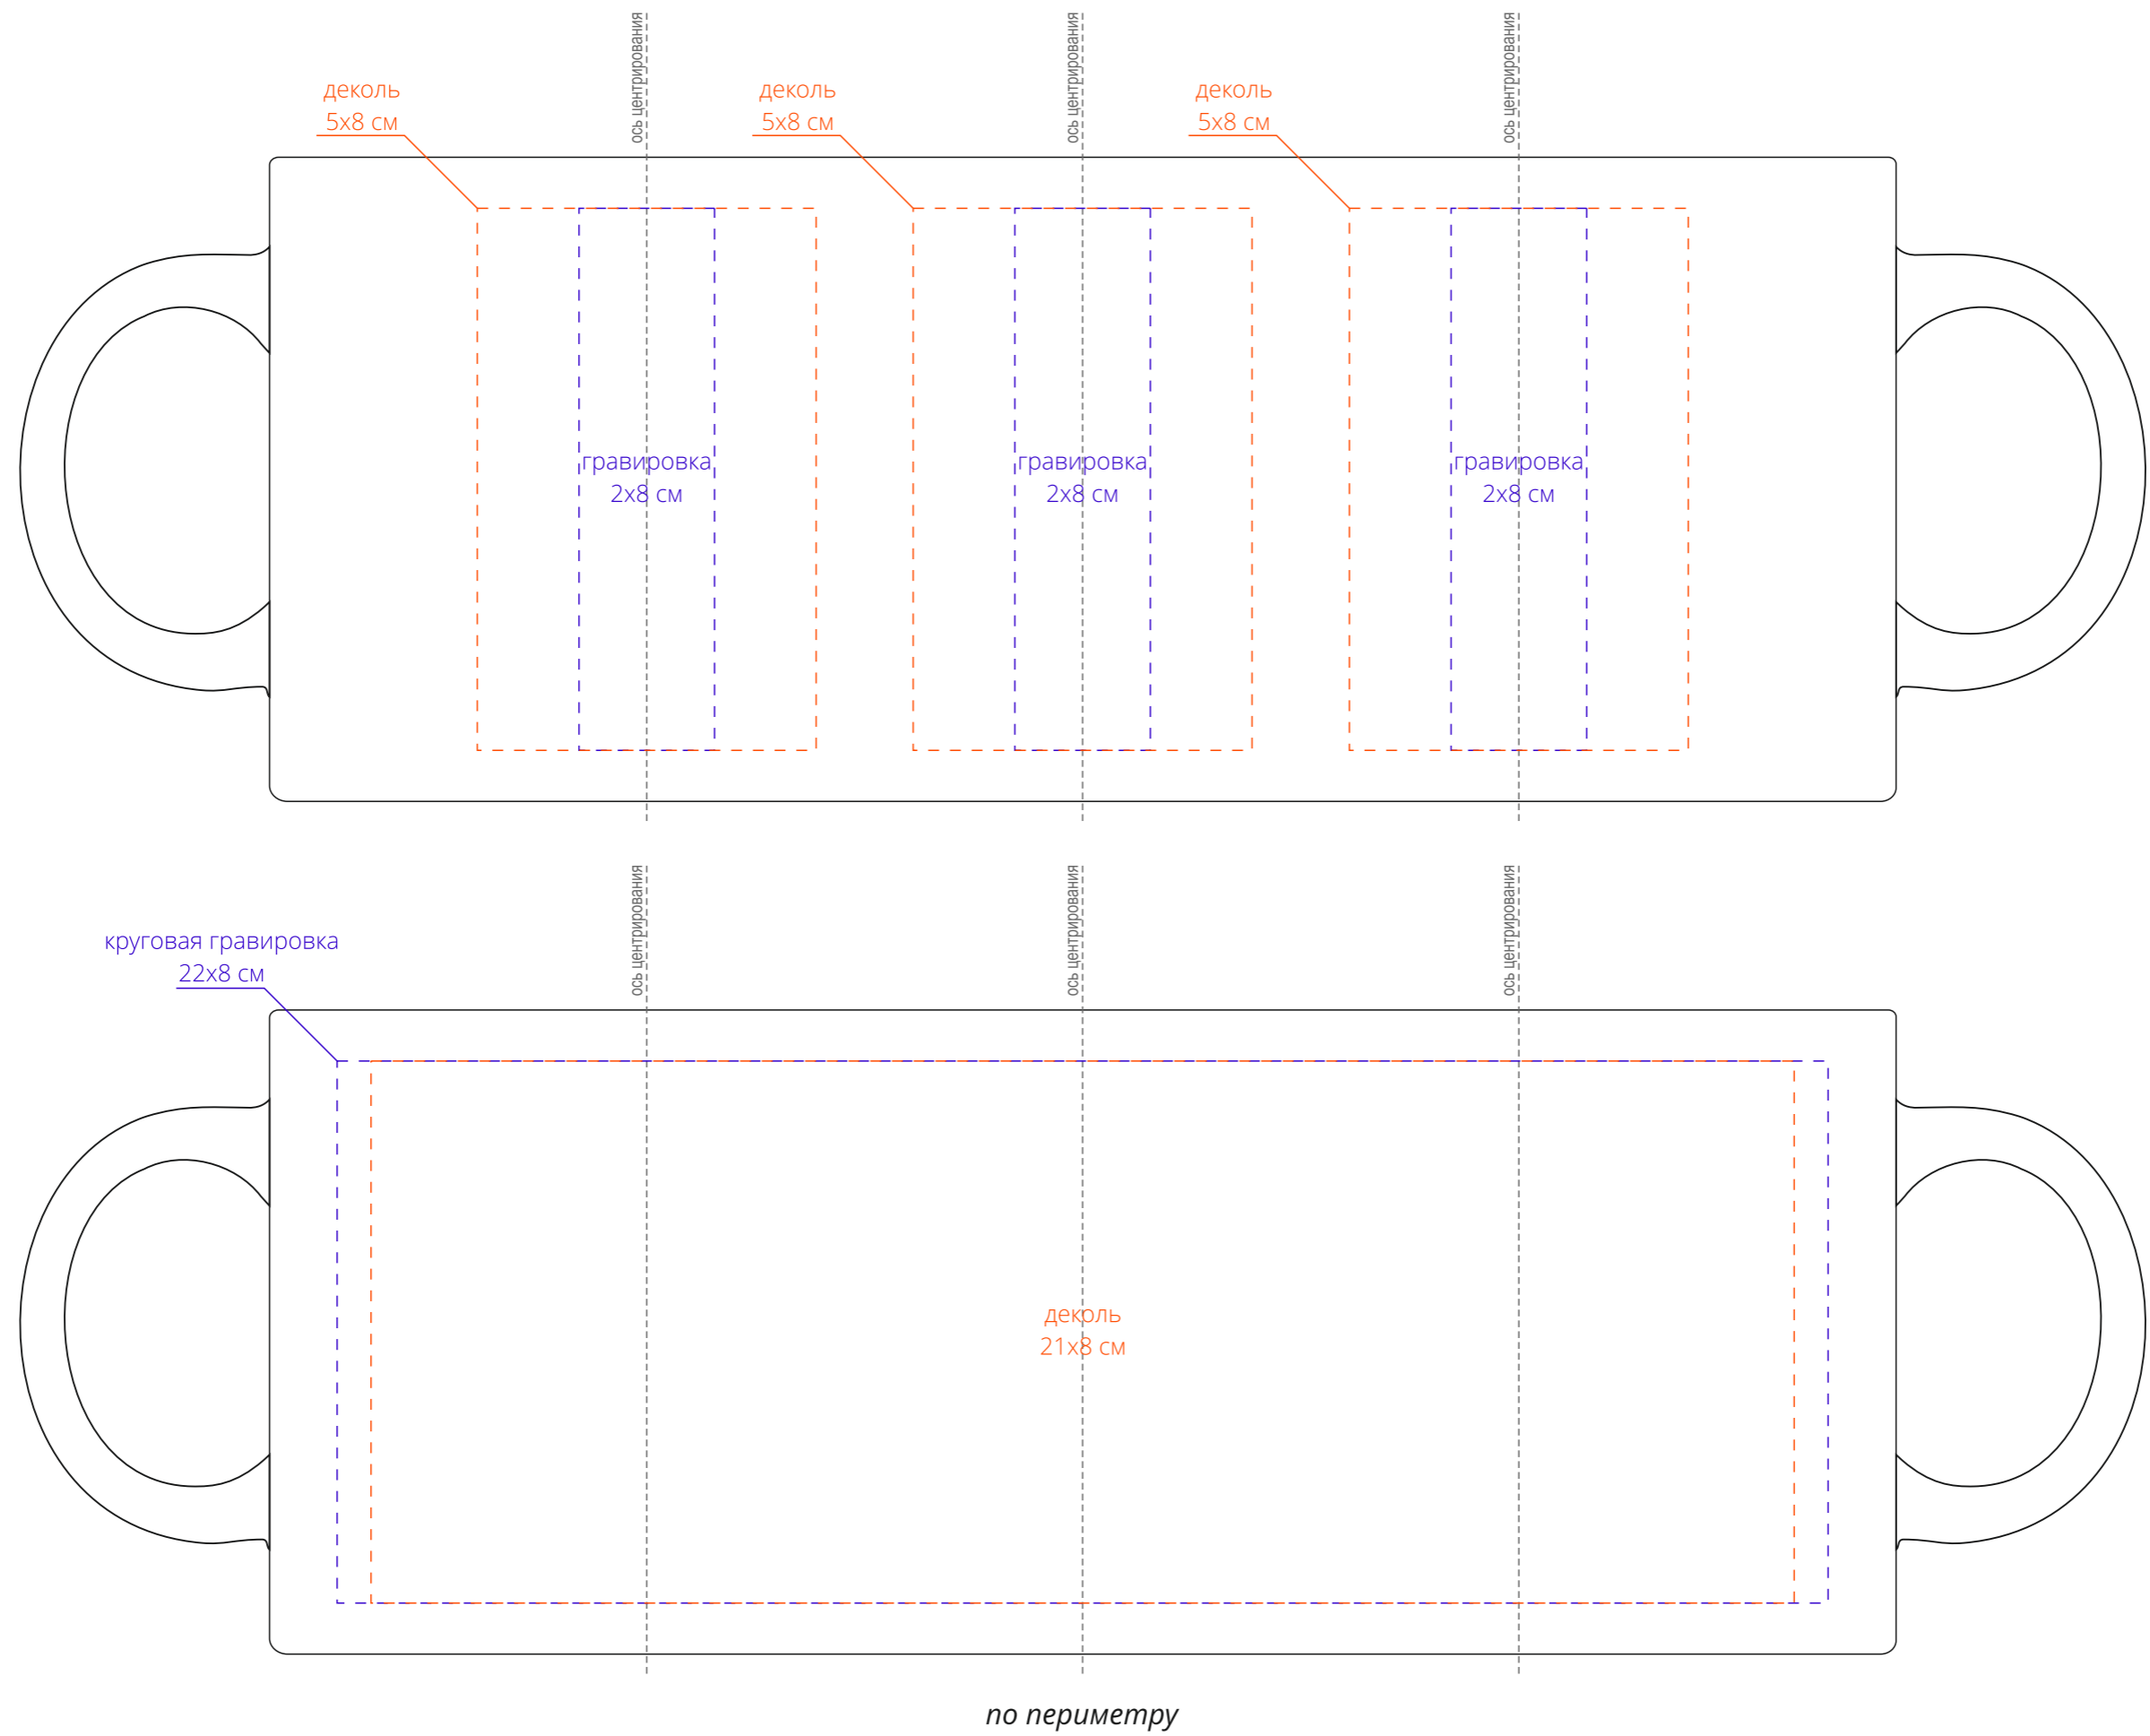

Арт. 11044  
Кружка Sirru с покрытием софт-тач  
М1:1

**Внимание!**  
При печати по цветным изделиям белый цвет может принимать оттенок цвета изделия.