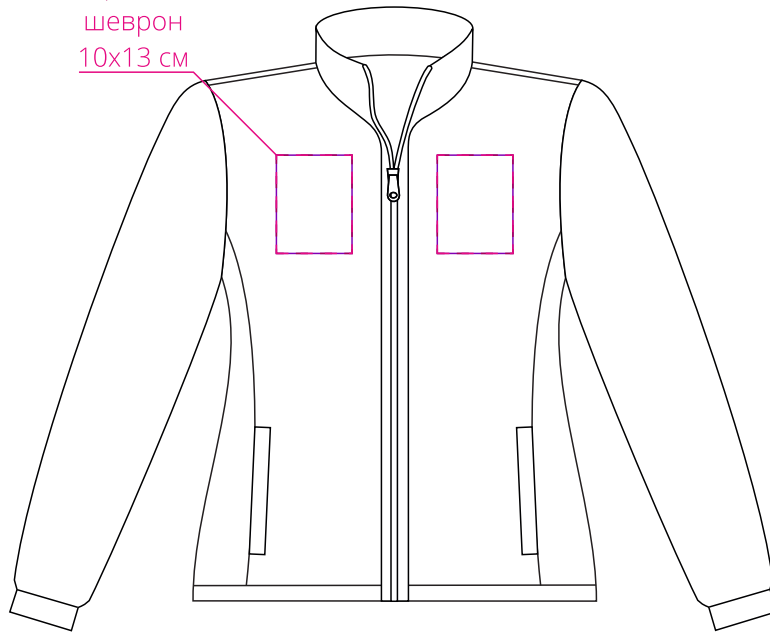

Арт. 11126  
Ветровка женская ID.601  
M1:10

шелкография  
флекс  
шеvron  
10x13 см

шеvron  
20x24 см

флекс  
шелкография  
28x40 см