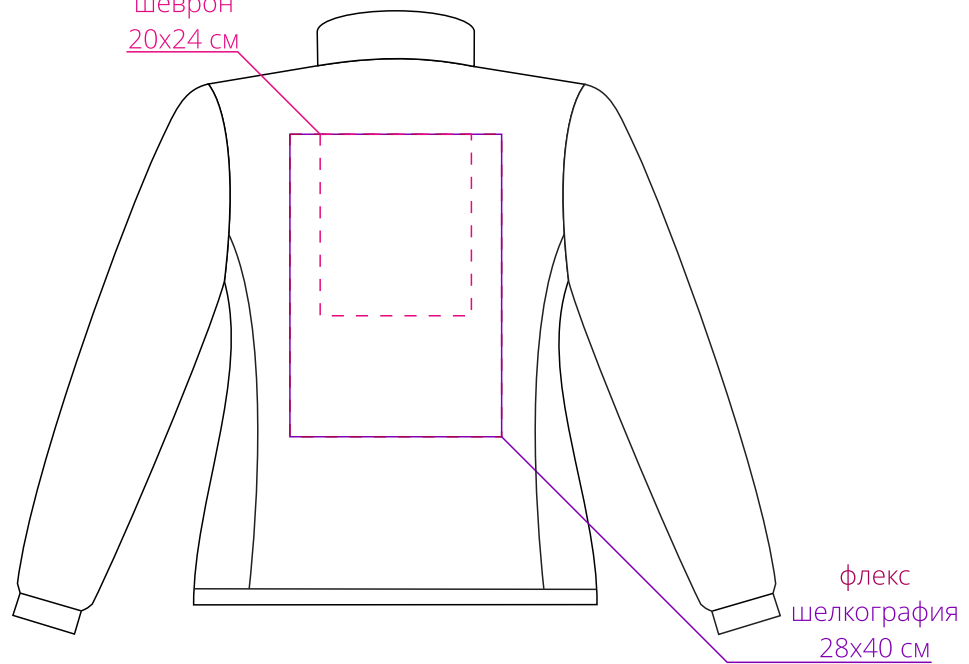

Арт. 11126  
Ветровка женская ID.601  
M1:10

шелкография  
флекс  
шеvron  
10x13 см

шеvron  
20x24 см

флекс  
шелкография  
28x40 см