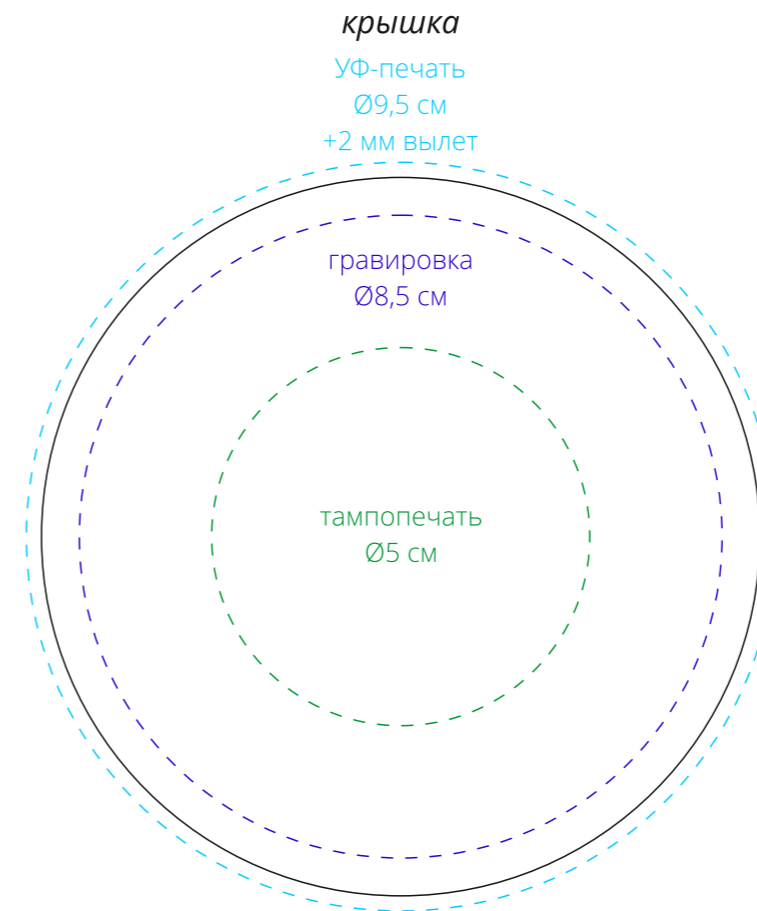

Арт. 11059.07
Емкость для хранения Fill Me, малая
M1:1

Важно!
Для гравировки по дереву - цвет нанесения на дереве обусловлен текстурой природного материала и может быть неоднородным!