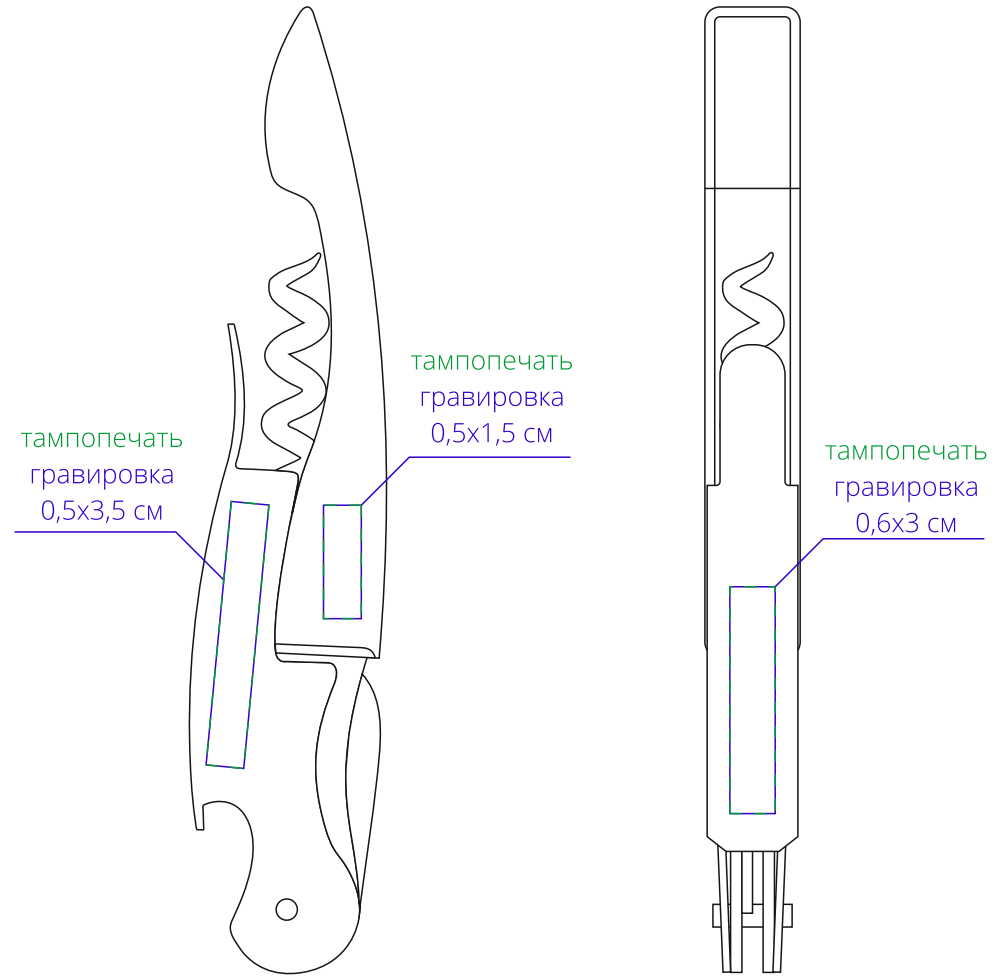

Арт. 10463
Нож сомелье Merlot
M1:1

слева

сверху

справа

снизу