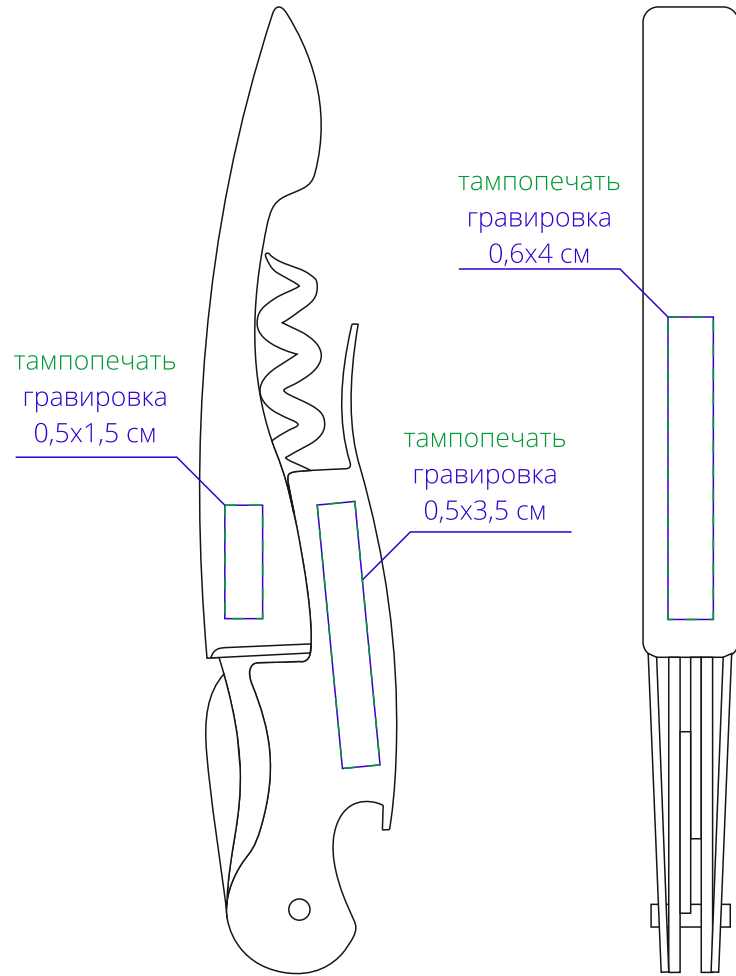

Арт. 10463
Нож сомелье Merlot
M1:1

слева

сверху

справа

снизу