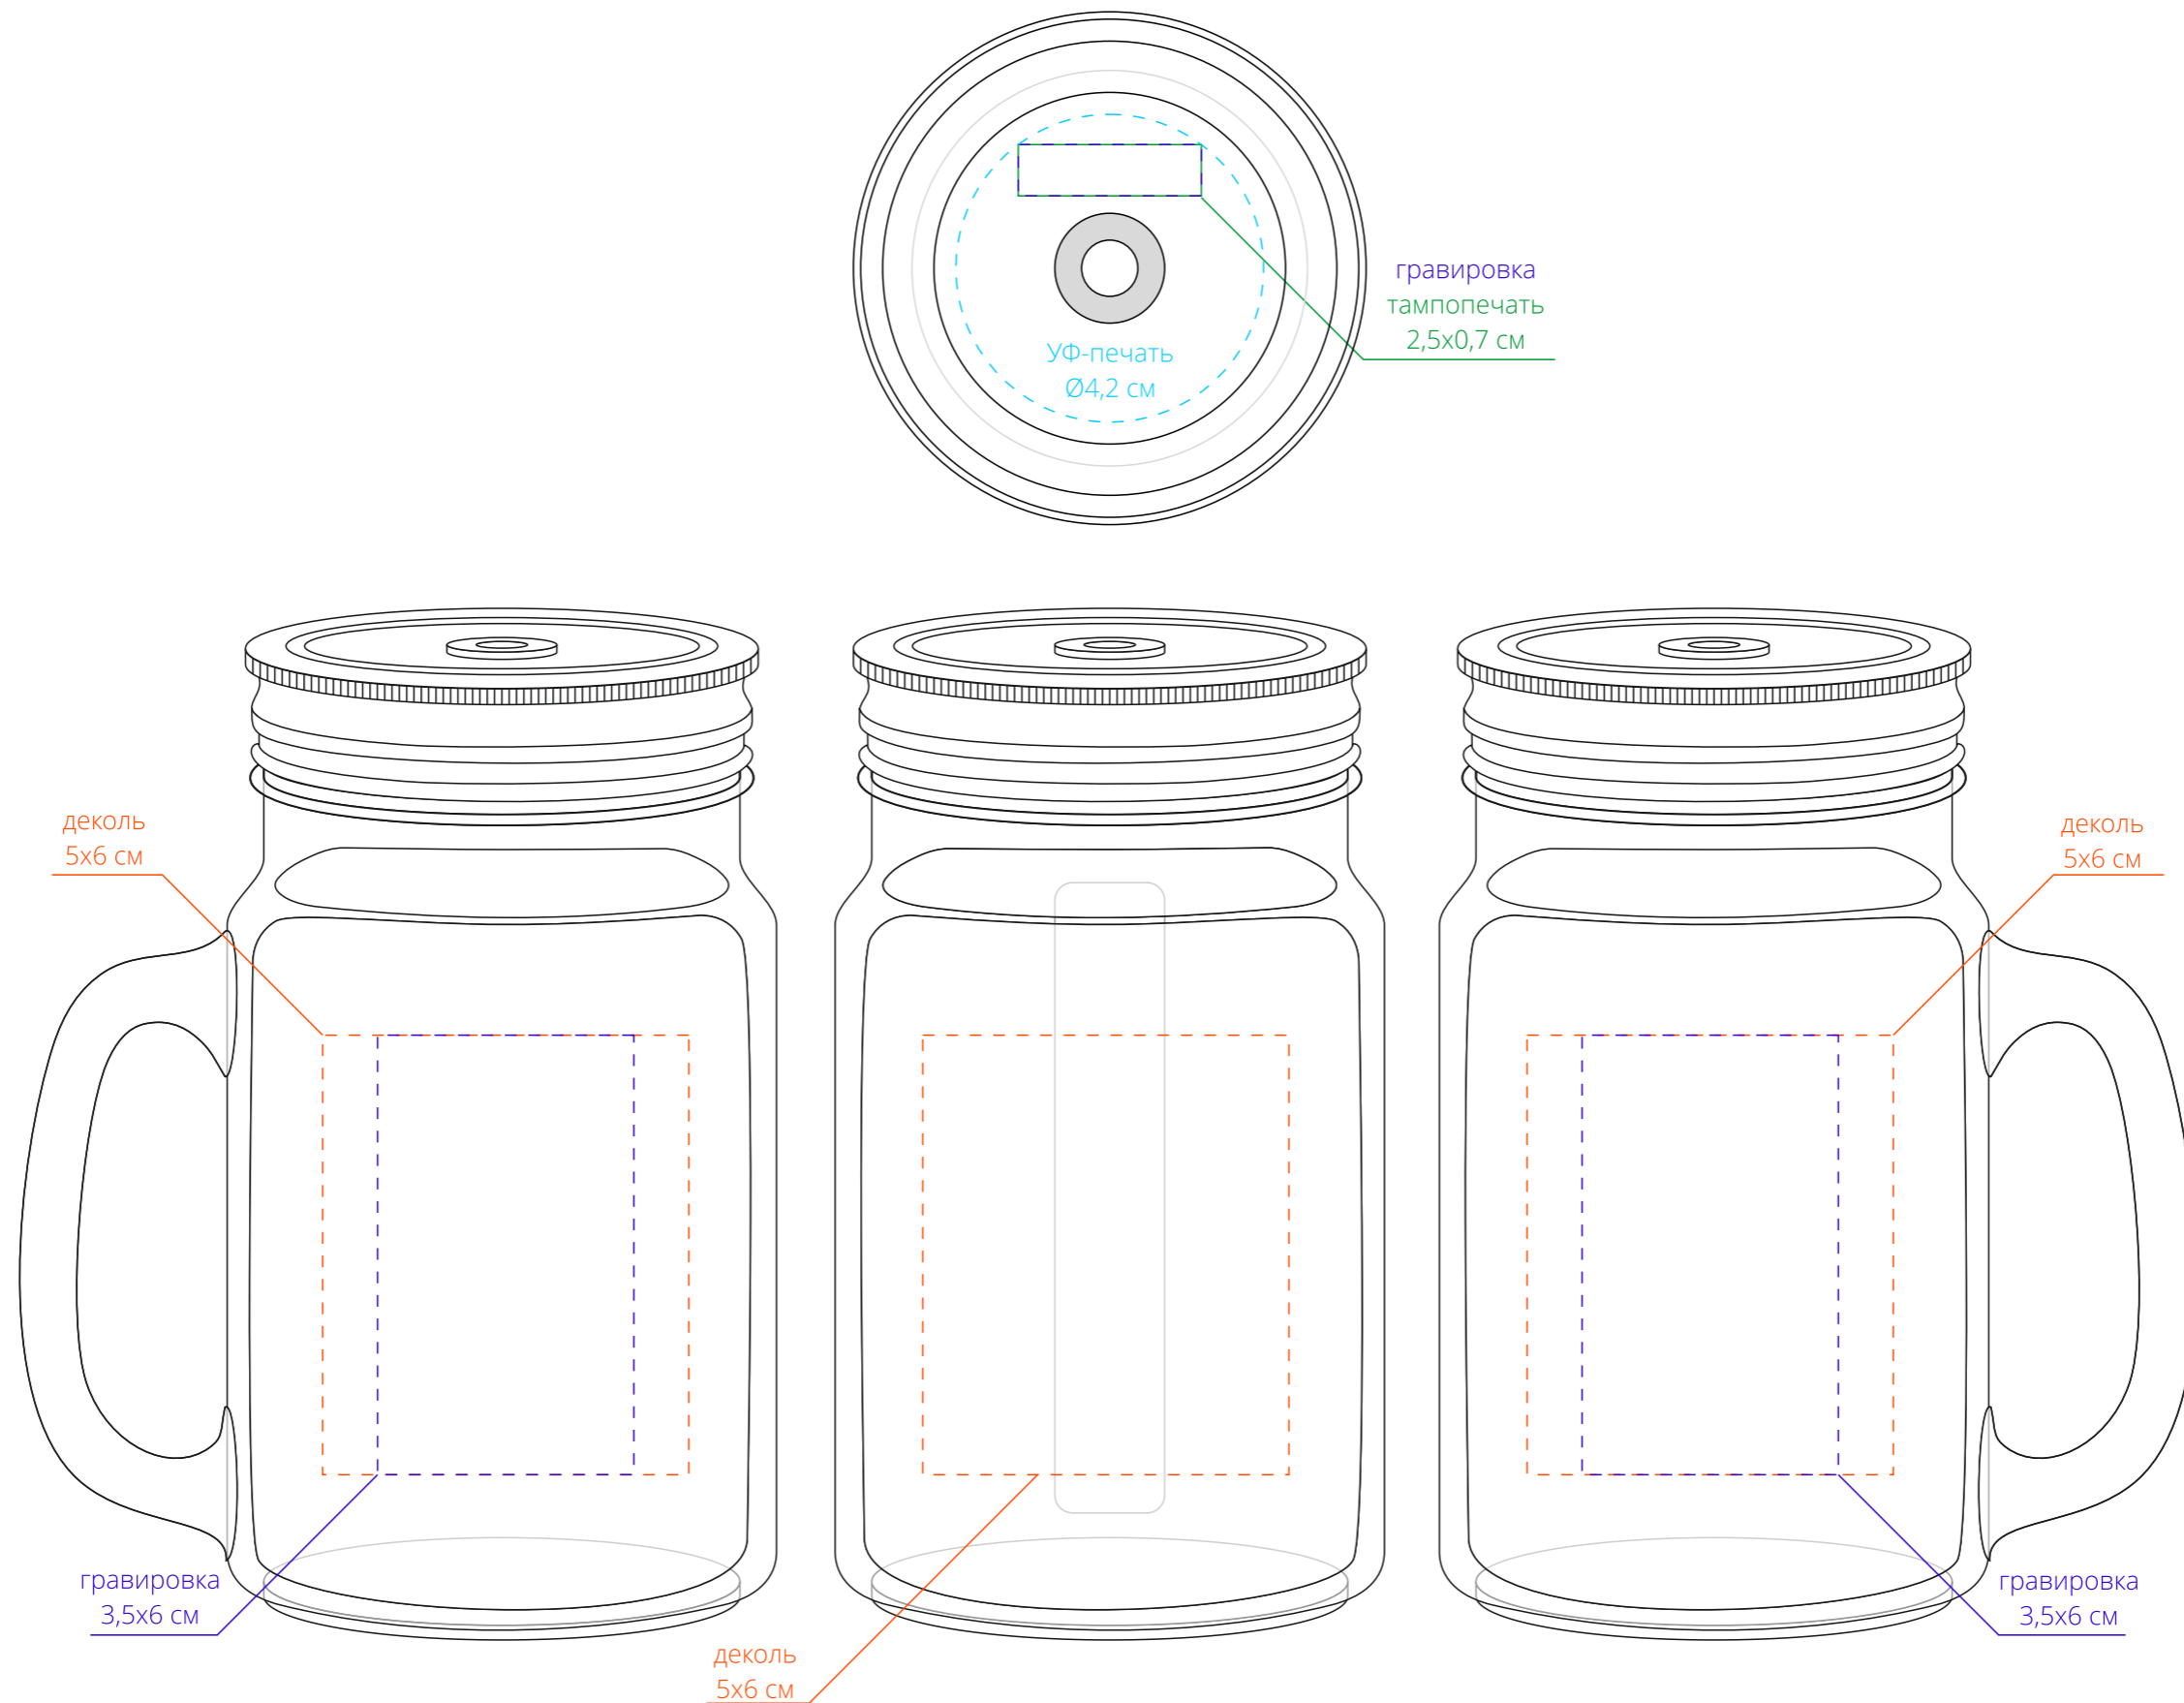

Арт. 7582

Банка для коктейлей Shake It Baby, ver.2

M1:1

Внимание!

При печати по цветным изделиям белый цвет может принимать оттенок цвета изделия.