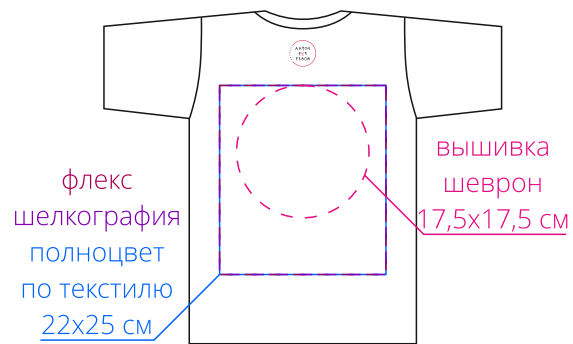

Арт. 70016

Футболка детская «Так хочу работать»

M1:10

флекс
шелкография
полноцвет
по текстилю
22x25 см

вышивка
шеврон
17,5x17,5 см