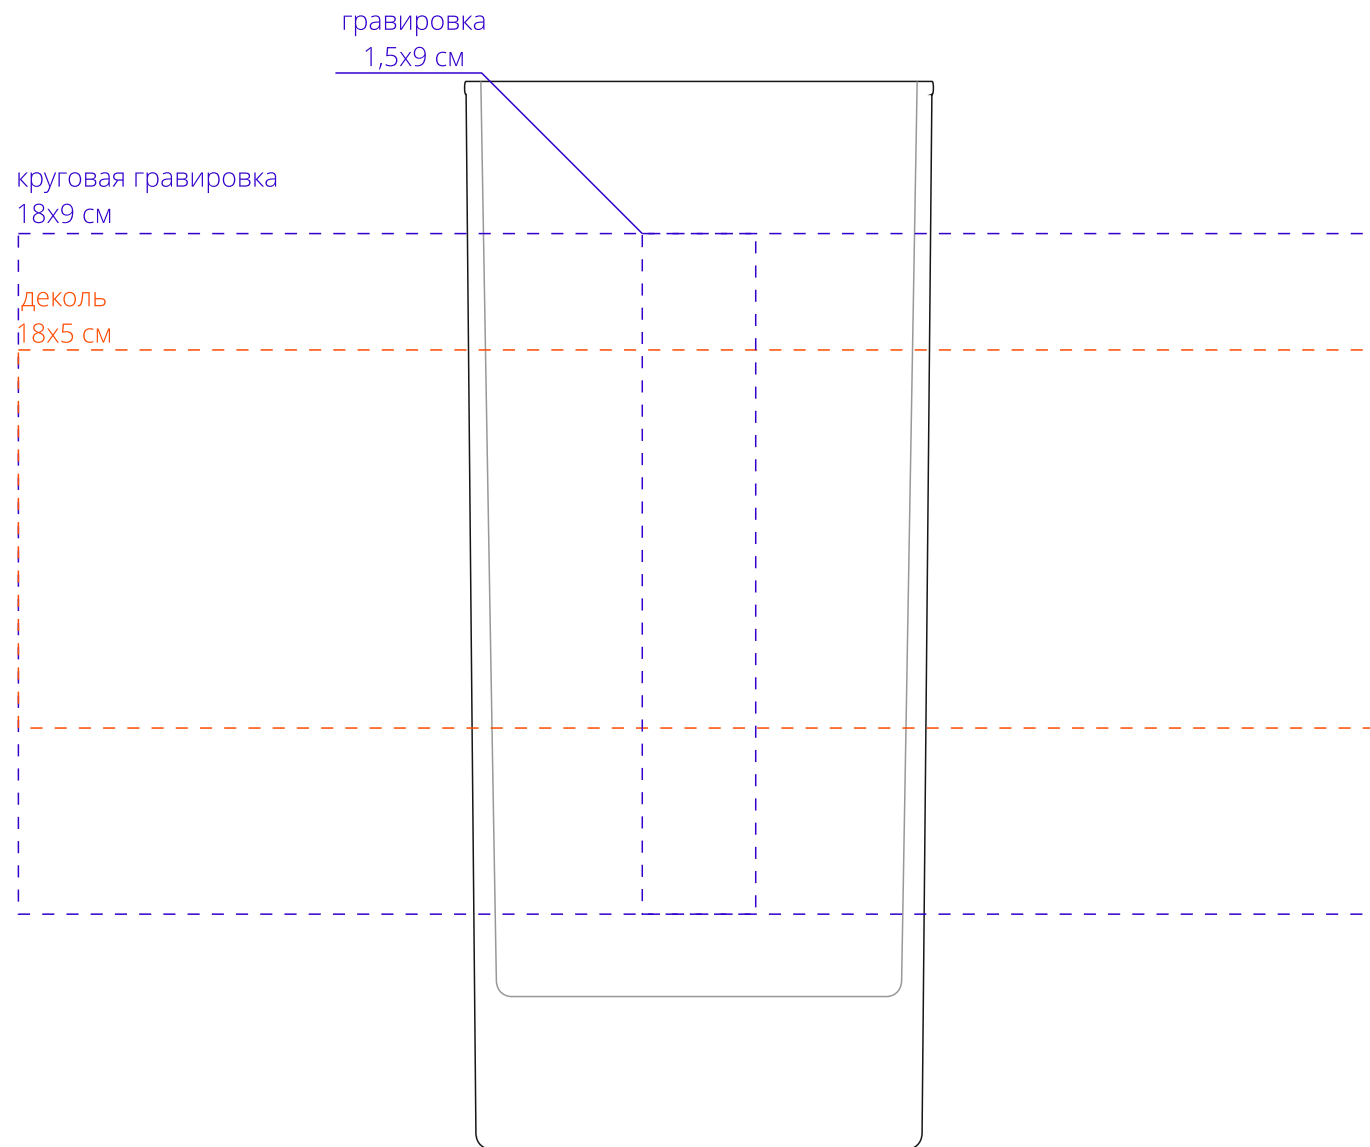

Арт. 11215
Стакан «Сиде»
M1:1

Внимание!

При печати по цветным изделиям белый цвет может принимать оттенок цвета изделия.