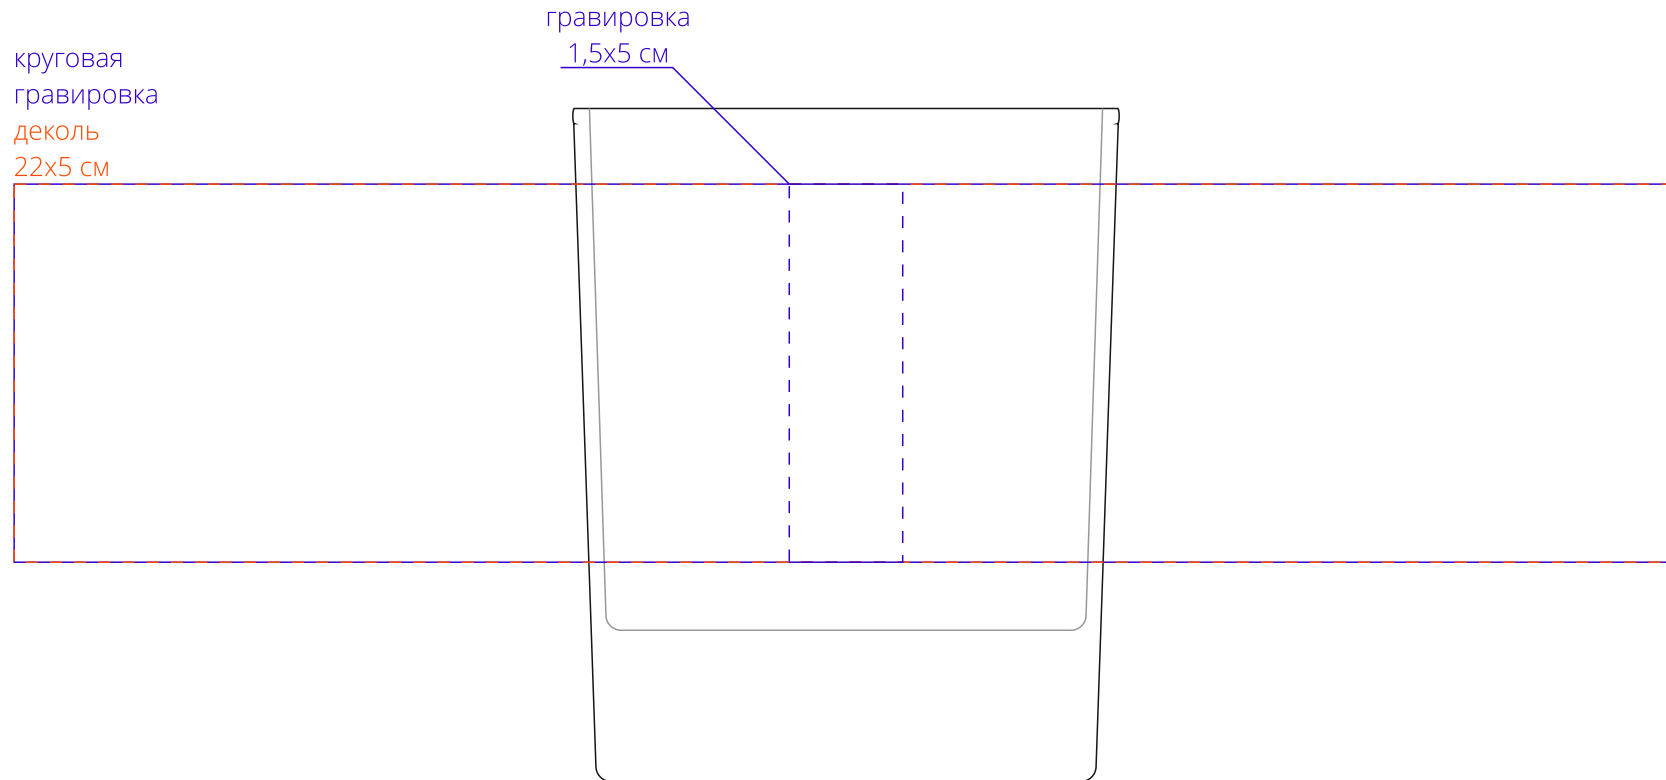

Арт. 11216

Стакан для виски «Сиде», малый

M1:1

**Внимание!**

**При печати по цветным изделиям белый цвет может принимать оттенок цвета изделия.**