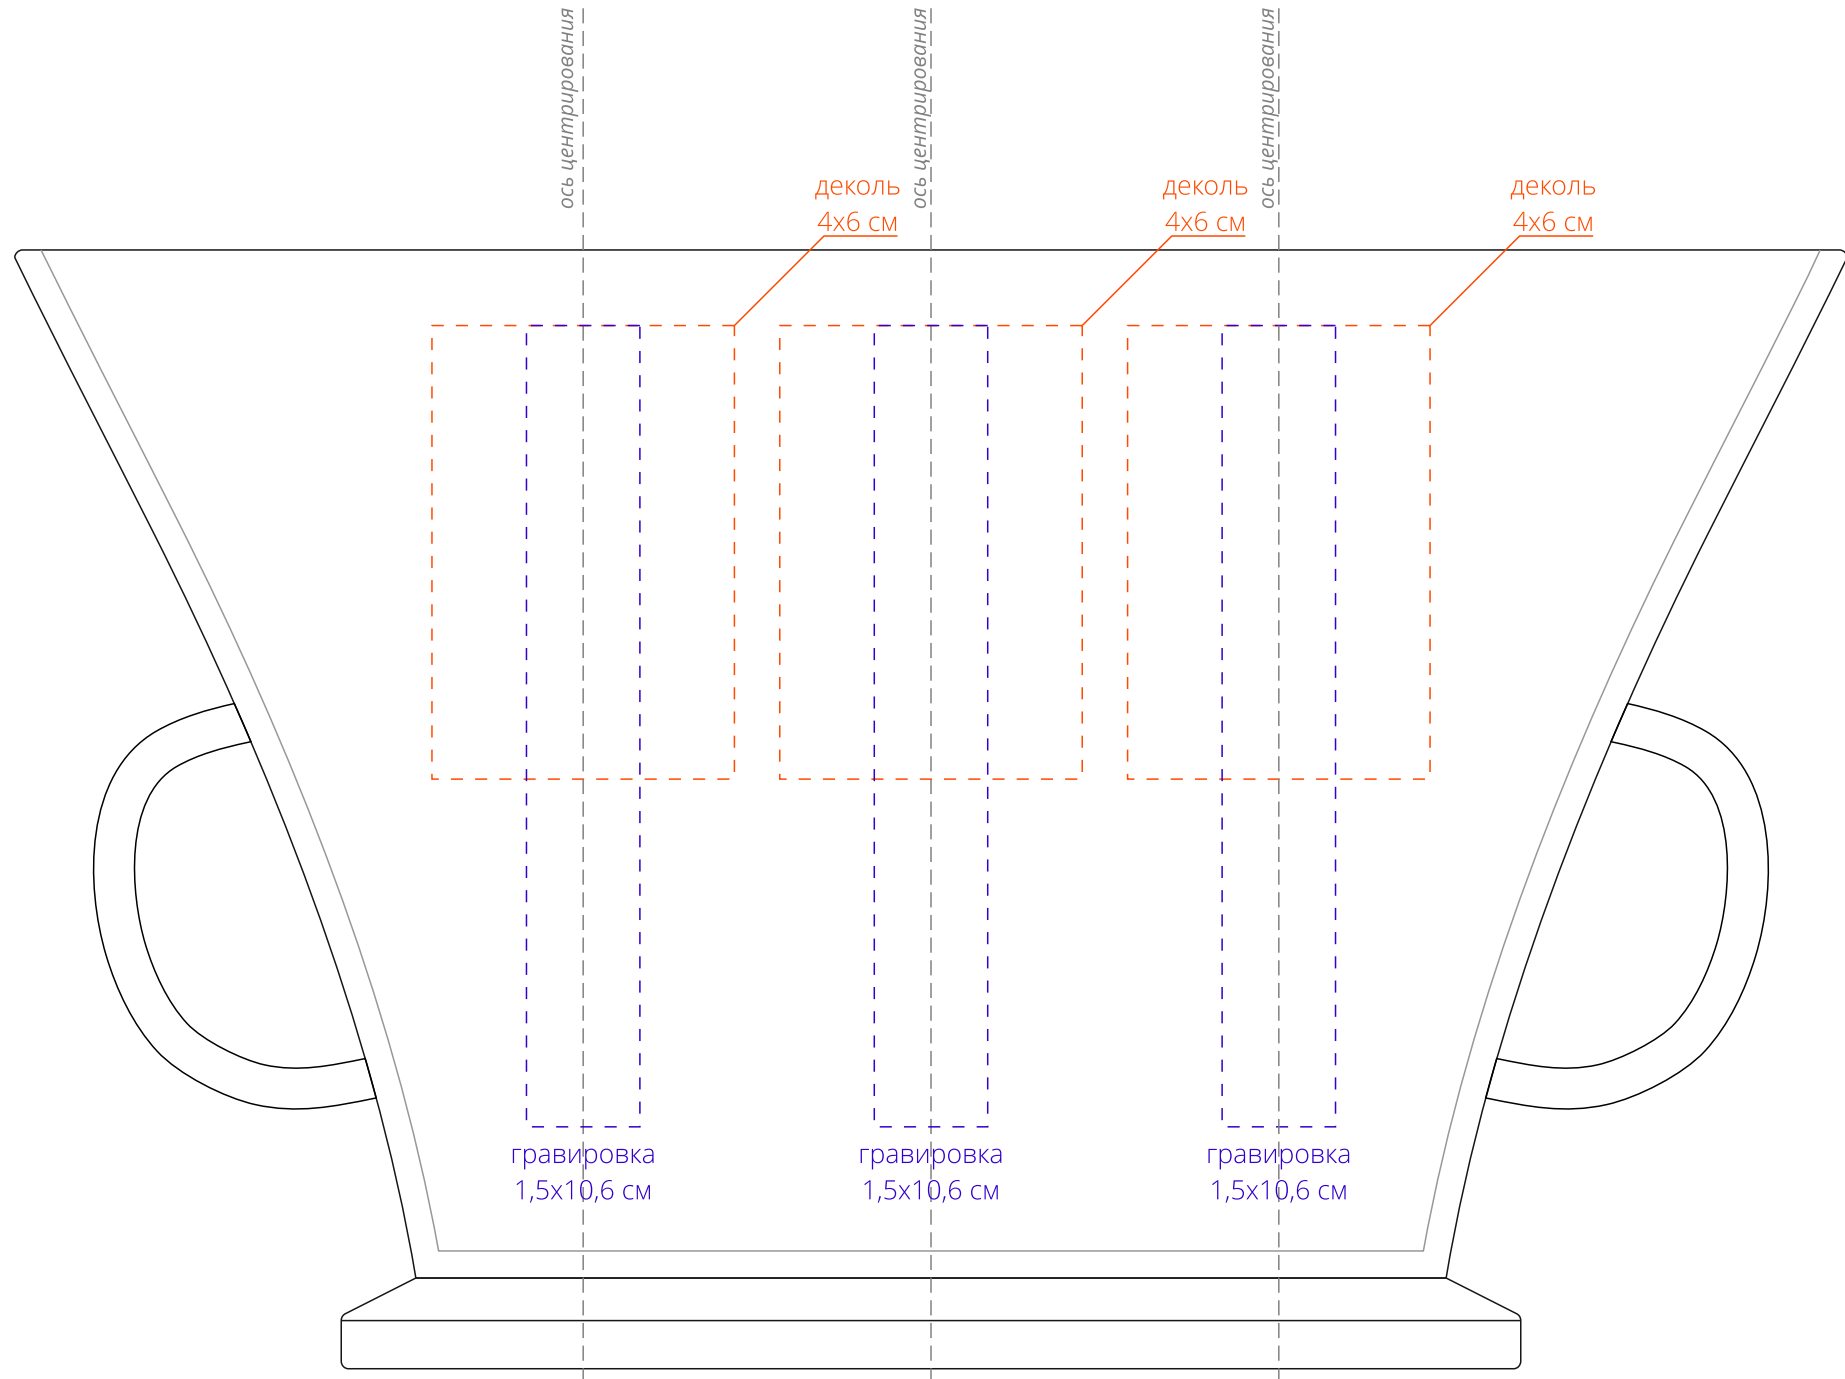

Арт. 11223
Кружка для латте Creamy
M1:1

Внимание!
При печати по цветным изделиям белый цвет может принимать оттенок цвета изделия.