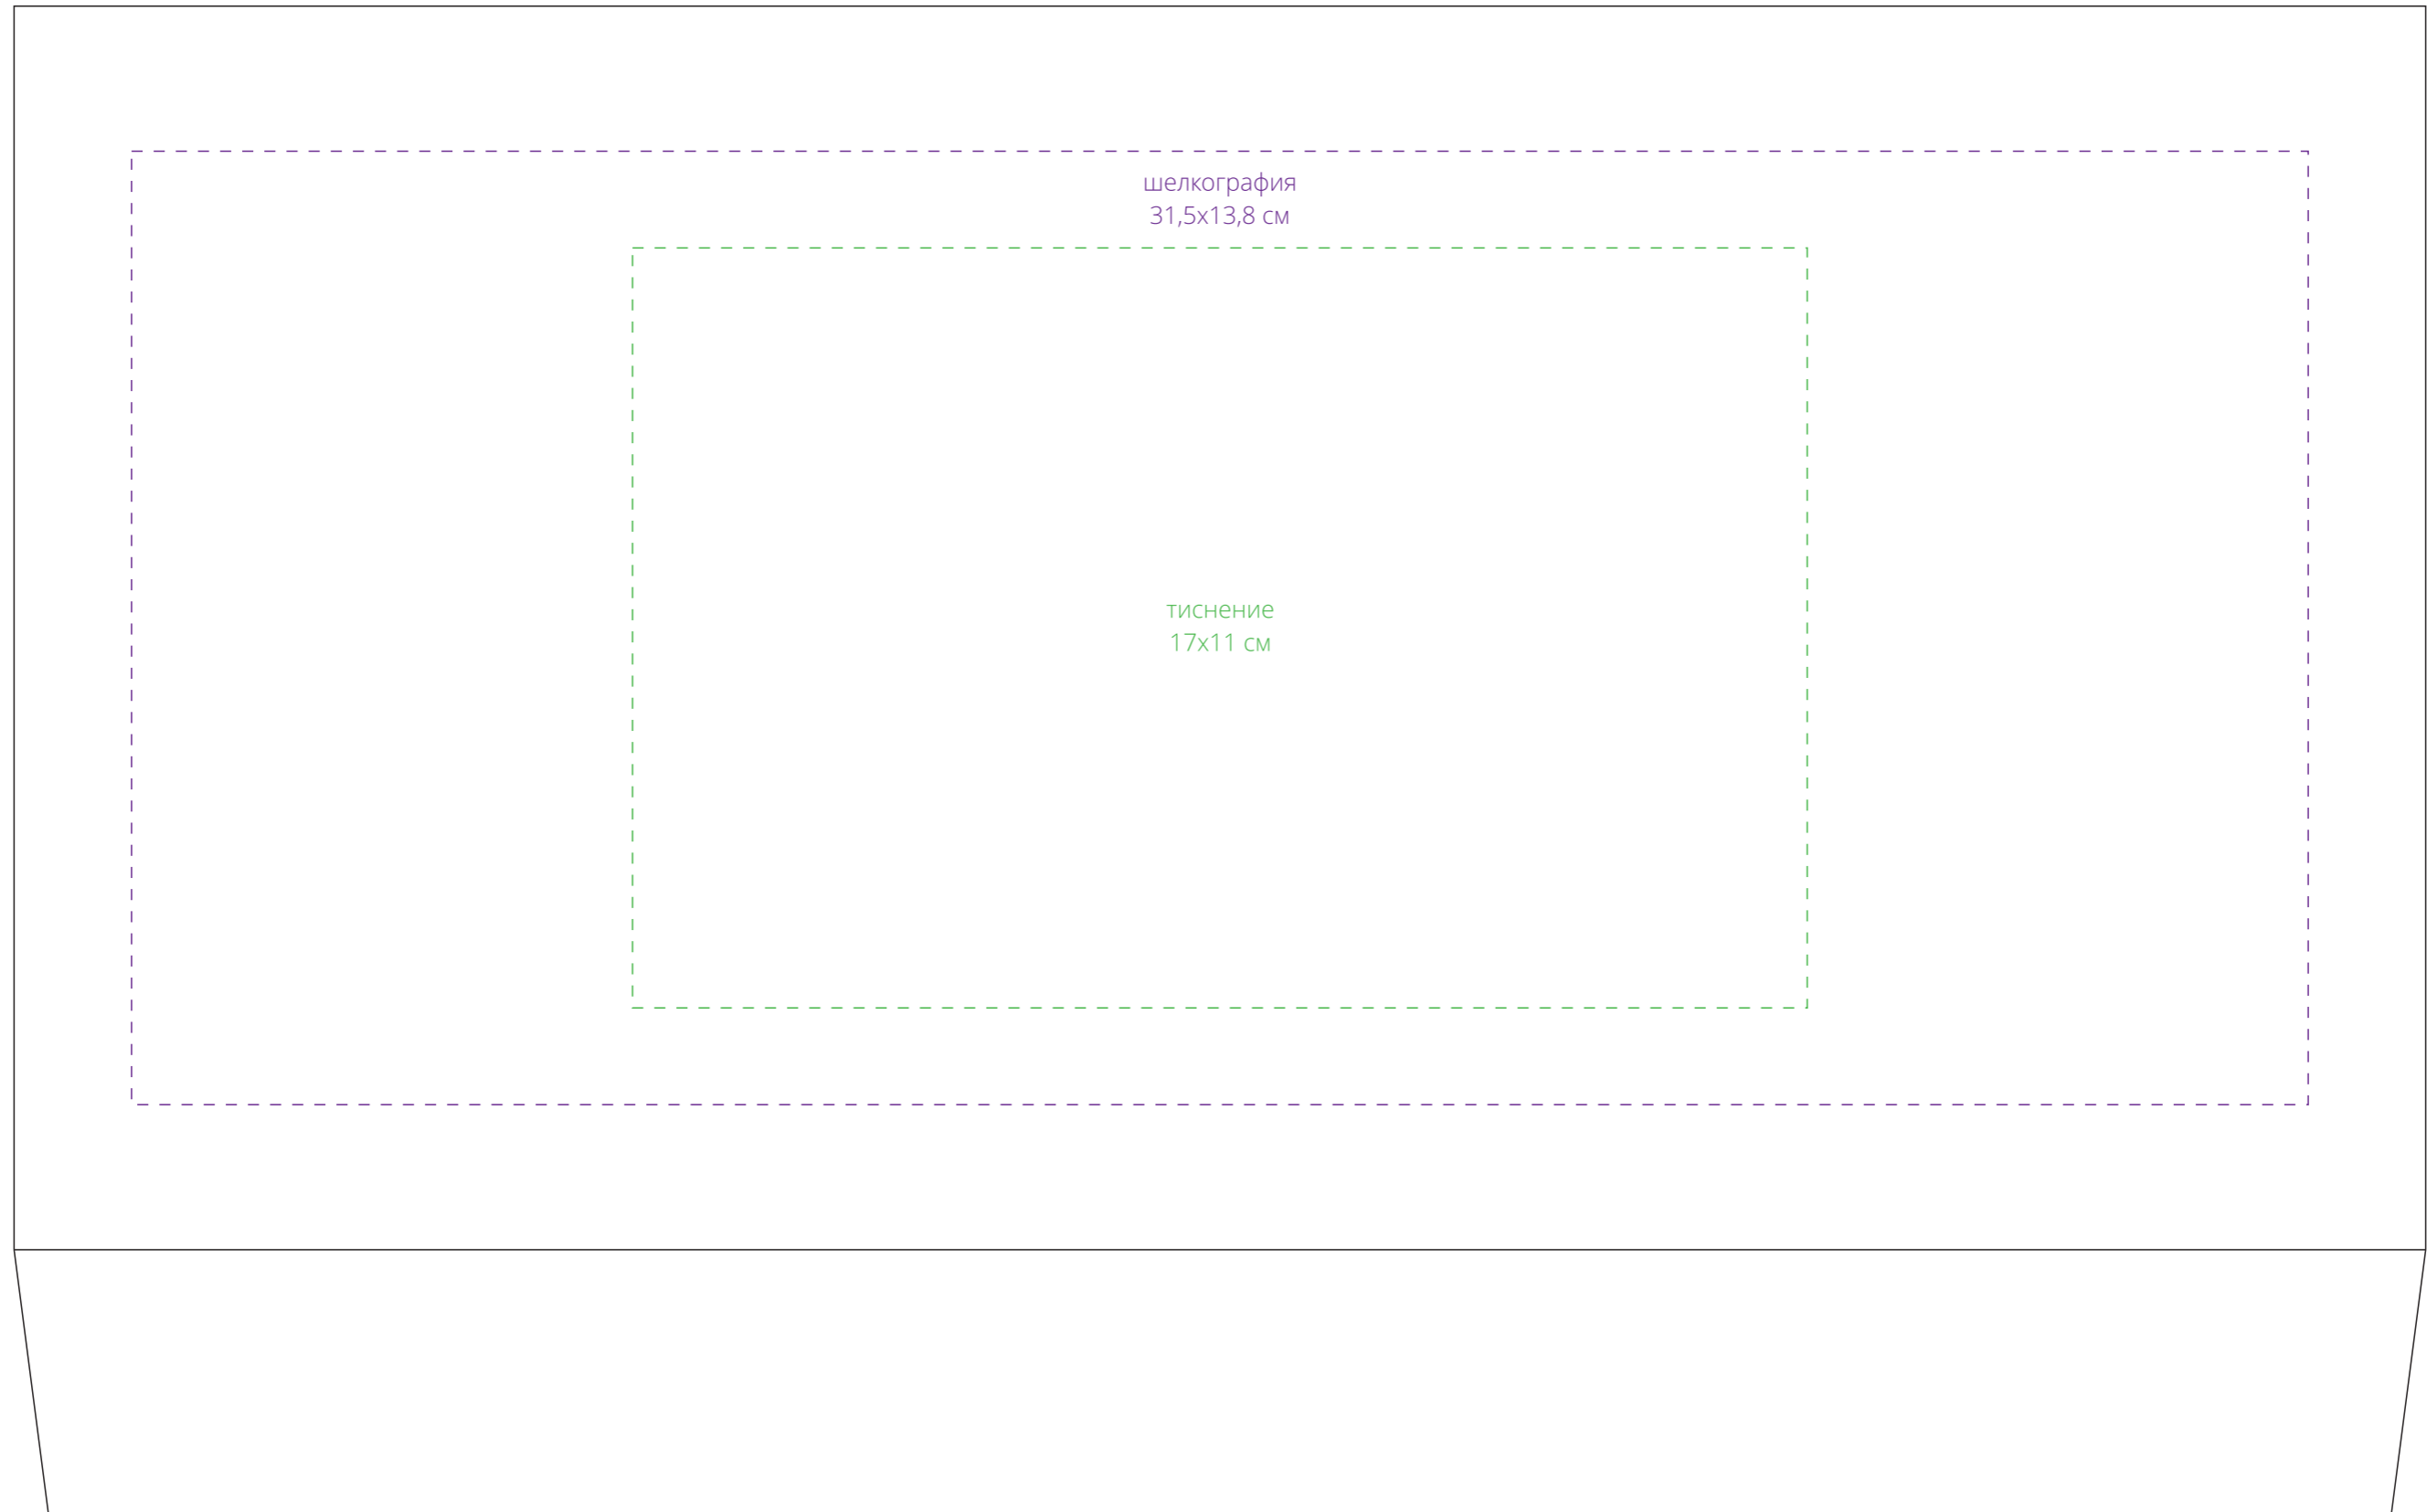

Арт. 10619  
Коробка Planning  
M1:1

шелкография  
31,5x13,8 см

тиснение  
17x11 см

клапан

**Важно!**

**Для нанесения на цветные и темные поверхности рекомендуем использовать черный, белый, золотистый, серебристый цвета во избежании проявления оттенка основы.**