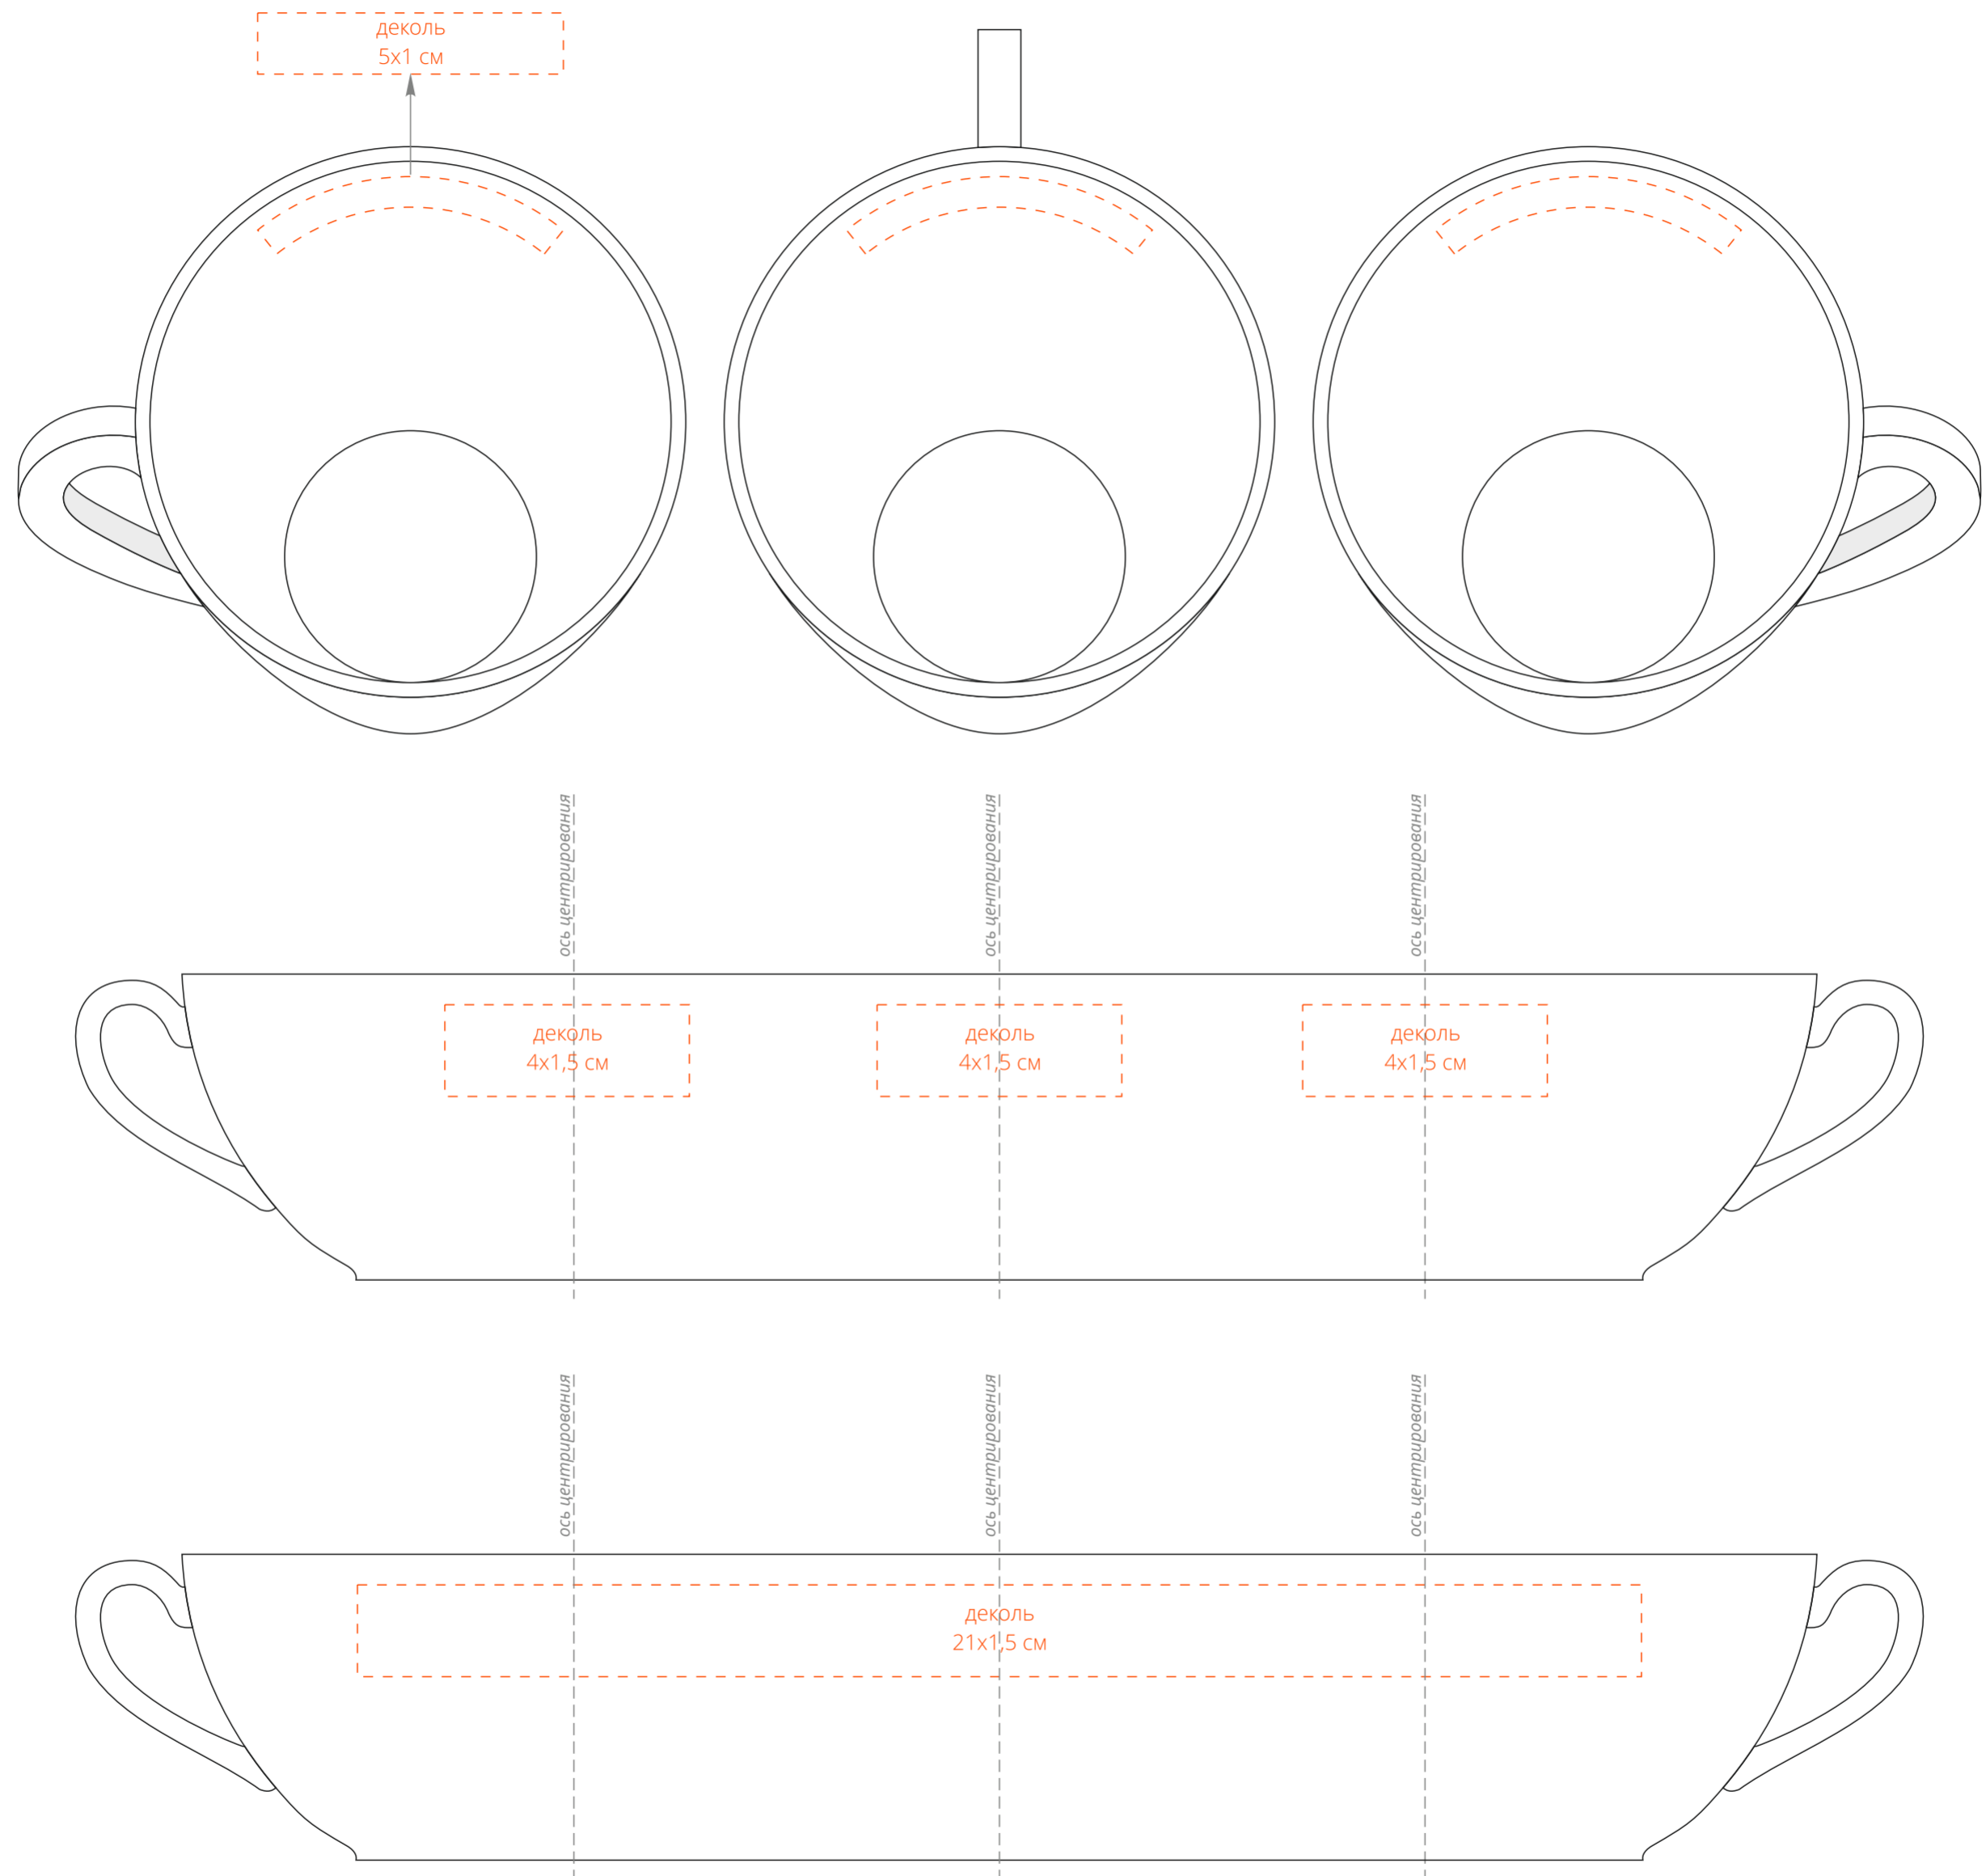

Арт. 12802.16
Чашка Classic, средняя
M1:1

Внимание!

При печати по цветным изделиям белый цвет может принимать оттенок цвета изделия.