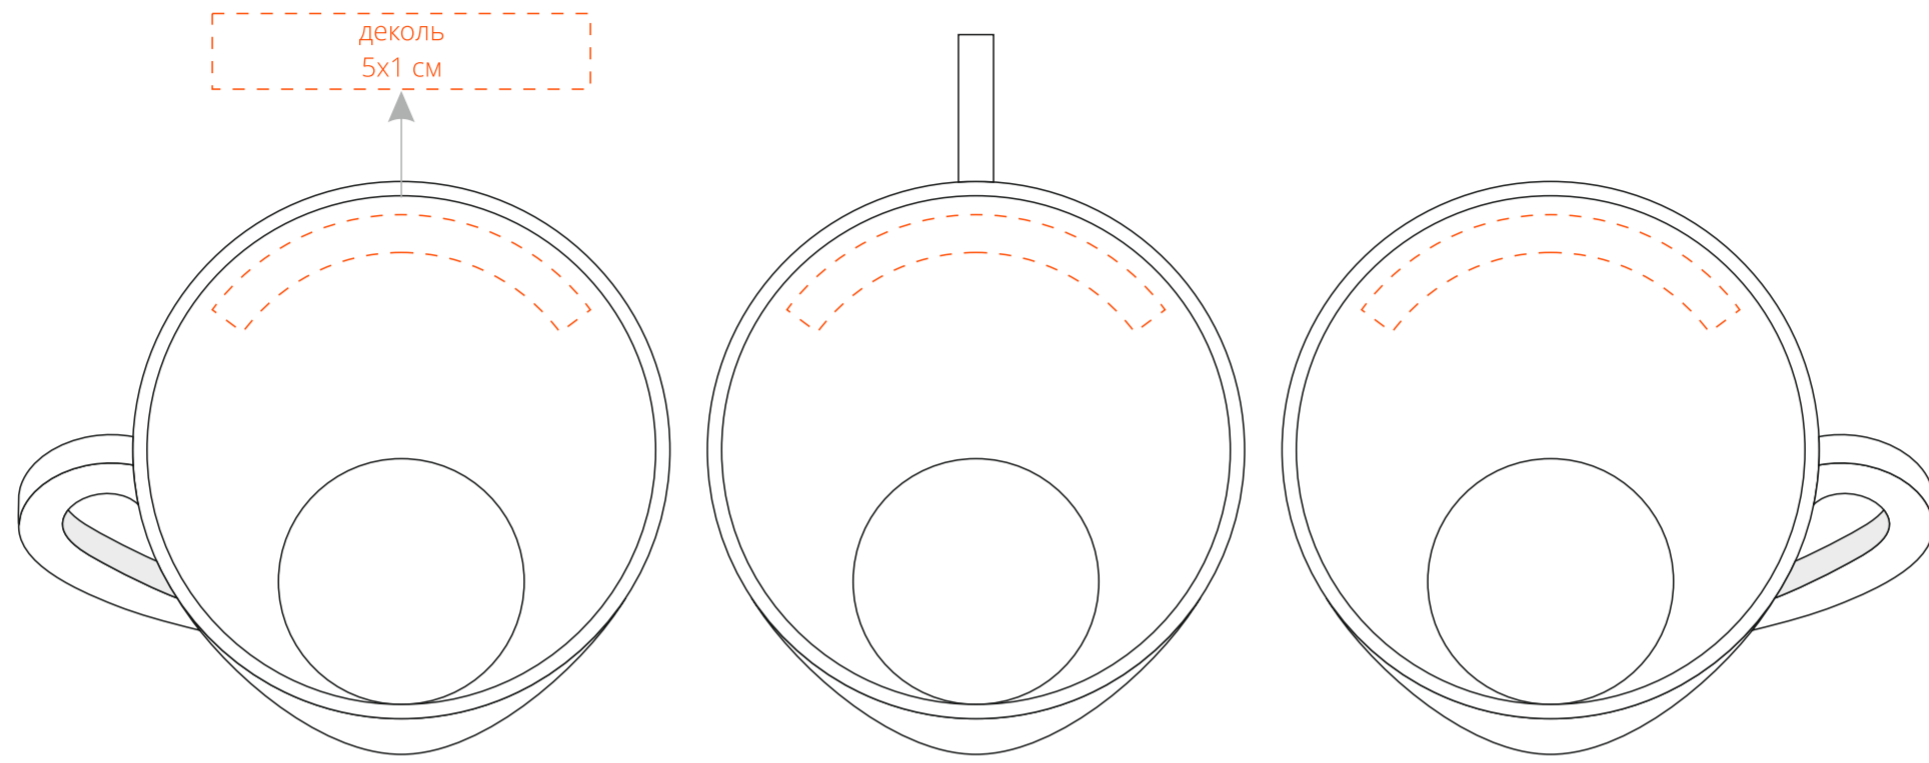

Арт. 12802.25
Чашка Classic, большая
M1:1

по периметру