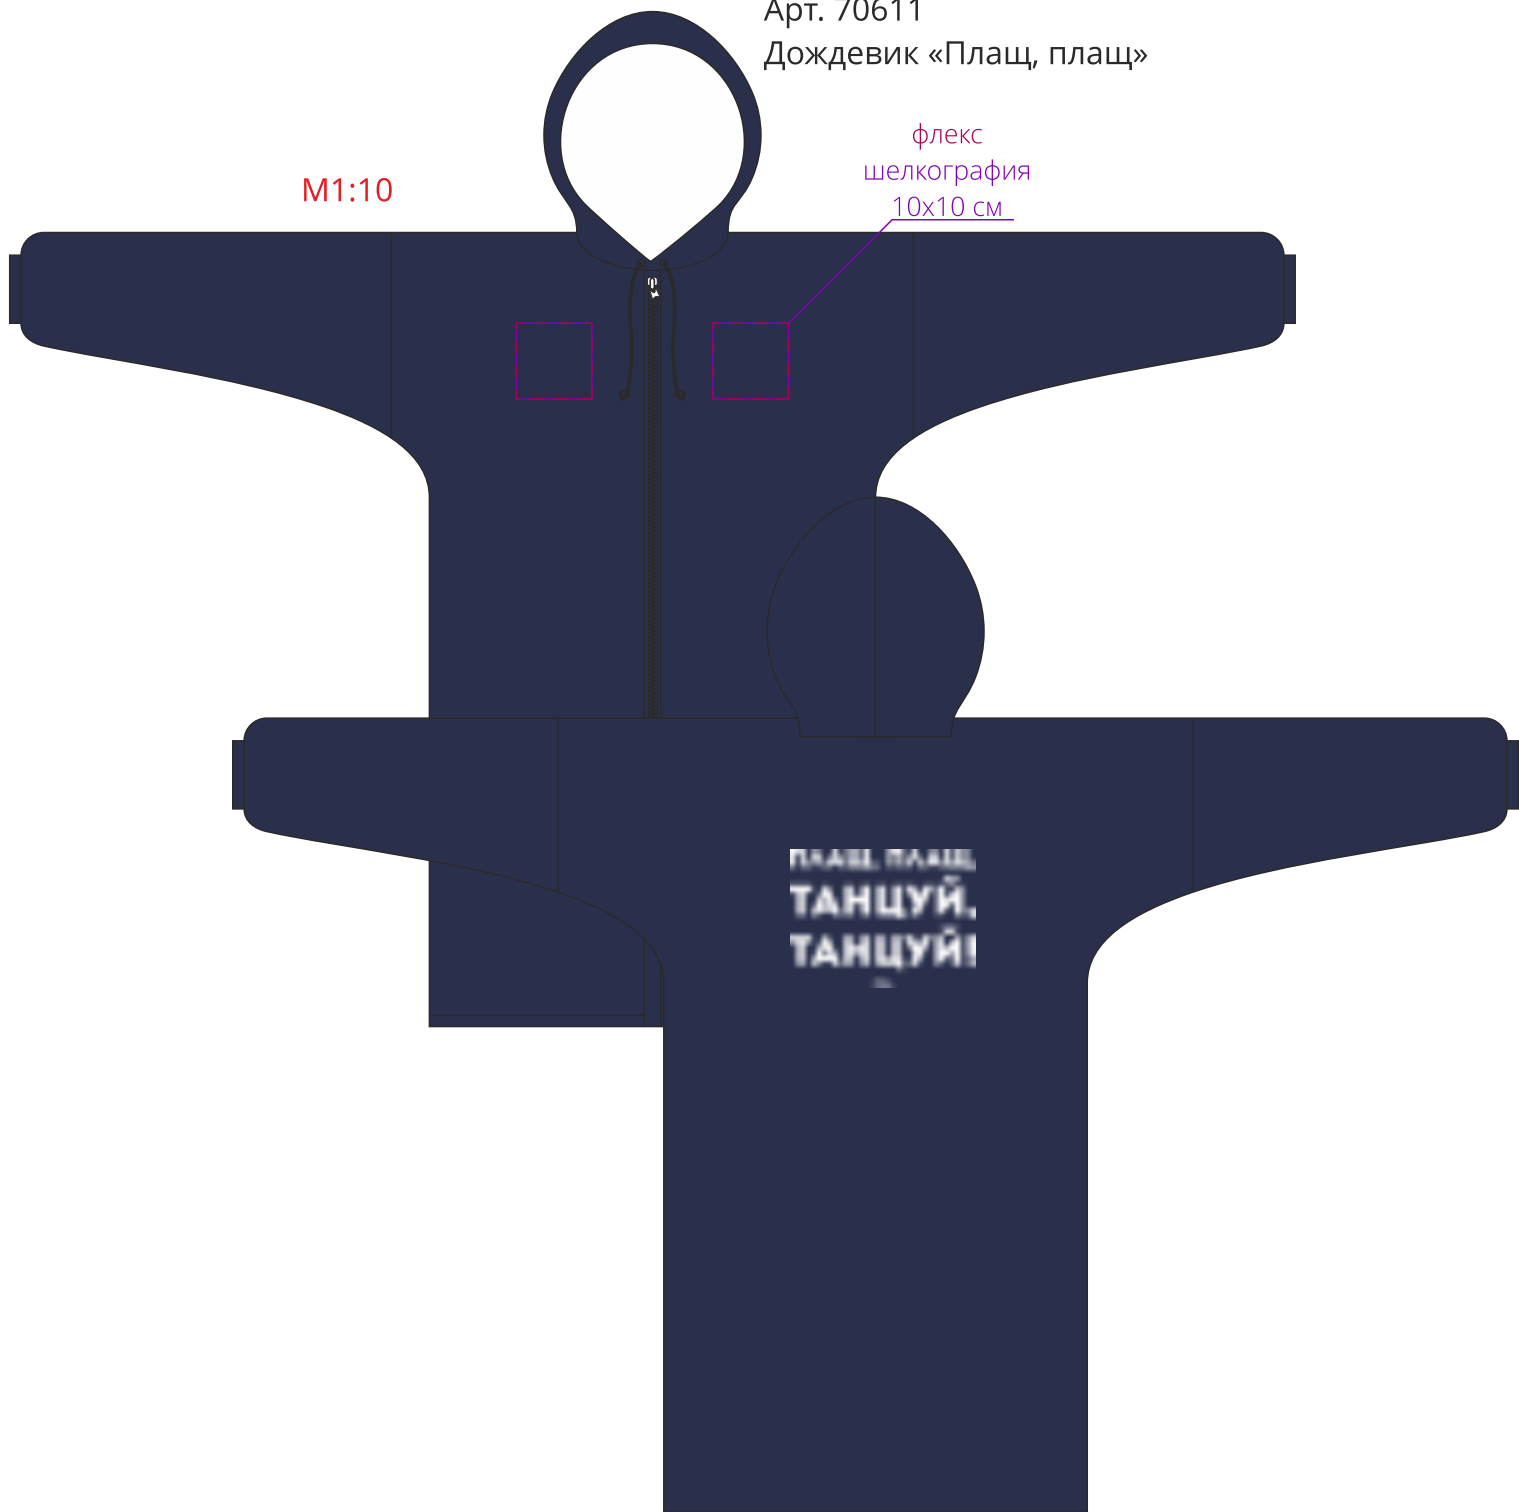

Арт. 70611  
Дождевик «Плащ, плащ»

M1:10

флекс  
шелкография  
10x10 см

M1:4

*справа от шнурка*

*слева от шнурка*