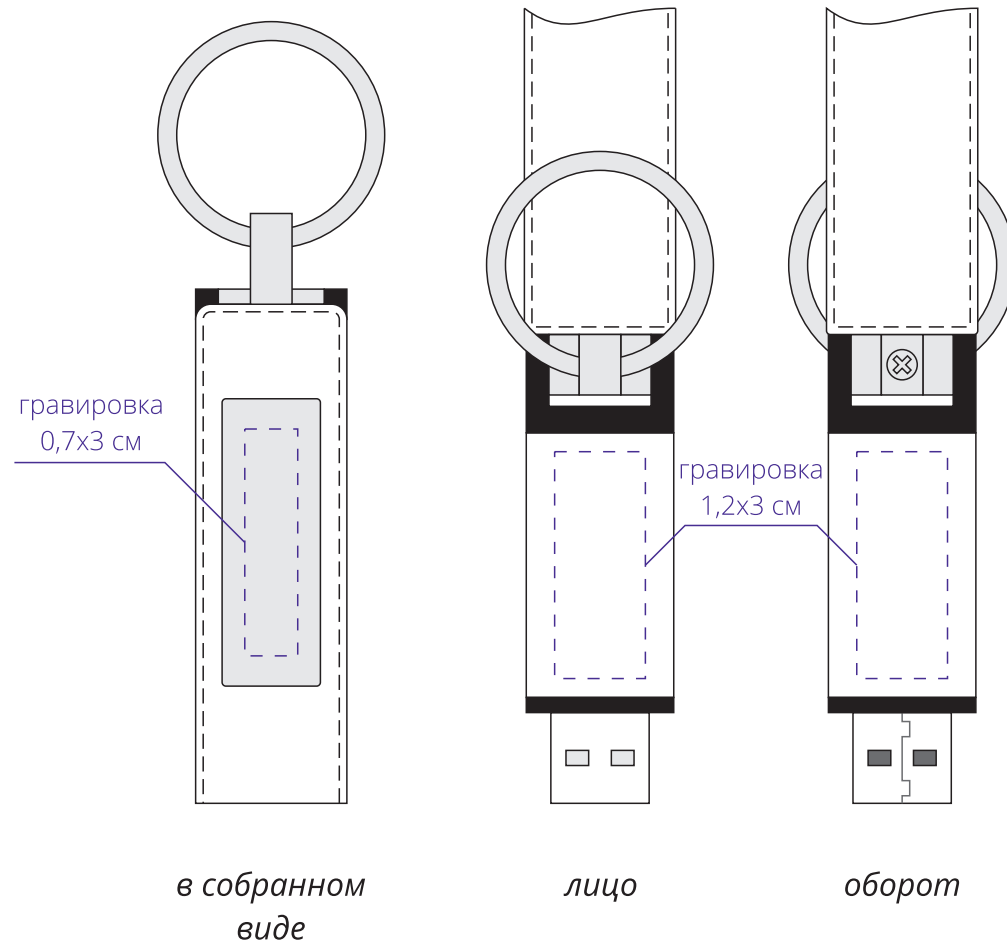

Арт. 11559
Флешка Flip Up, 16 Гб
M1:1

Внимание!

В зависимости от поставки шильд может находиться как на зафиксированной так и на открывающейся части чехла.