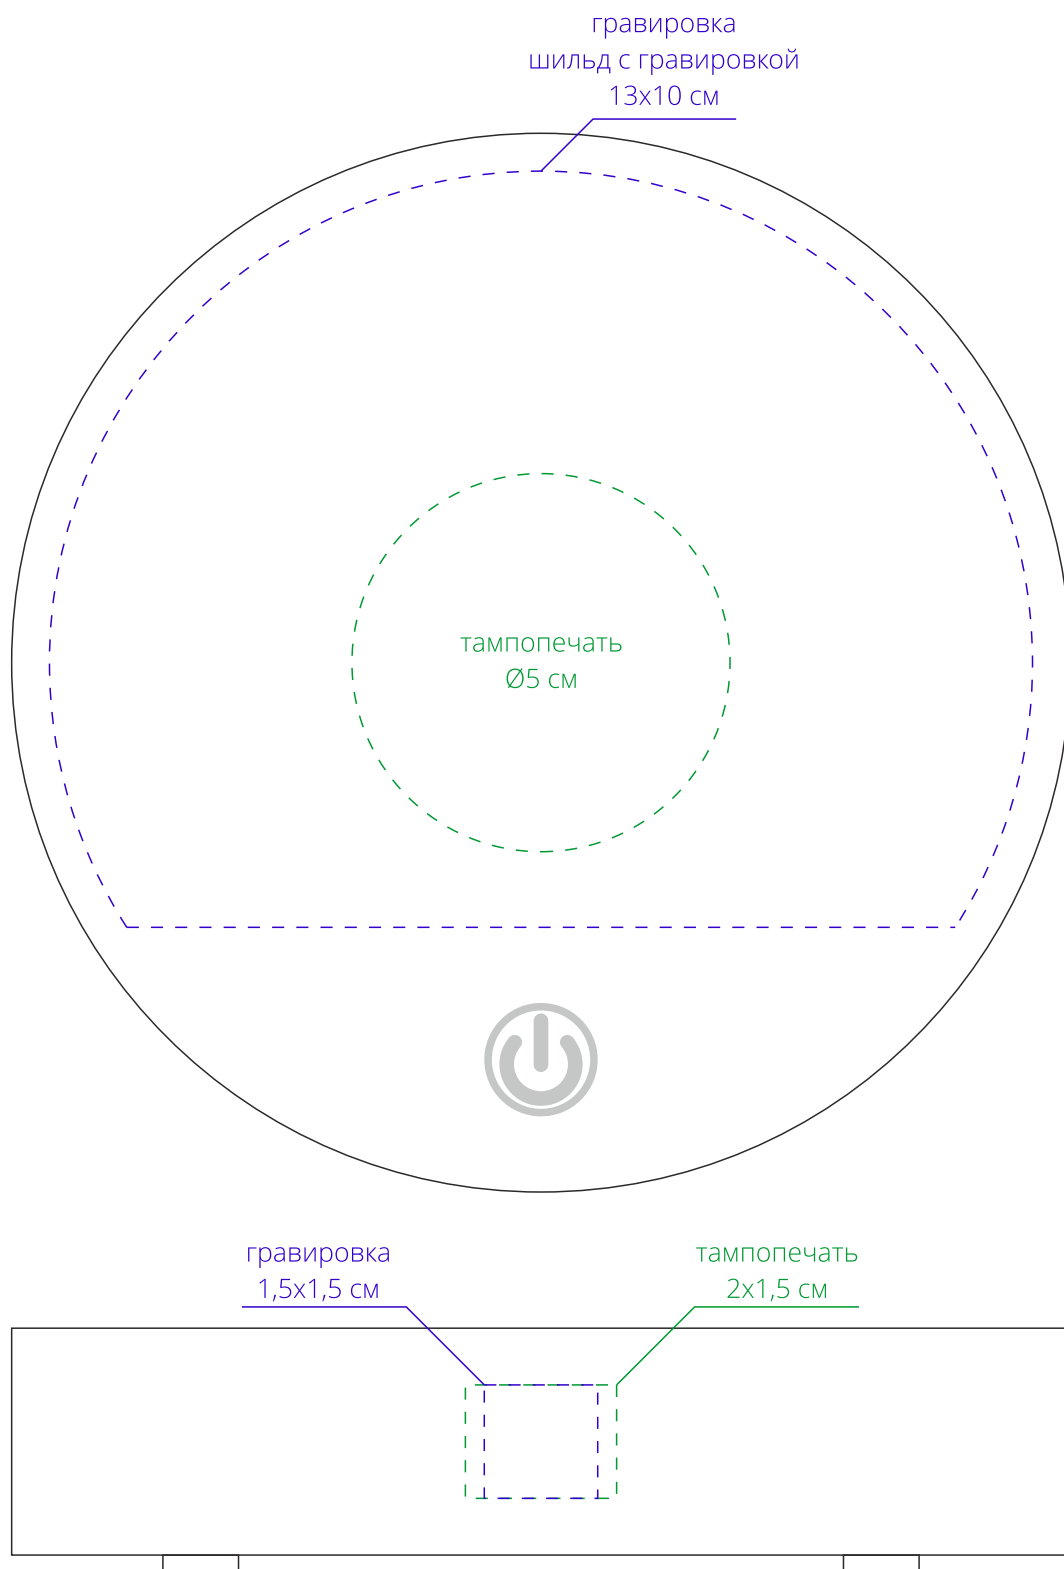

Арт. 10862  
Левитирующая луна MoonFlight  
M1:1

**Важно!**  
**Рекомендуемый размер шильда - 7x2 см.**