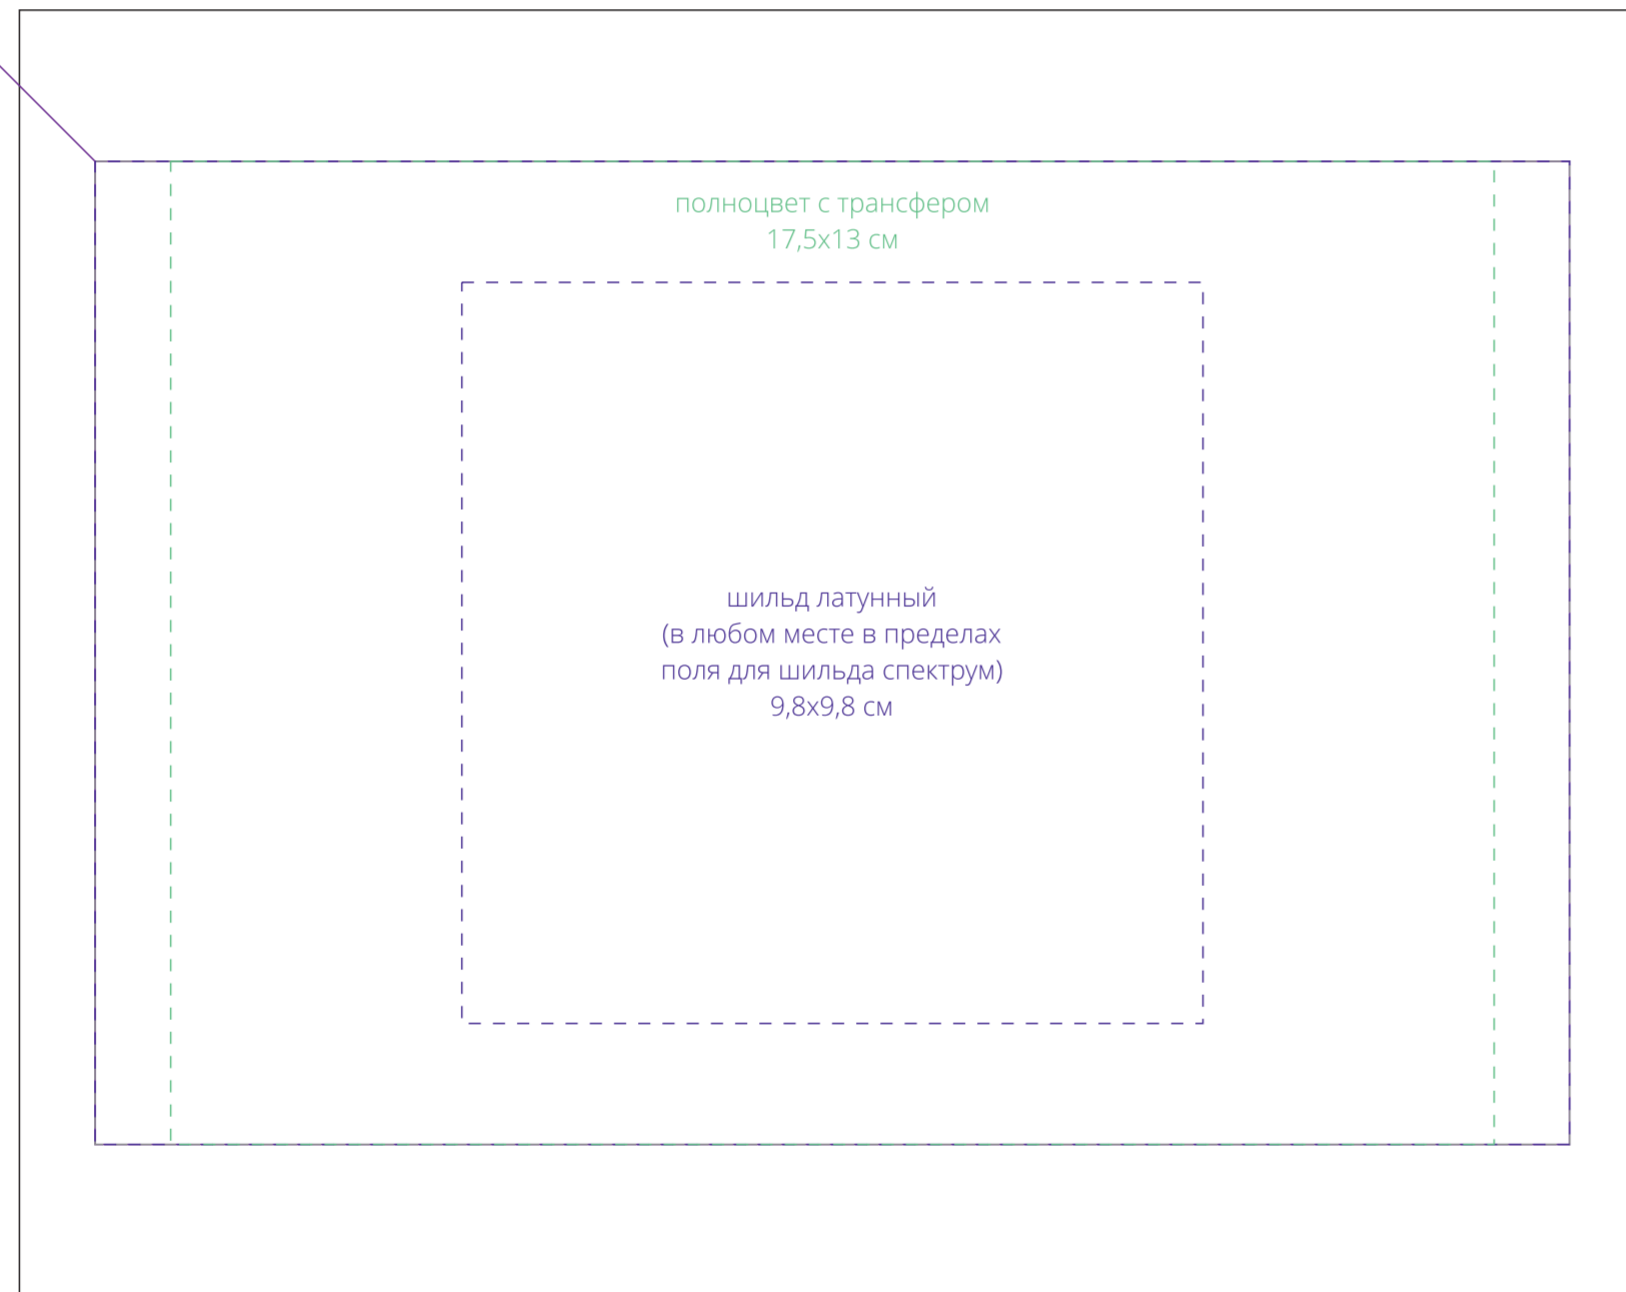

снаружи

внутри

шильд спектрум
металстикер
шелкография
19,5x13 см

шильд спектрум
металстикер
шелкография
19,5x13 см

Внимание!

Рекомендуемый размер шильда - 7x2 см.
Шильд спектрум может иметь любую форму.
Шильд латунный может иметь только прямоугольную форму.

Для шелкографии по цветным и темным поверхностям
рекомендуем использовать черный, белый, золотистый и серебристый цвета
во избежании проявления оттенка основы.