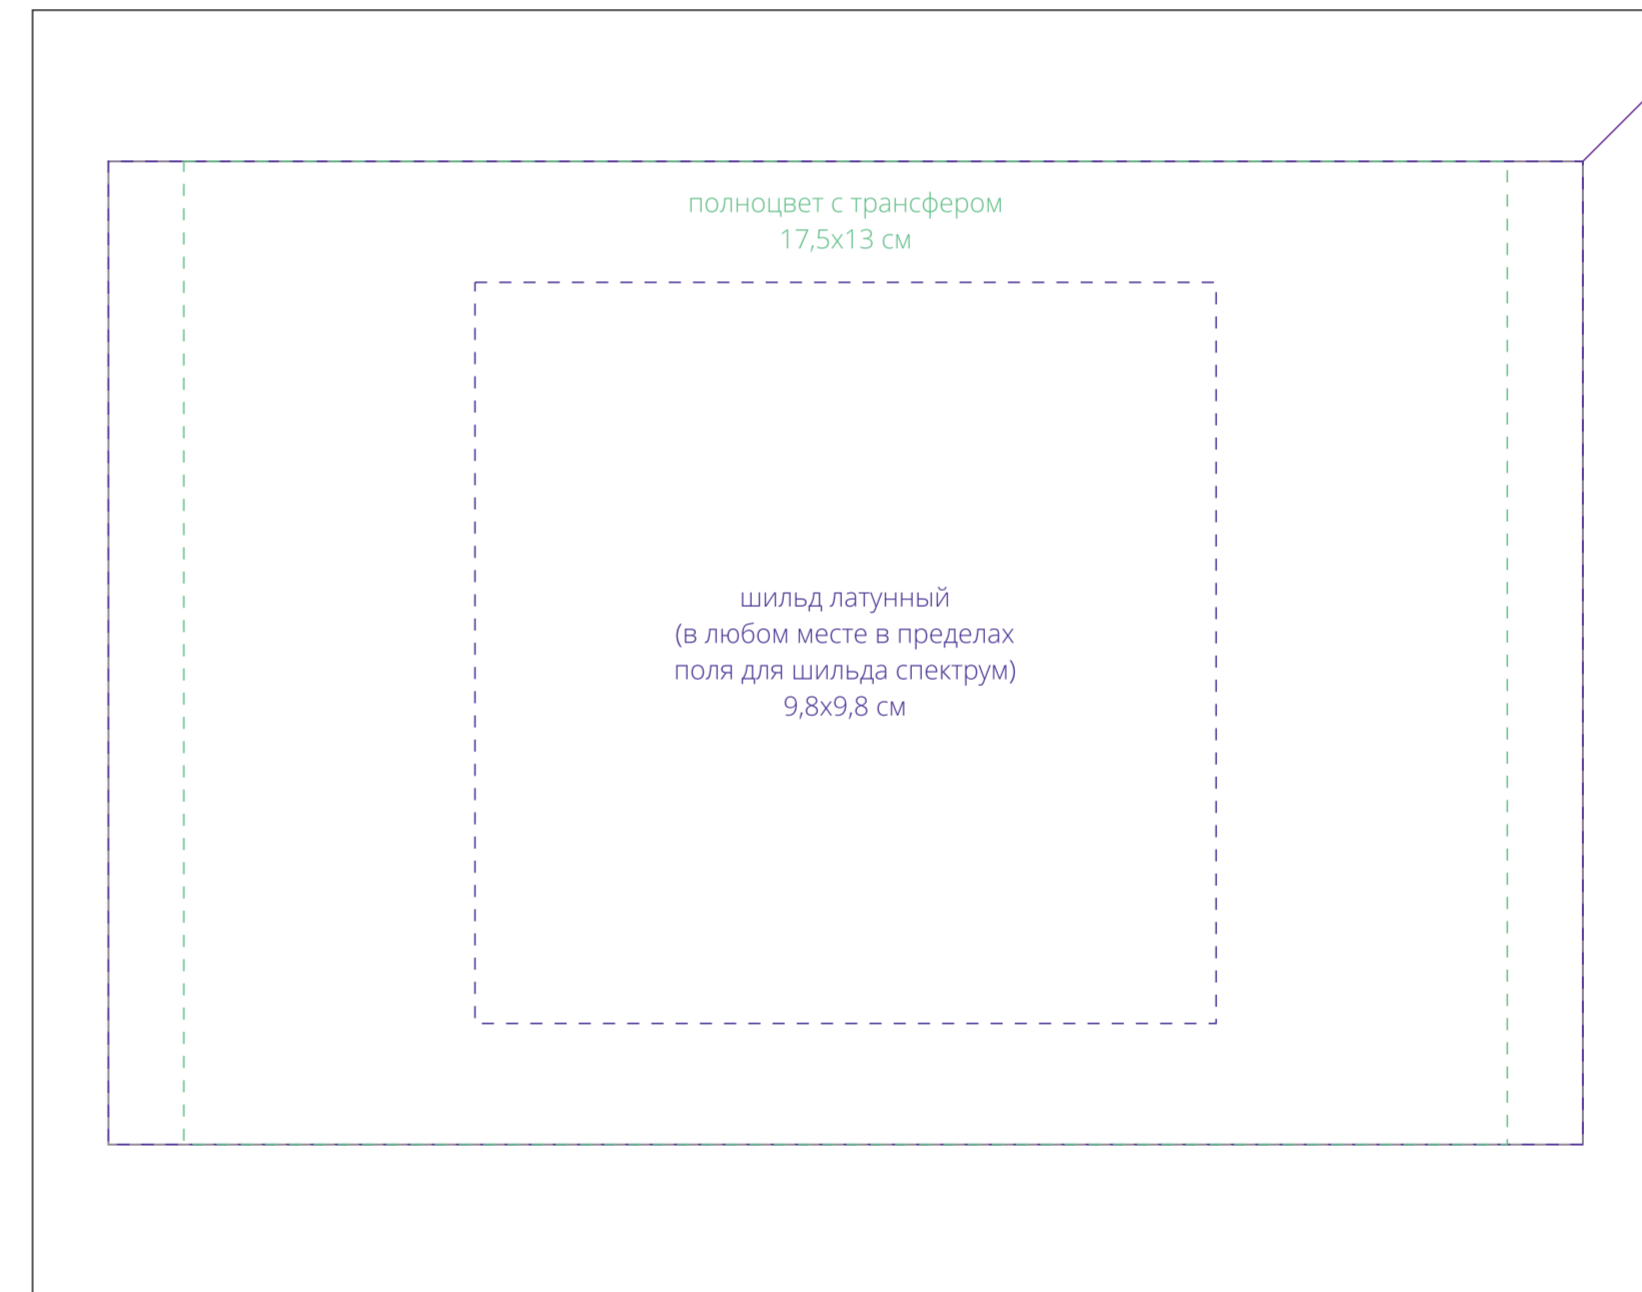

снаружи

внутри

шильд спектрум
металстикер
шелкография
19,5x13 см

шильд спектрум
металстикер
шелкография
19,5x13 см

Внимание!

Рекомендуемый размер шильда - 7x2 см.
Шильд спектрум может иметь любую форму.
Шильд латунный может иметь только прямоугольную форму.

Для шелкографии по цветным и темным поверхностям
рекомендуем использовать черный, белый, золотистый и серебристый цвета
во избежании проявления оттенка основы.