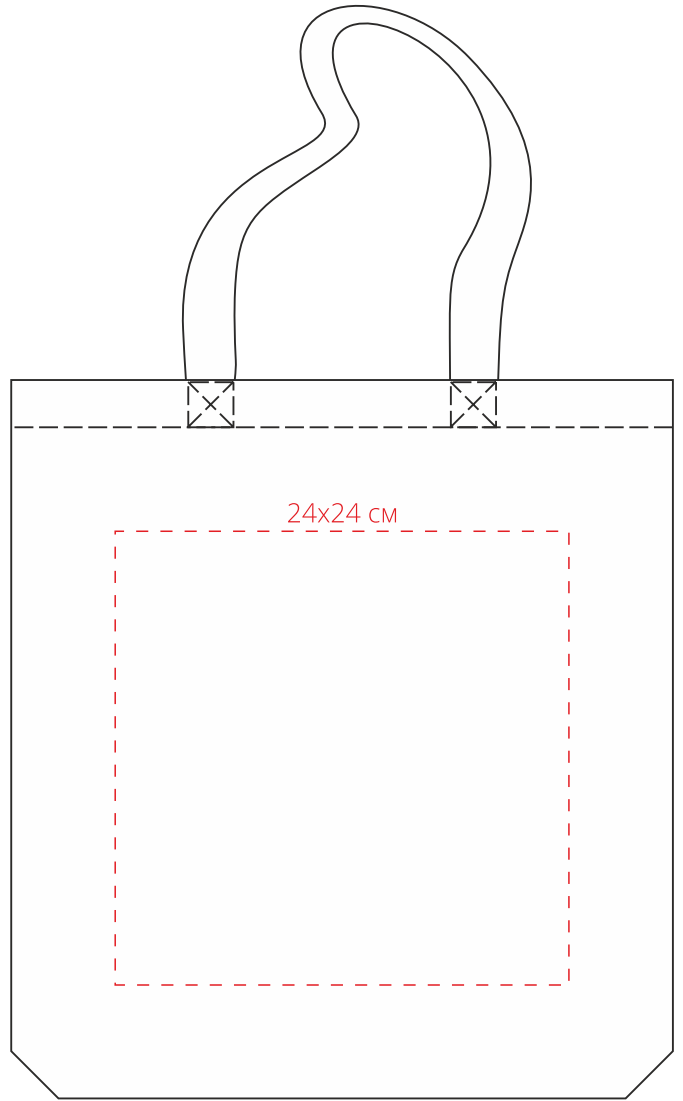

Арт. 70365  
Холщовая сумка Bruin  
M1:4

*сторона 1*

*сторона 2*