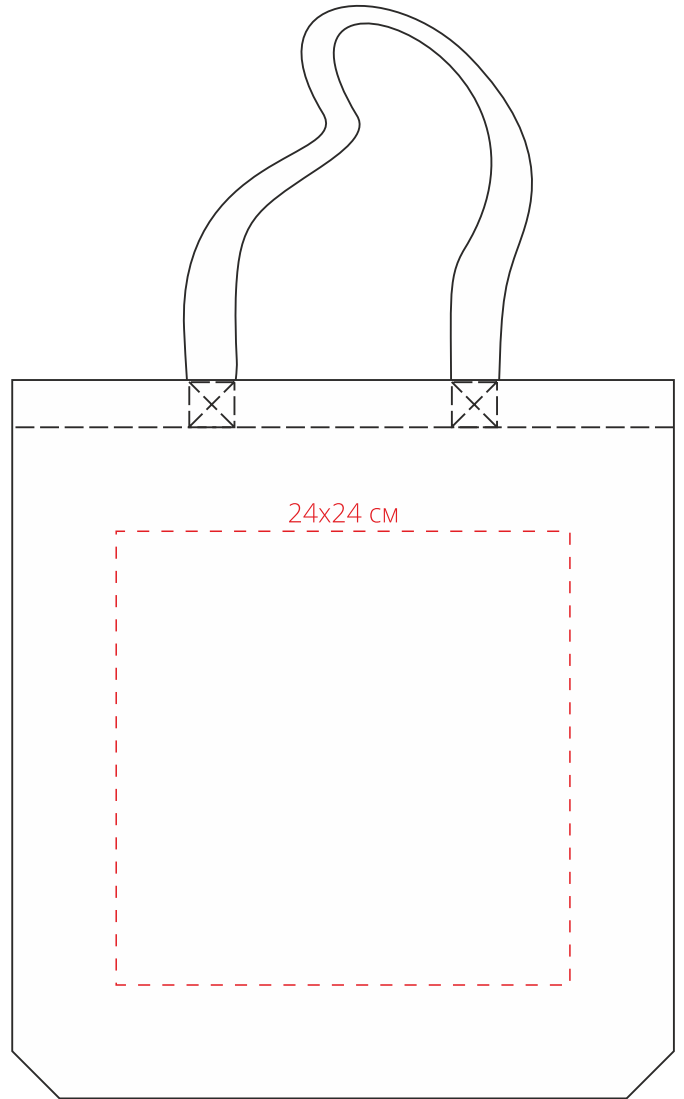

Арт. 70723

Холщовая сумка «Любовь зла»

M1:4

сторона 1

сторона 2