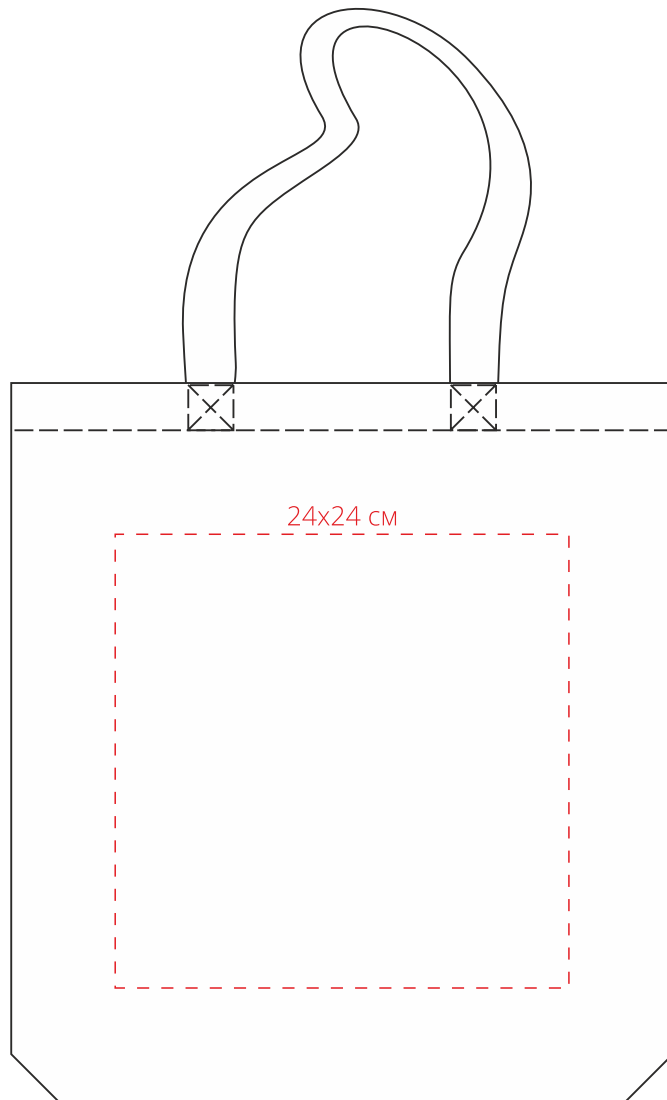

Арт. 70348

Холщовая сумка «Подруга Питер»

M1:4

сторона 1

сторона 2