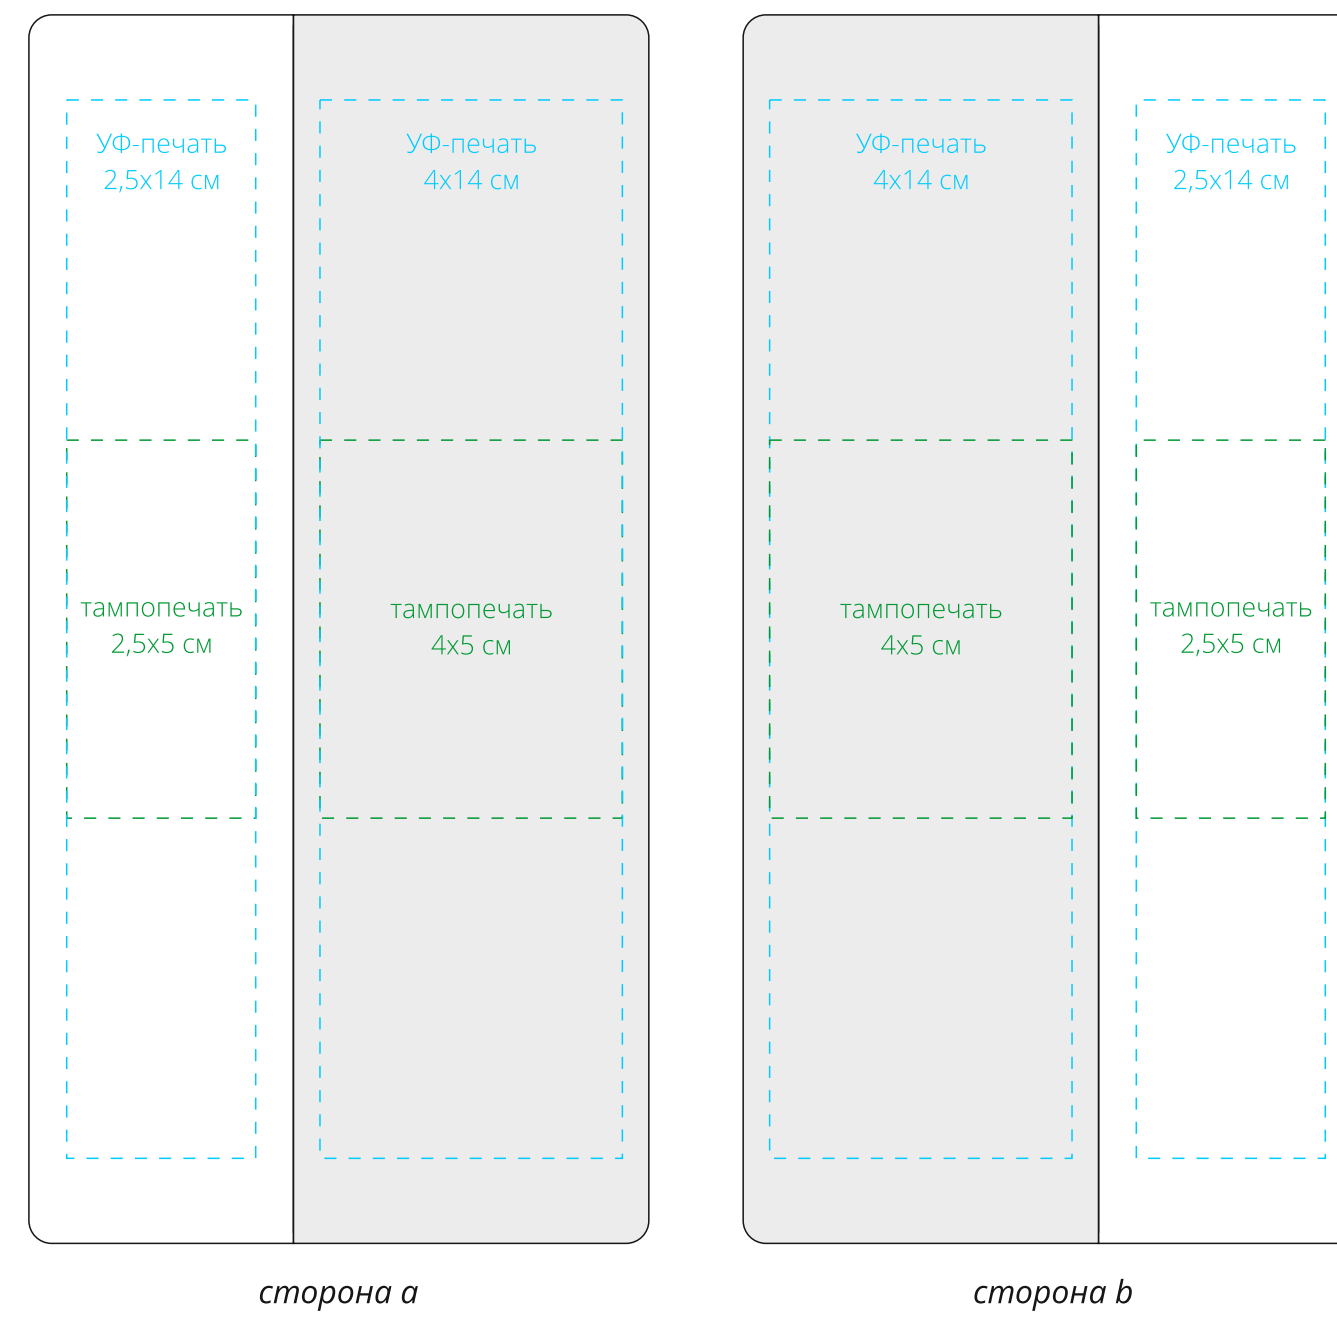

держатель для приборов

ланчбоксы крышка

контейнер 1
сторона с

контейнер 2
крышка

упаковка для приборов

сумка