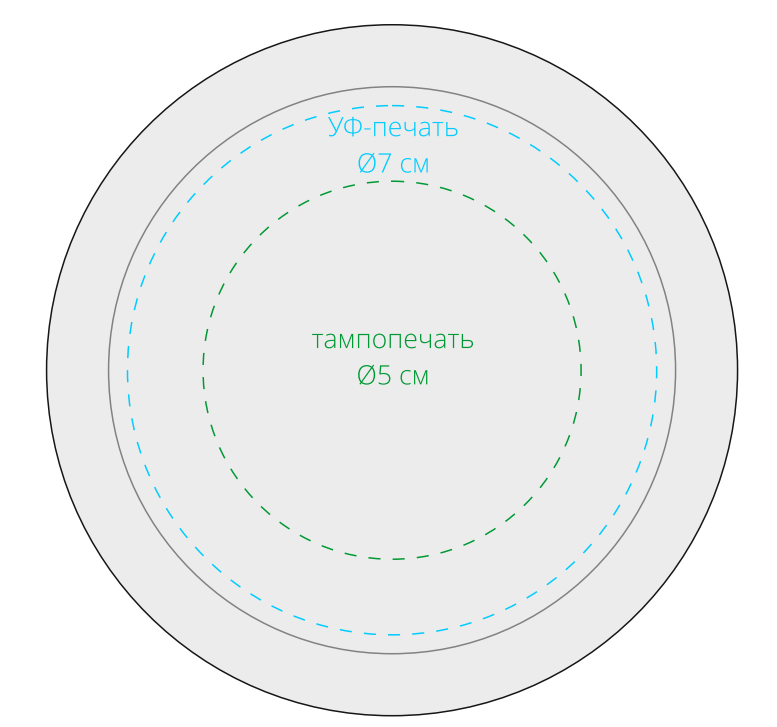

держатель для приборов

ланчбоксы крышка

контейнер 1
сторона с

контейнер 2
крышка

упаковка для приборов

сумка