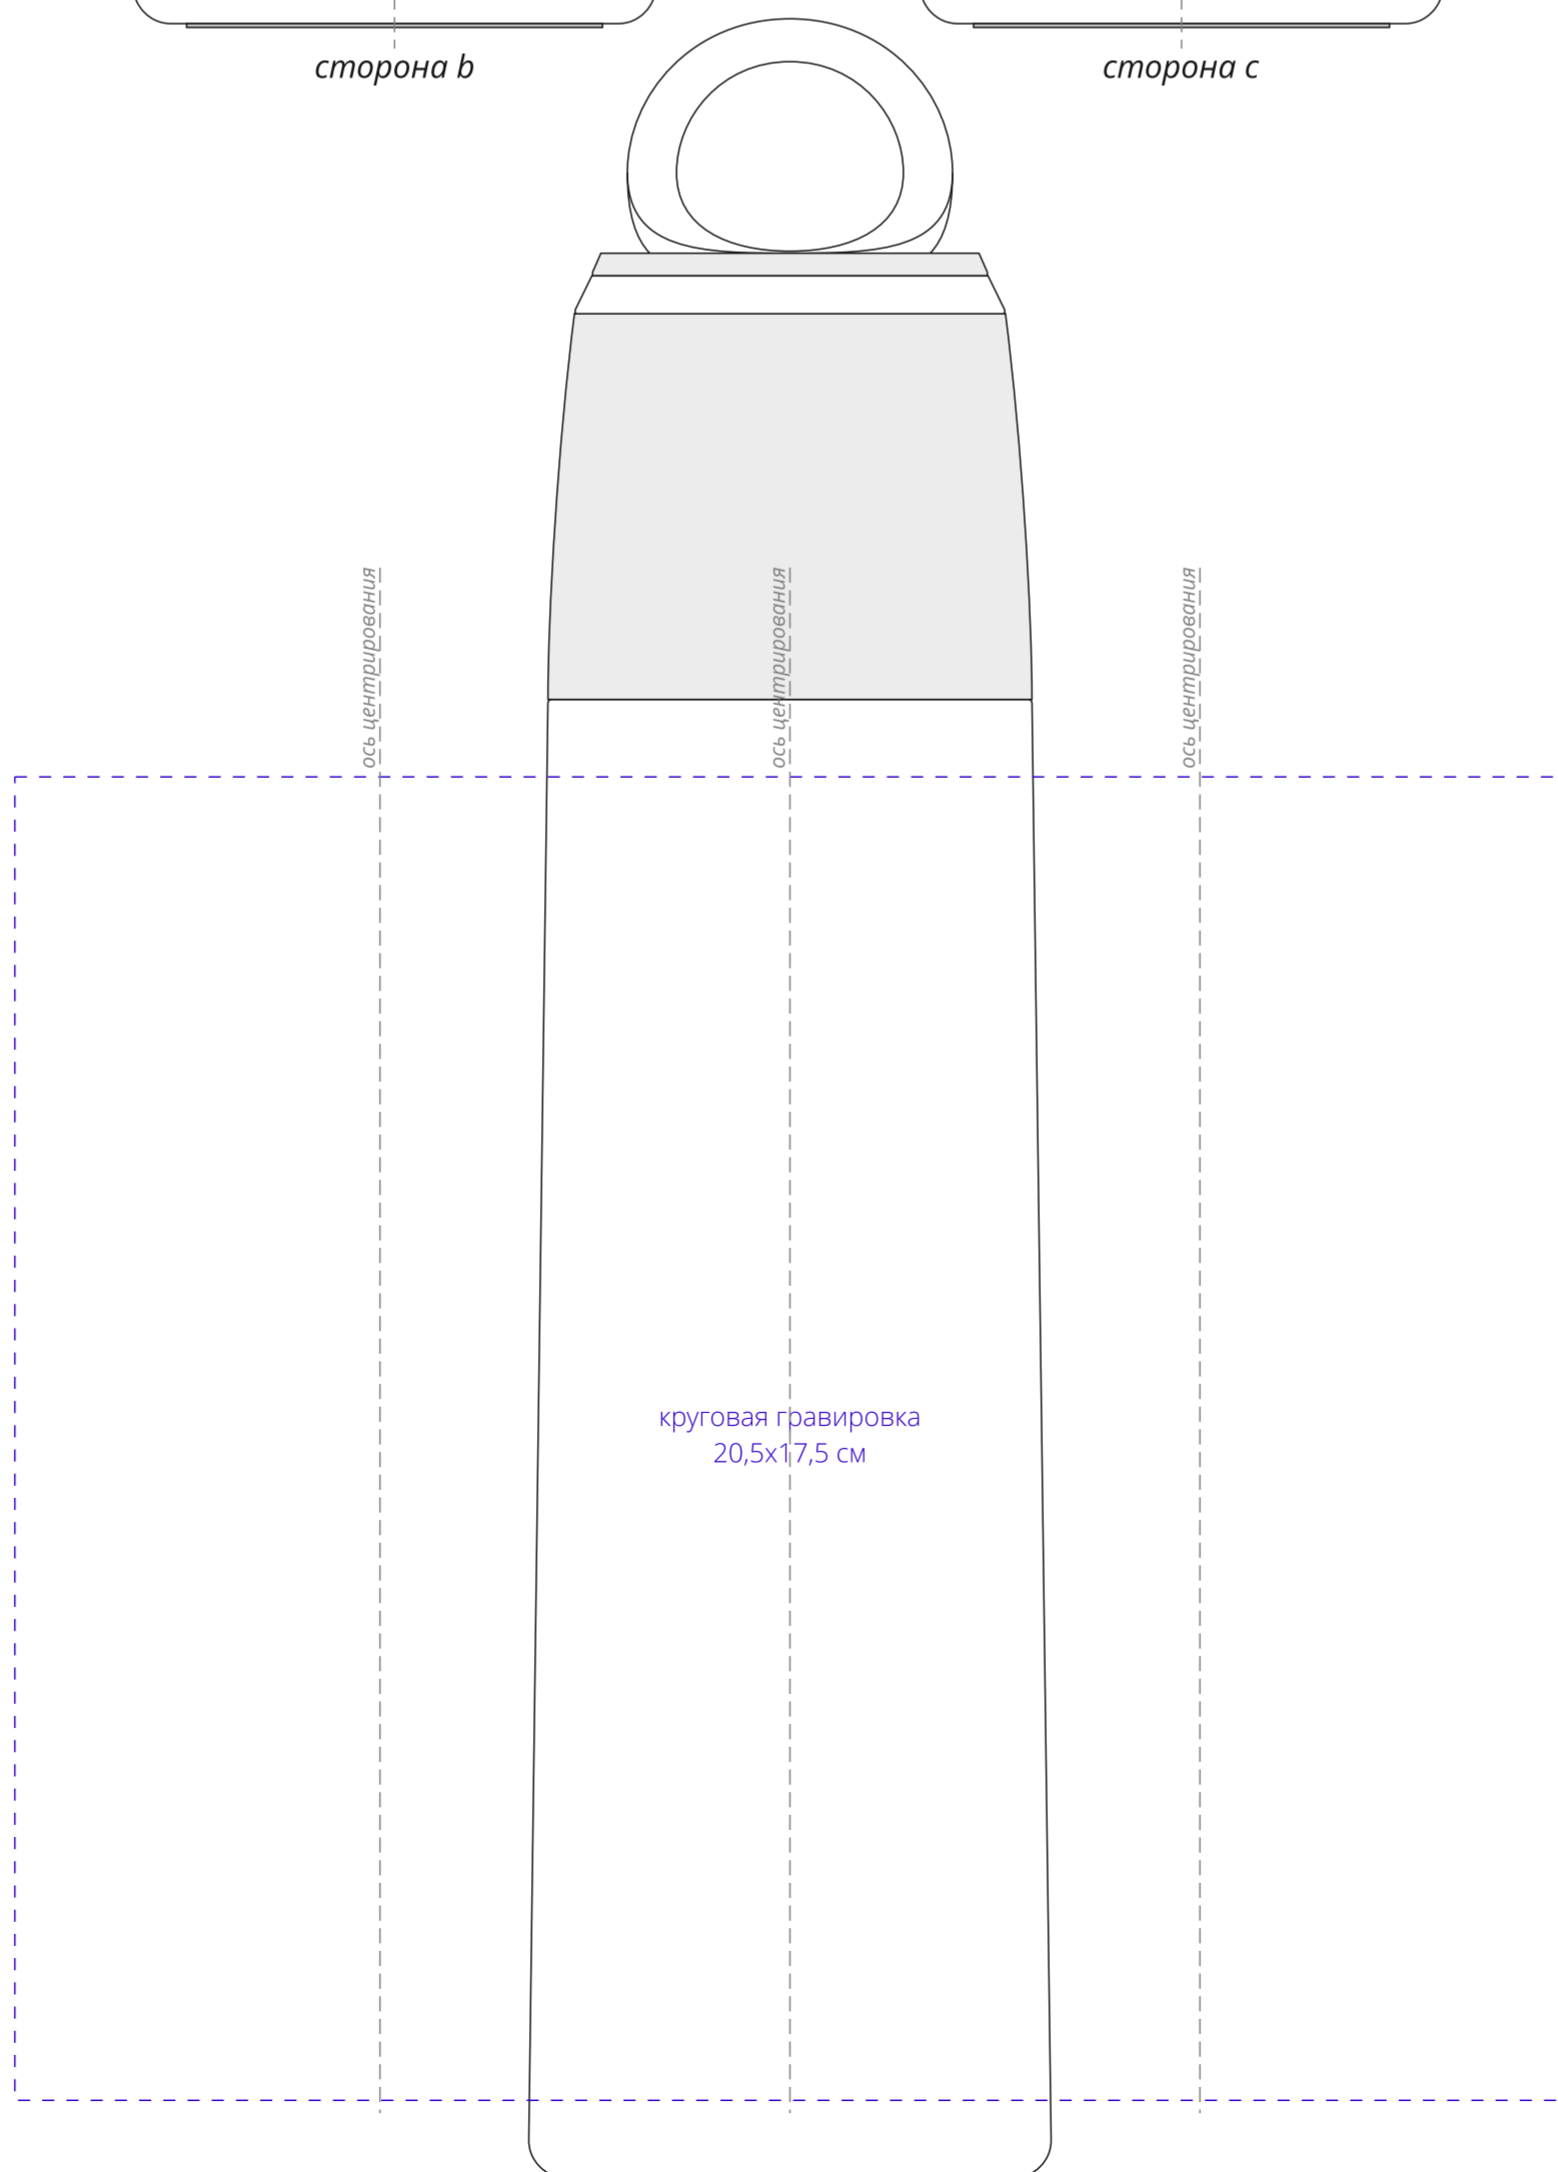

сторона a
(на стороне a закреплена ручка)

сторона b

сторона c

сторона d

круговая гравировка
20,5x17,5 см