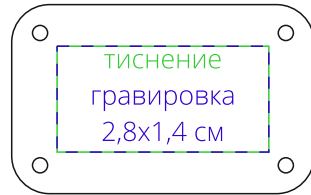

Арт. 13845
Лейбл кожаный Beta, S
M1:1

сторона а

*сторона б
(замша)*