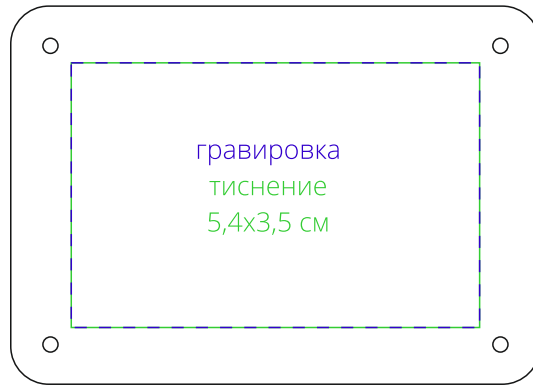

Арт. 13944  
Лейбл кожаный Beta, XL  
M1:1

*сторона а*

*сторона б  
(замша)*