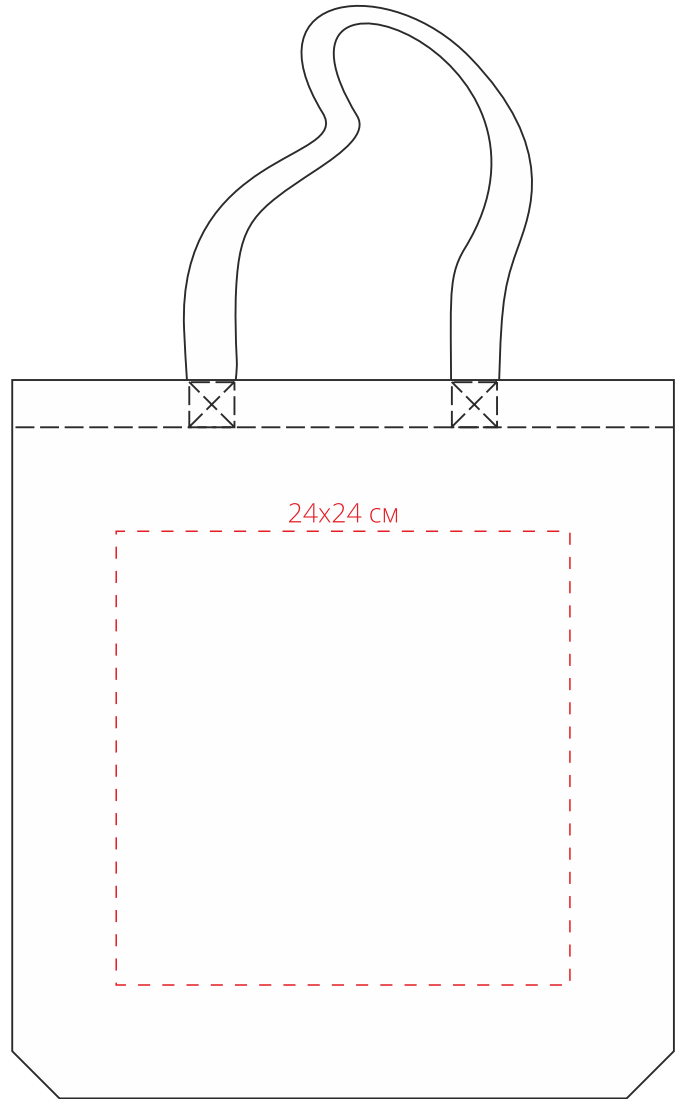

Арт. 70576

Холщовая сумка «Любительница»

M1:4

лицо

оборот