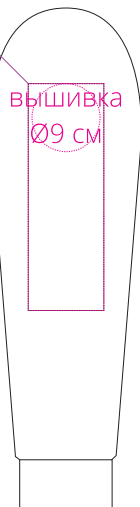

Арт. 70583

Толстовка «Ногиотушей»

M1:10

правая
сторона

грудь

левая
сторона

левая
сторона

спина

правая
сторона

флекс
шелкотрансфер
10x30 см

правый
рукав

левый
рукав