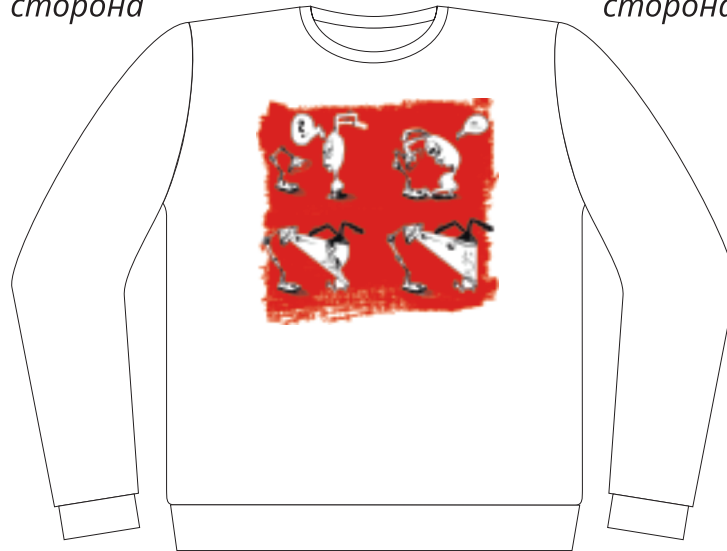

Арт. 70583

Толстовка «Ногиотушей»

M1:10

правая
сторона

грудь

левая
сторона

левая
сторона

спина

правая
сторона

флекс
шелкотрансфер
10x30 см

правый
рукав

левый
рукав