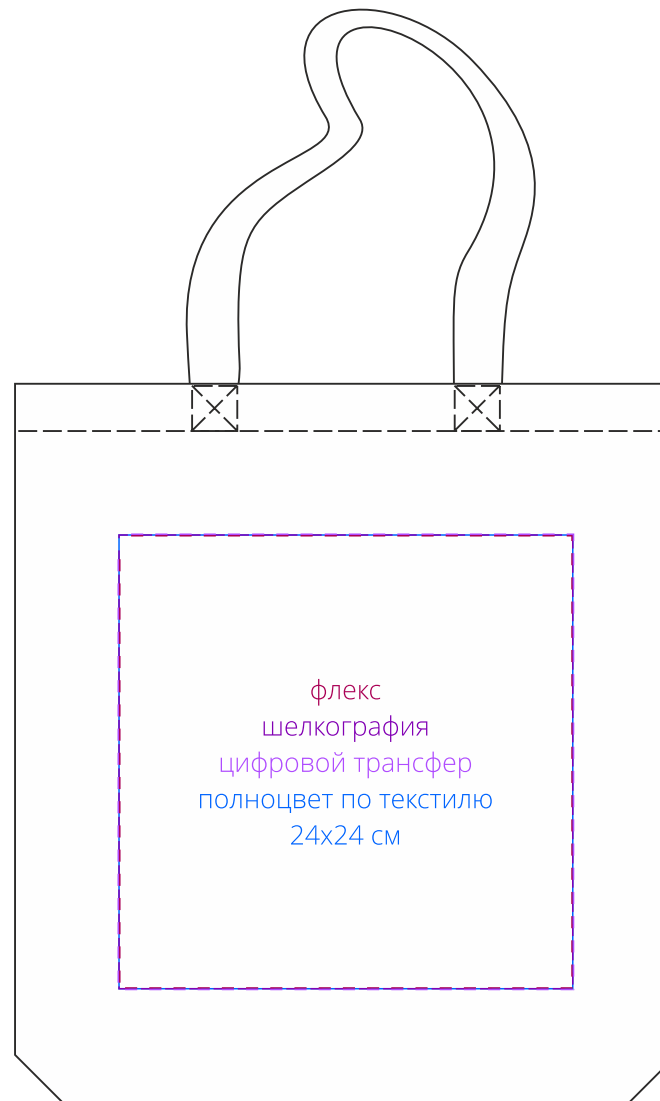

Арт. 70332

Холщовая сумка «Морские обитатели»

M1:4

*сторона а*

*сторона б*