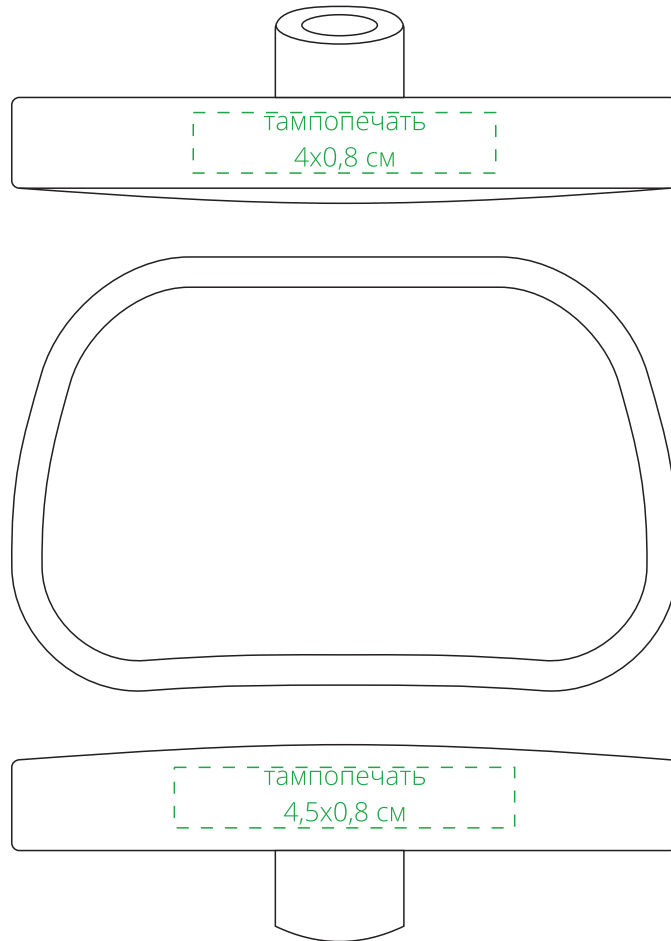

Арт. 10998
Зеркало салонное Spotter
M1:1

крепление прищепки