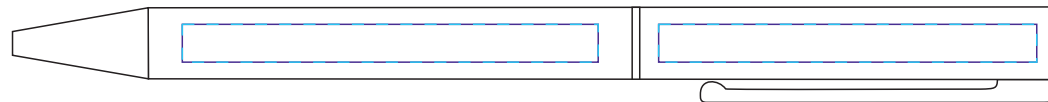

Арт. 13141

Ручка шариковая Blade Soft Touch

M1:1

УФ-печать  
гравировка  
5,5x0,5 см

УФ-печать  
гравировка  
5x0,5 см

ручка включается  
поворотом клипа  
от себя на угол  
больше 180°

*справа от клипа*

*на одной линии с клипом*

*слева от клипа*

УФ-печать  
гравировка  
4x0,5 см

*на обратной от клипа стороне*

**Важно!**

**Для УФ печати, в связи с особенностями материала ручки,  
толщина линий в нанесении должна быть не менее 0,8 мм.**