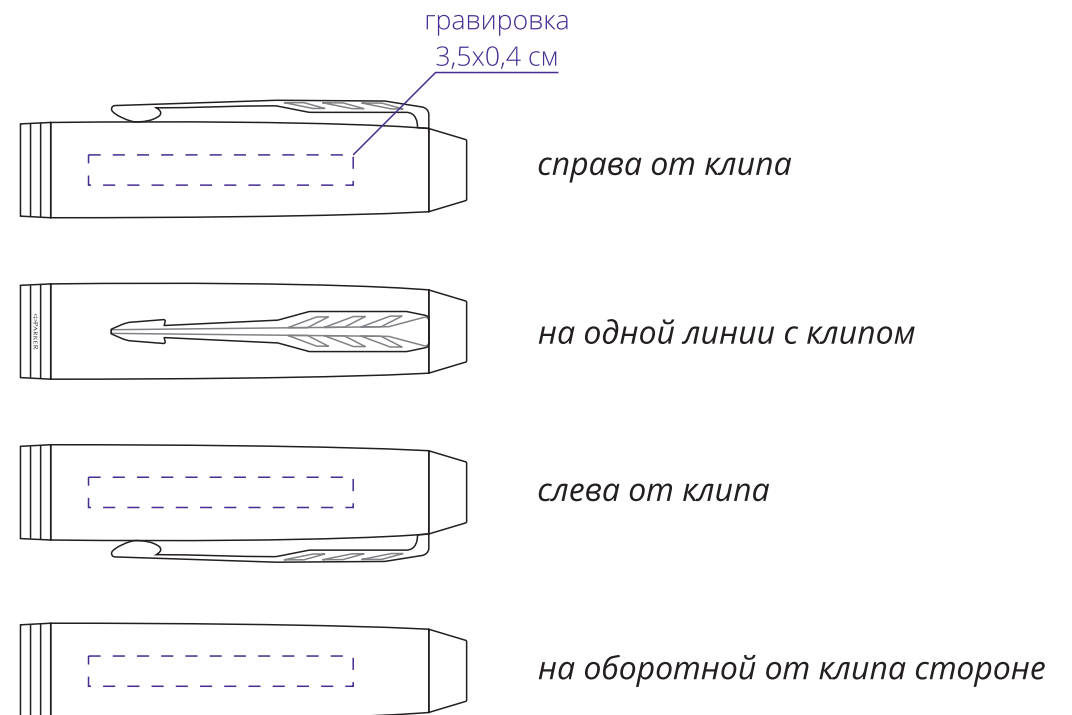

Арт. 11929
Роллер Parker IM Core T321 Black GT F
M1:1

Важно!
Колпачок съемный, пишущий узел находится под колпачком.
Учитывайте особенности конструкции при подготовке макета.