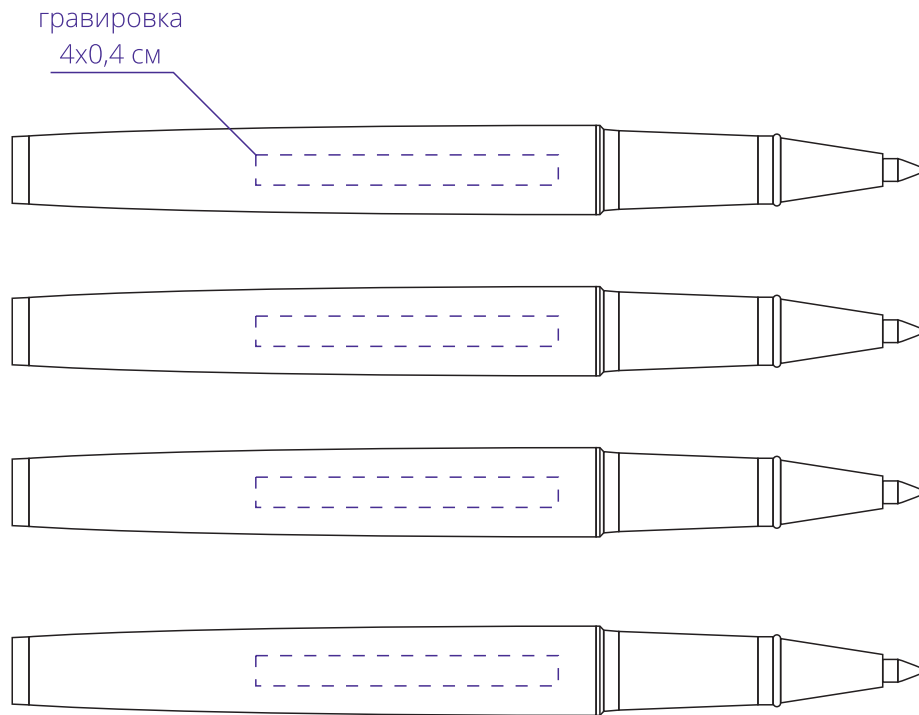

Арт. 11929
Роллер Parker IM Core T321 Black GT F
M1:1

Важно!
Колпачок съемный, пишущий узел находится под колпачком.
Учитывайте особенности конструкции при подготовке макета.