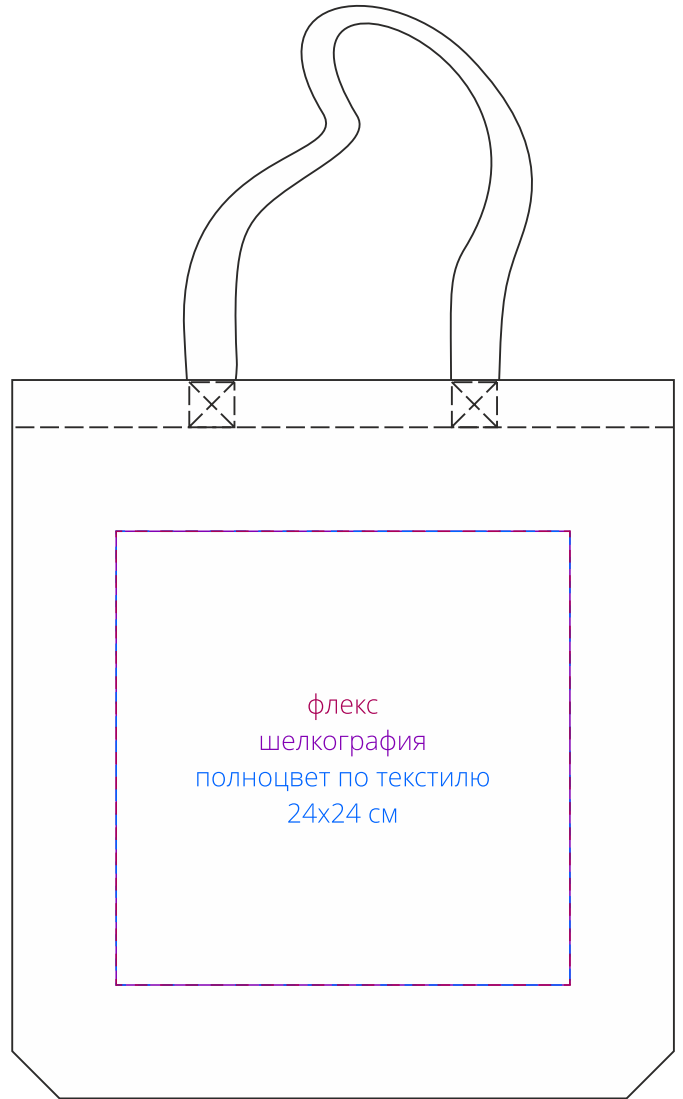

Арт. 70391

Холщовая сумка «Цветочная азбука: Н»

M1:4

*сторона а*

*сторона б*